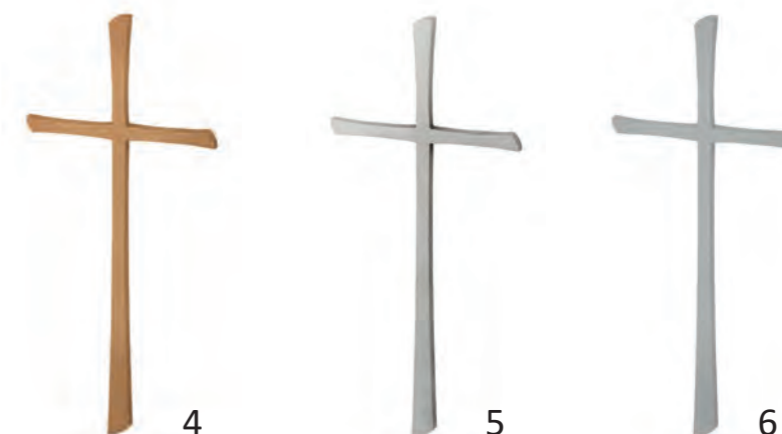

A B C D E F G H
I J K L M N O
P Q R S T U V
W X Y Z Ä Ö Ü

a b c d e f g h i j k
l m n o p q r s t u
v w x y z ä ö ü

1 2 3 4 5
6 7 8 9 0

Schrifttyp Nr. DG05

Nutzen
Sie zur einfachen Schriftge-
staltung unsere App unter:
destag-grabschmuck.de

Groß- und Kleinbuchstaben oder nur Großbuchstaben

20/14	25/17	30/21
35/25	40/28	45/31
50/34	55/38	60/41
70/48	80/56	

Ab 45mm bzw. 45/31 mm oder größer sind gegen Aufpreis auch Einzelbuchstaben lieferbar.

Zur Schrift kann das passende Kreuz geliefert werden

Artikel	Artikelnummer	Farbe	Vermerk
1	93-10-DG05	Bronze	-
2	93-10-DG05	Edelstahl	-
3	93-10-DG05	Aluminium	-
4	71-70-0002	Bronze	-
5	73-70-0002	Edelstahl	-
6	72-70-0002	Aluminium	-

Wunder **DG05** 1

Wunder **DG05** 2

Wunder **DG05** 3