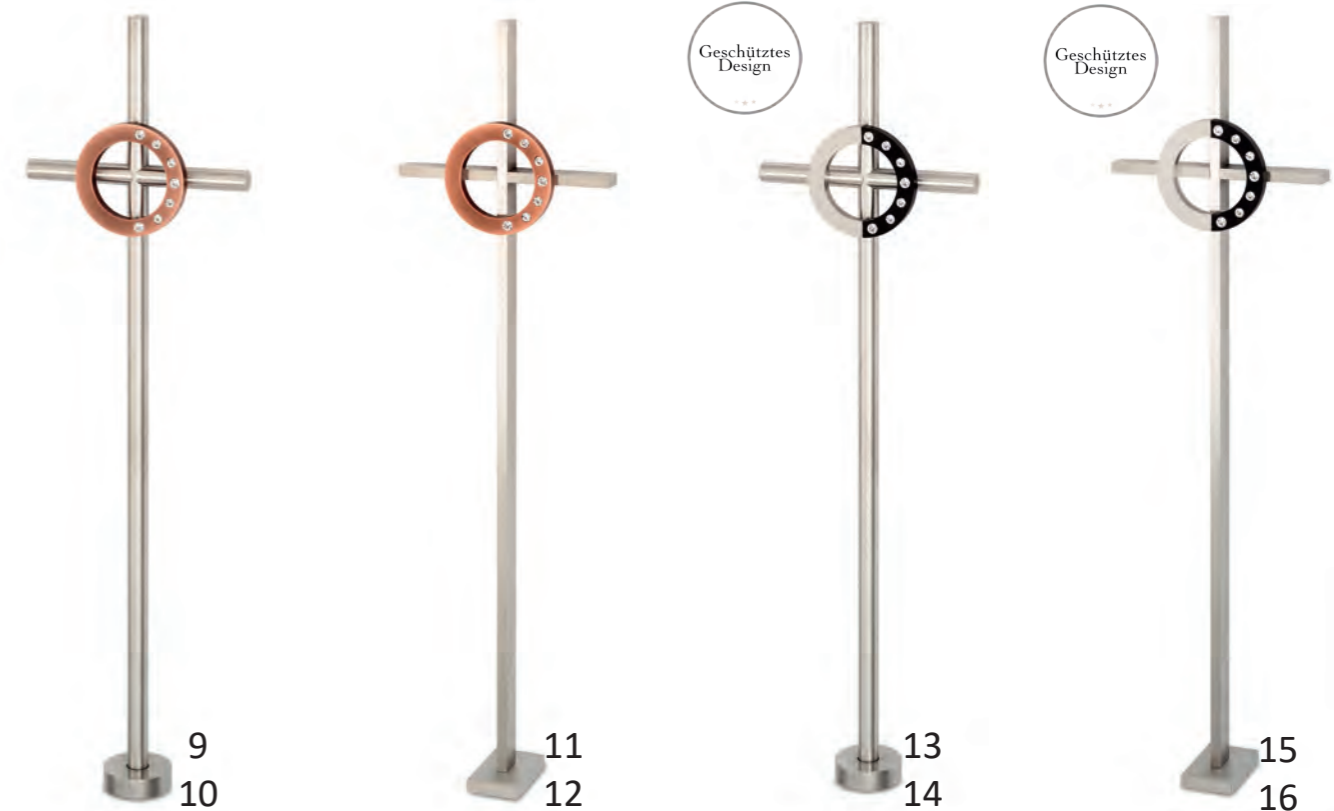

Grabkreuze in Edelstahl

In allen Größen lieferbar, siehe Preisliste.

mit Kristallen verziert

Artikel	Artikelnummer	Farbe	Vermerk	Maße
1	73-51-1521	Edelstahl	Kreuz mit Kristallsteinen und Rosette	Ø 15 mm
2	73-51-1520 (ohne Abb.)	Edelstahl	Kreuz mit Kristallsteinen für Wandmontage	Ø 15 mm
3	73-51-0821	Edelstahl	Kreuz mit Kristallsteinen und Fuß	Flachmaterial 8 x 20 mm
4	73-51-0820 (ohne Abb.)	Edelstahl	Kreuz mit Kristallsteinen für Wandmontage	Flachmaterial 8 x 20 mm
5	73-50-0821	Edelstahl	Kreuz mit Kristallsteinen und Fuß	Flachmaterial 8 x 20 mm
6	73-50-0820 (ohne Abb.)	Edelstahl	Kreuz mit Kristallsteinen für Wandmontage	Flachmaterial 8 x 20 mm
7	73-62-0821	Edelstahl	Kreuz mit Kristallsteinen und Fuß	Flachmaterial 8 x 20 mm
8	73-62-0820 (ohne Abb.)	Edelstahl	Kreuz mit Kristallsteinen für Wandmontage	Flachmaterial 8 x 20 mm

Artikel	Artikelnummer	Farbe	Vermerk	Maße
9	73-58-1521	Edelstahl	Kreuz mit Kristallsteinen und Rosette	Ø 15 mm
10	73-58-1520 (ohne Abb.)	Edelstahl	Kreuz mit Kristallsteinen für Wandmontage	Ø 15 mm
11	73-58-0821	Edelstahl	Kreuz mit Kristallsteinen und Fuß	Flachmaterial 8 x 20 mm
12	73-58-0820 (ohne Abb.)	Edelstahl	Kreuz mit Kristallsteinen für Wandmontage	Flachmaterial 8 x 20 mm
13	73-56-1521	Edelstahl	Kreuz mit Kristallsteinen und Rosette	Ø 15 mm
14	73-56-1520 (ohne Abb.)	Edelstahl	Kreuz mit Kristallsteinen für Wandmontage	Ø 15 mm
15	73-56-0821	Edelstahl	Kreuz mit Kristallsteinen und Fuß	Flachmaterial 8 x 20 mm
16	73-56-0820 (ohne Abb.)	Edelstahl	Kreuz mit Kristallsteinen für Wandmontage	Flachmaterial 8 x 20 mm