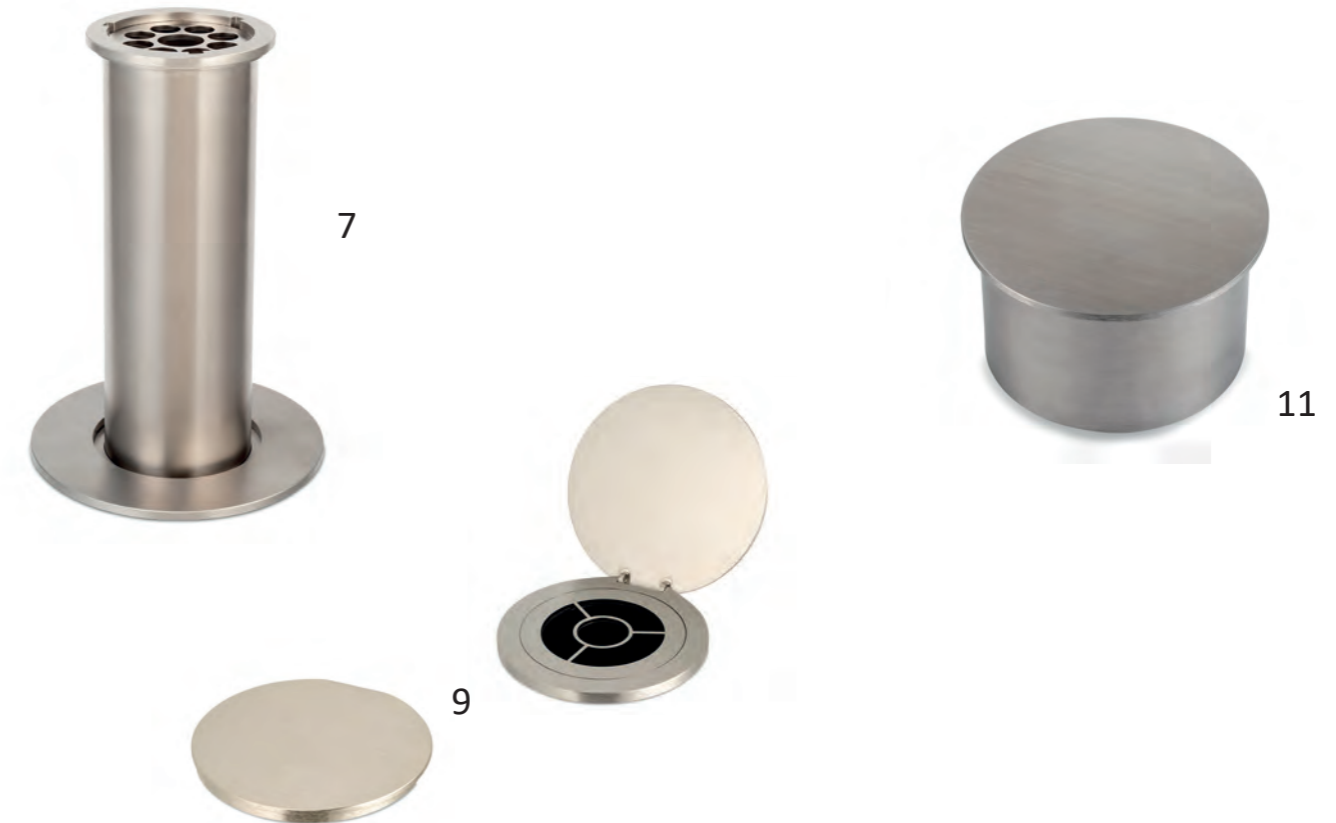

7

9

Grabschmuck in Edelstahl

SETS

Artikel	Artikelnummer	Farbe	Vermerk	Maße
1	13-00-0717	Edelstahl	Laterne	23 cm Ø 11,5 cm
2	86-33-0204	-	Ersatzglas Tür	-
3	86-33-0220	-	Ersatzglas Rückseite	-
4	13-00-0718	Edelstahl	Laterne	20 cm Ø 9,5 cm
5	86-33-0205	-	Ersatzglas Tür	-
6	86-33-0221	-	Ersatzglas Rückseite	-
7	53-01-0319	Edelstahl	Versenkbare Vase	23 cm Ø 16 cm Bohrung 13 cm
8	87-00-2839	-	Ersatz-Vaseneinsatz	-
9	43-01-1313	Edelstahl	Vasenring mit Deckel	Ø 13,5 cm Bohrung 10 cm
10	87-00-2837	-	Ersatz-Vaseneinsatz	-
11	23-00-7160	Edelstahl	Kessel	Deckelmaß Ø 10 cm

Grabschmuck in Edelstahl

SETS

Artikel	Artikelnummer	Farbe	Vermerk	Maße
1	13-00-0719	Edelstahl	Laterne	25,5 cm Ø 10,5 cm
2	86-33-0216	-	Ersatzglas Tür	-
3	86-33-0217	-	Ersatzglas Rückseite	-
4	13-00-0720	Edelstahl	Laterne	20 cm Ø 10,2 cm
5	86-33-0218	-	Ersatzglas Tür	-
6	86-33-0219	-	Ersatzglas Rückseite	-
7	53-00-0319	Edelstahl	Versenkbare Vase	23 cm Ø 16 cm Bohrung 13 cm
8	87-00-2839	-	Ersatz-Vaseneinsatz	-
9	43-01-1313	Edelstahl	Vasenring mit Deckel	Ø 13,5 cm Bohrung 10 cm
10	87-00-2837	-	Ersatz-Vaseneinsatz	-
11	23-00-7160	Edelstahl	Kessel	Deckelmaß Ø 10 cm