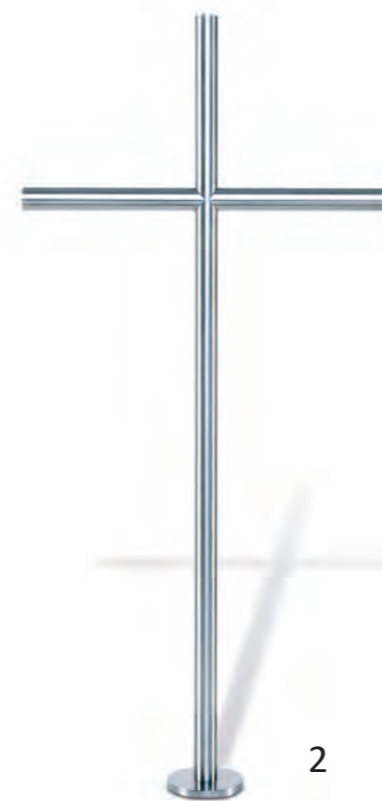

Artikel	Artikelnummer	Farbe	Vermerk	Maße
1	73-60-0001	Edelstahl	Kreuz freistehend mit Bodenplatte	Höhe 800 x Breite 400 mm
2	73-60-0002	Edelstahl	Kreuz freistehend mit Bodenplatte	Höhe 650 x Breite 310 mm
3	73-60-0003	Edelstahl	Kreuz freistehend	Höhe 570 x Breite 300 mm oder nach Ihren Maßen
4	73-60-0004	Edelstahl	Kreuz-Pendel	Höhe 590 x Breite 170 mm sichtbar