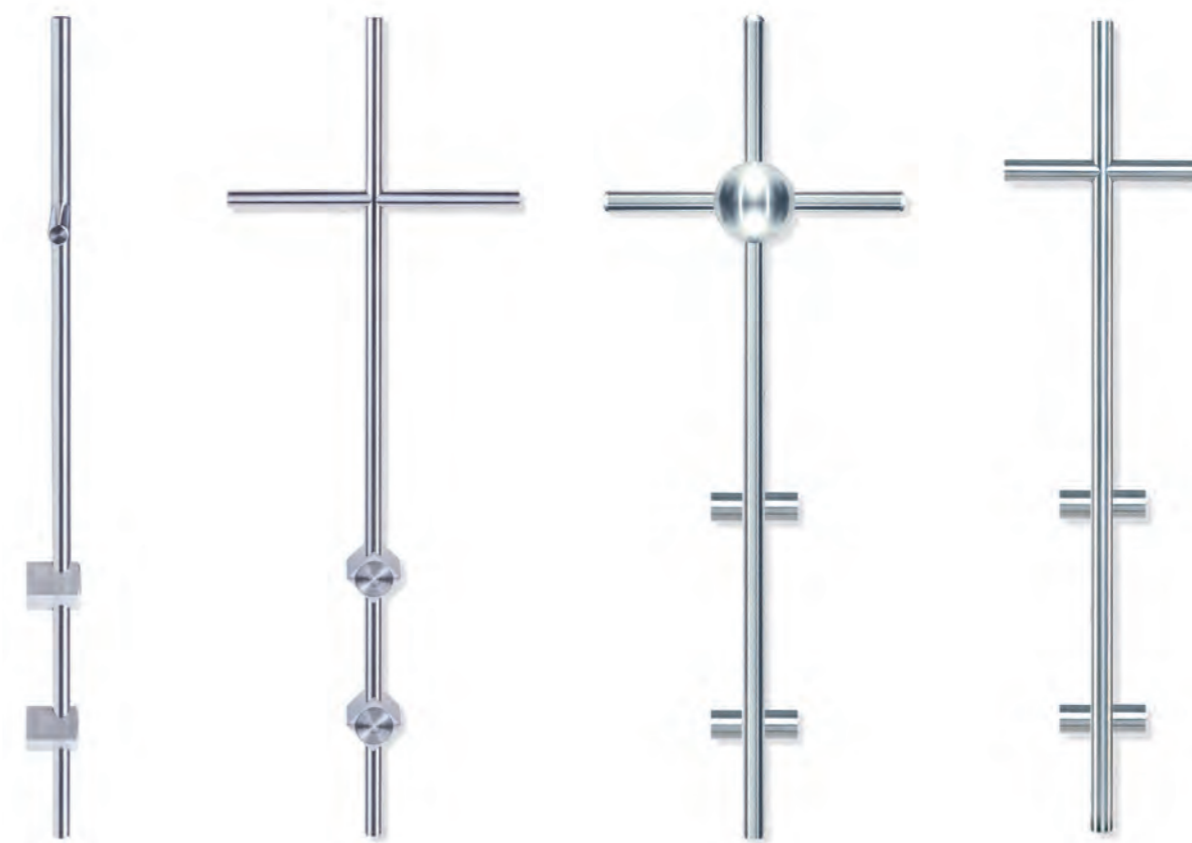

Grabkreuze in Edelstahl

In allen Größen lieferbar, siehe Preisliste.

 mit Kristallen verziert

Artikel	Artikelnummer	Farbe	Vermerk	Maße
1	73-60-0001	Edelstahl	Kreuz freistehend mit Bodenplatte	Höhe 800 x Breite 400 mm
2	73-60-0002	Edelstahl	Kreuz freistehend mit Bodenplatte	Höhe 650 x Breite 310 mm
3	73-60-0003	Edelstahl	Kreuz freistehend	Höhe 570 x Breite 300 mm oder nach Ihren Maßen
4	73-60-0004	Edelstahl	Kreuz-Pendel	Höhe 590 x Breite 170 mm sichtbar

Grabkreuze in Edelstahl

1

2

3

4

5

Artikel	Artikelnummer	Farbe	Vermerk	Maße
1	73-60-0005	Edelstahl	Kreuz mit Pendel	Höhe 600 - 650 x 80 mm sichtbar
2	73-60-0006	Edelstahl	Kreuz aufliegend, mit runden Haltern	Maße individuell
3	73-60-0009	Edelstahl	Kreuz aufliegend, mit eckigen Haltern	Maße individuell
4	73-60-0010	Edelstahl	Kreuz aufliegend, mit runden Haltern	Maße individuell
5	73-60-0011	Edelstahl	Kreuz aufliegend, mit eckigen Haltern	Maße individuell