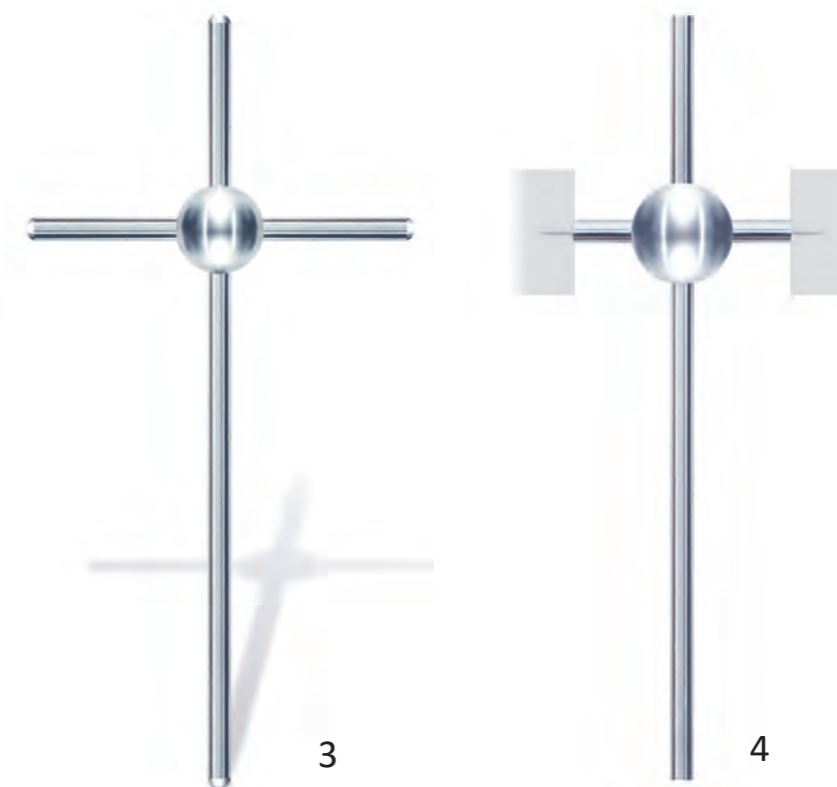

Artikel	Artikelnummer	Farbe	Vermerk	Maße
1	73-60-0001	Edelstahl	Kreuz freistehend mit Bodenplatte	Höhe 800 x Breite 400 mm
2	73-60-0002	Edelstahl	Kreuz freistehend mit Bodenplatte	Höhe 650 x Breite 310 mm
3	73-60-0003	Edelstahl	Kreuz freistehend	Höhe 570 x Breite 300 mm oder nach Ihren Maßen
4	73-60-0004	Edelstahl	Kreuz-Pendel	Höhe 590 x Breite 170 mm sichtbar