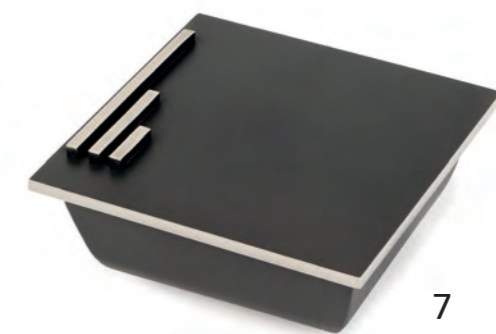

Artikel	Artikelnummer	Farbe	Vermerk	Maße
1	15-10-0728	Aluminium	Laterne	22,5 x 11 x 11 cm
2	86-33-0201	-	Ersatzglas	-
3	15-10-0729	Aluminium	Laterne	18,5 x 10,5 x 10,5 cm
4	86-33-0200	-	Ersatzglas	-
5	35-10-0788	Aluminium	Vase	25,5 x 8,5 x 8,5 cm
6	87-00-2834	-	Ersatz-Vaseneinsatz	-
7	25-10-0737	Aluminium	Kessel	Deckelmaß 10,5 x 10,5 cm