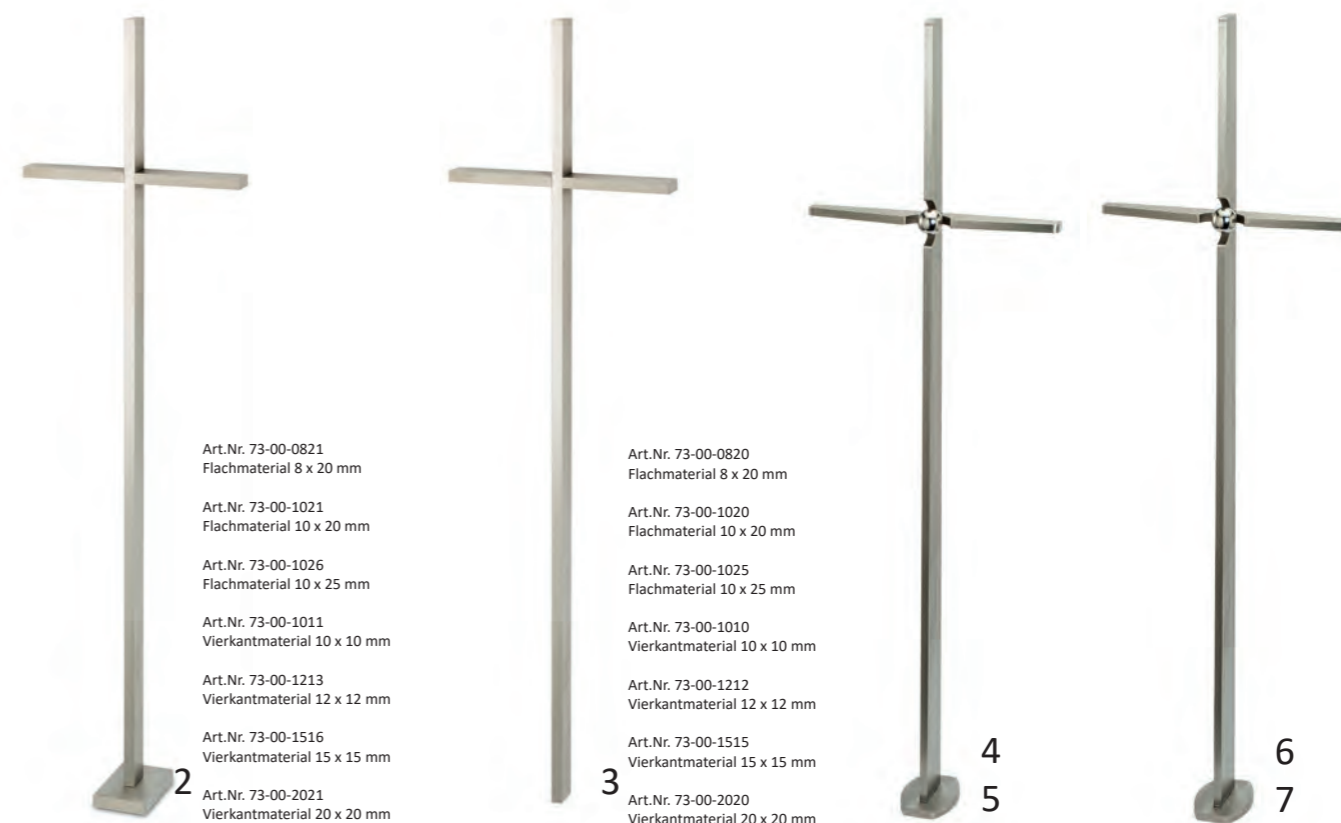

Artikel	Artikelnummer	Farbe	Vermerk	Maße
9	73-00-0541	Edelstahl	Kreuz 5mm mit polierter Kante und Fuß	400 x 155 x 130 mm
10	73-00-0561 (ohne Abb.)	Edelstahl	Kreuz 5mm mit polierter Kante und Fuß	600 x 220 x 190 mm
11	73-00-0591 (ohne Abb.)	Edelstahl	Kreuz 5mm mit polierter Kante und Fuß	900 x 300 x 200 mm

Grabkreuze in Edelstahl

In allen Größen lieferbar (gilt nicht für Position 1), siehe Preisliste.

mit Kristallen verziert

Geschütztes Design

Art.Nr. 73-00-0821
Flachmaterial 8 x 20 mm

Art.Nr. 73-00-1021
Flachmaterial 10 x 20 mm

Art.Nr. 73-00-1026
Flachmaterial 10 x 25 mm

Art.Nr. 73-00-1011
Vierkantmaterial 10 x 10 mm

Art.Nr. 73-00-1213
Vierkantmaterial 12 x 12 mm

Art.Nr. 73-00-1516
Vierkantmaterial 15 x 15 mm

Art.Nr. 73-00-2021
Vierkantmaterial 20 x 20 mm