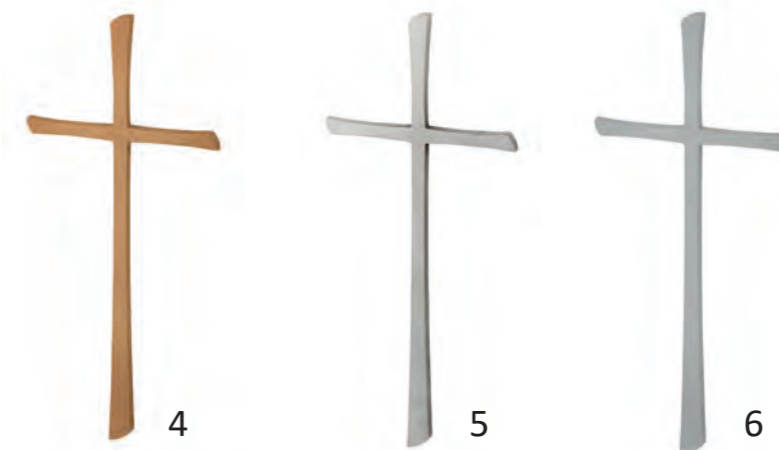

A B C D E F G H
J K L M N O
P Q R S T U V
W X Y Z Ä Ö Ü ß

a b c d e f g h i j k
l m n o p q r s t u
v w x y z ä ö ü

1 2 3 4 5 6 7
8 9 0 * + - ,

Schrifttyp Nr. DG02

Nutzen
Sie zur einfachen Schriftge-
staltung unsere App unter:
destag-grabschmuck.de

Groß- und Kleinbuchstaben oder nur Großbuchstaben

20/14	25/17	30/21
35/25	40/28	45/31
50/34	55/38	60/41
70/48	80/56	

Ab 45mm bzw. 45/31 mm oder größer sind gegen Aufpreis auch Einzelbuchstaben lieferbar.

Zur Schrift kann das passende Kreuz geliefert werden

Wunder DG02 1

Wunder DG02 2

Wunder DG02 3

Artikel	Artikelnummer	Farbe	Vermerk
1	93-10-DG02	Bronze	-
2	93-10-DG02	Edelstahl	-
3	93-10-DG02	Aluminium	-
4	71-70-0002	Bronze	-
5	73-70-0002	Edelstahl	-
6	72-70-0002	Aluminium	-