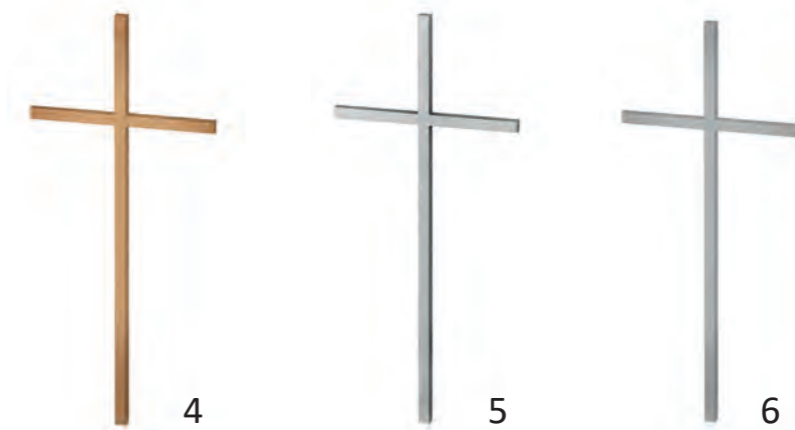

Wunder DG02

Wunder DG03

WUNDER DG04

Schrifttyp Nr. DG08

Nutzen
Sie zur einfachen Schriftge-
staltung unsere App unter:
destag-grabschmuck.de

Groß- und Kleinbuchstaben oder nur Großbuchstaben

20/14	25/17	30/21
35/25	40/28	45/31
50/34	55/38	60/41
70/48	80/56	

Ab 45mm bzw. 45/31 mm oder größer sind gegen Aufpreis auch Einzelbuchstaben lieferbar.

Zur Schrift kann das passende Kreuz geliefert werden

Artikel	Artikelnummer	Farbe	Vermerk
1	93-10-DG08	Bronze	-
2	93-10-DG08	Edelstahl	-
3	93-10-DG08	Aluminium	-
4	71-70-0003	Bronze	-
5	73-70-0003	Edelstahl	-
6	72-70-0003	Aluminium	-