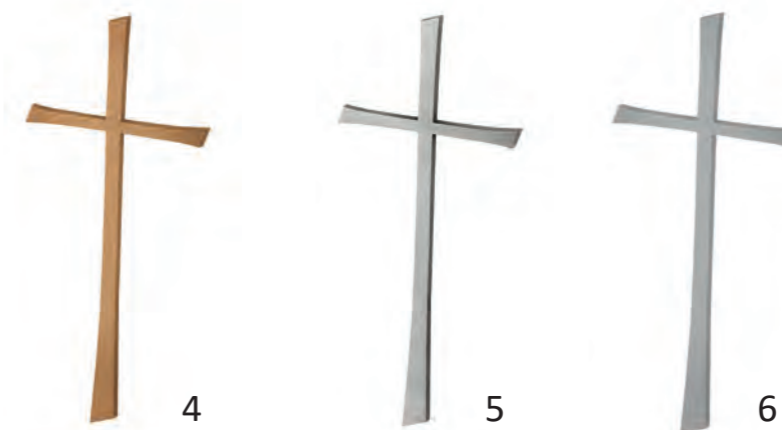

A B C D E F G H
I J K L M N O
P Q R S T U V
W X Y Z Ä Ö Ü

a b c d e f g h i j k
l m n o p q r s t u
v w x y z ä ö ü

1 2 3 4 5 6 7
8 9 0 * + - .

Schrifttyp Nr. DG07

Nutzen
Sie zur einfachen Schriftge-
staltung unsere App unter:
destag-grabschmuck.de

Groß- und Kleinbuchstaben oder nur Großbuchstaben

20/14	25/17	30/21
35/25	40/28	45/31
50/34	55/38	60/41
70/48	80/56	

Ab 45mm bzw. 45/31 mm oder größer sind gegen Aufpreis auch Einzelbuchstaben lieferbar.

Zur Schrift kann das passende Kreuz geliefert werden

Artikel	Artikelnummer	Farbe	Vermerk
1	93-10-DG07	Bronze	-
2	93-10-DG07	Edelstahl	-
3	93-10-DG07	Aluminium	-
4	71-70-0004	Bronze	-
5	73-70-0004	Edelstahl	-
6	72-70-0004	Aluminium	-