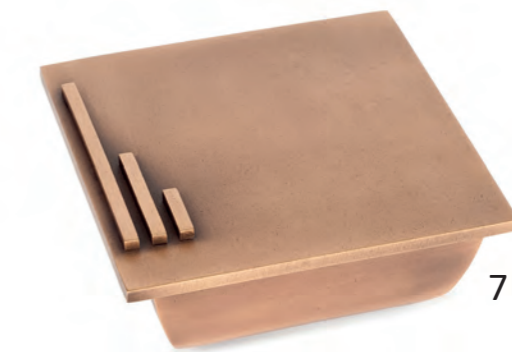

SETS

Grabschmuck in Bronze - dunkelbraun

Artikel	Artikelnummer	Farbe	Vermerk	Maße
1	18-10-0728	Bronze	Laterne	22,5 x 11 x 11 cm
2	86-33-0201	-	Ersatzglas	-
3	18-10-0729	Bronze	Laterne	18,5 x 10,5 x 10,5 cm
4	86-33-0200	-	Ersatzglas	-
5	38-10-0788	Bronze	Vase	25,5 x 8,5 x 8,5 cm
6	87-00-2834	-	Ersatz-Vaseneinsatz	-
7	28-10-0737	Bronze	Kessel	Deckelmaß 10,5 x 10,5 cm

SETS

Grabschmuck in Bronze - mittelbraun

SETS

Artikel	Artikelnummer	Farbe	Vermerk	Maße
1	11-10-0728	Bronze	Laterne	22,5 x 11 x 11 cm
2	86-33-0201	-	Ersatzglas	-
3	11-10-0729	Bronze	Laterne	18,5 x 10,5 x 10,5 cm
4	86-33-0200	-	Ersatzglas	-
5	31-10-0788	Bronze	Vase	25,5 x 8,5 x 8,5 cm
6	87-00-2834	-	Ersatz-Vaseneinsatz	-
7	21-10-0737	Bronze	Kessel	Deckelmaß 10,5 x 10,5 cm