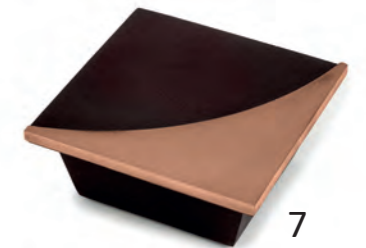

1

3

SETS

Artikel	Artikelnummer	Farbe	Vermerk	Maße
1	18-00-0734	Bronze	Laterne	23,5 x 10,5 x 10,5 cm
2	86-33-0214	-	Ersatzglas	-
3	18-00-0735	Bronze	Laterne	20 x 9,5 x 9,5 cm
4	86-33-0215	-	Ersatzglas	-
5	48-01-0734	Bronze	Vasenring mit Deckel	Deckelmaß 11,5 x 11,5 cm Bohrung 95 - 100 mm
6	87-00-2841	-	Ersatz-Vaseneinsatz	-
7	28-00-0734	Bronze	Kessel	Deckelmaß 11,5 x 11,5 cm

5

7