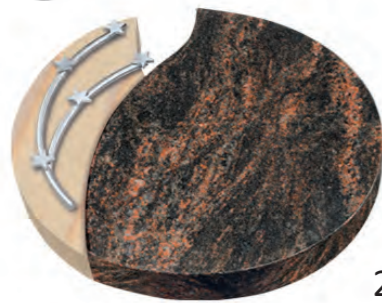

Figuren, Symbole und Zubehör:

mit Kristallen verziert

Geschütztes Design **rokstyle**®
Das erste Fashionlabel für Grabsteine

Geschütztes Design **rokstyle**®
Das erste Fashionlabel für Grabsteine **NEU**

2