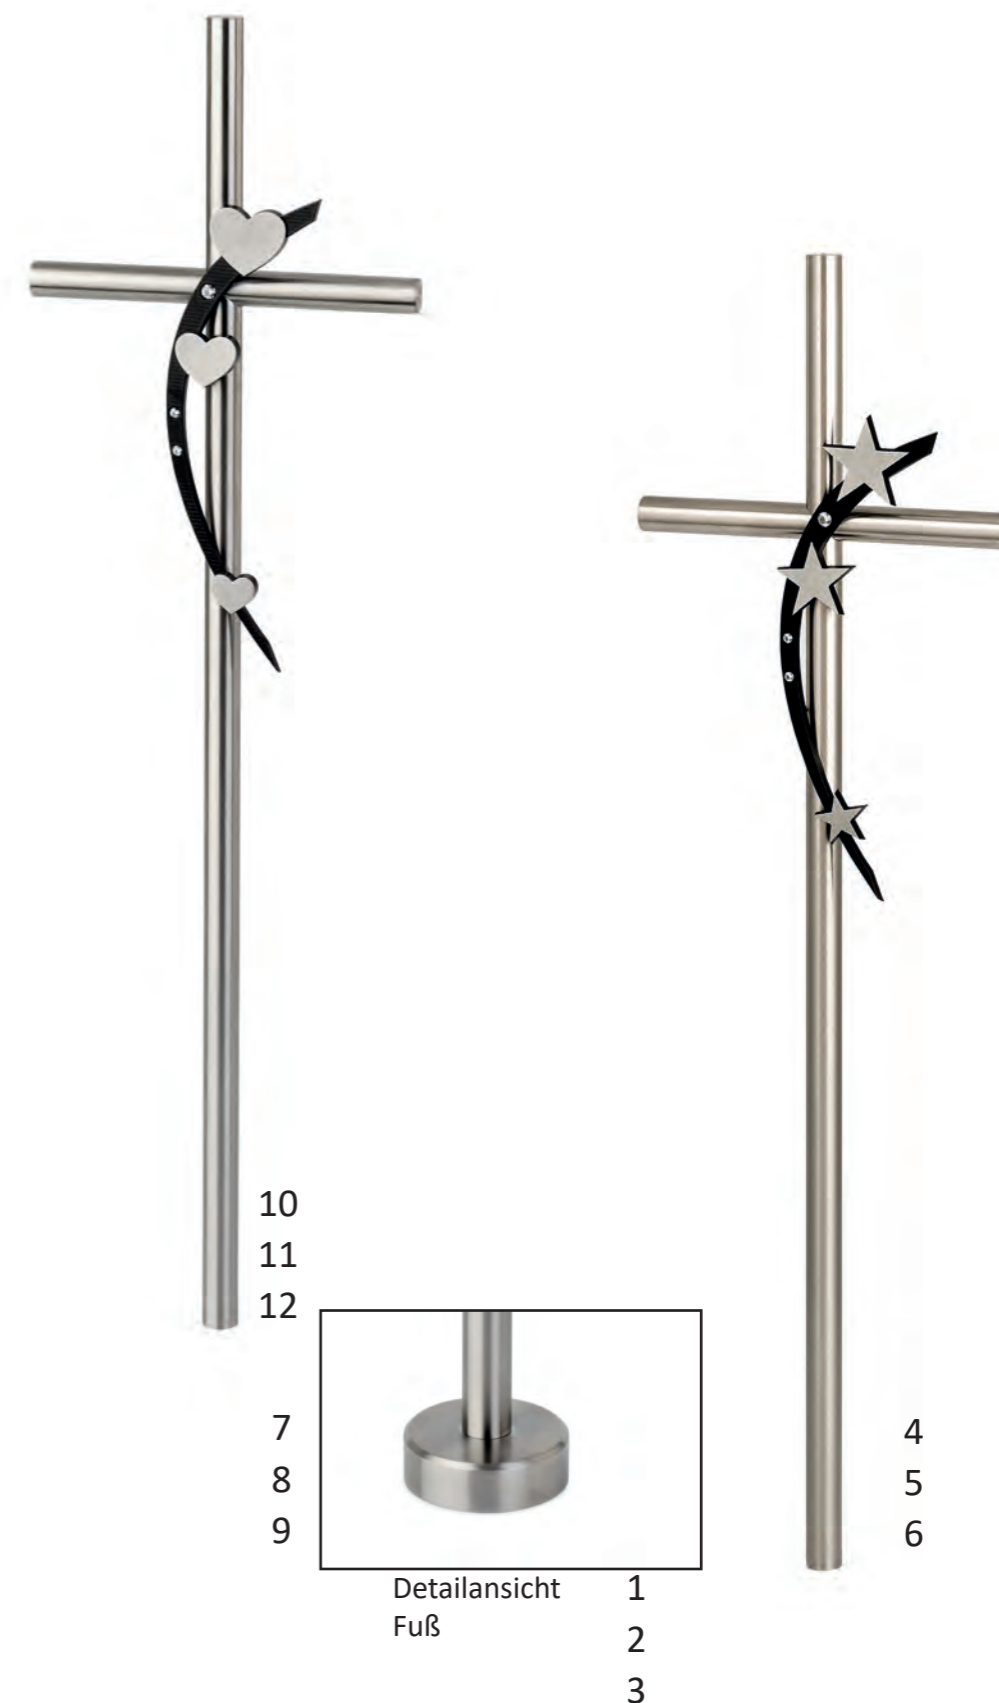

Grabkreuze in Edelstahl

In allen Größen lieferbar, siehe Preisliste.

Artikel	Artikelnummer	Farbe	Vermerk	Maße
1	73-41-1221 (ohne Abb.)	Edelstahl	Kreuz mit Sternenschweif und Rosette	Ø 12 mm
2	73-41-1521 (ohne Abb.)	Edelstahl	Kreuz mit Sternenschweif und Rosette	Ø 15 mm
3	73-41-2041 (ohne Abb.)	Edelstahl	Kreuz mit Sternenschweif und Rosette	Ø 20 mm
4	73-41-1220 (ohne Abb.)	Edelstahl	Kreuz mit Sternenschweif für Wandmontage	Ø 12 mm
5	73-41-1520	Edelstahl	Kreuz mit Sternenschweif für Wandmontage	Ø 15 mm
6	73-41-2040 (ohne Abb.)	Edelstahl	Kreuz mit Sternenschweif für Wandmontage	Ø 20 mm
7	73-42-1221 (ohne Abb.)	Edelstahl	Kreuz mit Herzenschweif und Rosette	Ø 12 mm
8	73-42-1521 (ohne Abb.)	Edelstahl	Kreuz mit Herzenschweif und Rosette	Ø 15 mm
9	73-42-2041 (ohne Abb.)	Edelstahl	Kreuz mit Herzenschweif und Rosette	Ø 20 mm
10	73-42-1220 (ohne Abb.)	Edelstahl	Kreuz mit Herzenschweif für Wandmontage	Ø 12 mm
11	73-42-1520	Edelstahl	Kreuz mit Herzenschweif für Wandmontage	Ø 15 mm
12	73-42-2040 (ohne Abb.)	Edelstahl	Kreuz mit Herzenschweif für Wandmontage	Ø 20 mm