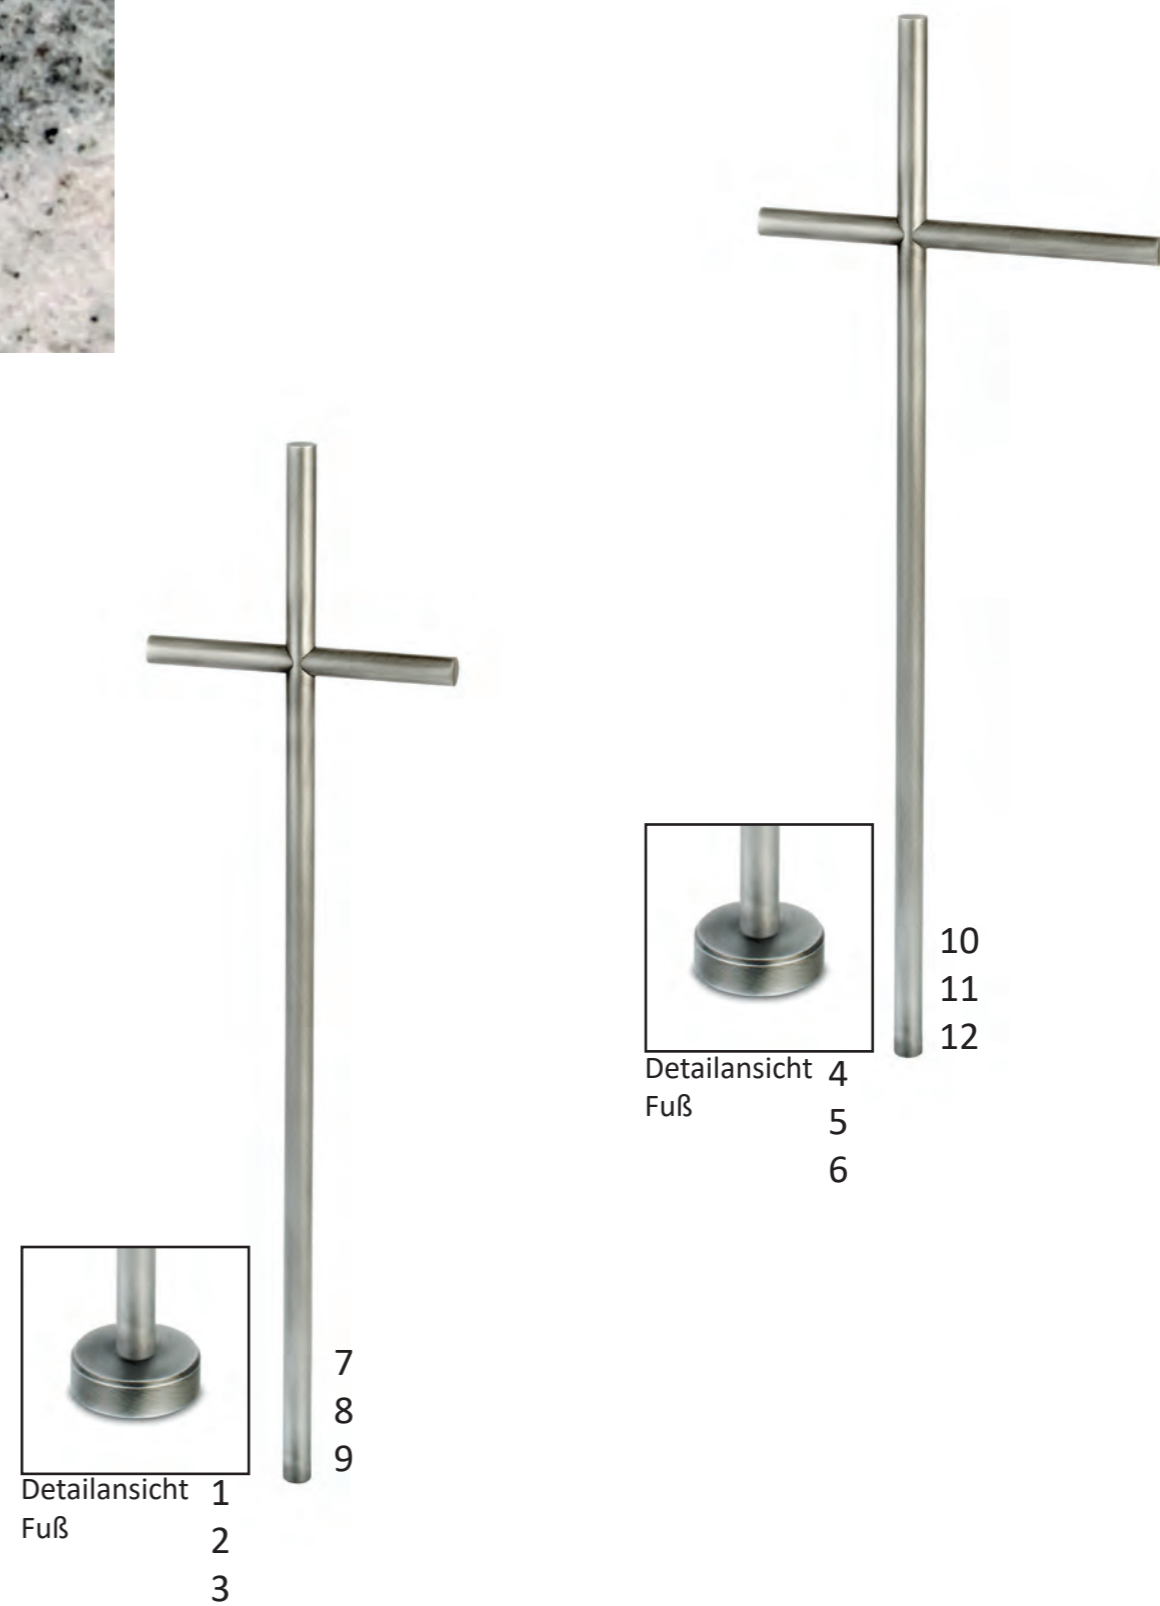

Grabkreuze in Aluminium

In allen Größen lieferbar, siehe Preisliste. Patinierung auf Wunsch.

Artikel	Artikelnummer	Farbe	Vermerk	Maße
1	72-00-1011 (ohne Abb.)	Aluminium	Kreuz mit Fuß	Vierkantmaterial 10 x 10 mm
2	72-00-1021	Aluminium	Kreuz mit Fuß	Flachmaterial 10 x 20 mm
3	72-00-1031 (ohne Abb.)	Aluminium	Kreuz mit Fuß	Flachmaterial 10 x 30 mm
4	72-00-1010 (ohne Abb.)	Aluminium	Kreuz für Wandmontage	Vierkantmaterial 10 x 10 mm
5	72-00-1020	Aluminium	Kreuz für Wandmontage	Flachmaterial 10 x 20 mm
6	72-00-1030 (ohne Abb.)	Aluminium	Kreuz für Wandmontage	Flachmaterial 10 x 30 mm

Grabkreuze in Aluminium

In allen Größen lieferbar, siehe Preisliste. Patinierung auf Wunsch.

Artikel	Artikelnummer	Farbe	Vermerk	Maße
1	72-00-1221 (ohne Abb.)	Aluminium	Kreuz mit Rosette	Ø 12 mm
2	72-00-1521 (ohne Abb.)	Aluminium	Kreuz mit Rosette	Ø 15 mm
3	72-00-2041 (ohne Abb.)	Aluminium	Kreuz mit Rosette	Ø 20 mm
4	72-10-1221 (ohne Abb.)	Aluminium	Kreuz mit Rosette asymmetrisch	Ø 12 mm
5	72-10-1521 (ohne Abb.)	Aluminium	Kreuz mit Rosette asymmetrisch	Ø 15 mm
6	72-10-2041 (ohne Abb.)	Aluminium	Kreuz mit Rosette asymmetrisch	Ø 20 mm
7	72-00-1220	Aluminium	Kreuz für Wandmontage	Ø 12 mm
8	72-00-1520 (ohne Abb.)	Aluminium	Kreuz für Wandmontage	Ø 15 mm
9	72-00-2040 (ohne Abb.)	Aluminium	Kreuz für Wandmontage	Ø 20 mm
10	72-10-1220	Aluminium	Kreuz für Wandmontage asymmetrisch	Ø 12 mm
11	72-10-1520 (ohne Abb.)	Aluminium	Kreuz für Wandmontage asymmetrisch	Ø 15 mm
12	72-10-2040 (ohne Abb.)	Aluminium	Kreuz für Wandmontage asymmetrisch	Ø 20 mm