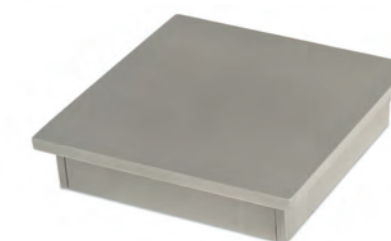

Grabschmuck in Aluminium - Edelstahloptik

Artikel	Artikelnummer	Farbe	Vermerk	Maße
1	12-00-0728	Aluminium	Laterne	23 x 11 x 11 cm
2	86-33-0201	-	Ersatzglas	-
3	12-00-0729	Aluminium	Laterne	19 x 10,5 x 10,5 cm
4	86-33-0200	-	Ersatzglas	-
5	12-00-0730	Aluminium	Laterne	16 x 9,5 x 9,5 cm
6	86-33-0199	-	Ersatzglas	-
7	32-00-0788	Aluminium	Vase	25,5 x 8,5 x 8,5 cm
8	87-00-2834	-	Ersatz-Vaseneinsatz	-
9	32-00-0789 (ohne Abb.)	Aluminium	Vase	19,5 x 8,4 x 8,4 cm
10	87-00-2835	-	Ersatz-Vaseneinsatz	-
11	22-00-0737	Aluminium	Kessel	Deckelmaß 10,5 x 10,5 cm
12	42-01-0728	Aluminium	Vasenring mit Deckel	Deckelmaß 11,5 x 11,5 cm Bohrung 95 - 100 mm
13	87-00-2841	-	Ersatz-Vaseneinsatz	-

SETS