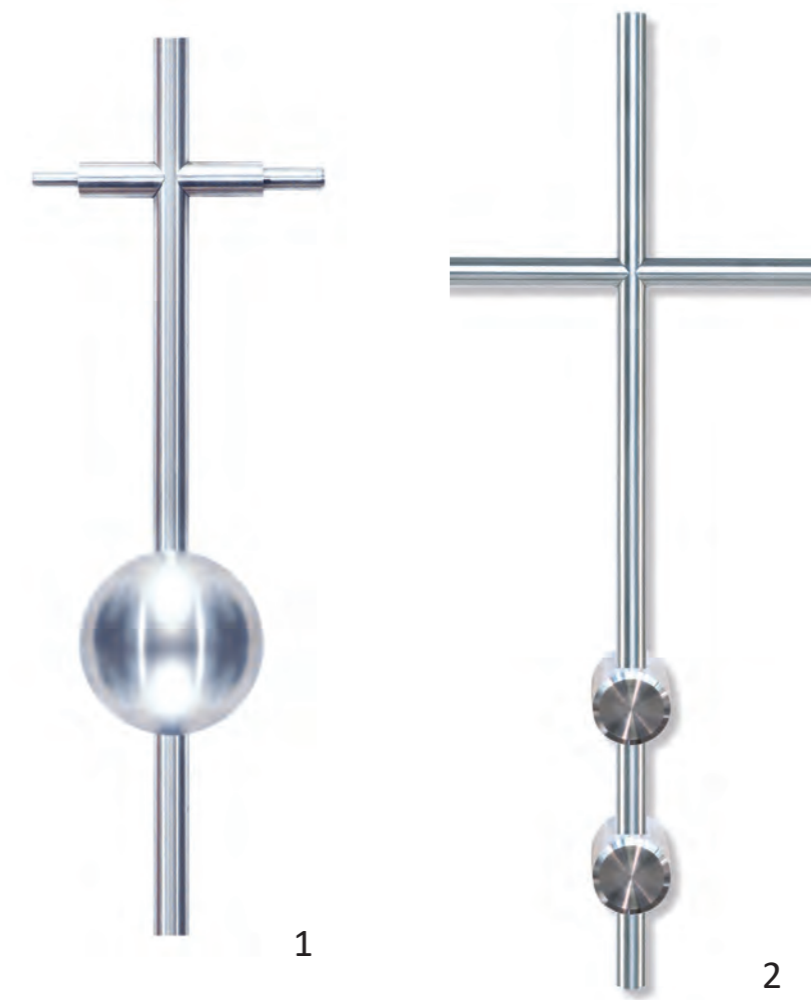

Artikel	Artikelnummer	Farbe	Vermerk	Maße
5	73-00-0017	Edelstahl	Kreuz mit Fuß	Ø 14 mm doppelt
6	73-00-0018 (ohne Abb.)	Edelstahl	Kreuz mit Fuß	Ø 12 mm doppelt
7	73-00-0025	Edelstahl	Kreuz für Wandmontage	Ø 12 mm doppelt
8	73-00-0026 (ohne Abb.)	Edelstahl	Kreuz für Wandmontage	Ø 14 mm doppelt

Grabkreuze in Edelstahl

In allen Größen lieferbar, siehe Preisliste.

 mit Kristallen verziert

Artikel	Artikelnummer	Farbe	Vermerk	Maße
1	73-60-0001	Edelstahl	Kreuz freistehend mit Bodenplatte	Höhe 800 x Breite 400 mm
2	73-60-0002	Edelstahl	Kreuz freistehend mit Bodenplatte	Höhe 650 x Breite 310 mm
3	73-60-0003	Edelstahl	Kreuz freistehend	Höhe 570 x Breite 300 mm oder nach Ihren Maßen
4	73-60-0004	Edelstahl	Kreuz-Pendel	Höhe 590 x Breite 170 mm sichtbar

Grabkreuze in Edelstahl

1

2

3

4

5

Artikel	Artikelnummer	Farbe	Vermerk	Maße
1	73-60-0005	Edelstahl	Kreuz mit Pendel	Höhe 600 - 650 x 80 mm sichtbar
2	73-60-0006	Edelstahl	Kreuz aufliegend, mit runden Haltern	Maße individuell
3	73-60-0009	Edelstahl	Kreuz aufliegend, mit eckigen Haltern	Maße individuell
4	73-60-0010	Edelstahl	Kreuz aufliegend, mit runden Haltern	Maße individuell
5	73-60-0011	Edelstahl	Kreuz aufliegend, mit eckigen Haltern	Maße individuell