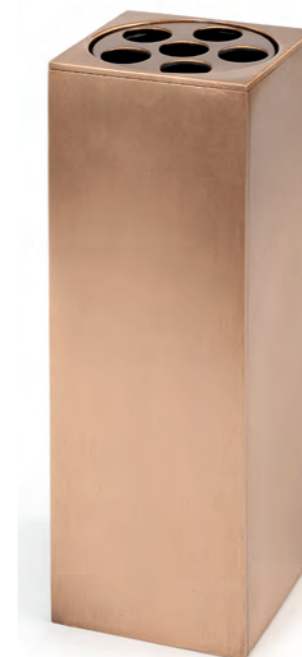

SETS

Grabschmuck in Bronze - dunkelbraun

Artikel	Artikelnummer	Farbe	Vermerk	Maße
1	18-10-0728	Bronze	Laterne	22,5 x 11 x 11 cm
2	86-33-0201	-	Ersatzglas	-
3	18-10-0729	Bronze	Laterne	18,5 x 10,5 x 10,5 cm
4	86-33-0200	-	Ersatzglas	-
5	38-10-0788	Bronze	Vase	25,5 x 8,5 x 8,5 cm
6	87-00-2834	-	Ersatz-Vaseneinsatz	-
7	28-10-0737	Bronze	Kessel	Deckelmaß 10,5 x 10,5 cm

SETS

Grabschmuck in Bronze - mittelbraun

SETS

Artikel	Artikelnummer	Farbe	Vermerk	Maße
1	11-10-0728	Bronze	Laterne	22,5 x 11 x 11 cm
2	86-33-0201	-	Ersatzglas	-
3	11-10-0729	Bronze	Laterne	18,5 x 10,5 x 10,5 cm
4	86-33-0200	-	Ersatzglas	-
5	31-10-0788	Bronze	Vase	25,5 x 8,5 x 8,5 cm
6	87-00-2834	-	Ersatz-Vaseneinsatz	-
7	21-10-0737	Bronze	Kessel	Deckelmaß 10,5 x 10,5 cm