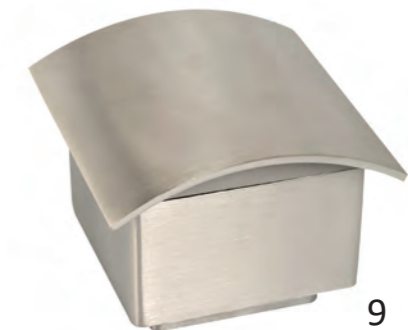

SETS

Artikel	Artikelnummer	Farbe	Vermerk	Maße
1	13-00-0712	Edelstahl	Laterne	23 x 10 x 10 cm
2	86-33-0026	-	Ersatzglas Tür und Rückseite	-
3	86-33-0027	-	Ersatzglas Seiten links und rechts	-
4	13-00-0713	Edelstahl	Laterne	18,5 x 9 x 9 cm
5	86-33-0028	-	Ersatzglas Tür und Rückseite	-
6	86-33-0029	-	Ersatzglas Seiten links und rechts	-
7	33-00-0311	Edelstahl	Vase	24 cm Ø 12 cm
8	87-00-2838	-	Ersatz-Vaseneinsatz	-
9	23-00-0732	Edelstahl	Kessel	Deckelmaß 10 x 10,5 cm

7

9