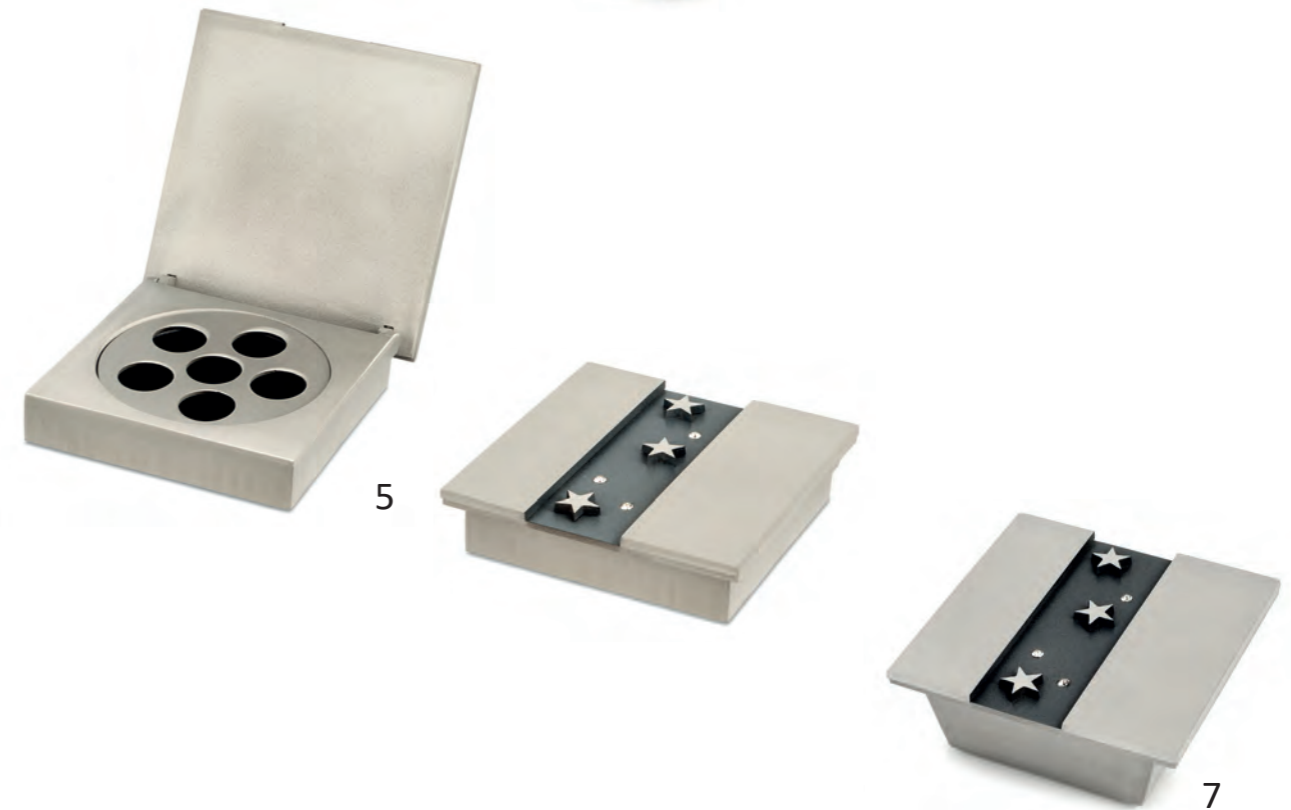

Artikel	Artikelnummer	Farbe	Vermerk	Maße
13	41-26-0730	Bronze	Vasenring mit Deckel, Herzen und Steinen	Deckelmaß 11,5 cm x 11,5 cm Bohrung 95 - 100 mm
14	87-00-2841	-	Ersatz - Vaseneinsatz	-
15	42-26-0730	Aluminium	Vasenring mit Deckel, Herzen und Steinen	Deckelmaß 11,5 cm x 11,5 cm Bohrung 95 - 100 mm
16	87-00-2841	-	Ersatz - Vaseneinsatz	-
17	43-26-0730	Edelstahl	Vasenring mit Deckel, Herzen und Steinen	Deckelmaß 11,5 cm x 11,5 cm Bohrung 95 - 100 mm
18	87-00-2841	-	Ersatz - Vaseneinsatz	-
19	21-26-0730	Bronze	Kessel mit Herzen und Steinen	Deckelmaß 11,5 cm x 11,5 cm
20	22-26-0730	Aluminium	Kessel mit Herzen und Steinen	Deckelmaß 11,5 cm x 11,5 cm
21	23-26-0730	Edelstahl	Kessel mit Herzen und Steinen	Deckelmaß 11,5 cm x 11,5 cm

Grabschmuck in Bronze mit Sternen und Kristallsteinen

 mit Kristallen verziert

1

3

5

7

Artikel	Artikelnummer	Farbe	Vermerk	Maße
1	11-25-0730	Bronze	Laterne	23,5 x 10,3 x 10,3 cm
2	86-33-0212	-	Ersatzglas	-
3	11-25-0731	Bronze	Laterne	18,5 x 9 x 9 cm
4	86-33-0213	-	Ersatzglas	-
5	41-01-0730	Bronze	Vasenring mit Deckel	Deckelmaß 11,5 x 11,5 cm Bohrung 95 - 100mm
6	87-00-2841	-	Ersatz-Vaseneinsatz	-
7	21-25-0730	Bronze	Kessel	Deckelmaß 11,5 x 11,5 cm

Grabschmuck in Aluminium mit Sternen und Kristallsteinen

Artikel	Artikelnummer	Farbe	Vermerk	Maße
1	12-25-0730	Aluminium	Laterne	23,5 x 10,3 x 10,3 cm
2	86-33-0212	-	Ersatzglas	-
3	12-25-0731	Aluminium	Laterne	18,5 x 9 x 9 cm
4	86-33-0213	-	Ersatzglas	-
5	42-01-0730	Aluminium	Vasenring mit Deckel	Deckelmaß 11,5 x 11,5 cm Bohrung 95 - 100 mm
6	87-00-2841	-	Ersatz-Vaseneinsatz	-
7	22-25-0730	Aluminium	Kessel	Deckelmaß 11,5 x 11,5 cm