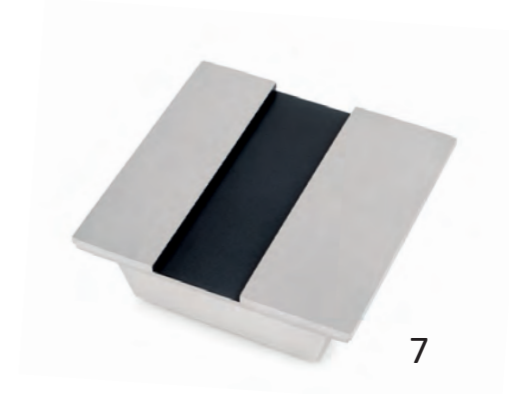

Artikel	Artikelnummer	Farbe	Vermerk	Maße
1	12-24-0730	Aluminium	Laterne mit Ausschnitt dunkelgrau	23,5 x 10,3 x 10,3 cm
2	86-33-0212	-	Ersatzglas	-
3	12-24-0731	Aluminium	Laterne mit Ausschnitt dunkelgrau	18,5 x 9 x 9 cm
4	86-33-0213	-	Ersatzglas	-
5	42-24-0730	Aluminium	Vasenring mit Deckel, Ausschnitt dunkelgrau	Deckelmaß 11,5 x 11,5 cm Bohrung 95 - 100 mm
6	87-00-2841	-	Ersatz-Vaseneinsatz	-
7	22-24-0730	Aluminium	Kessel mit Ausschnitt dunkelgrau	Deckelmaß 11,5 x 11,5 cm