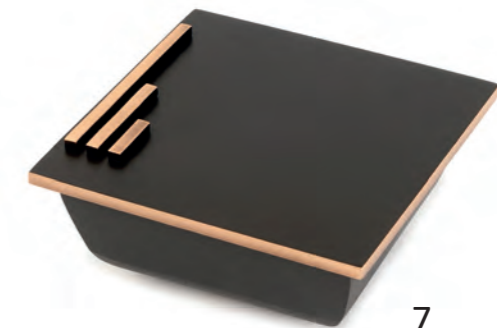

SETS

Grabschmuck in Bronze - dunkelbraun

Artikel	Artikelnummer	Farbe	Vermerk	Maße
1	18-10-0728	Bronze	Laterne	22,5 x 11 x 11 cm
2	86-33-0201	-	Ersatzglas	-
3	18-10-0729	Bronze	Laterne	18,5 x 10,5 x 10,5 cm
4	86-33-0200	-	Ersatzglas	-
5	38-10-0788	Bronze	Vase	25,5 x 8,5 x 8,5 cm
6	87-00-2834	-	Ersatz-Vaseneinsatz	-
7	28-10-0737	Bronze	Kessel	Deckelmaß 10,5 x 10,5 cm

SETS

Grabschmuck in Bronze - mittelbraun

SETS

Artikel	Artikelnummer	Farbe	Vermerk	Maße
1	11-10-0728	Bronze	Laterne	22,5 x 11 x 11 cm
2	86-33-0201	-	Ersatzglas	-
3	11-10-0729	Bronze	Laterne	18,5 x 10,5 x 10,5 cm
4	86-33-0200	-	Ersatzglas	-
5	31-10-0788	Bronze	Vase	25,5 x 8,5 x 8,5 cm
6	87-00-2834	-	Ersatz-Vaseneinsatz	-
7	21-10-0737	Bronze	Kessel	Deckelmaß 10,5 x 10,5 cm