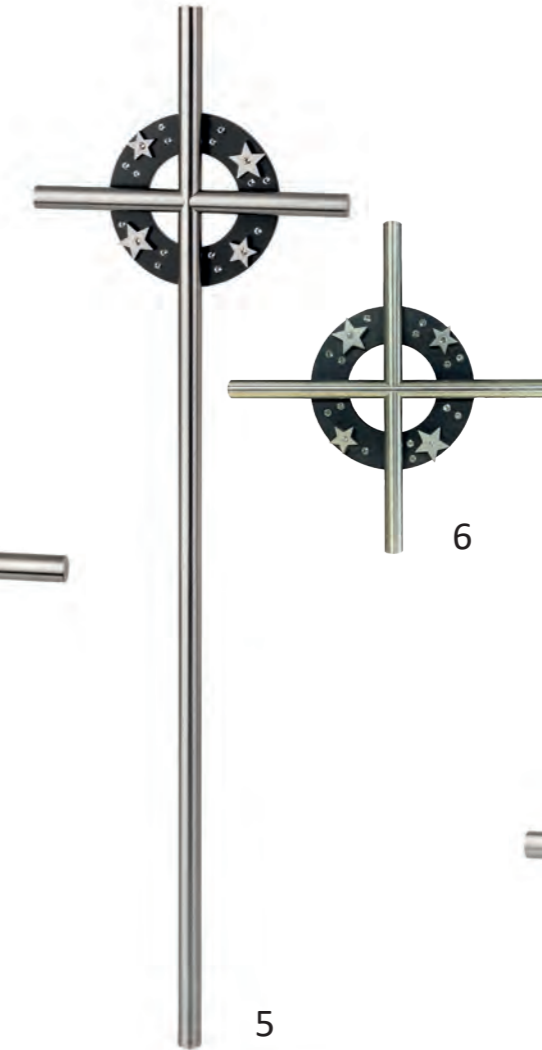

Detailansicht Fuß 2
4
7
9