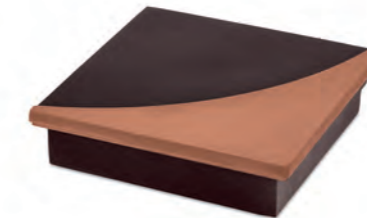

1

3

SETS

Artikel	Artikelnummer	Farbe	Vermerk	Maße
1	18-00-0734	Bronze	Laterne	23,5 x 10,5 x 10,5 cm
2	86-33-0214	-	Ersatzglas	-
3	18-00-0735	Bronze	Laterne	20 x 9,5 x 9,5 cm
4	86-33-0215	-	Ersatzglas	-
5	48-01-0734	Bronze	Vasenring mit Deckel	Deckelmaß 11,5 x 11,5 cm Bohrung 95 - 100 mm
6	87-00-2841	-	Ersatz-Vaseneinsatz	-
7	28-00-0734	Bronze	Kessel	Deckelmaß 11,5 x 11,5 cm

5

7