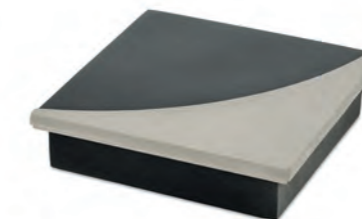

1

3

SETS

Artikel	Artikelnummer	Farbe	Vermerk	Maße
1	15-00-0734	Aluminium	Laterne	23,5 x 10,5 x 10,5 cm
2	86-33-0214	-	Ersatzglas	-
3	15-00-0735	Aluminium	Laterne	20 x 9,5 x 9,5 cm
4	86-33-0215	-	Ersatzglas	-
5	45-01-0734	Aluminium	Vasenring mit Deckel	Deckelmaß 11,5 x 11,5 cm Bohrung 95 - 100 mm
6	87-00-2841	-	Ersatz-Vaseneinsatz	-
7	25-00-0734	Aluminium	Kessel	Deckelmaß 11,5 x 11,5 cm

5

7