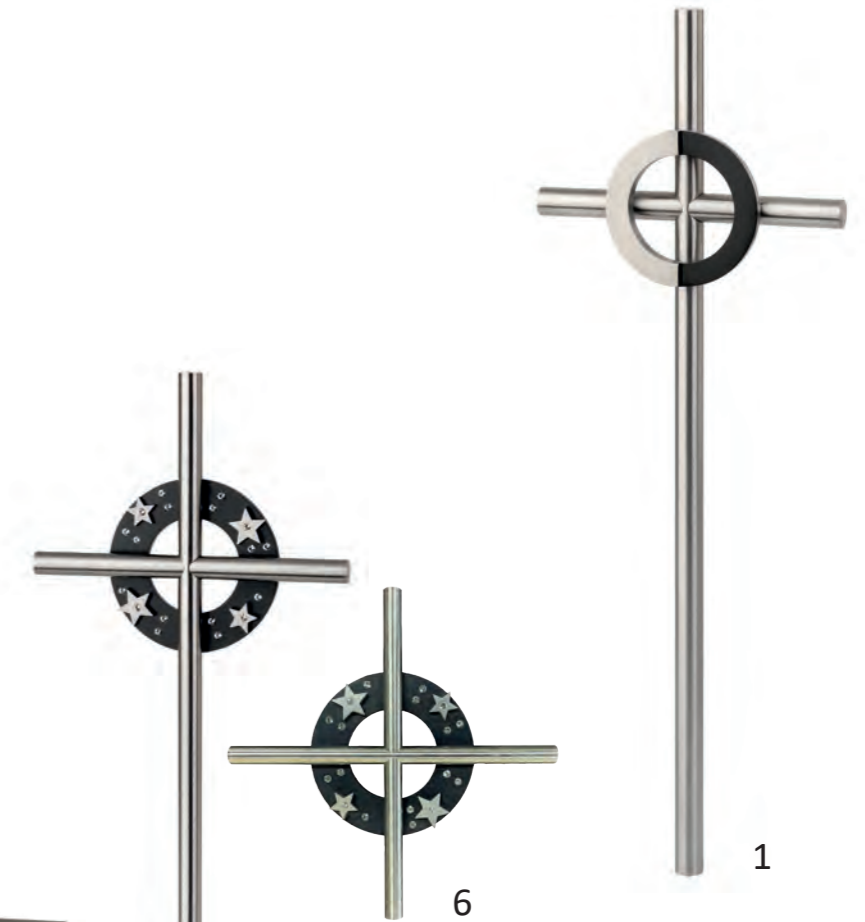

Detailansicht Fuß 2
4
7
9