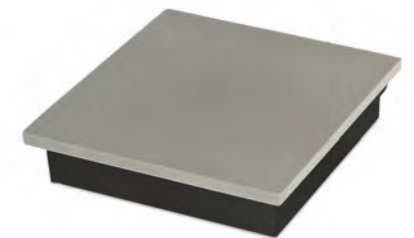

Grabschmuck in Aluminium - dunkelgrau

Artikel	Artikelnummer	Farbe	Vermerk	Maße
1	15-01-0728	Aluminium	Laterne	23 x 11 x 11 cm
2	86-33-0201	-	Ersatzglas	-
3	15-01-0729	Aluminium	Laterne	19 x 10,5 x 10,5 cm
4	86-33-0200	-	Ersatzglas	-
5	15-01-0730	Aluminium	Laterne	16 x 9,5 x 9,5 cm
6	86-33-0199	-	Ersatzglas	-
7	35-01-0788	Aluminium	Vase	25,5 x 8,5 x 8,5 cm
8	87-00-2834	-	Ersatz-Vaseneinsatz	-
9	35-01-0789 (ohne Abb.)	Aluminium	Vase	19,5 x 8,4 x 8,4 cm
10	87-00-2835	-	Ersatz-Vaseneinsatz	-
11	25-01-0737	Aluminium	Kessel	Deckelmaß 10,5 x 10,5 cm
12	45-02-0728	Aluminium	Vasenring mit Deckel	Deckelmaß 11,5 x 11,5 cm Bohrung 95 - 100mm
13	87-00-2841	-	Ersatz-Vaseneinsatz	-