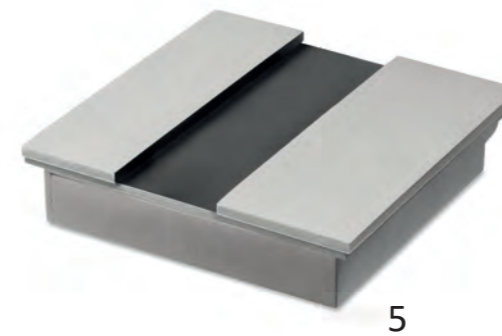

Artikel	Artikelnummer	Farbe	Vermerk	Maße
1	12-24-0730	Aluminium	Laterne mit Ausschnitt dunkelgrau	23,5 x 10,3 x 10,3 cm
2	86-33-0212	-	Ersatzglas	-
3	12-24-0731	Aluminium	Laterne mit Ausschnitt dunkelgrau	18,5 x 9 x 9 cm
4	86-33-0213	-	Ersatzglas	-
5	42-24-0730	Aluminium	Vasenring mit Deckel, Ausschnitt dunkelgrau	Deckelmaß 11,5 x 11,5 cm Bohrung 95 - 100 mm
6	87-00-2841	-	Ersatz-Vaseneinsatz	-
7	22-24-0730	Aluminium	Kessel mit Ausschnitt dunkelgrau	Deckelmaß 11,5 x 11,5 cm