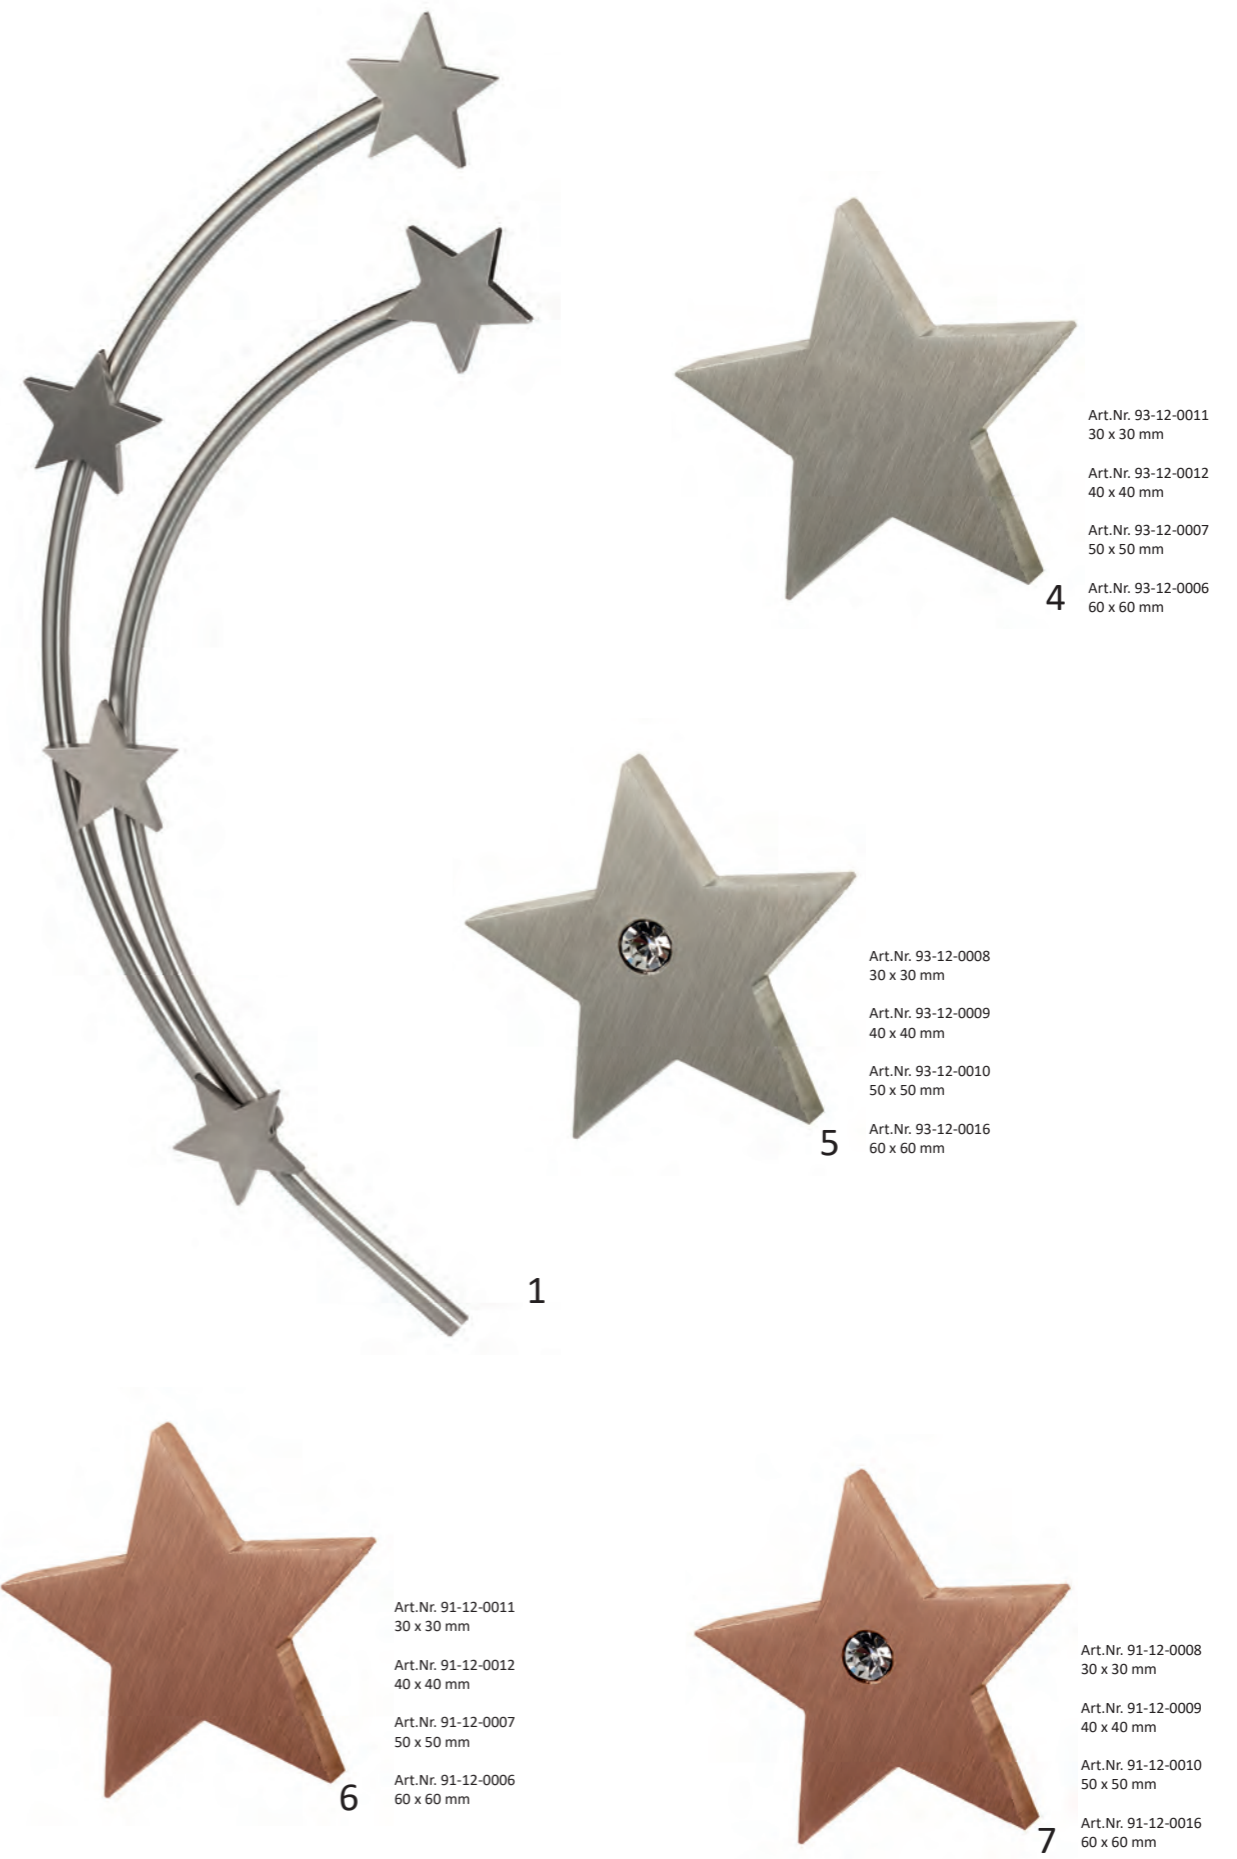

Geschütztes Design **rokstyle**[®]
Das erste Fashionlabel für Grabsteine **NEU**

2

3

Artikel	Artikelnummer	Farbe	Vermerk	Maße
1	93-12-0005	-	Zierbogen mit 5 Sternen	60 x 60 mm Stäbe Ø 12 mm Höhe 550 x Breite 210 mm (in verschiedenen Größen lieferbar, auf Anfrage)
2	RS-18-K17003/H	-	Rokstyle-Modell „Ozean-Kissen“	-
3	RS-16-K16004/H	-	Rokstyle-Modell „Medaillon-Kissen“	-
4	93-12-0013	Edelstahl	Stern geschliffen mit Befestigungsstift rückseitig	25 x 25 mm
5	93-12-0015	Edelstahl	Stern geschliffen mit Kristallstein und Befestigungsstift rückseitig	25 x 25 mm
6	91-12-0013	Bronze	Stern geschliffen mit Befestigungsstift rückseitig	25 x 25 mm
7	91-12-0015	Bronze	Stern geschliffen mit Kristallstein und Befestigungsstift rückseitig	25 x 25 mm

Motivplatten:
Maße entnehmen Sie bitte der aktuellen
Preisliste.

Artikel	Artikelnummer	Farbe	Vermerk	Maße
1	44-60-0001	-	Motivplatte 1 Baum	-
2	44-60-0002	-	Motivplatte 2 Blumen	-
3	44-60-0003	-	Motivplatte 3 Regenbogen	-
4	44-60-0004	-	Motivplatte 4 Baum	-
5	44-60-0005	-	Motivplatte 5 Steg	-
6	44-60-0006	-	Motivplatte 6 Sonnenuntergang	-
7	44-60-0007	-	Motivplatte 7 Engel	-