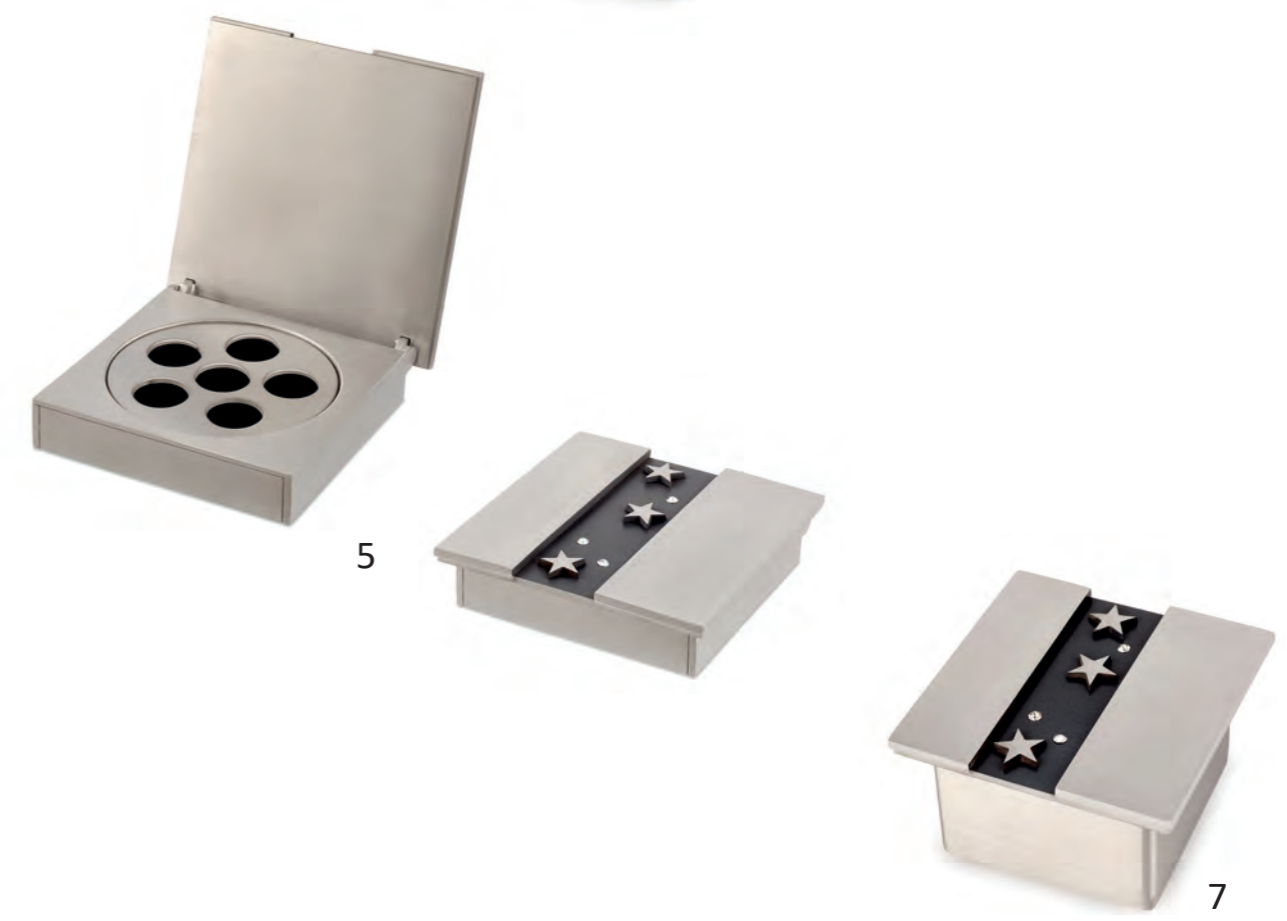

Grabschmuck in Bronze mit Sternen und Kristallsteinen

 mit Kristallen verziert

1

3

5

7

Artikel	Artikelnummer	Farbe	Vermerk	Maße
1	11-25-0730	Bronze	Laterne	23,5 x 10,3 x 10,3 cm
2	86-33-0212	-	Ersatzglas	-
3	11-25-0731	Bronze	Laterne	18,5 x 9 x 9 cm
4	86-33-0213	-	Ersatzglas	-
5	41-01-0730	Bronze	Vasenring mit Deckel	Deckelmaß 11,5 x 11,5 cm Bohrung 95 - 100mm
6	87-00-2841	-	Ersatz-Vaseneinsatz	-
7	21-25-0730	Bronze	Kessel	Deckelmaß 11,5 x 11,5 cm

Grabschmuck in Aluminium mit Sternen und Kristallsteinen

Artikel	Artikelnummer	Farbe	Vermerk	Maße
1	12-25-0730	Aluminium	Laterne	23,5 x 10,3 x 10,3 cm
2	86-33-0212	-	Ersatzglas	-
3	12-25-0731	Aluminium	Laterne	18,5 x 9 x 9 cm
4	86-33-0213	-	Ersatzglas	-
5	42-01-0730	Aluminium	Vasenring mit Deckel	Deckelmaß 11,5 x 11,5 cm Bohrung 95 - 100 mm
6	87-00-2841	-	Ersatz-Vaseneinsatz	-
7	22-25-0730	Aluminium	Kessel	Deckelmaß 11,5 x 11,5 cm

Grabschmuck in Edelstahl mit Sternen und Kristallsteinen

 mit Kristallen verziert

SETS

Artikel	Artikelnummer	Farbe	Vermerk	Maße
1	13-25-0730	Edelstahl	Laterne	23,5 x 10,3 x 10,3 cm
2	86-33-0212	-	Ersatzglas	-
3	13-25-0731	Edelstahl	Laterne	18,5 x 9 x 9 cm
4	86-33-0213	-	Ersatzglas	-
5	43-01-0730	Edelstahl	Vasenring mit Deckel	Deckelmaß 11,5 x 11,5 cm Bohrung 95 - 100 mm
6	87-00-2841	-	Ersatz-Vaseneinsatz	-
7	23-25-0730	Edelstahl	Kessel	Deckelmaß 11,5 x 11,5 cm