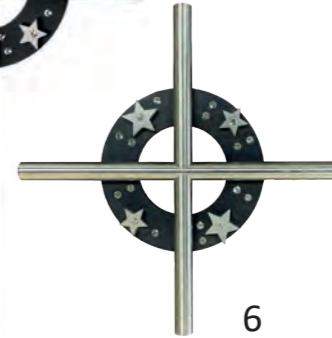

Detailansicht Fuß 2
4
7
9