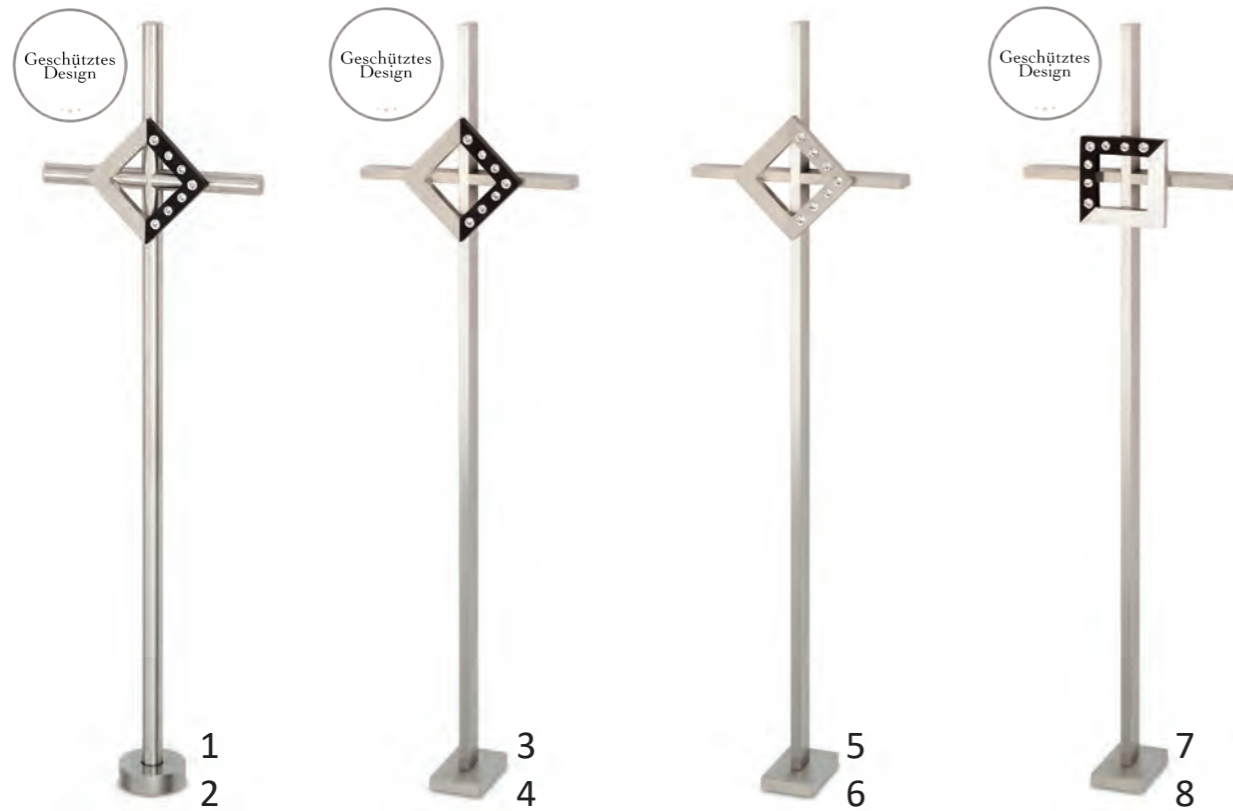

Grabkreuze in Edelstahl

In allen Größen lieferbar, siehe Preisliste.

mit Kristallen verziert

Artikel	Artikelnummer	Farbe	Vermerk	Maße
1	73-51-1521	Edelstahl	Kreuz mit Kristallsteinen und Rosette	Ø 15 mm
2	73-51-1520 (ohne Abb.)	Edelstahl	Kreuz mit Kristallsteinen für Wandmontage	Ø 15 mm
3	73-51-0821	Edelstahl	Kreuz mit Kristallsteinen und Fuß	Flachmaterial 8 x 20 mm
4	73-51-0820 (ohne Abb.)	Edelstahl	Kreuz mit Kristallsteinen für Wandmontage	Flachmaterial 8 x 20 mm
5	73-50-0821	Edelstahl	Kreuz mit Kristallsteinen und Fuß	Flachmaterial 8 x 20 mm
6	73-50-0820 (ohne Abb.)	Edelstahl	Kreuz mit Kristallsteinen für Wandmontage	Flachmaterial 8 x 20 mm
7	73-62-0821	Edelstahl	Kreuz mit Kristallsteinen und Fuß	Flachmaterial 8 x 20 mm
8	73-62-0820 (ohne Abb.)	Edelstahl	Kreuz mit Kristallsteinen für Wandmontage	Flachmaterial 8 x 20 mm

Artikel	Artikelnummer	Farbe	Vermerk	Maße
9	73-58-1521	Edelstahl	Kreuz mit Kristallsteinen und Rosette	Ø 15 mm
10	73-58-1520 (ohne Abb.)	Edelstahl	Kreuz mit Kristallsteinen für Wandmontage	Ø 15 mm
11	73-58-0821	Edelstahl	Kreuz mit Kristallsteinen und Fuß	Flachmaterial 8 x 20 mm
12	73-58-0820 (ohne Abb.)	Edelstahl	Kreuz mit Kristallsteinen für Wandmontage	Flachmaterial 8 x 20 mm
13	73-56-1521	Edelstahl	Kreuz mit Kristallsteinen und Rosette	Ø 15 mm
14	73-56-1520 (ohne Abb.)	Edelstahl	Kreuz mit Kristallsteinen für Wandmontage	Ø 15 mm
15	73-56-0821	Edelstahl	Kreuz mit Kristallsteinen und Fuß	Flachmaterial 8 x 20 mm
16	73-56-0820 (ohne Abb.)	Edelstahl	Kreuz mit Kristallsteinen für Wandmontage	Flachmaterial 8 x 20 mm