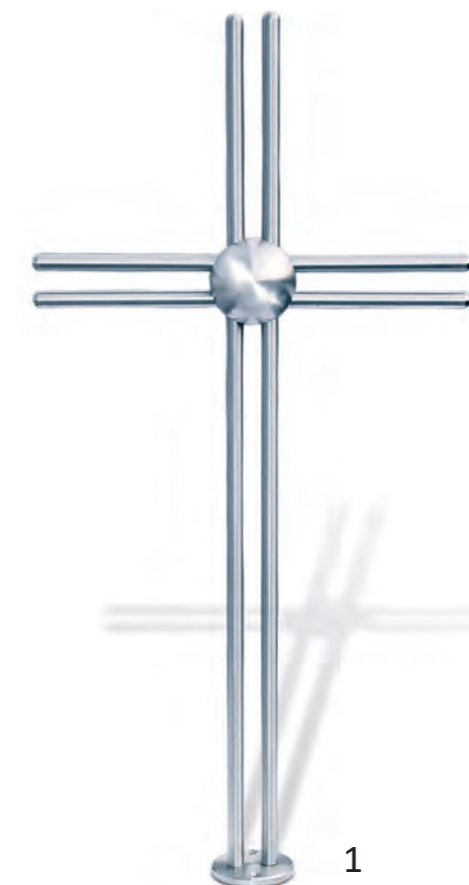

Artikel	Artikelnummer	Farbe	Vermerk	Maße
1	73-60-0001	Edelstahl	Kreuz freistehend mit Bodenplatte	Höhe 800 x Breite 400 mm
2	73-60-0002	Edelstahl	Kreuz freistehend mit Bodenplatte	Höhe 650 x Breite 310 mm
3	73-60-0003	Edelstahl	Kreuz freistehend	Höhe 570 x Breite 300 mm oder nach Ihren Maßen
4	73-60-0004	Edelstahl	Kreuz-Pendel	Höhe 590 x Breite 170 mm sichtbar