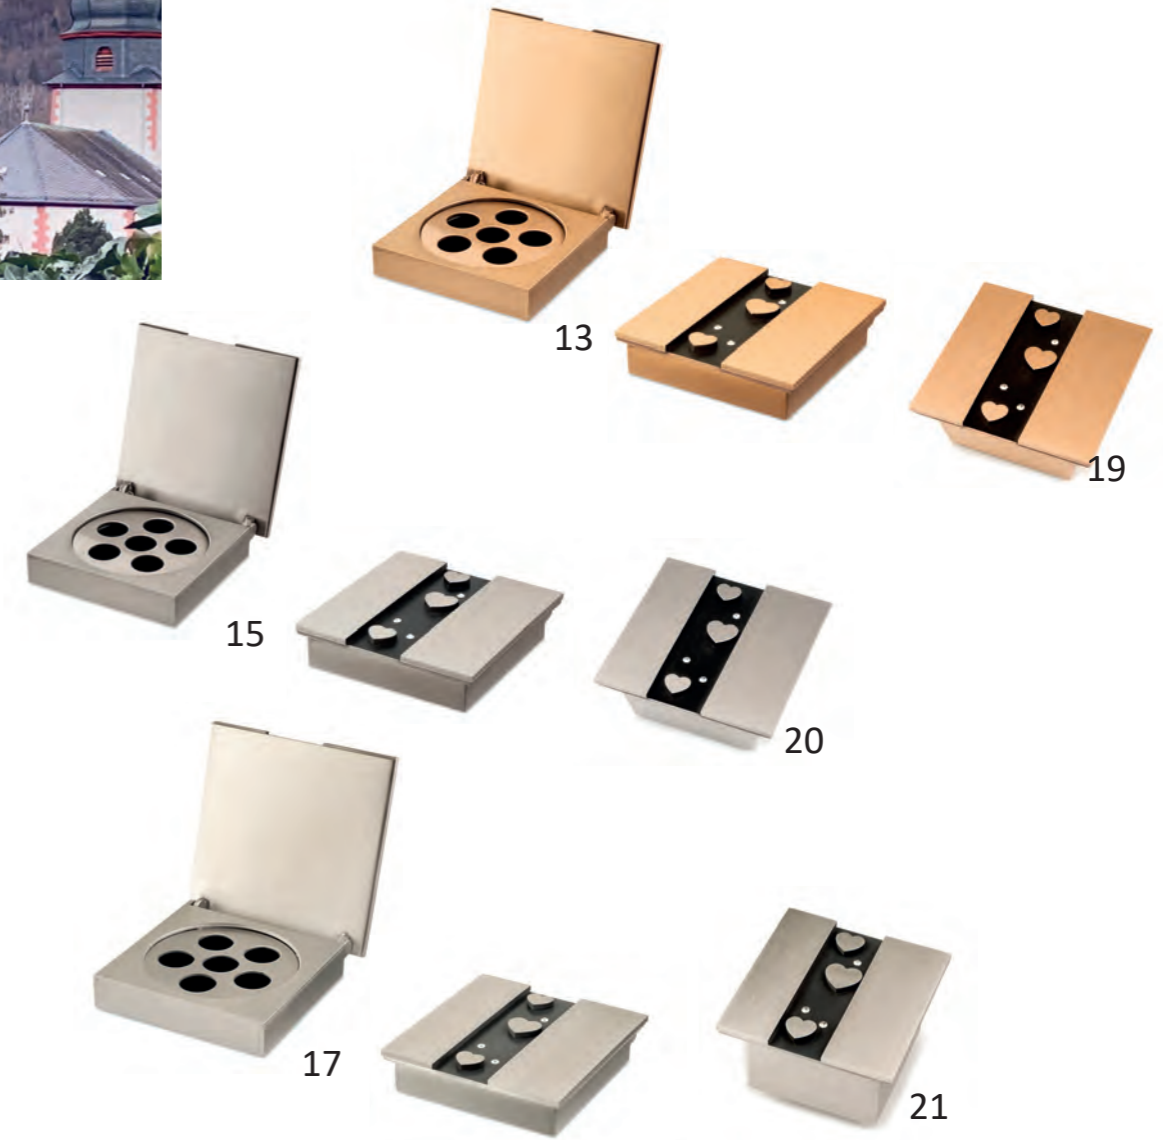

1 3

5 7

9 11

Artikel	Artikelnummer	Farbe	Vermerk	Maße
1	11-26-0730	Bronze	Laterne mit Herzen auf Deckel	23,5 x 10,3 x 10,3 cm
2	86-33-0212	-	Ersatzglas	-
3	11-26-0731 (ohne Abb.)	Bronze	Laterne mit Herzen auf Deckel	18,5 x 9 x 9 cm
4	86-33-0213	-	Ersatzglas	-
5	13-26-0730	Edelstahl	Laterne mit Herzen auf Deckel	23,5 x 10,3 x 10,3 cm
6	86-33-0212	-	Ersatzglas	-
7	13-26-0731 (ohne Abb.)	Edelstahl	Laterne mit Herzen auf Deckel	18,5 x 9 x 9 cm
8	86-33-0213	-	Ersatzglas	-
9	12-26-0730	Aluminium	Laterne mit Herzen auf Deckel	23,5 x 10,3 x 10,3 cm
10	86-33-0212	-	Ersatzglas	-
11	12-26-0731 (ohne Abb.)	Aluminium	Laterne mit Herzen auf Deckel	18,5 x 9 x 9 cm
12	86-33-0213	-	Ersatzglas	-