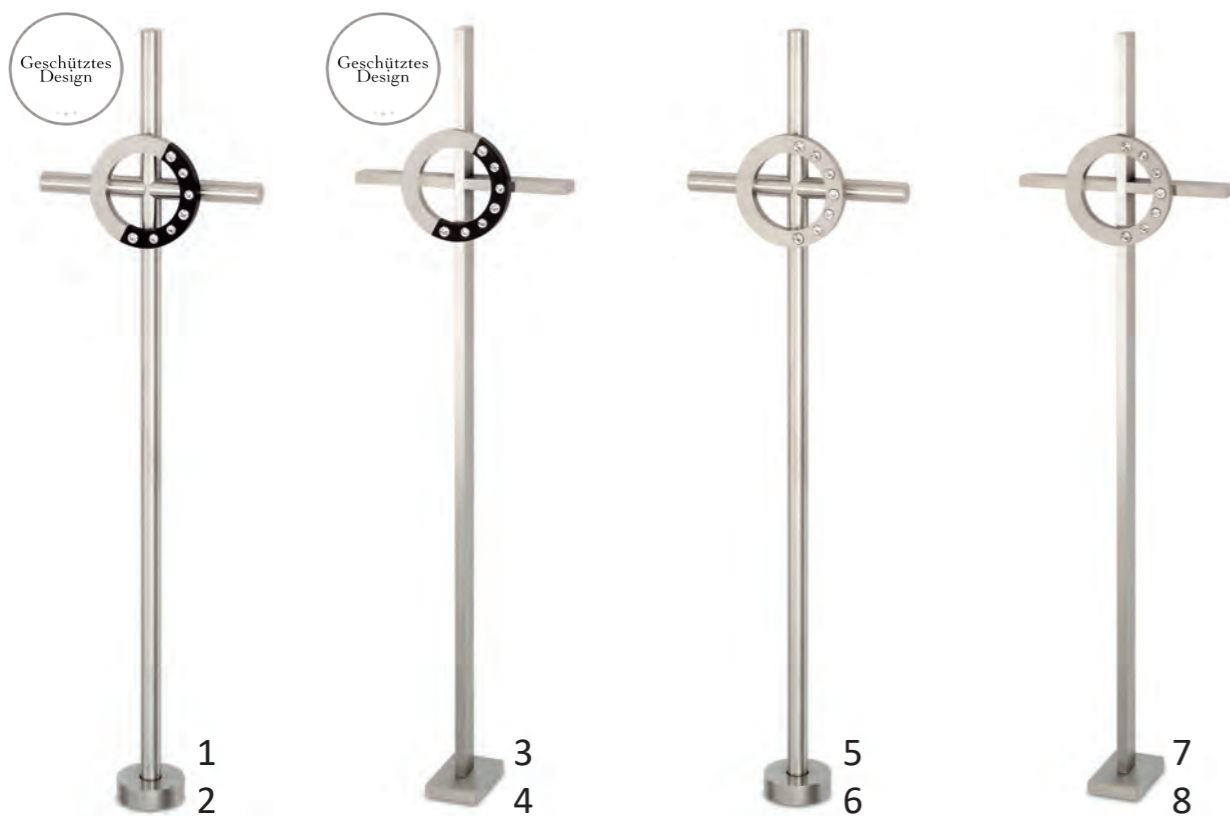

Grabkreuze in Edelstahl

 mit Kristallen verziert

Artikel	Artikelnummer	Farbe	Vermerk	Maße
1	73-59-1520	Edelstahl	Kreuz mit Rosette für Wandmontage	Ø 15 mm
2	73-59-1521 (ohne Abb.)	Edelstahl	Kreuz mit Rosette und Fuß	Ø 15 mm
3	73-24-1220	Edelstahl	Kreuz mit Platte und Kristallstein für Wandmontage	Ø 12 mm
4	73-24-1221 (ohne Abb.)	Edelstahl	Kreuz mit Platte, Kristallstein und Fuß	Ø 12 mm
5	73-30-0236	Edelstahl	Kreuz mit Rosette, Sternen und Kristallsteinen für Wandmontage	Ø 15 mm
6		Edelstahl	Kreuz mit Rosette, Sternen und Kristallsteinen für Wandmontage	Ø 15 mm
7	73-30-0237 (ohne Abb.)	Edelstahl	Kreuz mit Rosette, Sternen, Kristallsteinen und Fuß	Ø 15 mm
8	73-23-1220	Edelstahl	Kreuz mit Stern und Kristallstein für Wandmontage	Ø 12 mm
9	73-23-1221 (ohne Abb.)	Edelstahl	Kreuz mit Stern, Kristallstein und Fuß	Ø 12 mm

Detailansicht Fuß 2
4
7
9

Grabkreuze in Edelstahl

In allen Größen lieferbar (gilt nicht für Position 9; 10; 11), siehe Preisliste.  mit Kristallen verziert

Artikel	Artikelnummer	Farbe	Vermerk	Maße
1	73-57-1521	Edelstahl	Kreuz mit Kristallsteinen und Rosette	Ø 15 mm
2	73-57-1520 (ohne Abb.)	Edelstahl	Kreuz mit Kristallsteinen für Wandmontage	Ø 15 mm
3	73-57-0821	Edelstahl	Kreuz mit Kristallsteinen und Fuß	Flachmaterial 8 x 20 mm
4	73-57-0820 (ohne Abb.)	Edelstahl	Kreuz mit Kristallsteinen für Wandmontage	Flachmaterial 8 x 20 mm
5	73-54-1521	Edelstahl	Kreuz mit Kristallsteinen und Rosette	Ø 15 mm
6	73-54-1520 (ohne Abb.)	Edelstahl	Kreuz mit Kristallsteinen für Wandmontage	Ø 15 mm
7	73-54-0821	Edelstahl	Kreuz mit Kristallsteinen und Fuß	Flachmaterial 8 x 20 mm
8	73-54-0820 (ohne Abb.)	Edelstahl	Kreuz mit Kristallsteinen für Wandmontage	Flachmaterial 8 x 20 mm