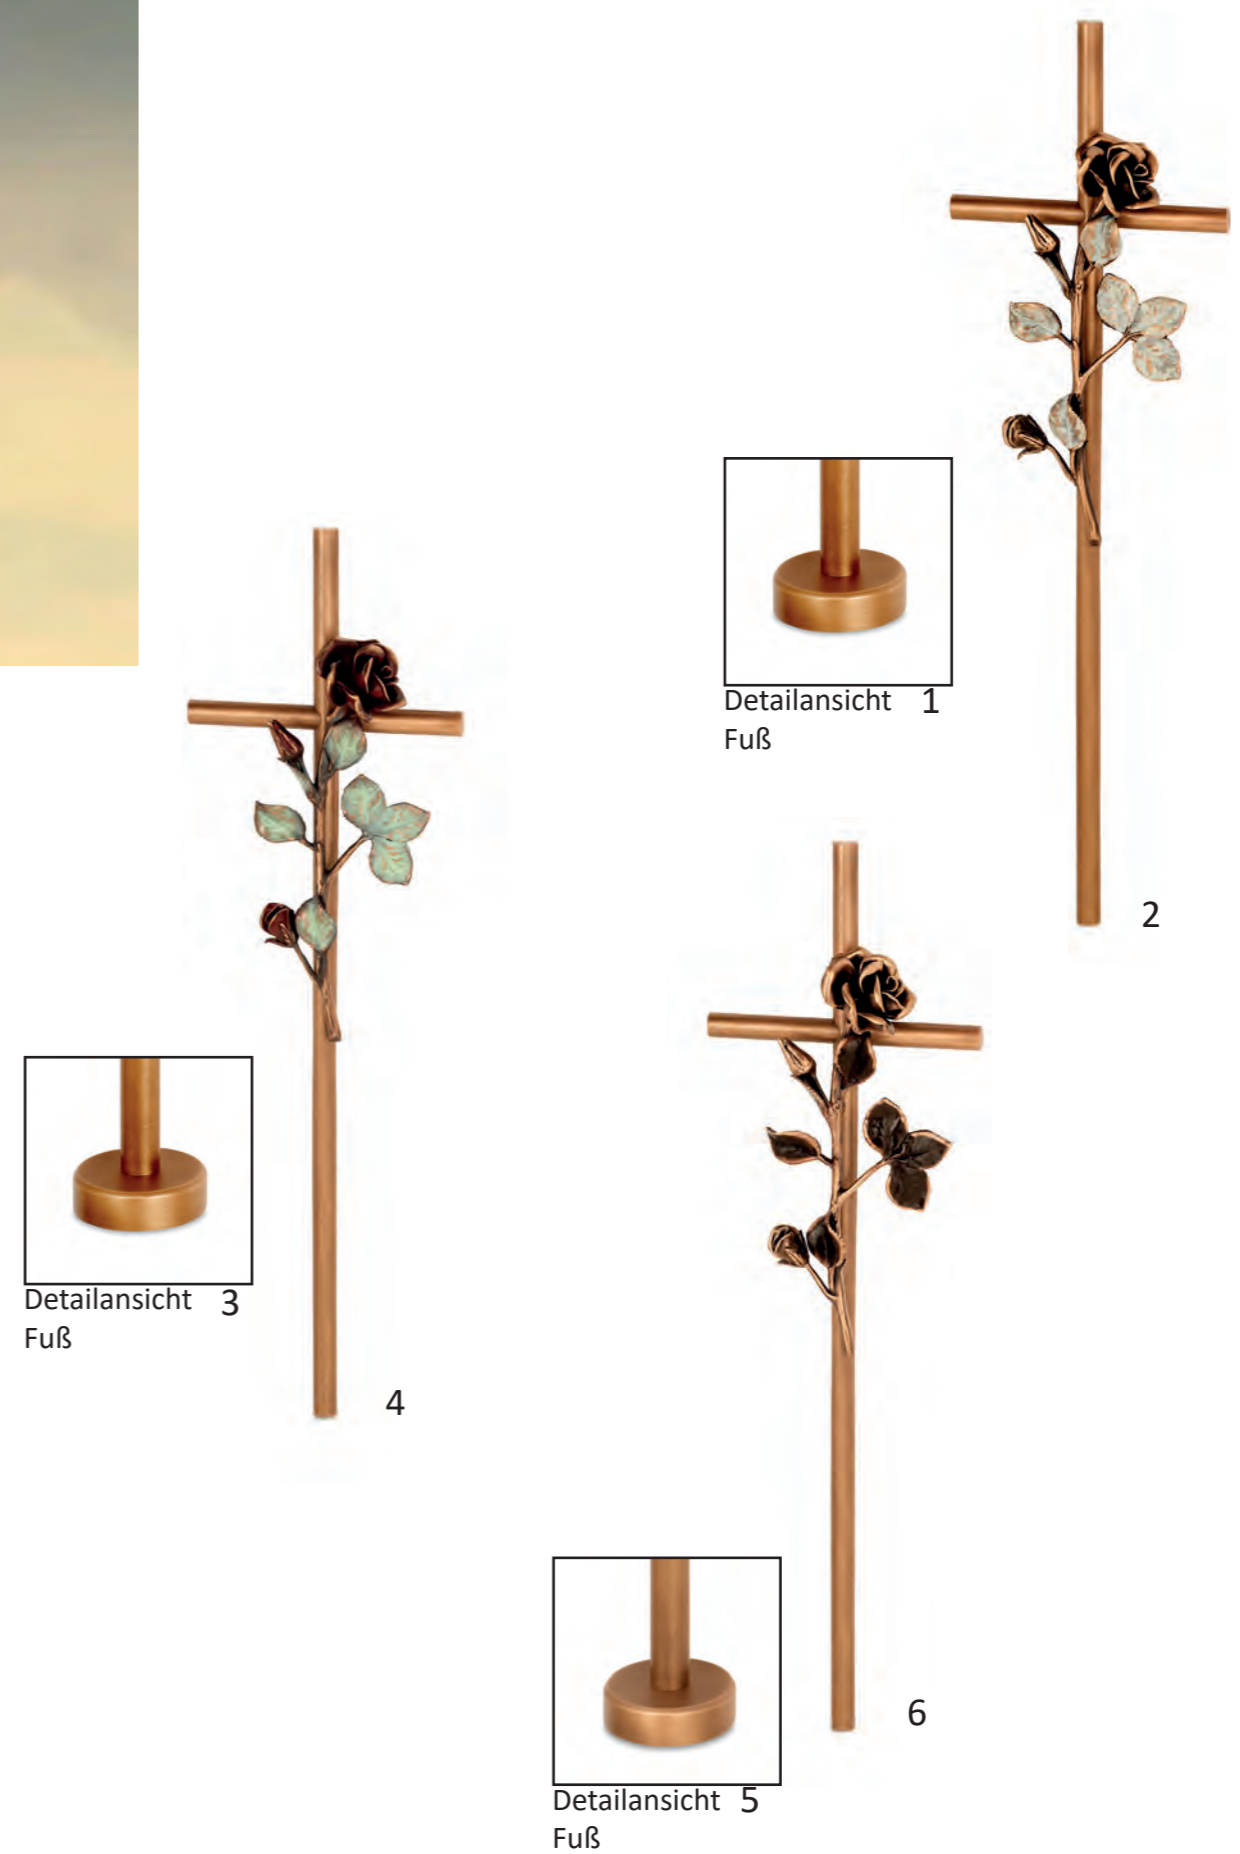

Detailansicht 1
Fuß 2

3
4

Detailansicht 5
Fuß 6
7

8
9
10

Detailansicht 11
Fuß 12
13

14
15
16

Grabkreuze in Bronze

In allen Größen lieferbar, siehe Preisliste. Patinierung auf Wunsch.

Artikel	Artikelnummer	Farbe	Vermerk	Maße
1	71-40-1023 (ohne Abb.)	Bronze - Rose in Patina Asche	Kreuz mit Fuß und Rose	Ø 15 mm Rose 25 cm Länge
2	71-40-1026	Bronze - Rose in Patina Asche	Kreuz für Wandmontage und Rose	Ø 15 mm Rose 25 cm Länge
3	71-40-1022 (ohne Abb.)	Bronze - Rose in Patina farbig	Kreuz mit Fuß und Rose	Ø 15 mm Rose 25 cm Länge
4	71-40-1025	Bronze - Rose in Patina farbig	Kreuz für Wandmontage und Rose	Ø 15 mm Rose 25 cm Länge
5	71-40-1021 (ohne Abb.)	Bronze - Rose in Patina dunkelbraun	Kreuz mit Fuß und Rose	Ø 15 mm Rose 25 cm Länge
6	71-40-1024	Bronze - Rose in Patina dunkelbraun	Kreuz für Wandmontage und Rose	Ø 15 mm Rose 25 cm Länge