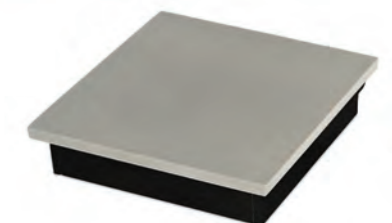

Artikel	Artikelnummer	Farbe	Vermerk	Maße
1	19-00-0728	Aluminium	Laterne	23 x 11 x 11 cm
2	86-33-0201	-	Ersatzglas	-
3	19-00-0729	Aluminium	Laterne	19 x 10,5 x 10,5 cm
4	86-33-0200	-	Ersatzglas	-
5	19-00-0730	Aluminium	Laterne	16 x 9,5 x 9,5 cm
6	86-33-0199	-	Ersatzglas	-
7	39-00-0788	Aluminium	Vase	25,5 x 8,5 x 8,5 cm
8	87-00-2834	-	Ersatz-Vaseneinsatz	-
9	39-00-0789 (ohne Abb.)	Aluminium	Vase	19,5 x 8,4 x 8,4 cm
10	87-00-2835	-	Ersatz-Vaseneinsatz	-
11	29-00-0737	Aluminium	Kessel	Deckelmaß 10,5 x 10,5 cm
12	49-01-0728	Aluminium	Vasenring mit Deckel	Deckelmaß 11,5 x 11,5 cm Bohrung 95 - 100mm
13	87-00-2841	-	Ersatz-Vaseneinsatz	-