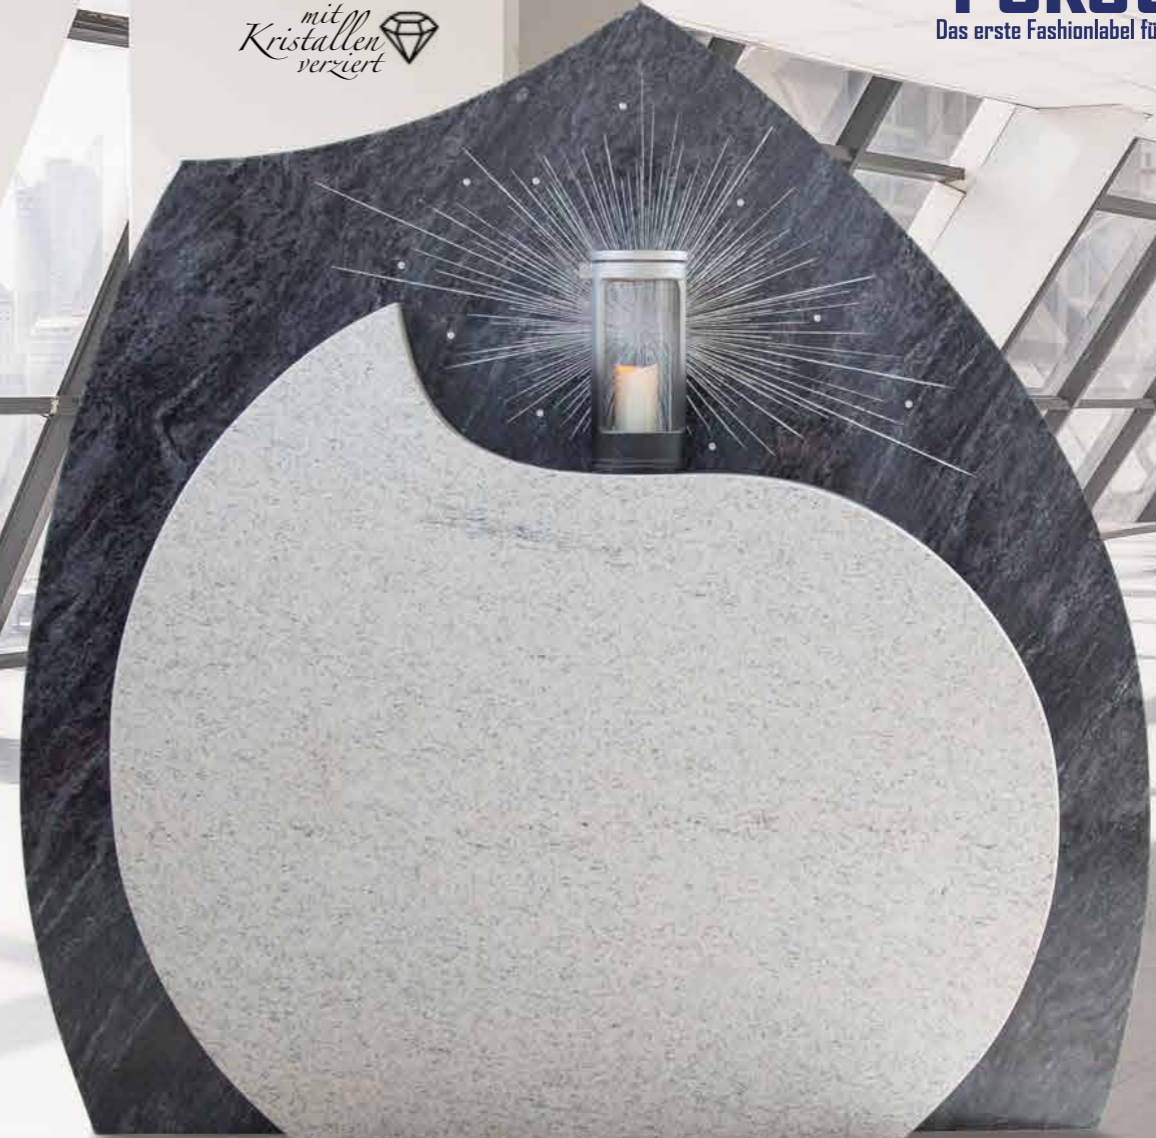

DER TOD
IST DAS TOR
ZUM LEBEN

„Tor zum Leben“

RS - □17 - RPS17002/E

„Sternenlicht“

RS - □17 - RPS17004/E

„Jupiter“

RS - □17 - RPS17011/G

rokstyle[®]