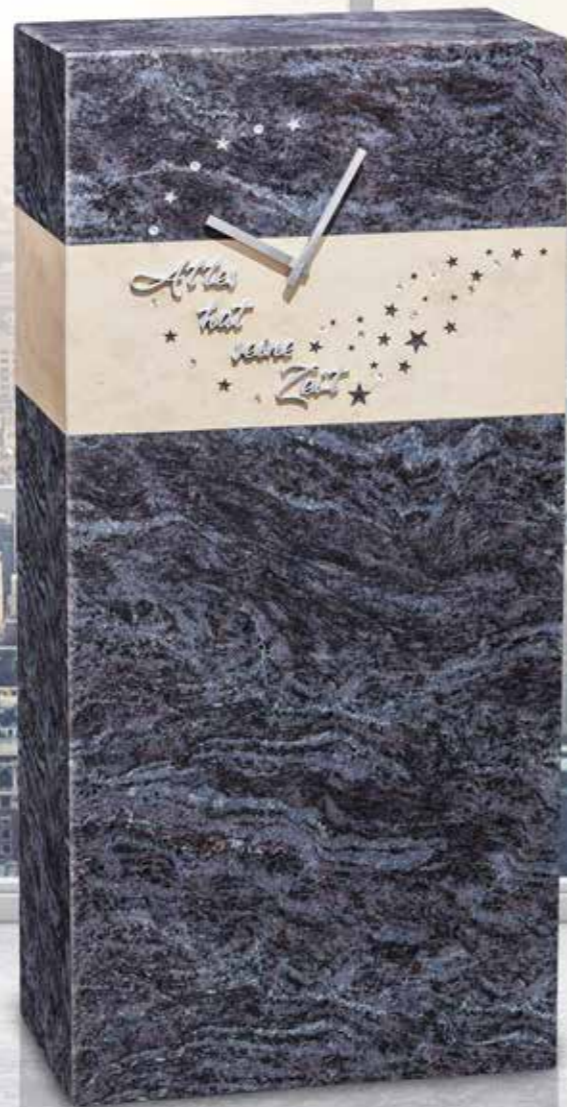

„Lichtblick“
RS - □16 - R14010/F

**BEST
SELLER**

„Kreuzstrahl“
RS - □16 - R16008/F

mit
Kristallen
verziert

rokstyle[®]

Das erste Fashionlabel für Grabsteine

mit *100*
Kristallen
verzert 

NEU