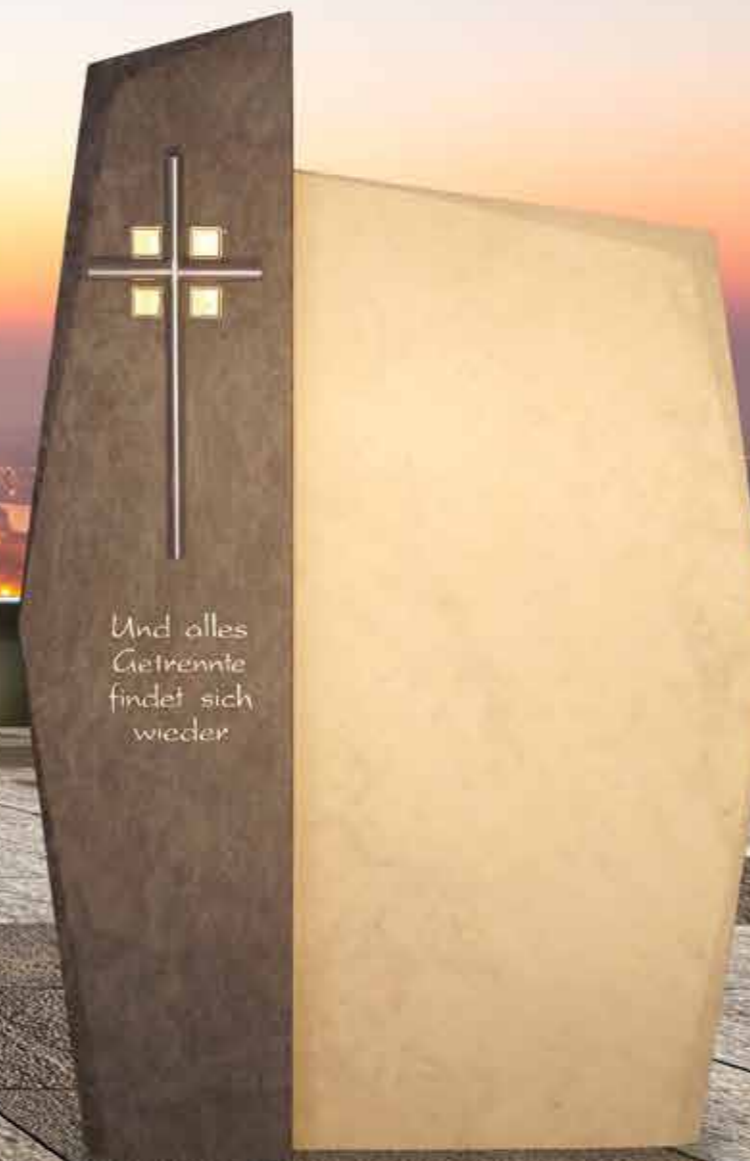

„Leuchstern“

RS - □16 - R13006/G

**BEST
SELLER**

„Tag & Nacht“

RS - □16 - R13005/F

„Lichtblick II“

RS - □16 - RPS17008/F

mit
Kristallen
verziert