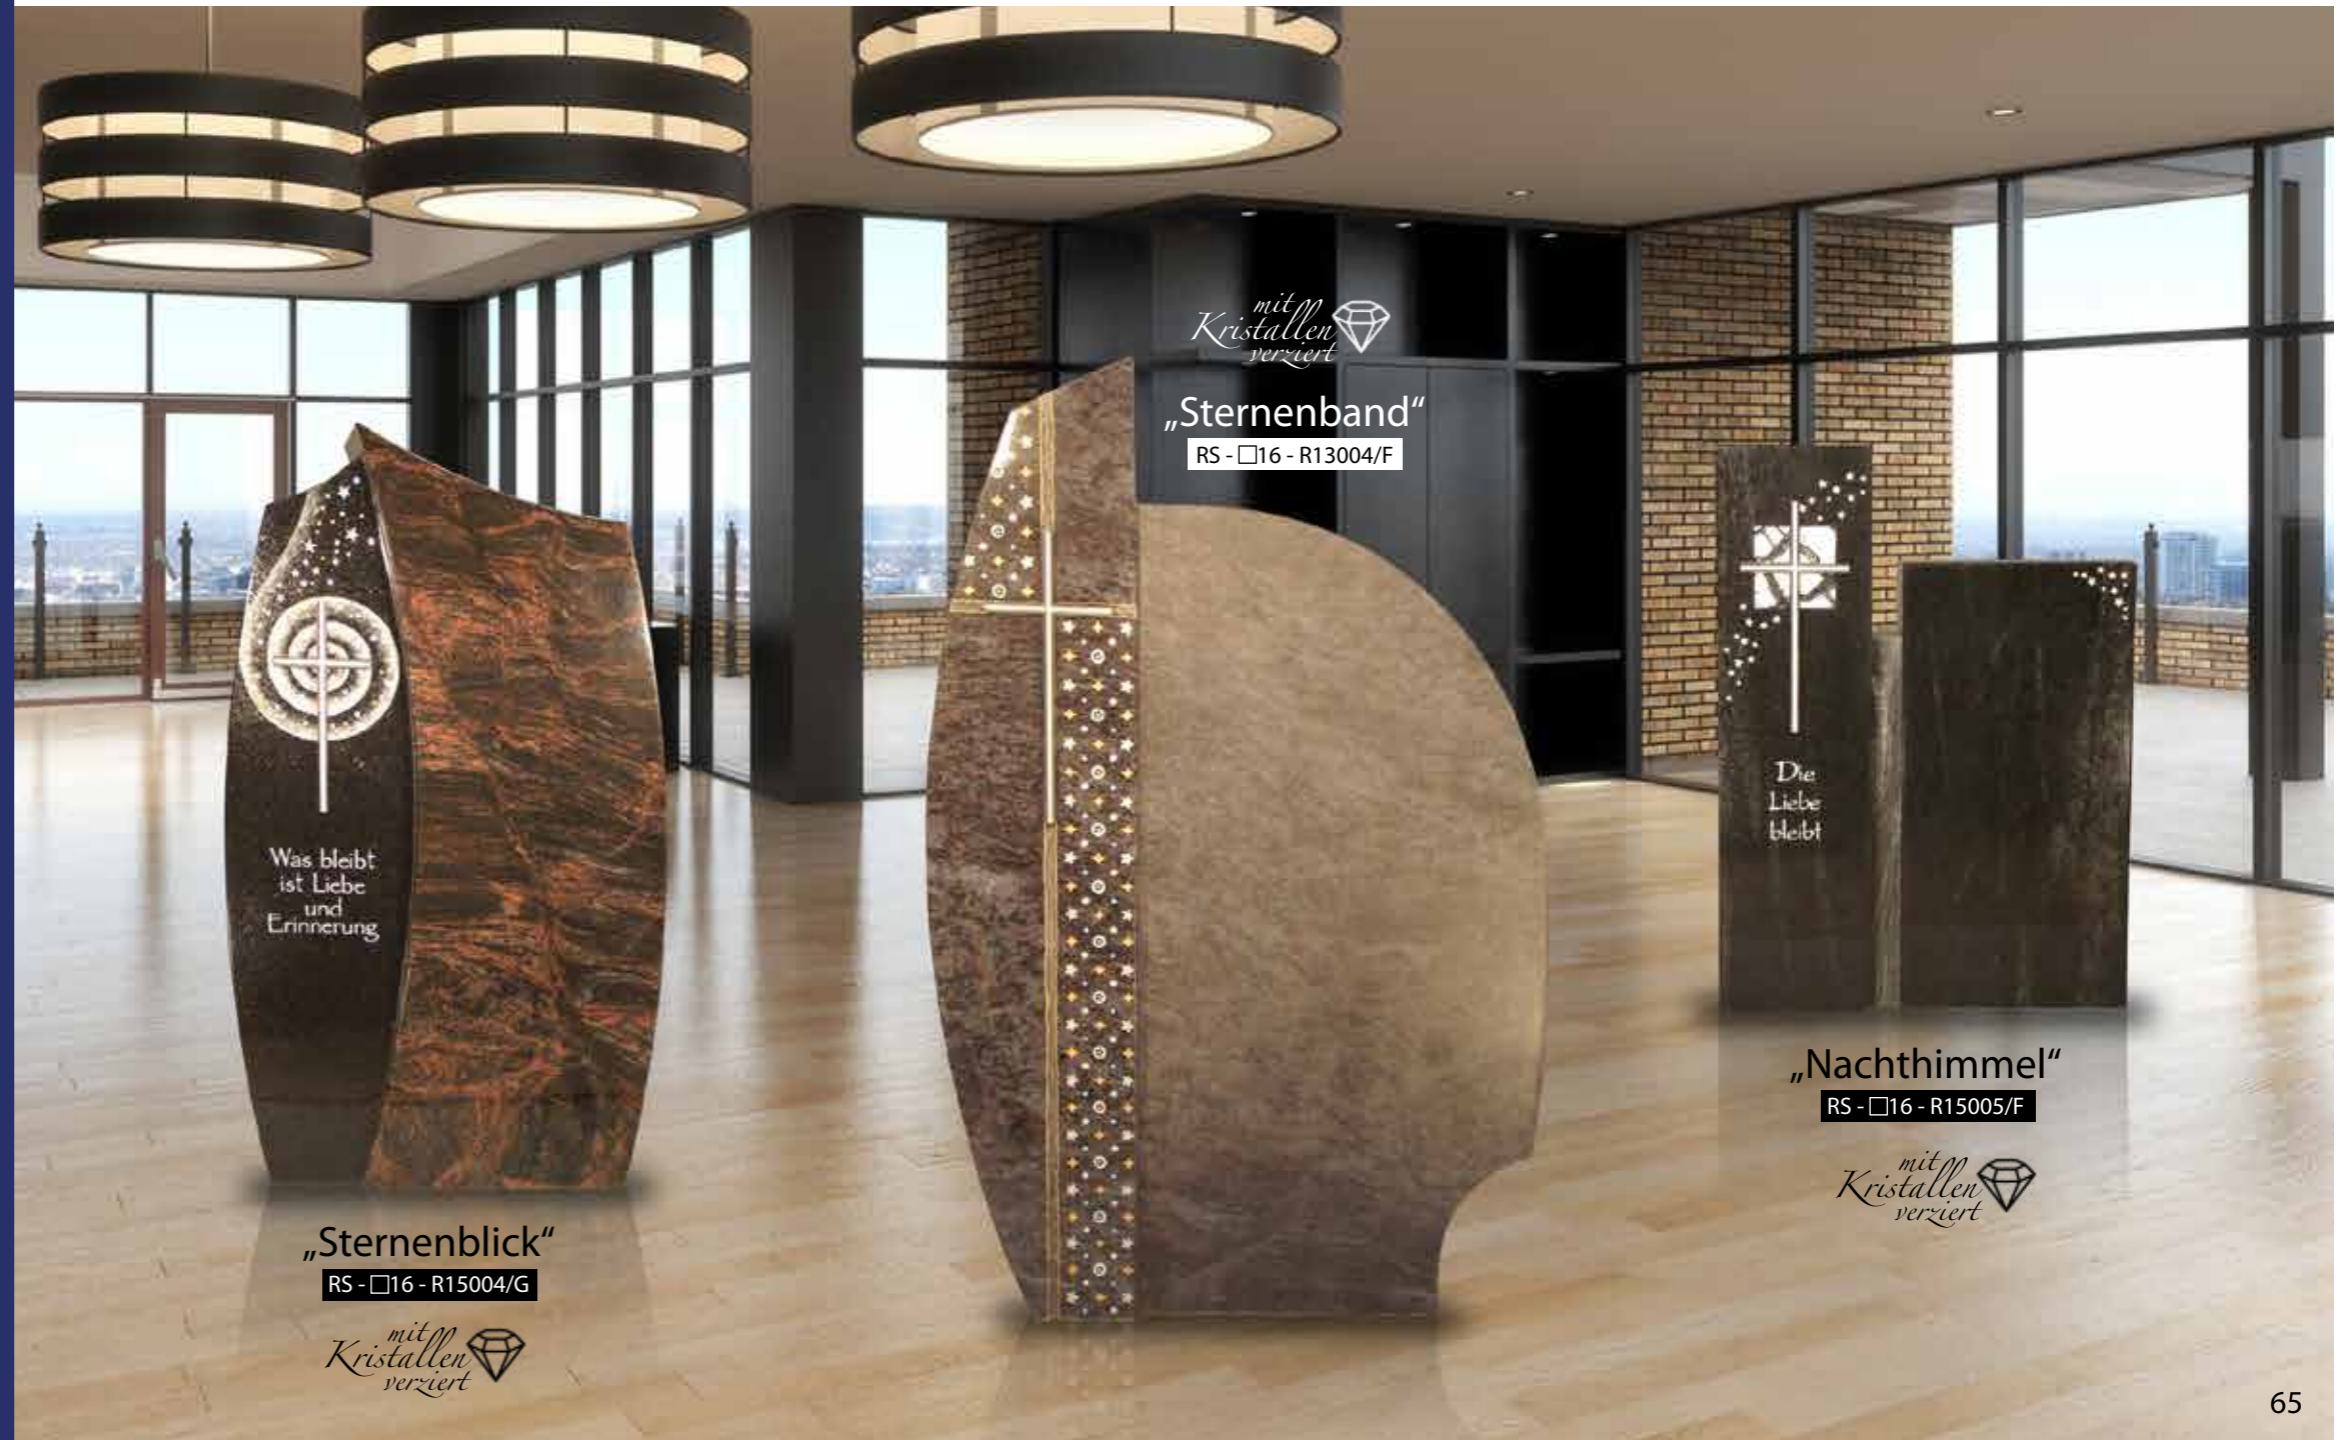

rokstyle®

Das erste Fashionlabel für Grabsteine

RS - □16 - R15004/G

mit Kristallen verziert

mit Kristallen verziert

„Sternenband“

RS - □16 - R13004/F