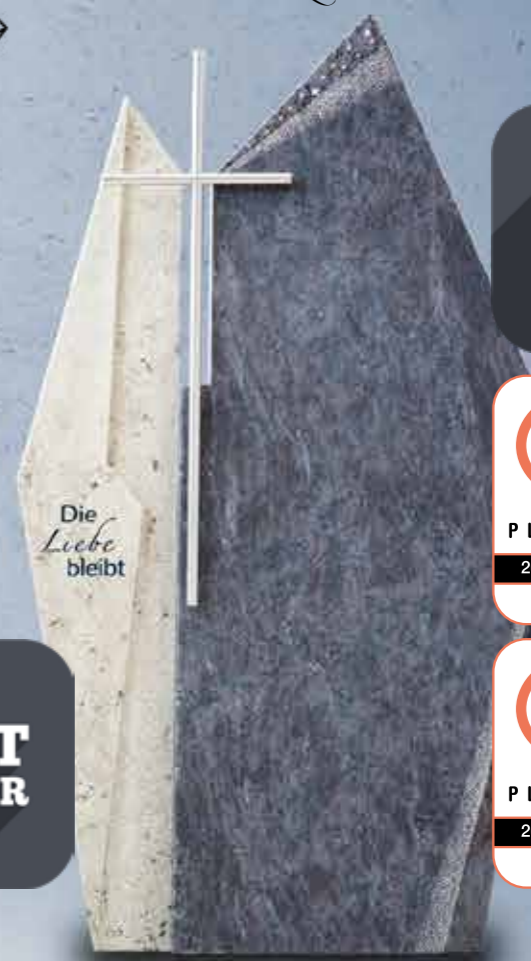

BEST SELLER

PLUS X AWARD®
2015 ausgezeichnet für:
Design

PLUS X AWARD®
2015 ausgezeichnet für:
High Quality

„Bergkristall 2“
RS - □16 - R16002/G