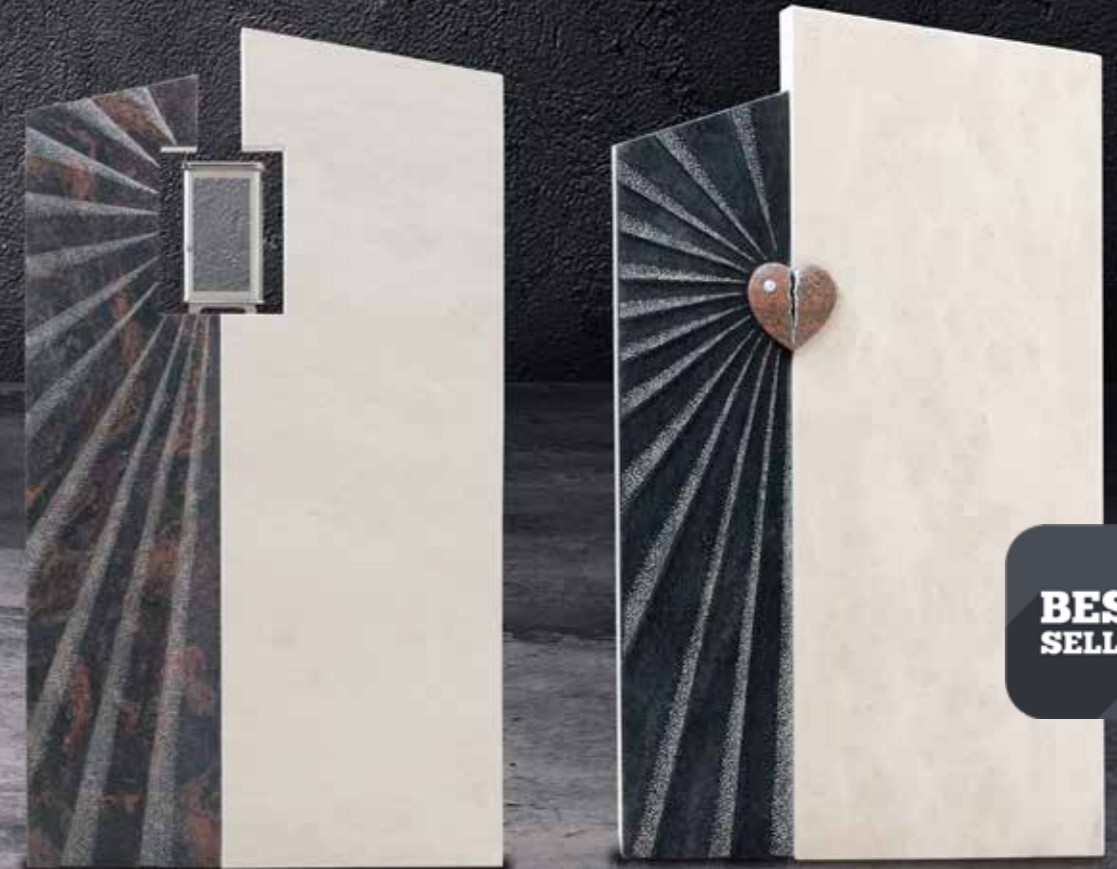

**BEST
SELLER**

„Sternentor 2“
RS - □18 - R17030/F

„Heimleuchten“
RS - □18 - R18034/F

„Broken Heart“
RS - □18 - R17032/F

**BEST
SELLER**

rokstyle[®]
Das erste Fashionlabel für Grabsteine

**BEST
SELLER**

*mit
Kristallen
verziert* 
„Antik-Strahlen“
RS - □18 - R17028/E