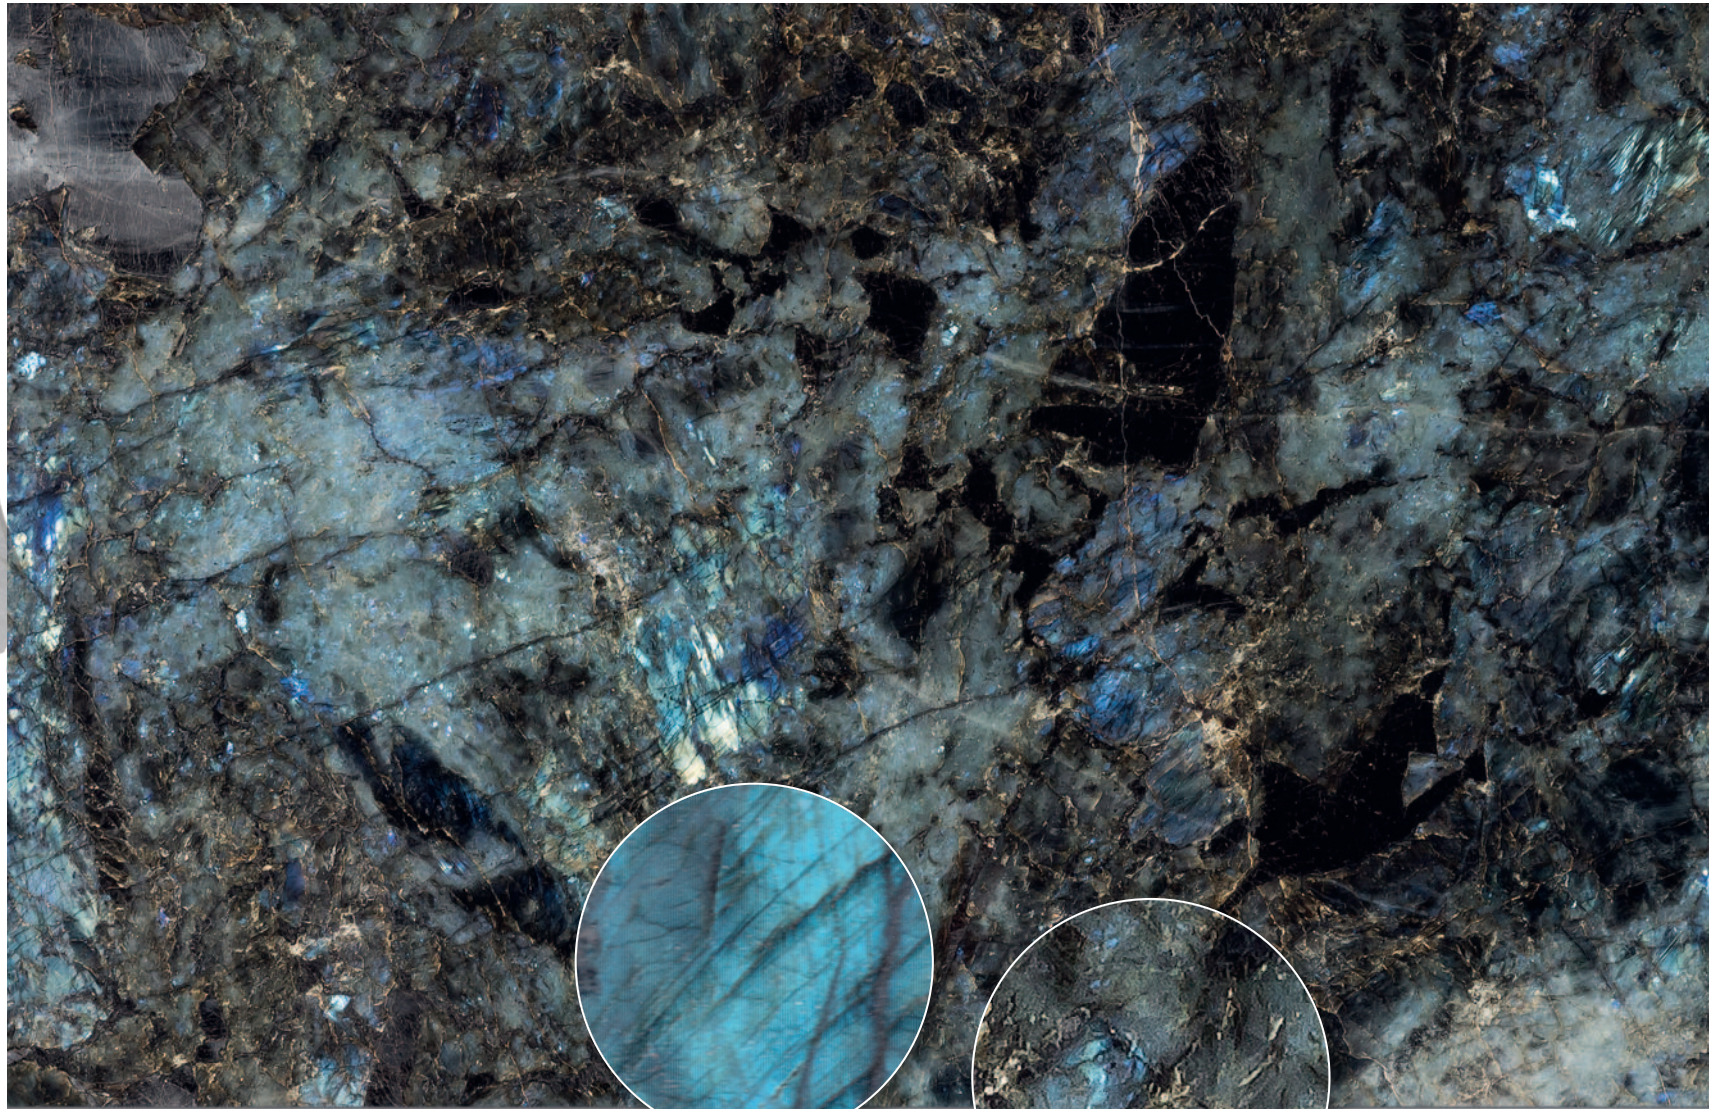

Afrika Impala

Halbedelstein/OPAL,
Ursprungsland: Madagaskar

LEMURIAN BLUE

Lemurian Blue, poliert
Rohplattendarstellung circa 220x160 cm, Detailansicht 1 : 1
Mögliche Bearbeitung: Epoxidharz gespachtelt und poliert