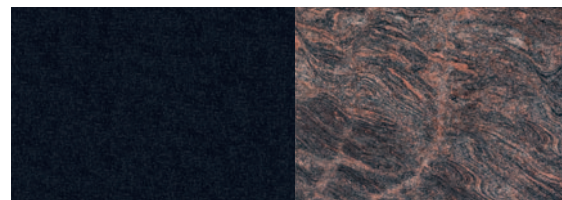

Indian Black

Himalaya SRE