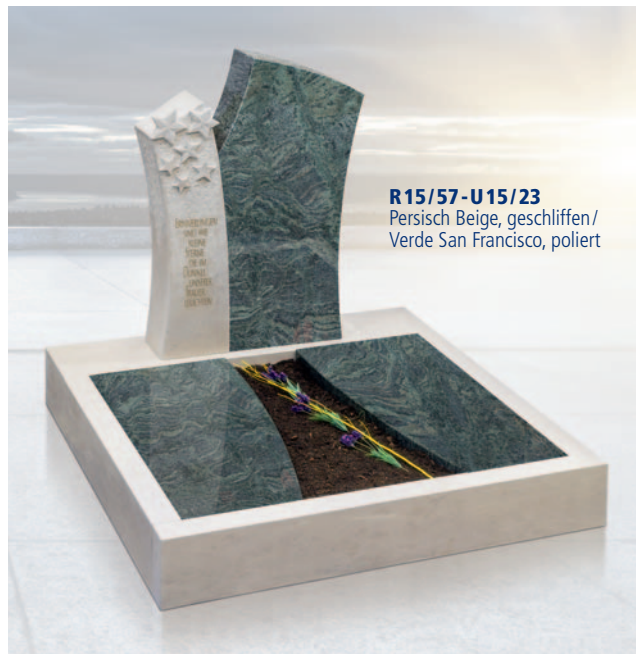

Rohplattendarstellung circa 220x160 cm, Detailansicht 1:1

Mögliche Bearbeitungen: Poliert, geschliffen, geflammt, geledert

DESTAG
Tradition und Vision

VERDE SAN FRANCISCO

R15/57-U15/23
Persisch Beige, geschliffen/
Verde San Francisco, poliert