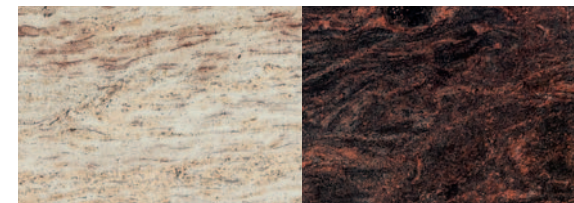

Shivakashi

Aruba