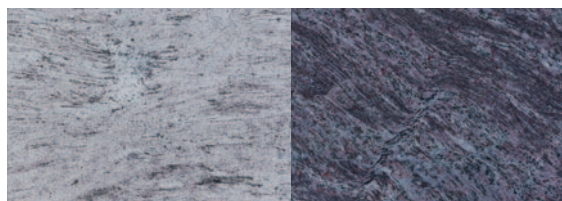

Empfohlene Materialkombinationen:

Lavender

Orion Dunkel