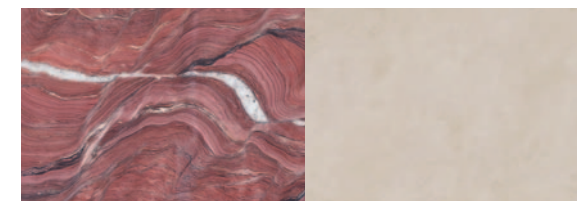

Fusion Fire

Persisch Beige