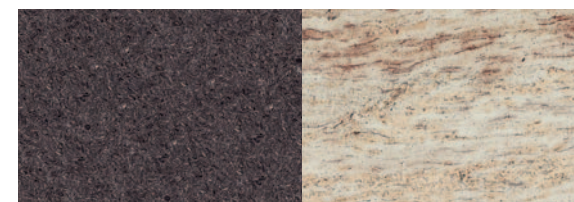

Empfohlene Materialkombinationen:

Café Imperial

Indian Black

Café Imperial

Persisch Beige

Café Imperial

Comblanchien

Café Imperial

Shivakashi

Marmor,
Ursprungsland:
Italien

CARRARA MARMOR

Carrara Marmor, poliert
Rohplattendarstellung circa 220x160 cm, Detailansicht 1:1
Mögliche Bearbeitungen: Poliert, geschliffen

CARRARA MARMOR

DESTAG
Tradition und Vision