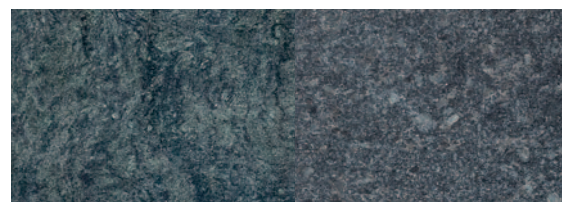

Verde San Francisco

Steel Grey