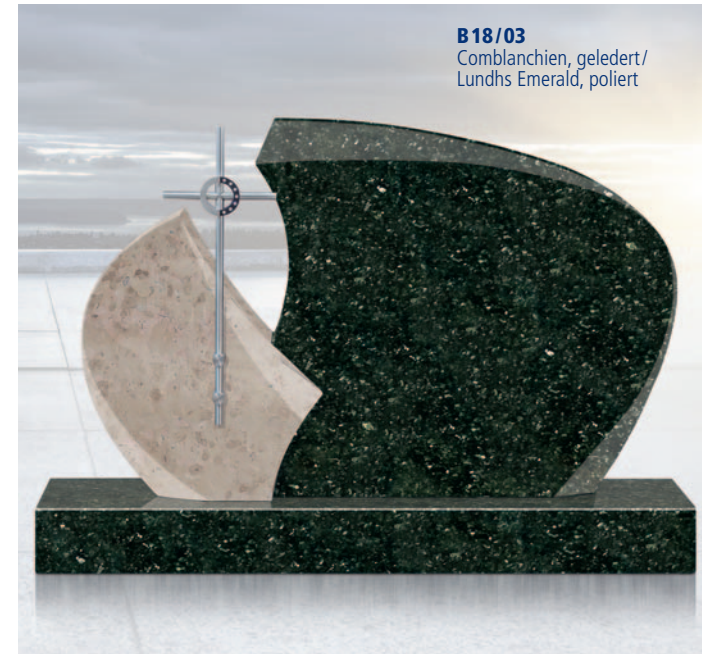

B 18/03
Comblanchien, geledert/
Lundhs Emerald, poliert

DESTAG
Tradition und Vision

360°
view **3D KONFIGURATOR**
konfigurator.destag-grabmale.de

ABC
ABC **Beschriftungs-APP**
destag-beschriftungs-app.de

DESTAG Natursteinwerk GmbH
Nibelungenstraße 351 · 64686 Lautertal-Reichenbach