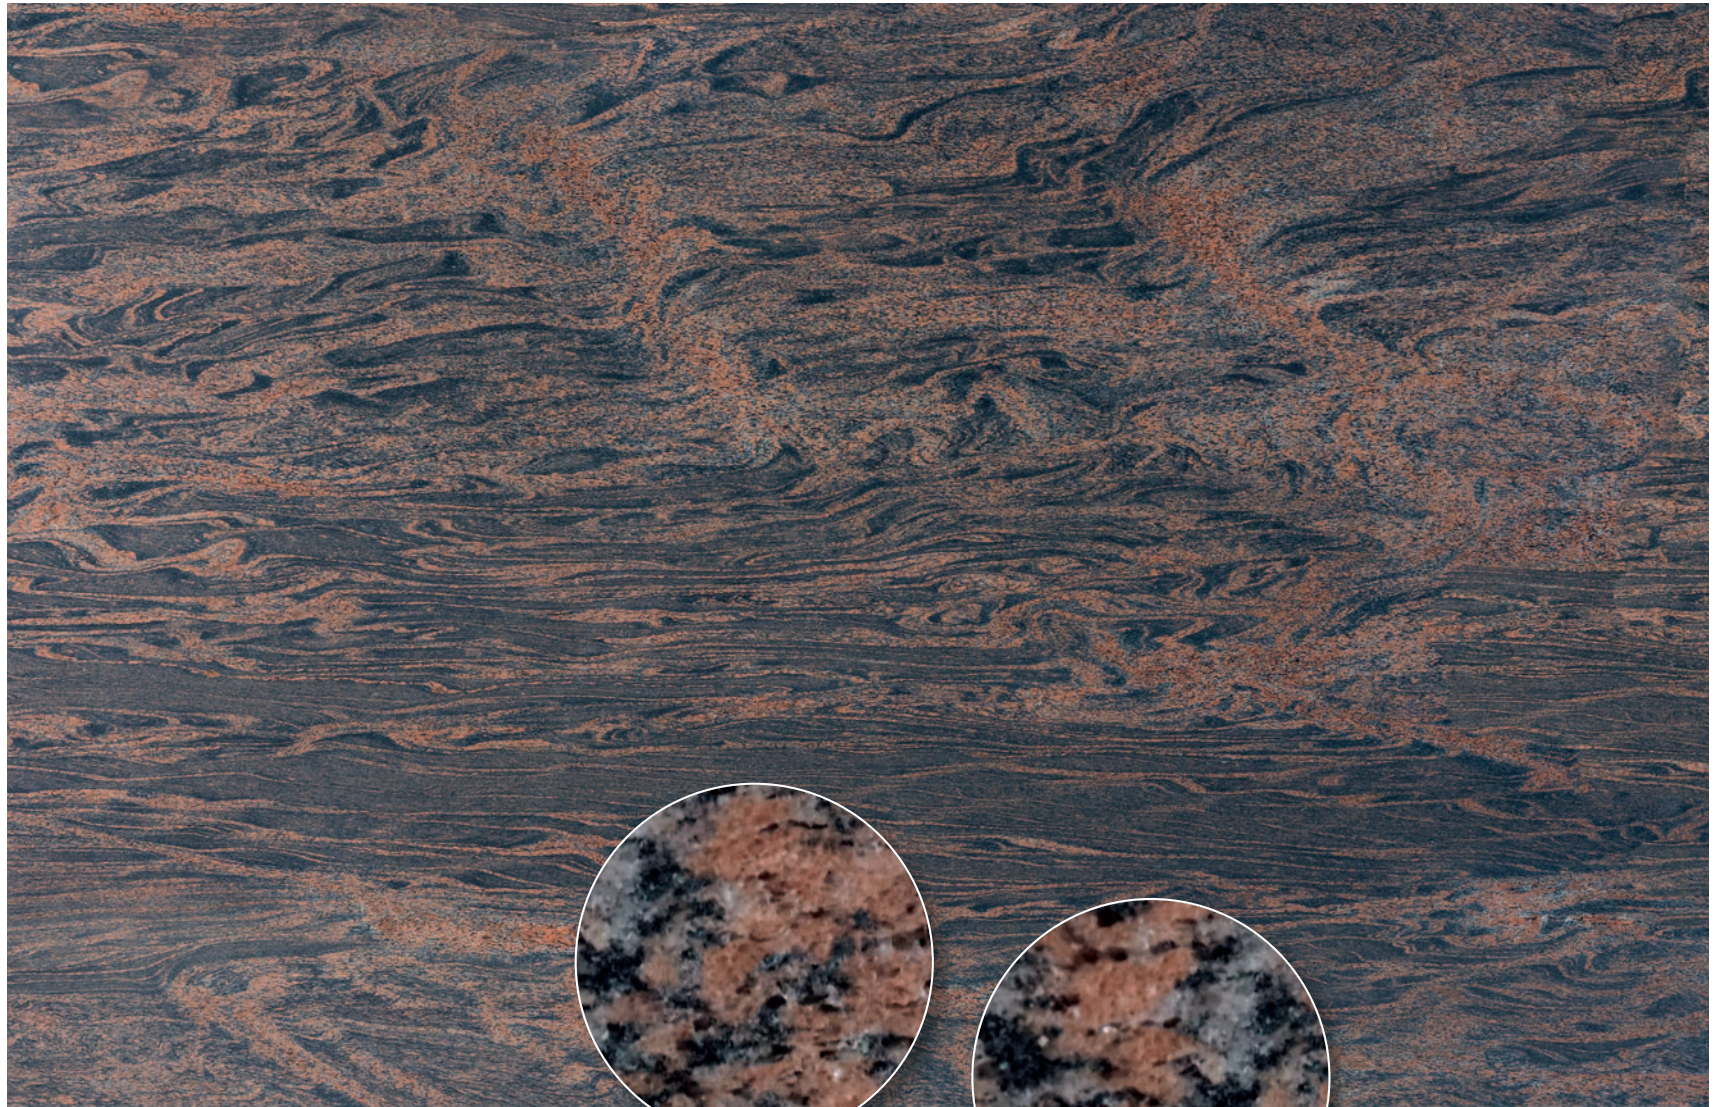

Azul

Viscount White

BARARP

Hartgestein,
Ursprungsland: Schweden

Bararp, poliert
Rohplattendarstellung circa 220x160 cm, Detailansicht 1:1
Mögliche Bearbeitungen: Poliert, geschliffen, geflammt, geledert

BARARP