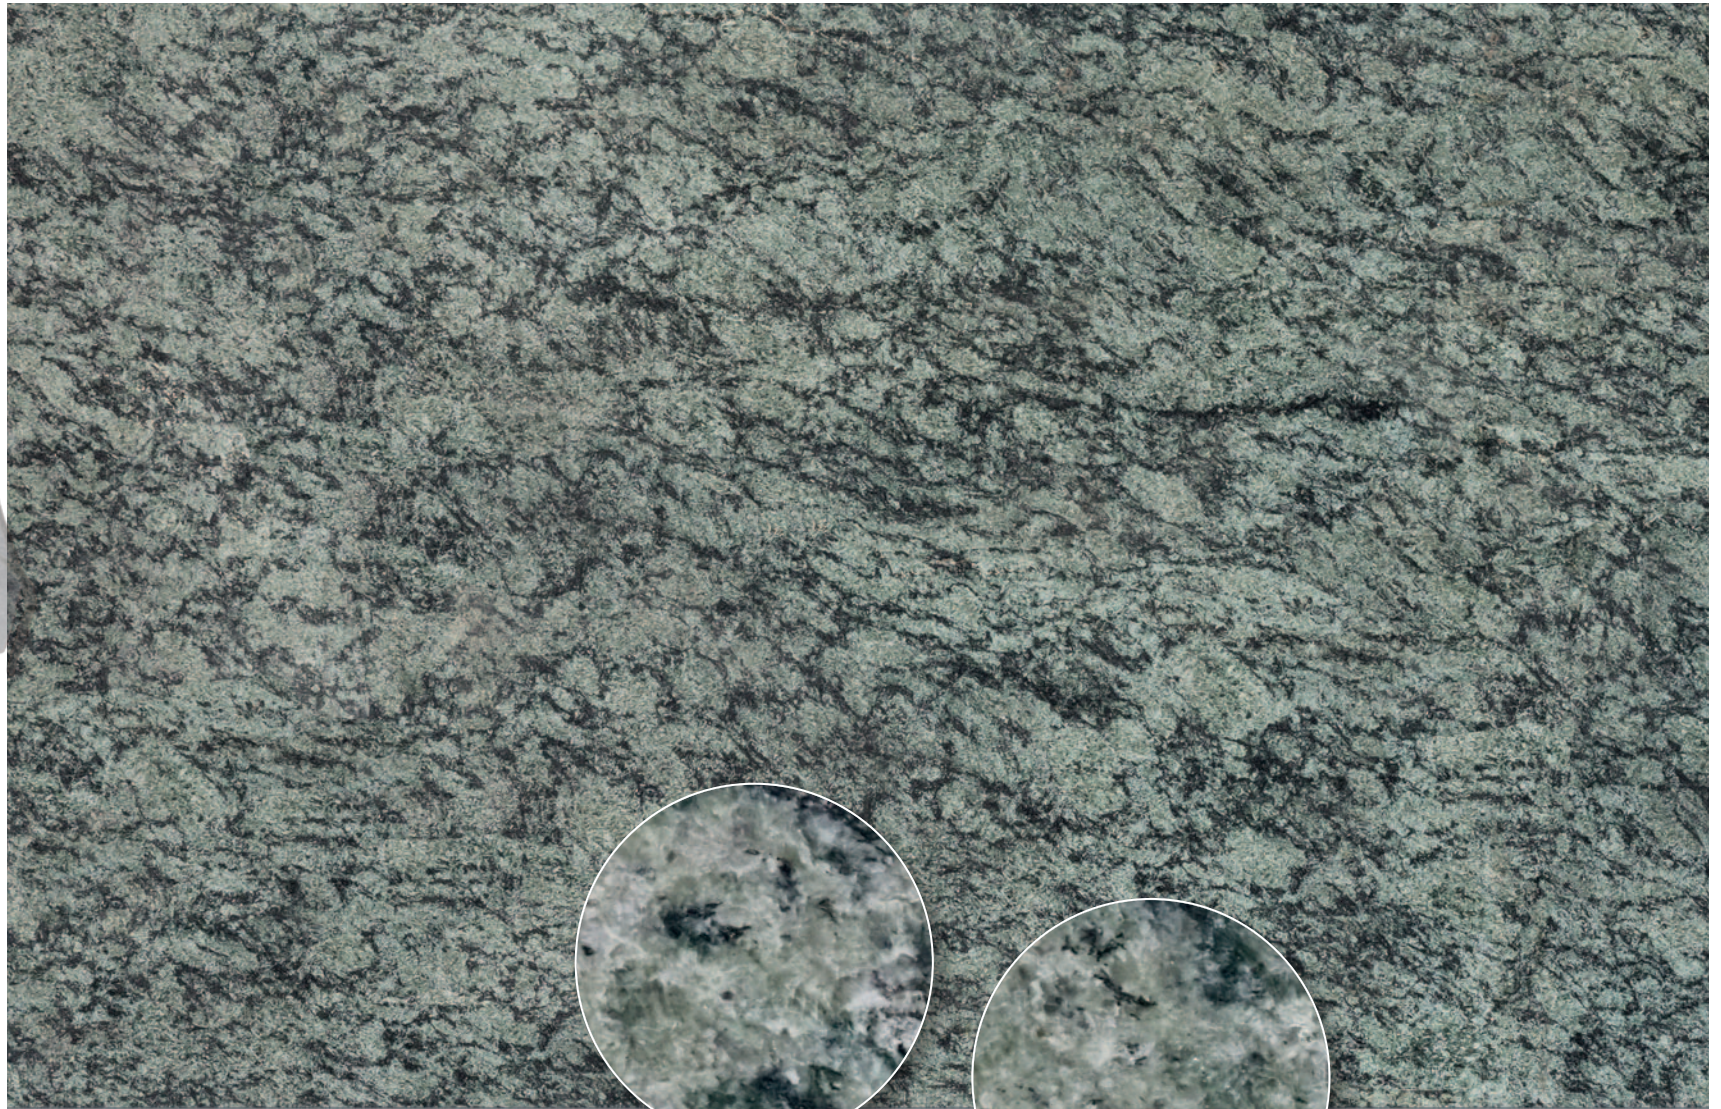

Carrara Marmor

Hartgestein,
Ursprungsland:
Südafrika

OLIV GRÜN GEWOLKT

Oliv Grün gewolkt, poliert

Rohplattendarstellung circa 220x160 cm, Detailansicht 1:1

Mögliche Bearbeitungen: Poliert, geschliffen, geflammt, geledert