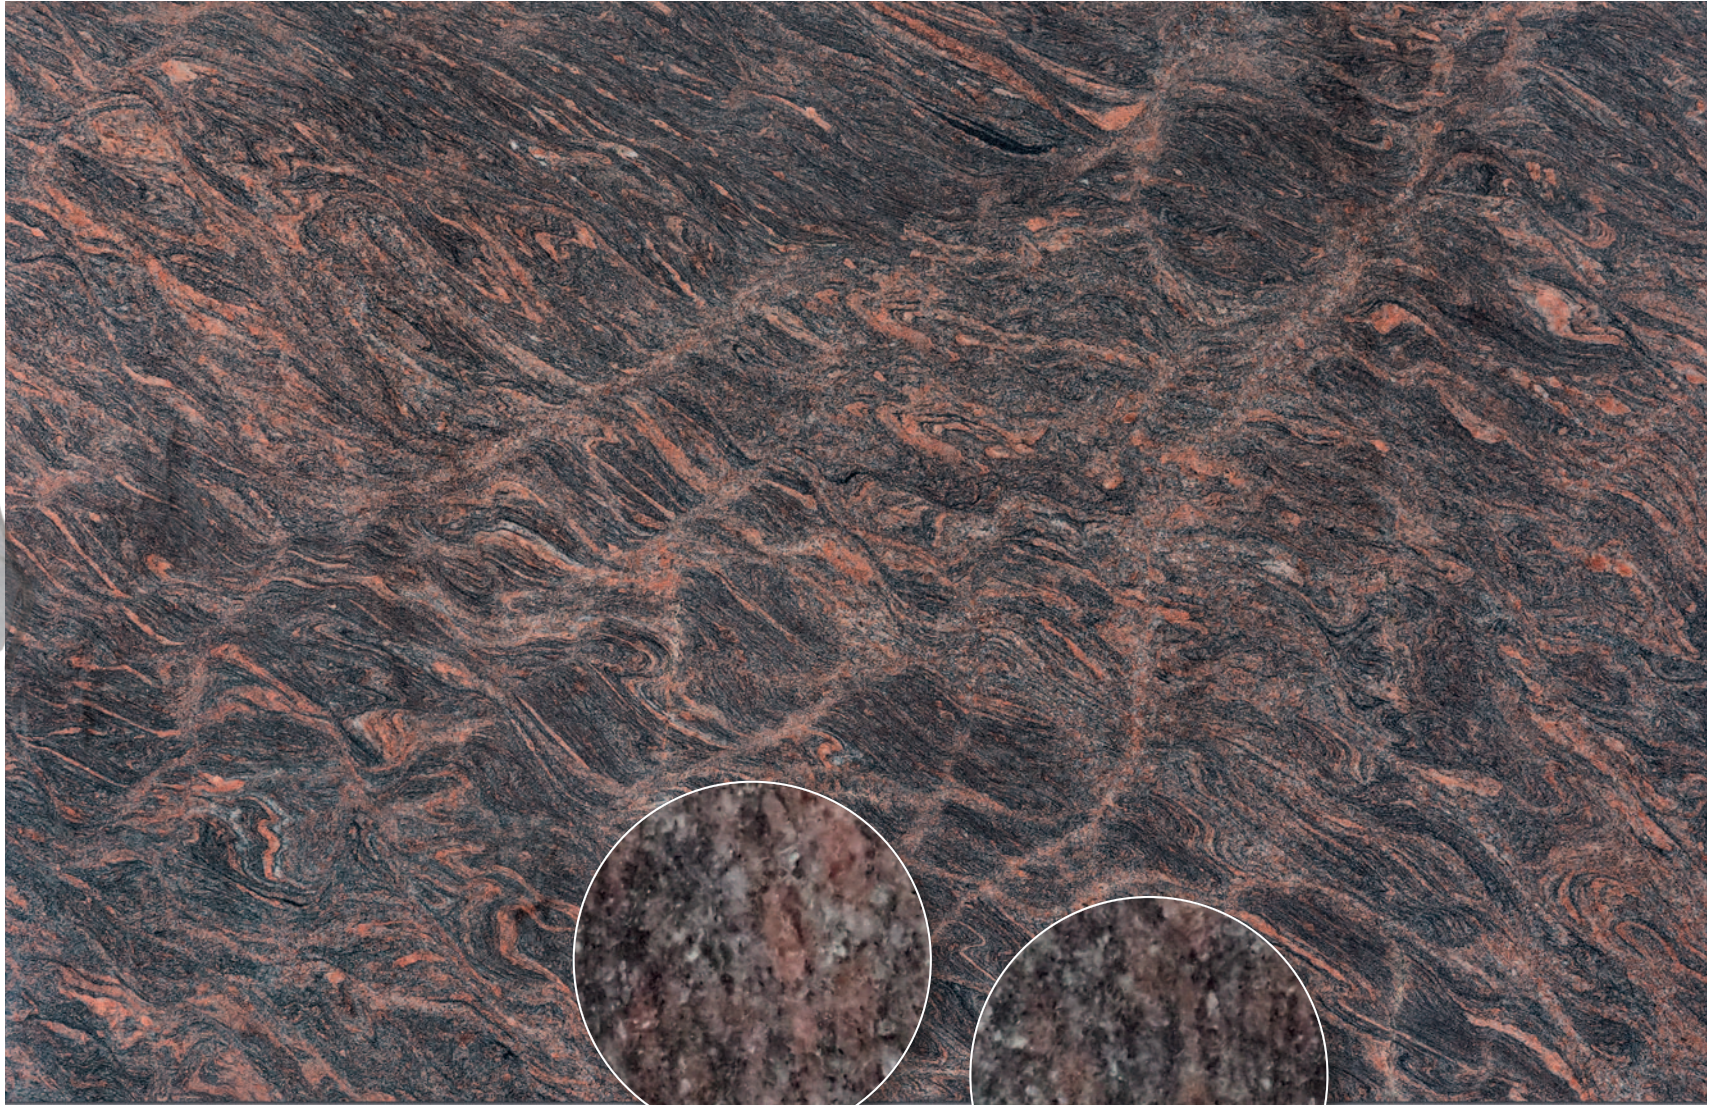

Virginia Black

Hartgestein,
Ursprungsland: Indien

HIMALAYA SRE

Himalaya SRE, poliert

Rohplattendarstellung circa 220x160 cm, Detailansicht 1:1

Mögliche Bearbeitungen: Poliert, geschliffen, geflammt, geledert