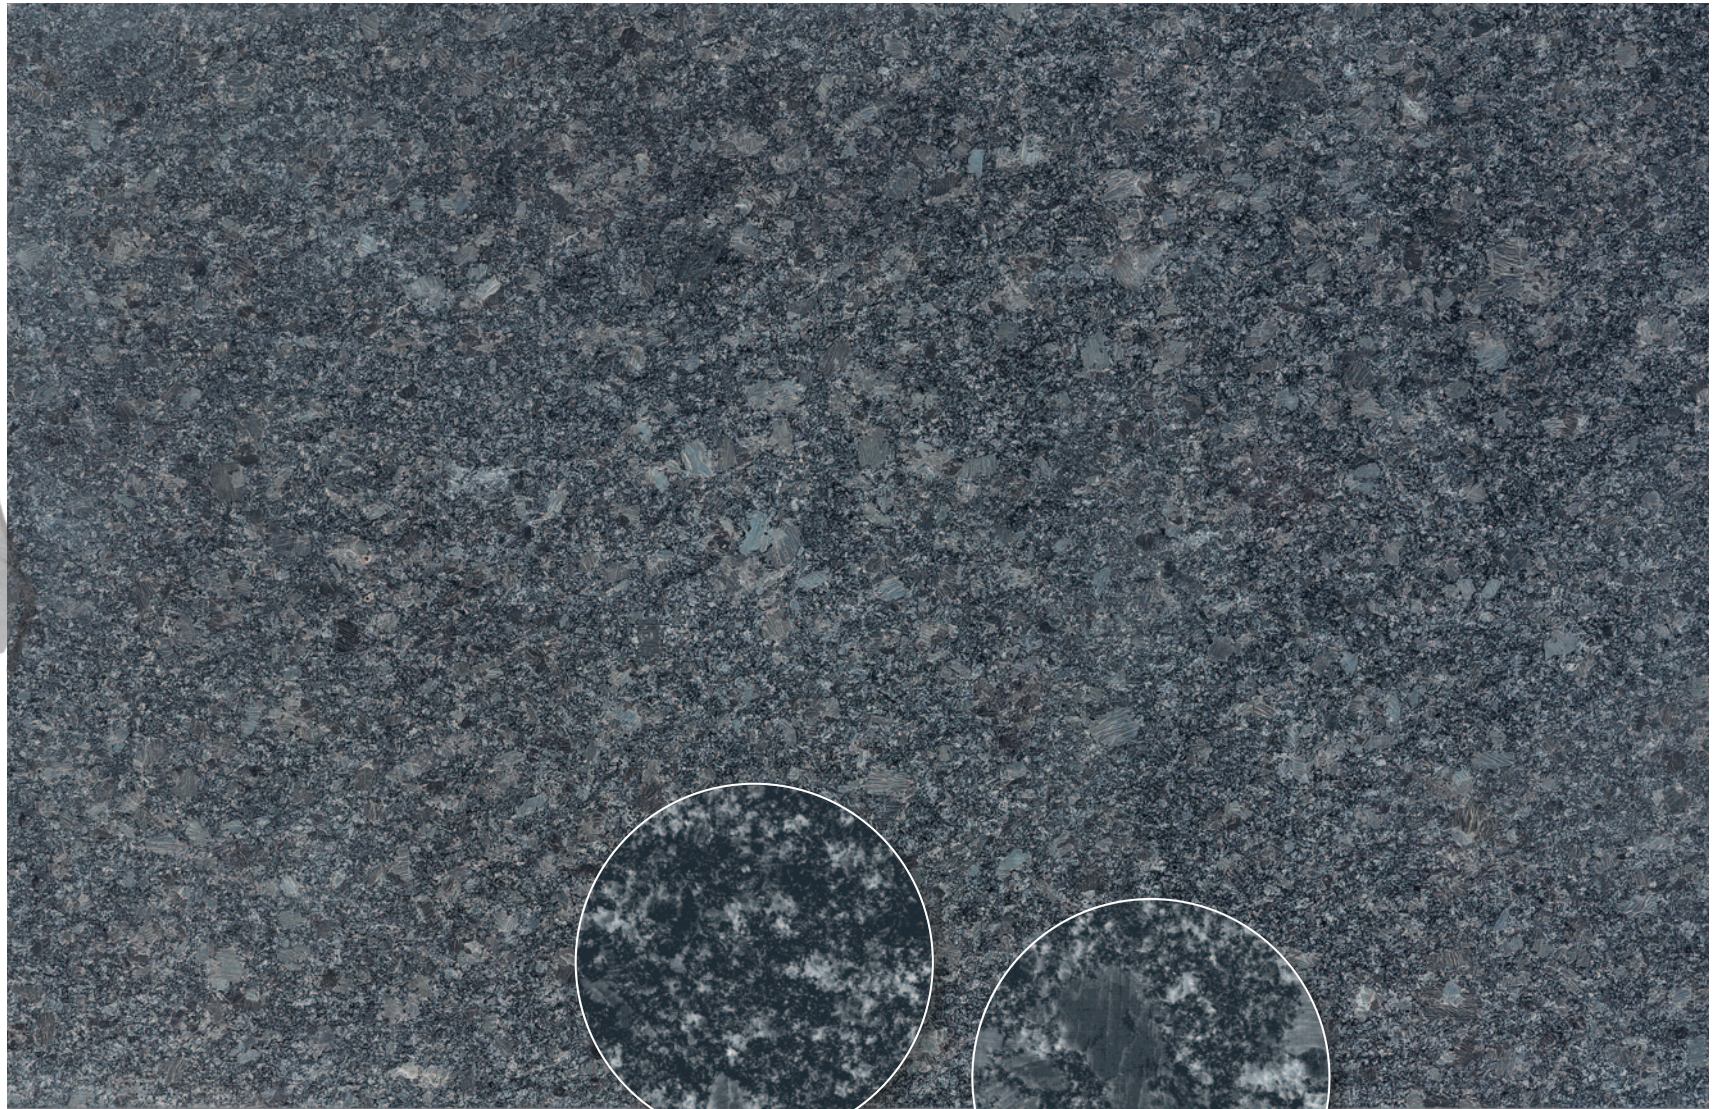

Hartgestein,
Ursprungsland: Indien

STEEL GREY

Steel Grey, poliert

Rohplattendarstellung circa 220x160 cm, Detailansicht 1:1

Mögliche Bearbeitungen: Poliert, geschliffen, geflammt, geledert

DESTAG
Tradition und Vision