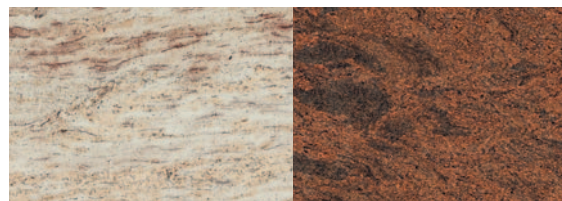

Shivakashi

Multicolor Rot