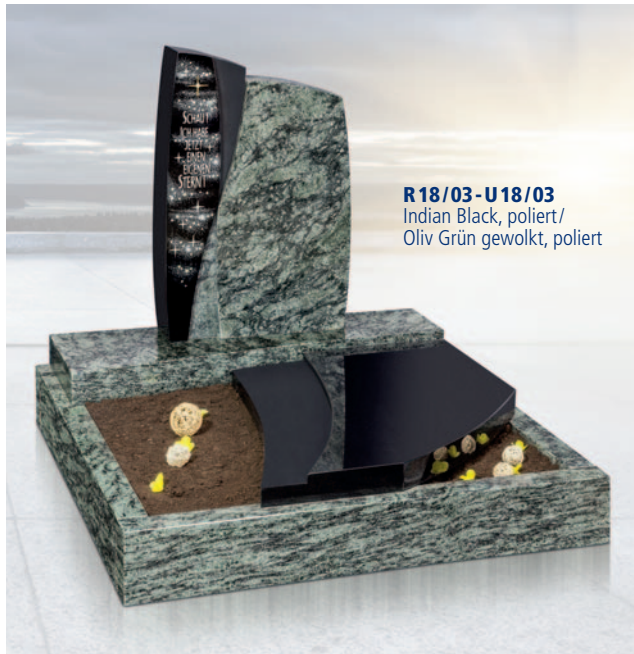

OLIV GRÜN GEWOLKT

DESTAG
Tradition und Vision

360°
view **3D KONFIGURATOR**
konfigurator.destag-grabmale.de

ABC
ABC **Beschriftungs-APP**
ABC
destag-beschriftungs-app.de

DESTAG Natursteinwerk GmbH
Nibelungenstraße 351 · 64686 Lautertal-Reichenbach