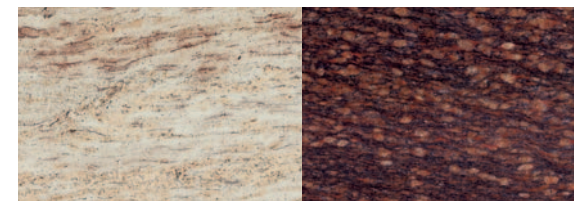

Shivakashi

Ruby Star