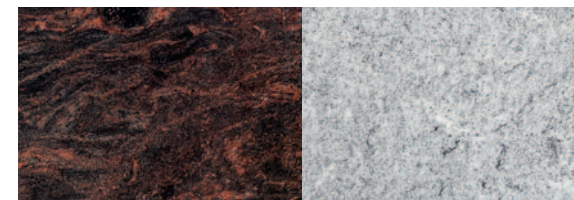

Aruba

Viscount White