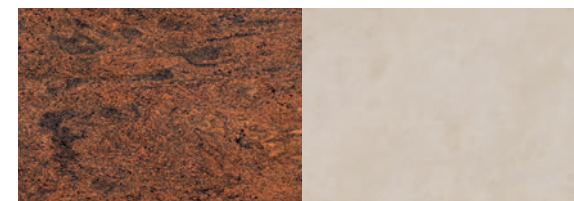

Multicolor Rot

Persisch Beige