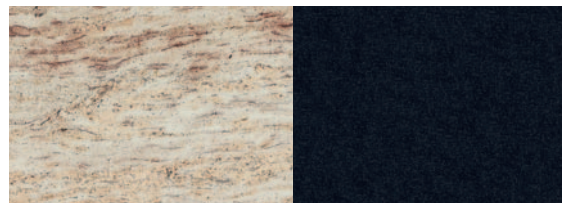

Empfohlene Materialkombinationen:

Shivakashi

Indian Black