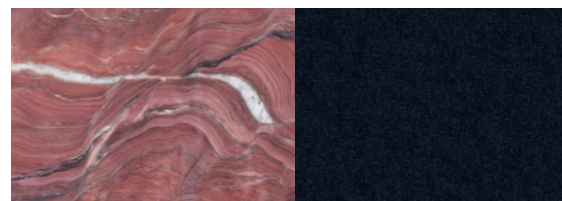

Empfohlene Materialkombinationen:

Fusion Fire

Indian Black