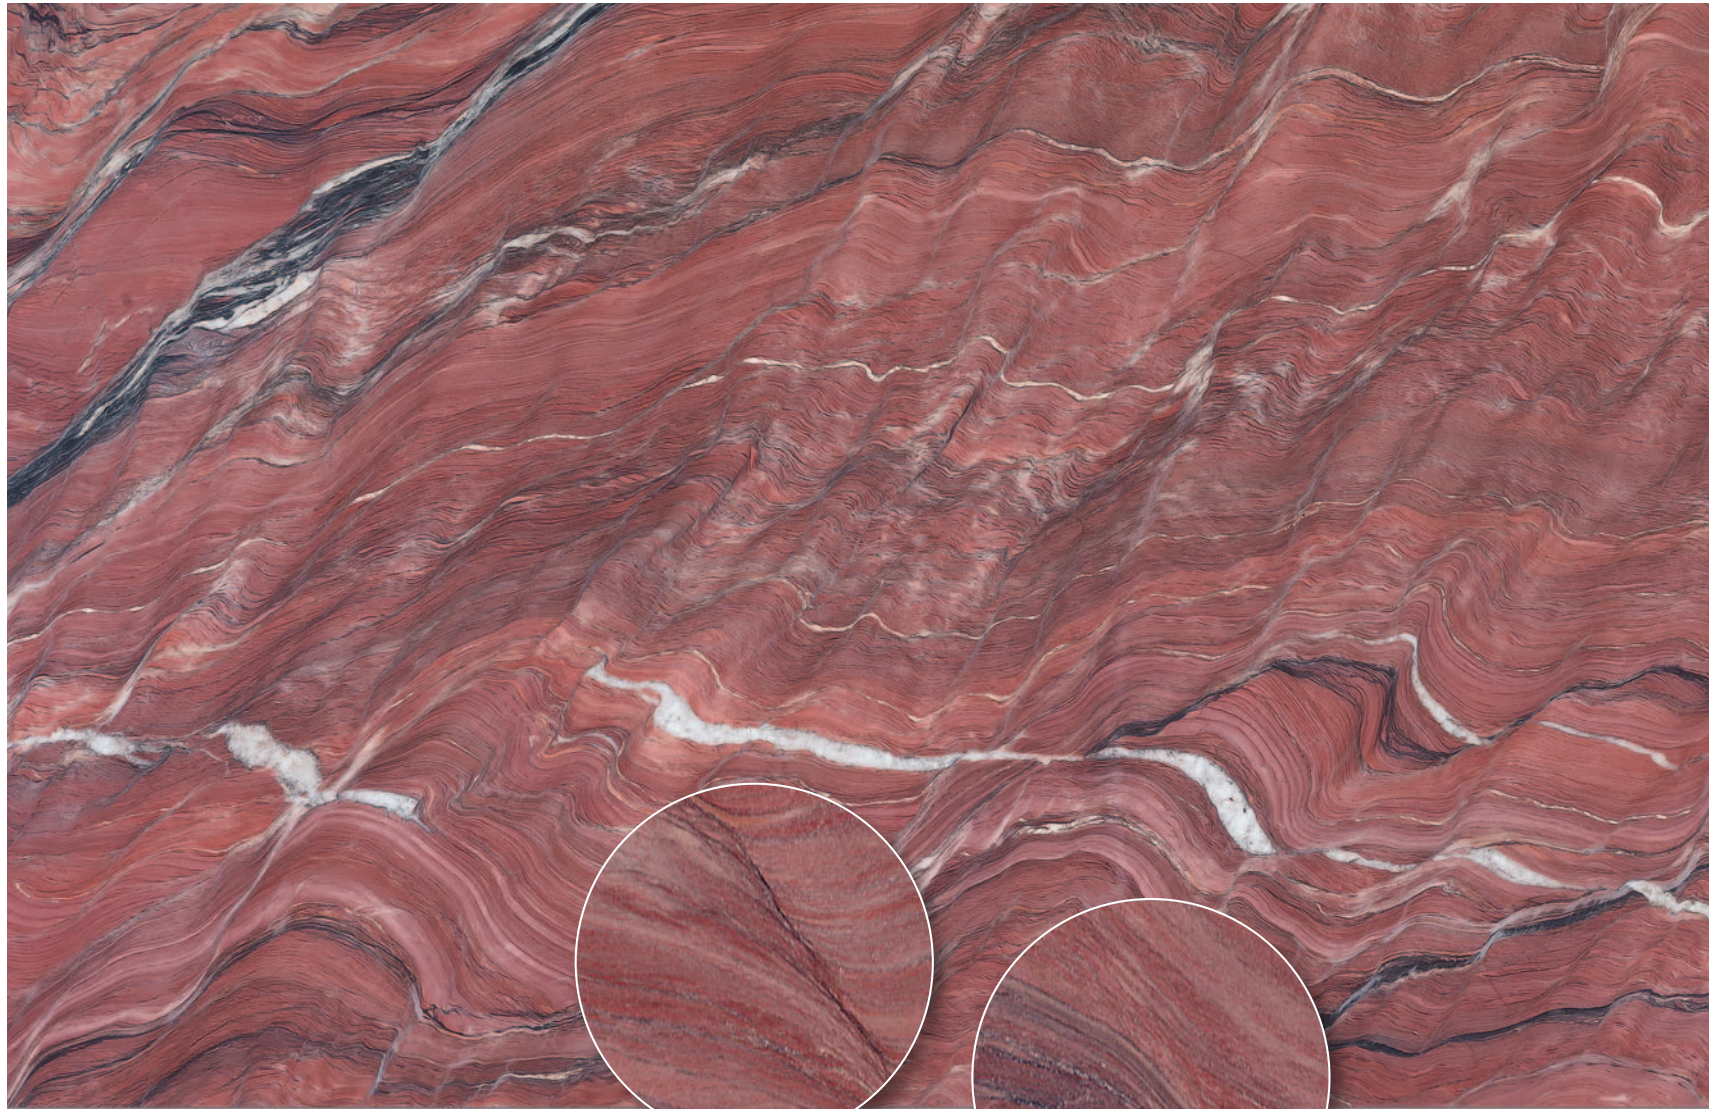

Afrika Impala

Quarzit,
Ursprungsland: Brasilien

FUSION FIRE

Fusion Fire, geledert
Rohplattendarstellung circa 220x160 cm, Detailansicht 1:1
Mögliche Bearbeitungen: Geledert und frabvertiefend imprägniert