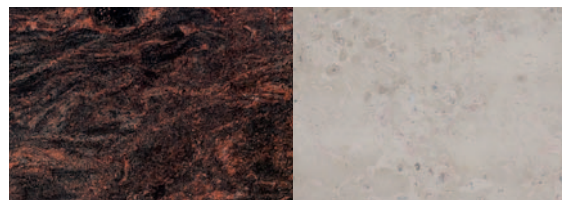

Aruba

Comblanchien

Aruba

Viscount White

Quarzit,
Ursprungsland:
Brasilien

AZUL MACAUBAS

Azul Macaubas, poliert

Rohplattendarstellung circa 220x160 cm, Detailansicht 1:1