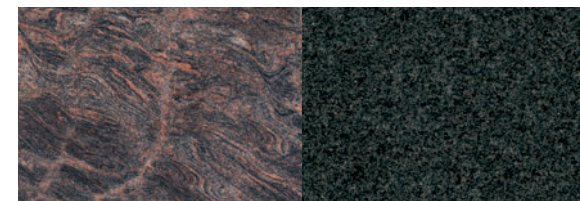

Persisch Beige

Himalaya SRE

Comblanchien

Himalaya SRE

Afrika Impala

Hartgestein,
Ursprungsland: Indien

INDIAN BLACK

Indian Black, poliert