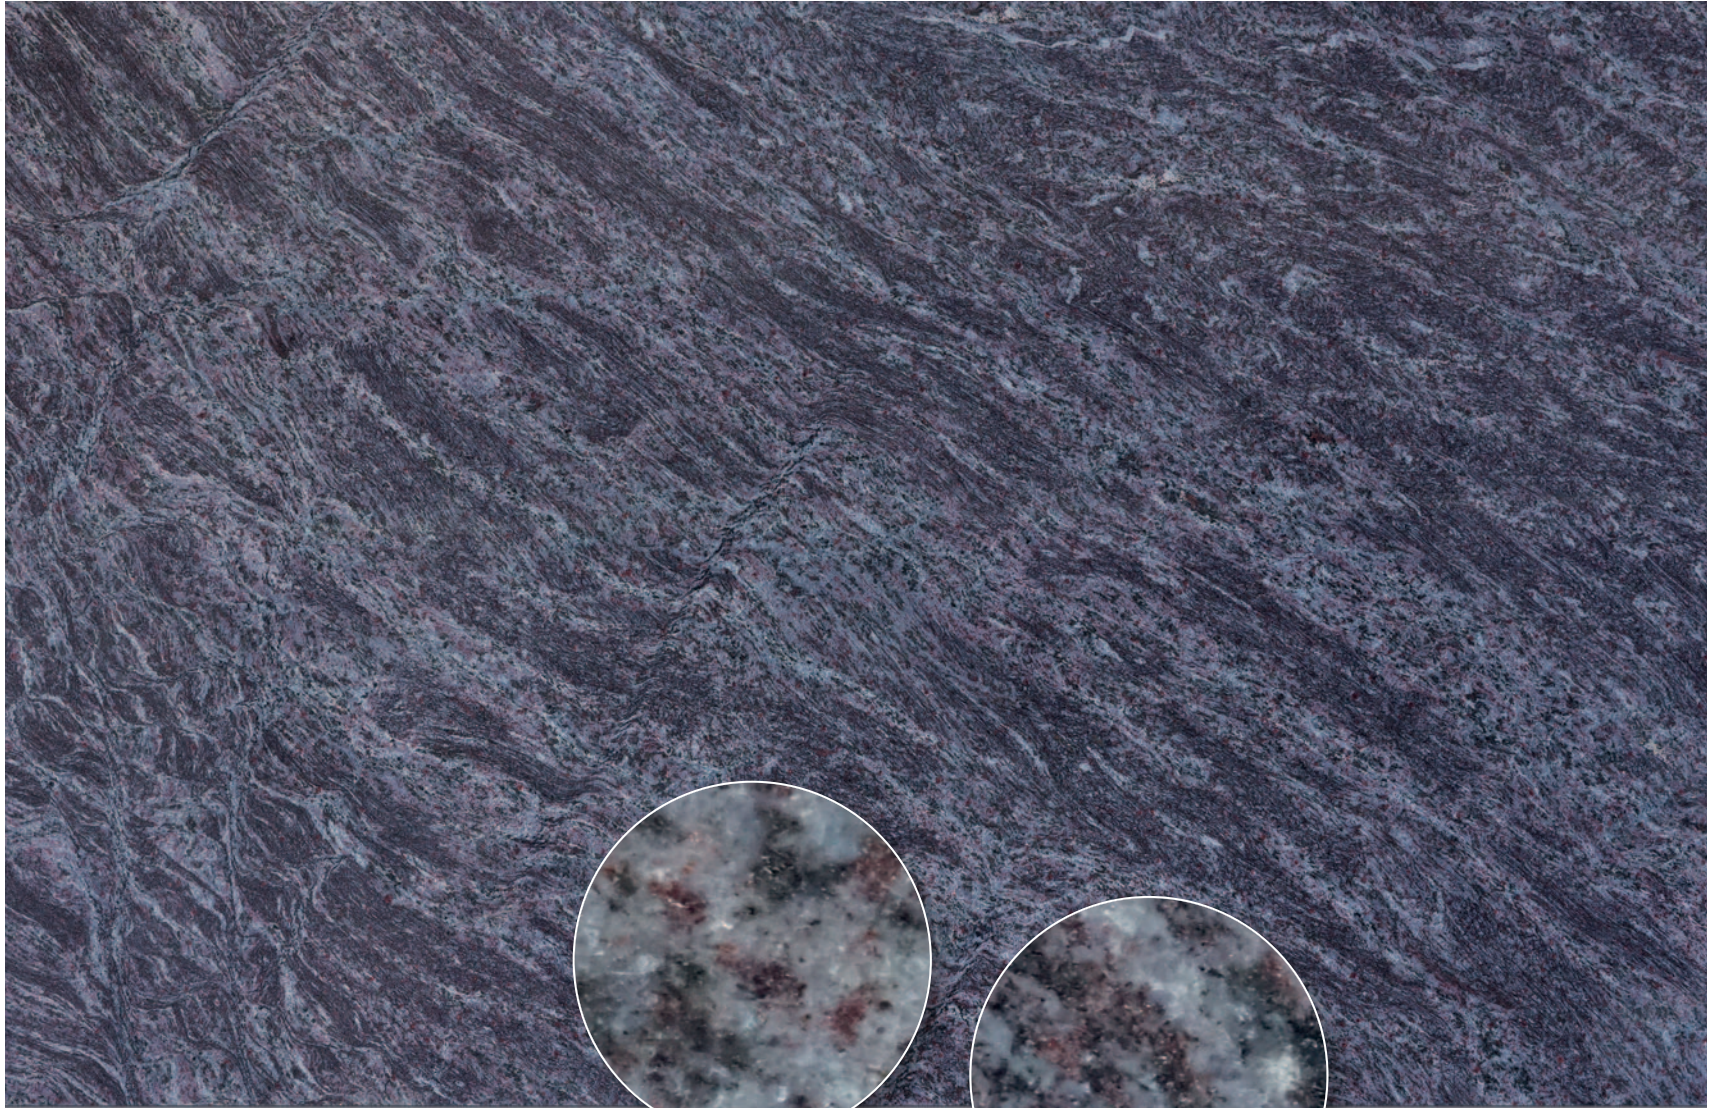

Afrika Impala

Hartgestein,
Ursprungsland: Indien

ORION DUNKEL

Orion dunkel, poliert

Rohplattendarstellung circa 220x160 cm, Detailansicht 1:1

Mögliche Bearbeitungen: Poliert, geschliffen, geflammt, geledert