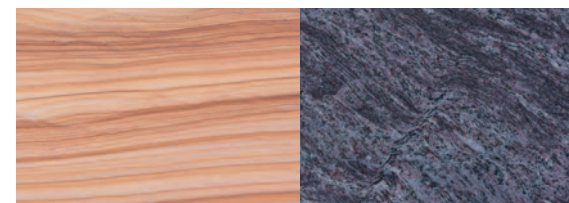

Ravenna

Orion Dunkel