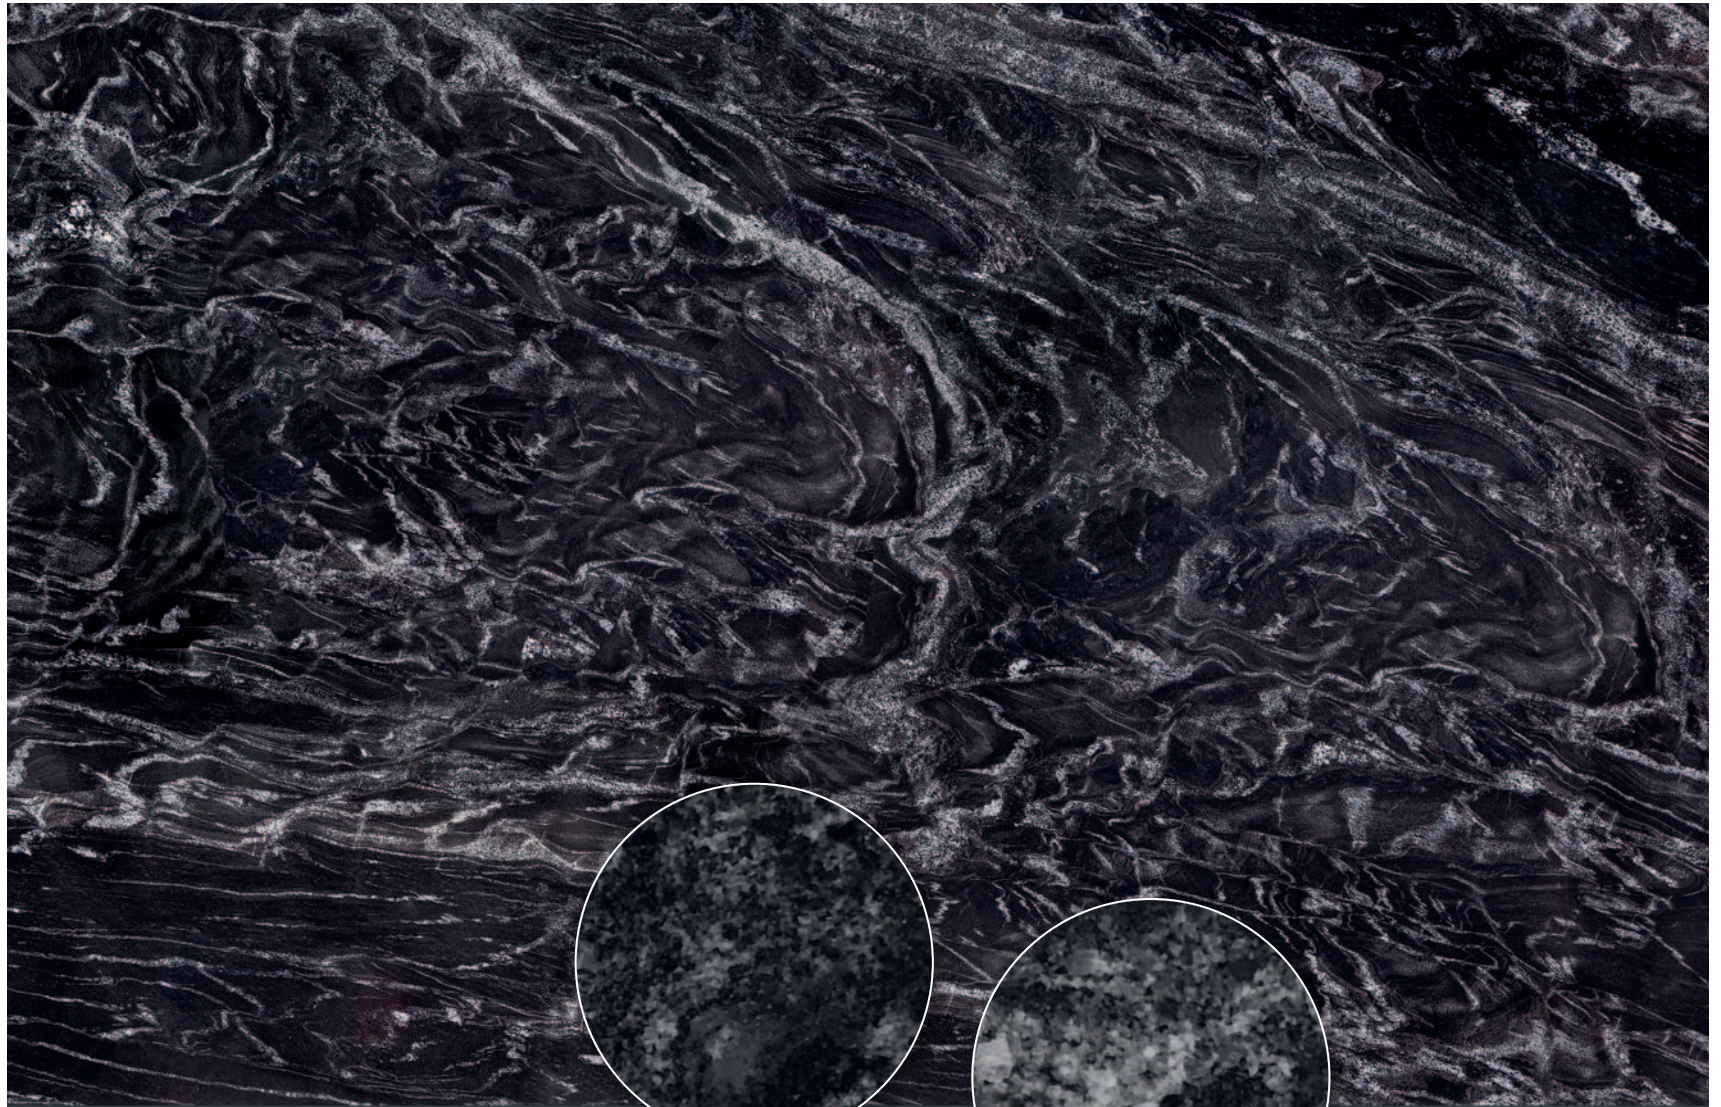

Shivakashi

Ruby Star

Hartgestein,
Ursprungsland:
Indien

SILVER PARADISO

Silver Paradiso, poliert
Rohplattendarstellung circa 220x160 cm, Detailansicht 1:1
Mögliche Bearbeitungen: Poliert, geschliffen, geflammt, geledert