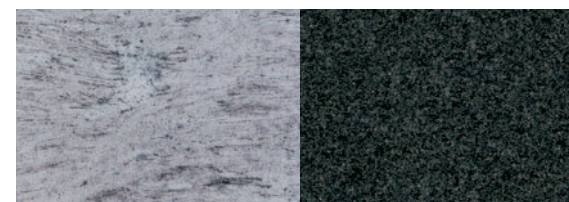

Lavender

Afrika Impala