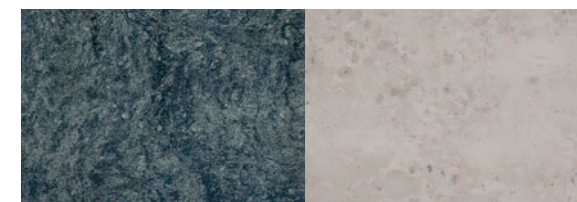

Verde San Francisco

Comblanchien