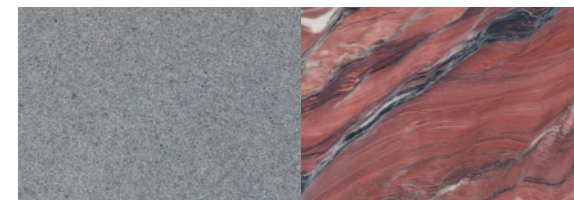

Empfohlene Materialkombinationen:

Bayrisch Grau

Indian Black

Bayrisch Grau

Persisch Beige

Bayrisch Grau

Orion Dunkel

Bayrisch Grau

Fusion Fire

Quarzit,
Ursprungsland:
Brasilien

BOHEMIAN GREY

Bohemian Grey, geledert

Rohplattendarstellung circa 220x160 cm, Detailansicht 1:1

Mögliche Bearbeitungen: Poliert, geschliffen, geledert

DESTAG
Tradition und Vision