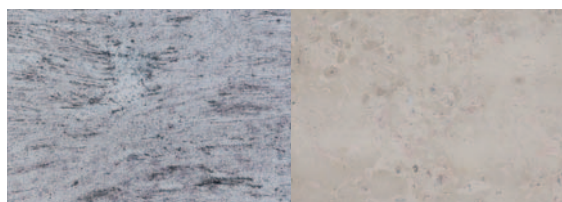

Lavender

Comblanchien