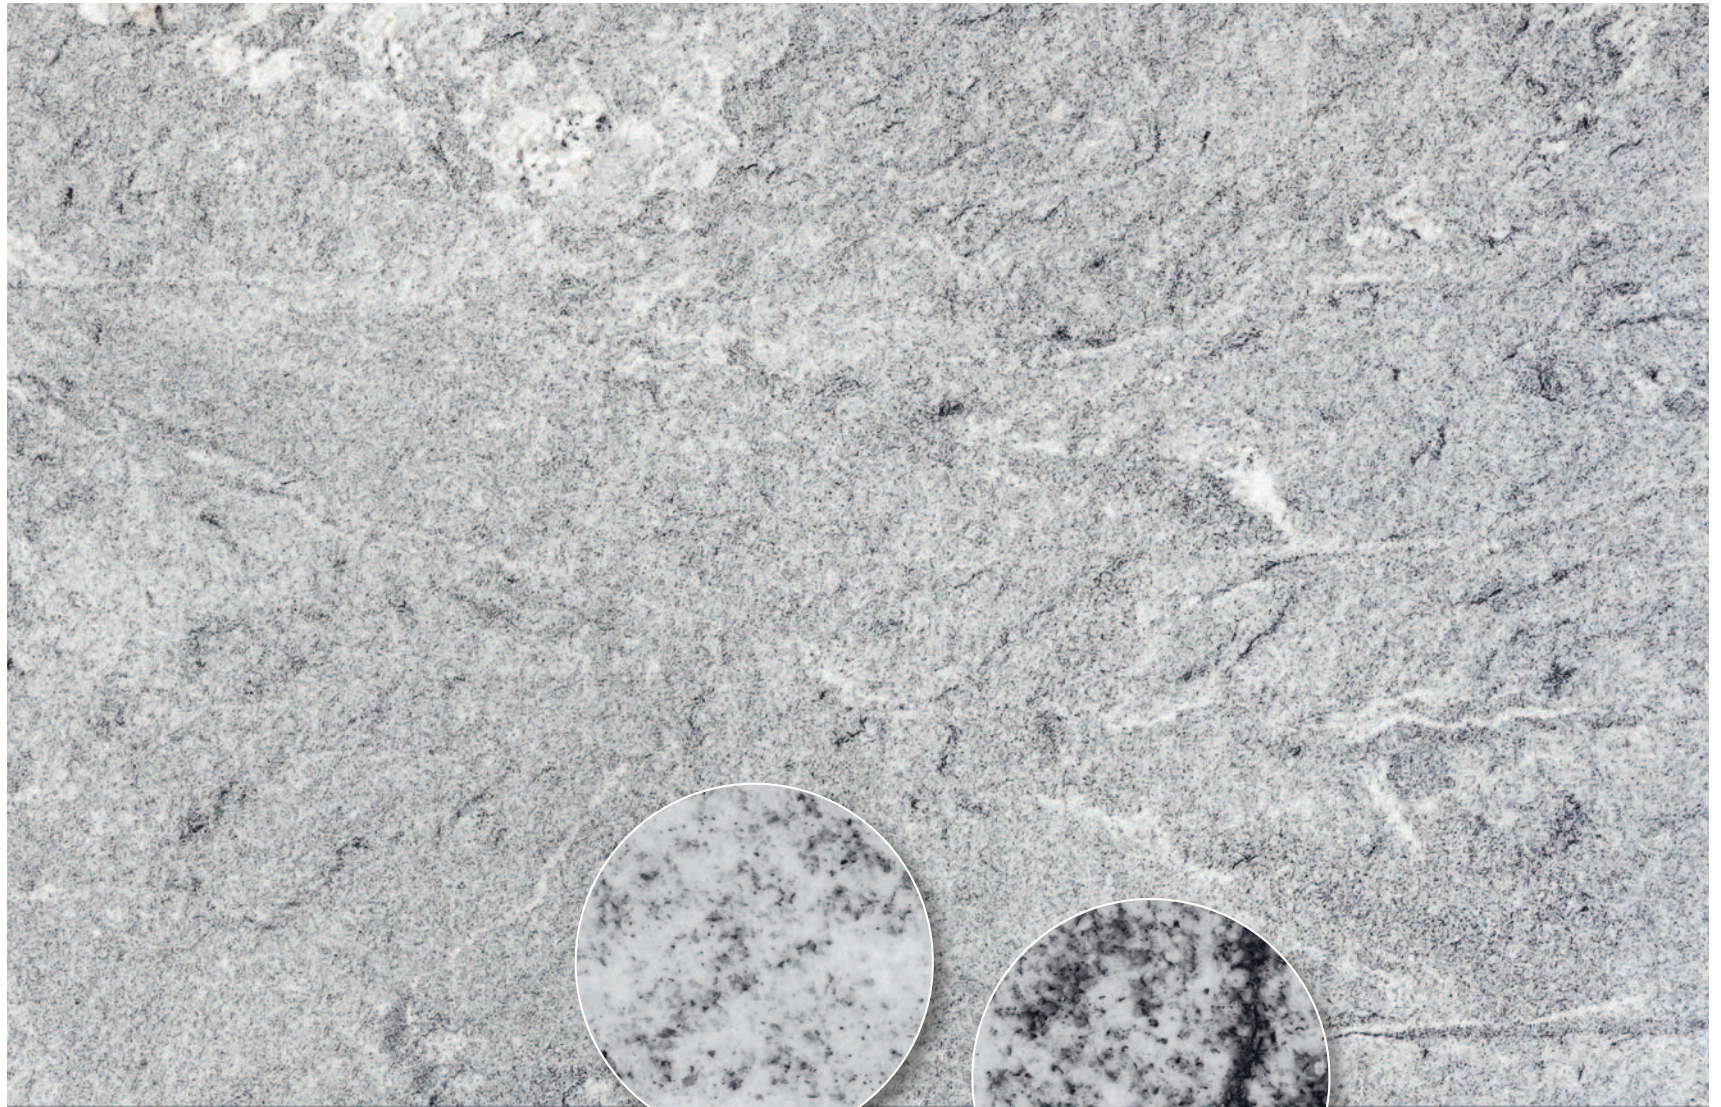

Hartgestein,
Ursprungsland:
Indien

VISCOUNT WHITE

Viscount White, poliert

Rohplattendarstellung circa 220x160 cm, Detailansicht 1:1

Mögliche Bearbeitungen: Poliert, geschliffen, geflammt, geledert

DESTAG
Tradition und Vision