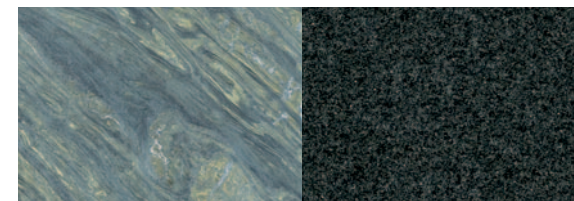

Dorfer Grün

Afrika Impala