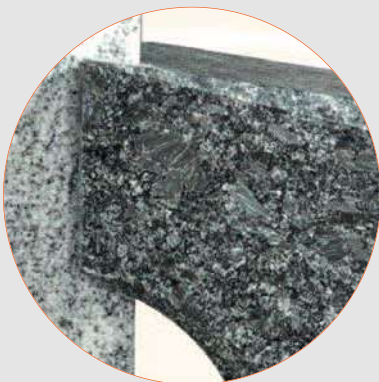

R 20-18 (E) + E 22-03

Material Abb.:
Viscount White, poliert/
Steel Grey, poliert.

Destag Schrift: Aluminium,
»Wunder 01«.