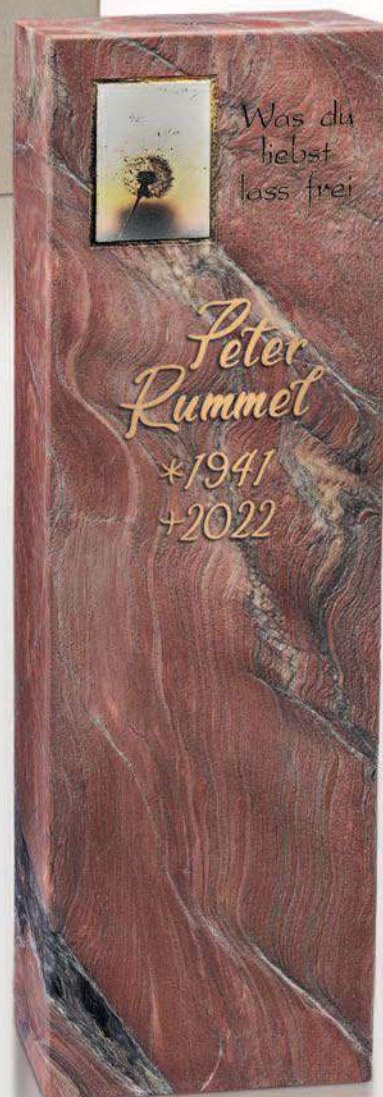

*Was du
liebst
lass frei*

**Peter
Rummel**
*1941
+2022

- **R 13-38 (E)**
- Material Abb.:
  Fusion Fire, geledert.
- Ornament Nr. 841,
  »Motivplatte 10«
  (10x15 cm).
  Rand vergoldet,
  mit Inschrift.
- Destag Schrift:
  Bronze,
  »Wunder 05«.

EDELSTEIN
**FUSION
FIRE**