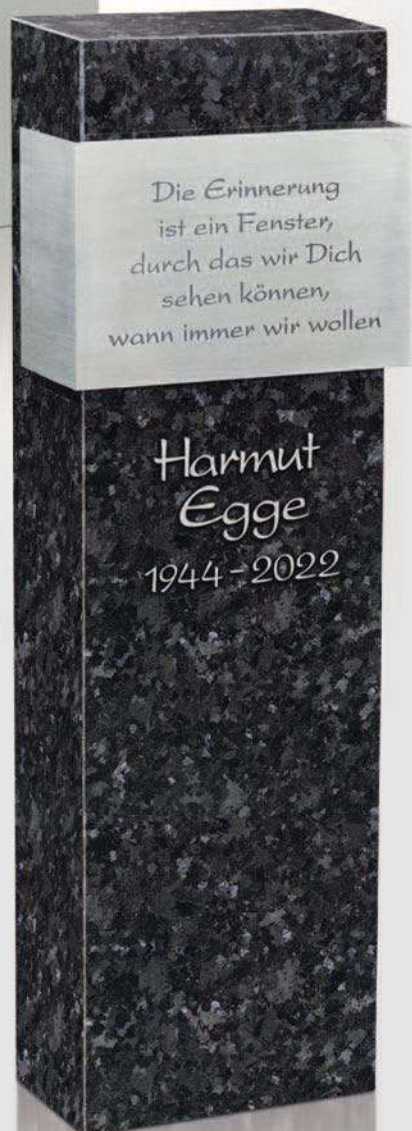

- **R 13-38 (E)**
- Material Abb.:
  Brown Antique, poliert.
- Destag Edelstahlwinkel
  mit Spruch: Nr. H-231.
- Destag Schrift:
  Edelstahl, »Wunder 02«.

NEUES MATERIAL
**BROWN
ANTIQUÉ**