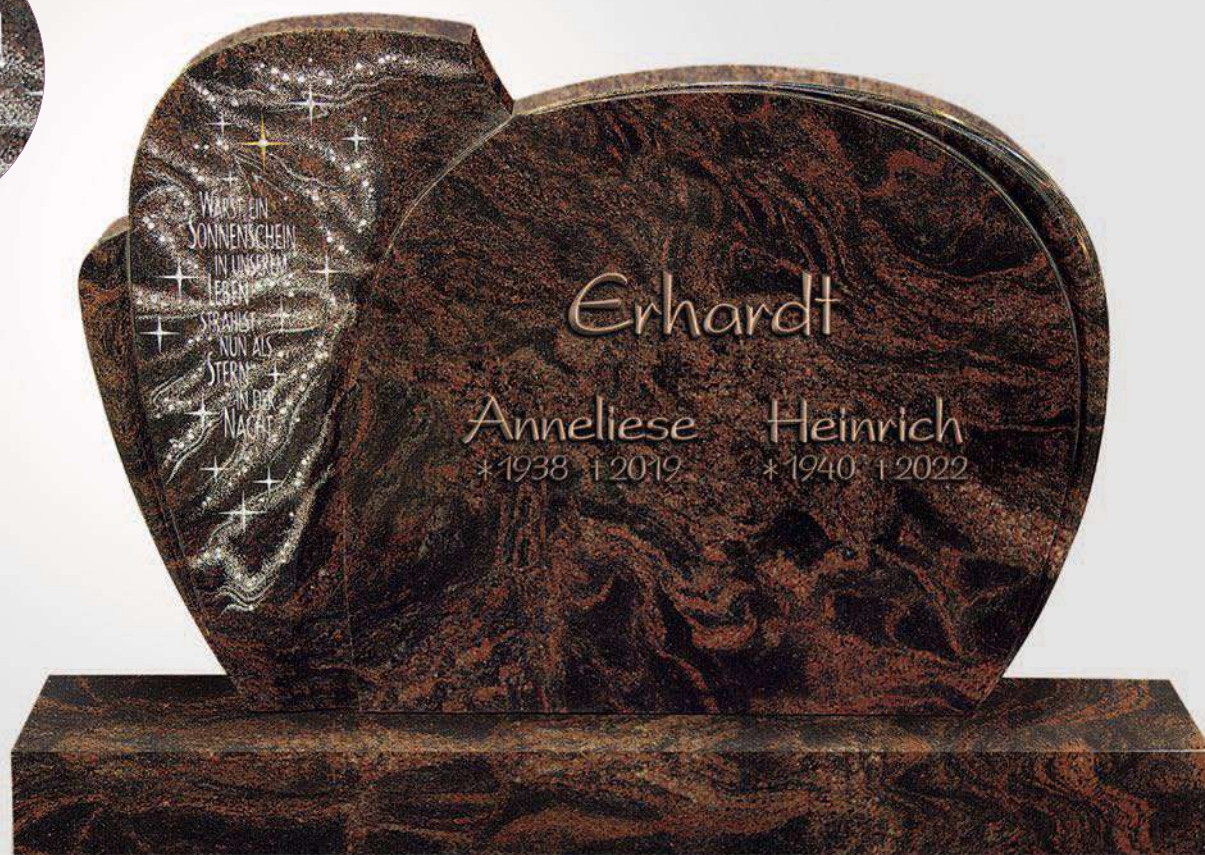

B 11-02(G)

Material Abb.:
Aruba, poliert.

Ornament Nr. 429,
mit Sternennebel
und Sinnpruch.

ABC Strassacker Schrift:
#50 Bronze, »Meandra«.

**ECONOMY
LINE**

-  **B 10-03 (F)**
-  Material Abb.:
Aruba, poliert.
-  Ornament Nr. 268,
»Blume«.
-  Strassacker Schrift:
Bronze, »Weimar«.