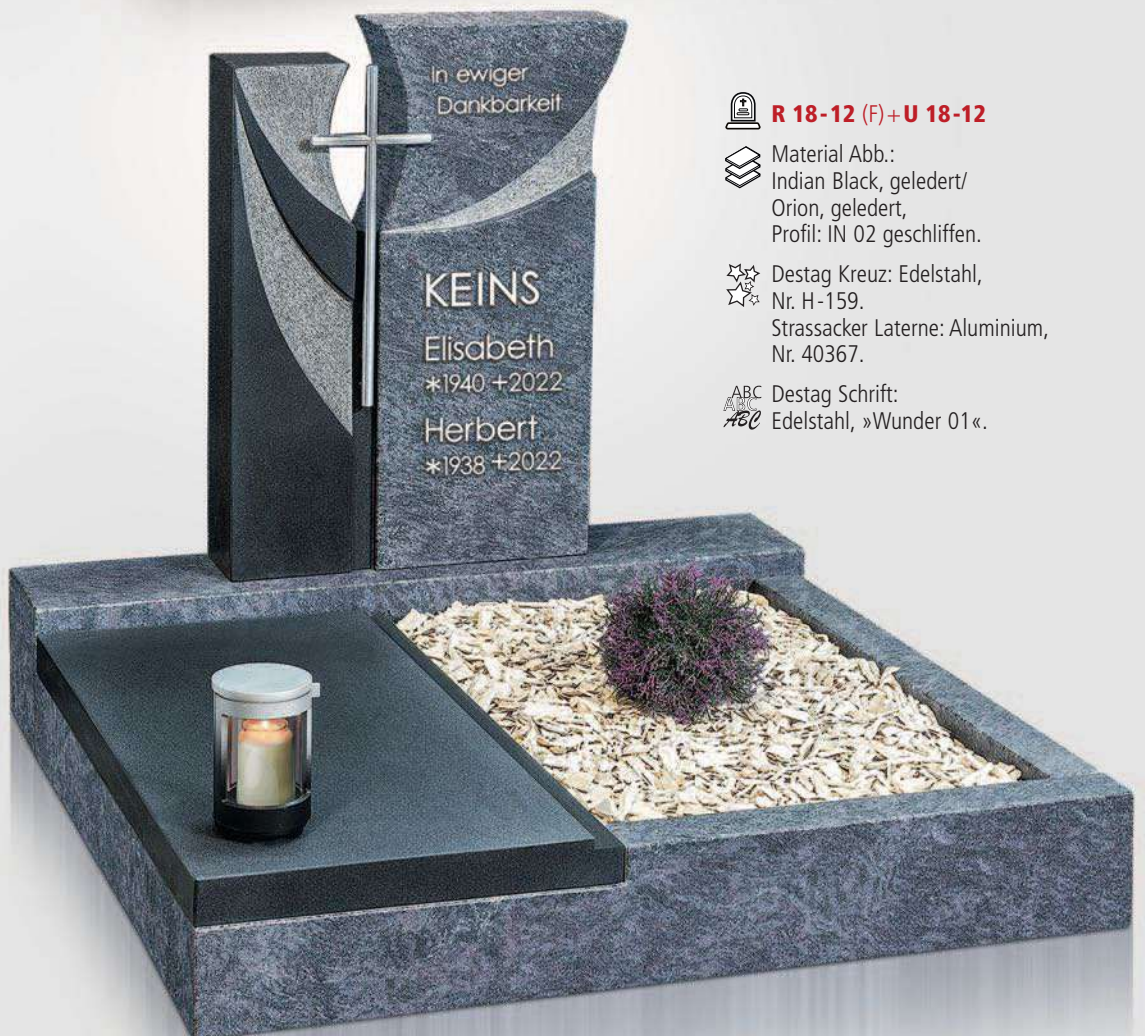

R 18-12 (F) + U 18-12

Material Abb.:
Indian Black, geledert/
Orion, geledert,
Profil: IN 02 geschliffen.

Destag Kreuz: Edelstahl,
Nr. H-159.
Strassacker Laterne: Aluminium,
Nr. 40367.

Destag Schrift:
Edelstahl, »Wunder 01«.