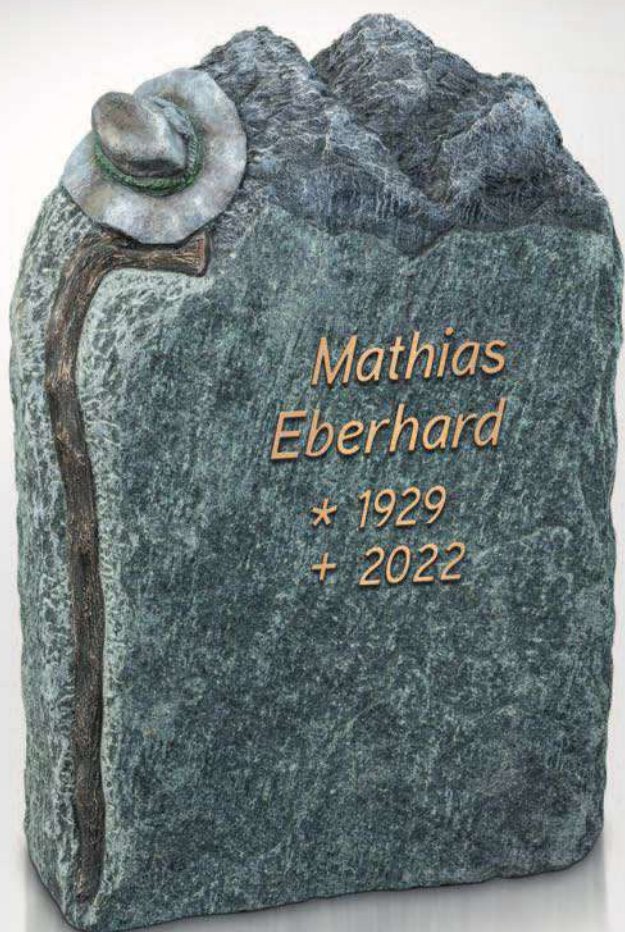

SERPENTIN
ALPEN
Gestein

-  **Felsen**
-  Material Abb.: Val Verde, getrommelt.
-  Ornament Nr. 980, »Vögel«.
-  ABC Destag Schrift: Aluminium, »Wunder 04«.

VAL VERDE

- Felsen**
-  Material Abb.: Val Verde, getrommelt.
 -  Ornament Nr. 950, Berglandschaft mit Wanderstock und Hut »Jäger«.
 -  ABC Destag Schrift:  Bronze, »Wunder 06«.