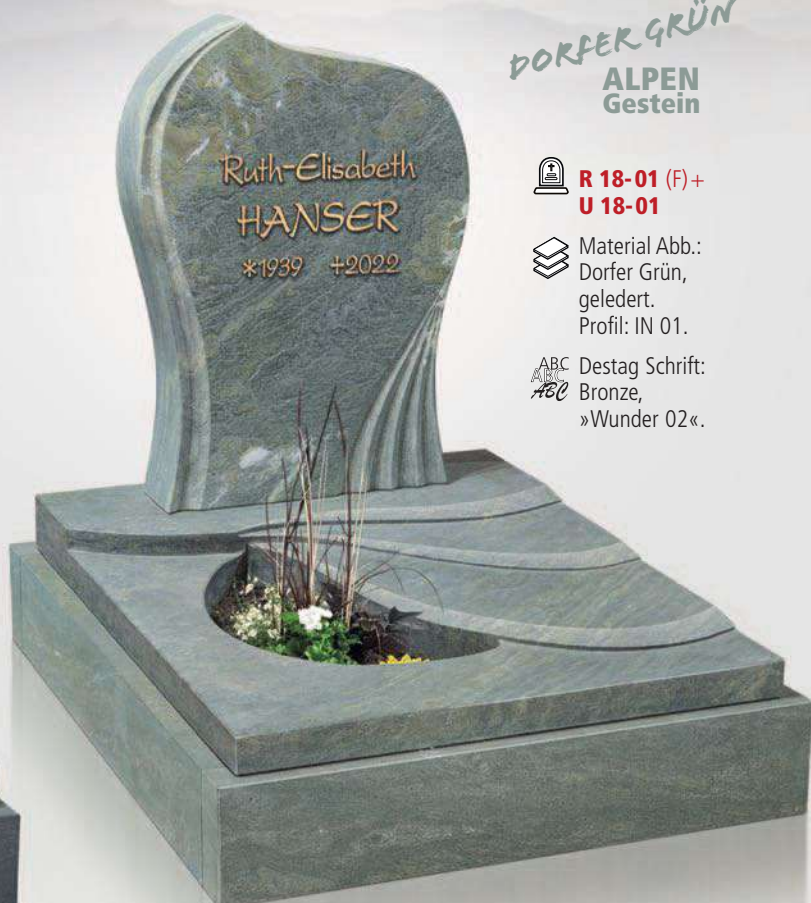

Steinlaterne
»Pustebume«
25 cm hoch
Art. Nr. 14-00-0214

Steinlaterne
»Perlen«
25 cm hoch
Art. Nr. 14-00-0217

DORFER GRÜN
ALPEN
Gestein

**R 18-01 (F)+
U 18-01**

Material Abb.:
Dorfer Grün,
geledert.
Profil: IN 01.

ABC Destag Schrift:
ABC Bronze,
»Wunder 02«.