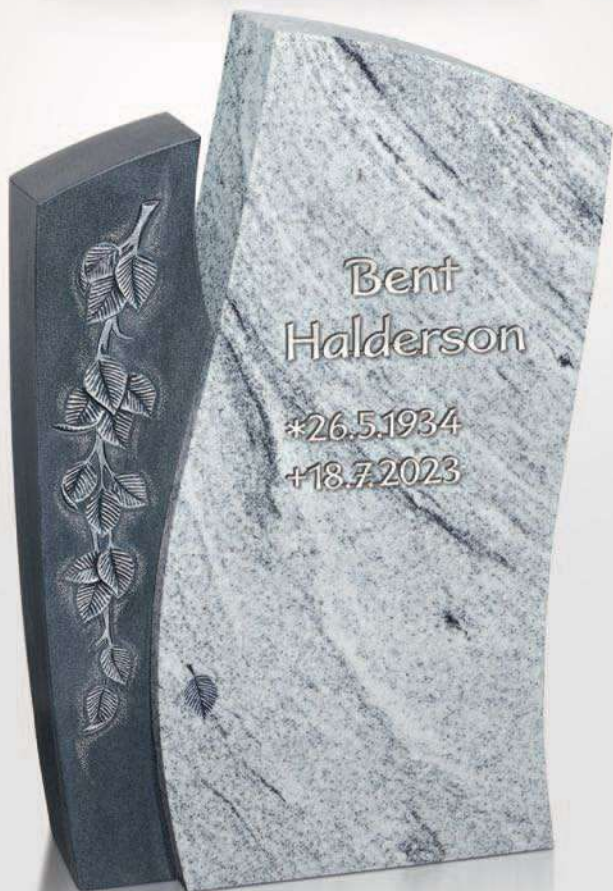

mit Swarovski-Kristallen
verziert

R 20-06 (F)

Material Abb.: Bohemian Grey,
geledert/Viscount White, geledert.

Ornament Nr. 873,
»Blattwerk«.

ABC Strassacker Schrift:
Edelstahl, »Winter«.