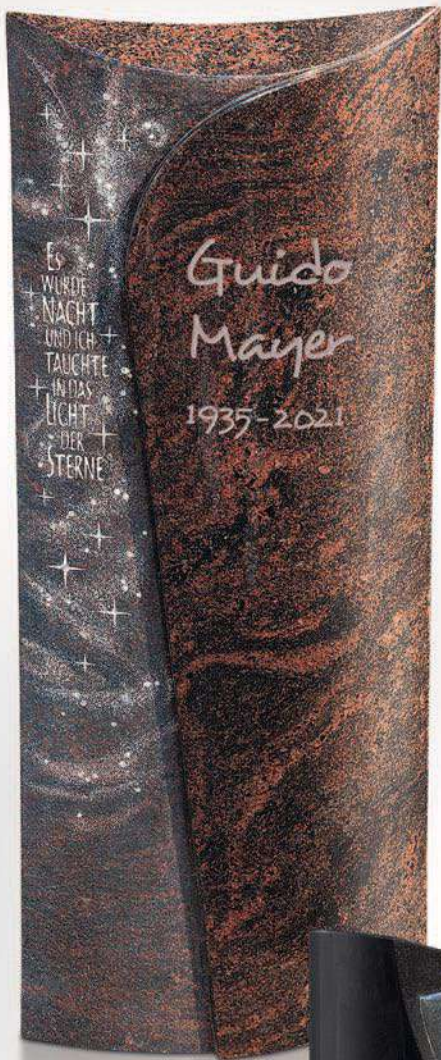

R 13-36 (H)

Material Abb.: Aruba, poliert-geschliffen.

Ornament Nr. 473, mit Sternennebel und Sinnspruch.

Schrift: gestrahlt.