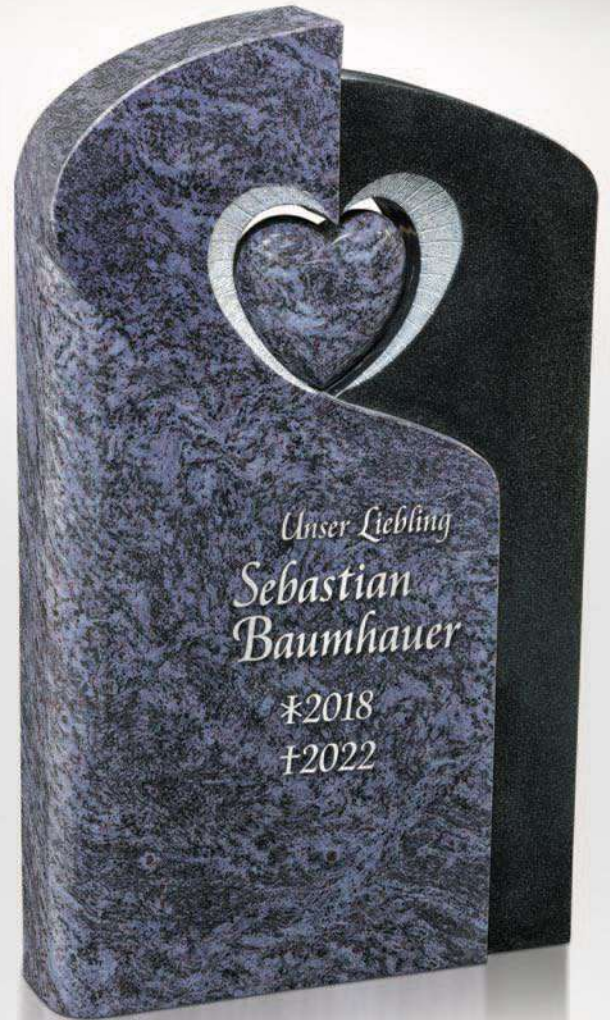

Unser Liebling
Sebastian
Baumhauer
*2018
+2022

mit Swarovski-Kristallen
verziert