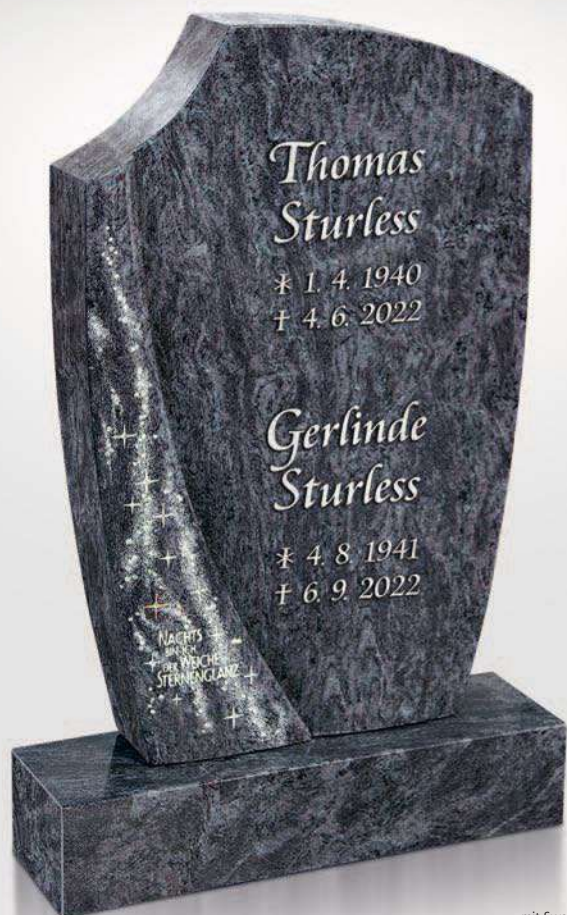

R 12-03 (G)

Material Abb.:
Orion, poliert.

Ornament Nr. 403,
mit Sternennebel
und Sinnspruch.

Destag Schrift:
Aluminium,
»Wunder 08«.

R 13-19 (B)

Material Abb.:
Aruba, poliert.

Ornament Nr. 475,
»Rose«.

Destag Schrift:
Bronze, »Wunder 03«.

mit Swarovski-Kristallen
verziert

R 07-21 (F)

Material Abb.:
Amaro Gelb,
poliert.

Destag Schrift:
Bronze,
»Wunder 02«.

IG 03-18 (B)

Material Abb.:
Himalaya,
poliert.

Ornament Nr. 243,
»Rose«.

Destag Schrift:
Bronze,
»Wunder 06«.