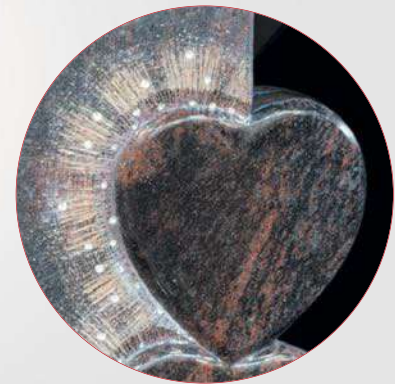

 Destag Kreuz: Edelstahl,
Nr. H-181.
Edelstahlbolzen: BA002.

 Destag Schrift:
Edelstahl, »Wunder 01«.

 **R 14-57 (G)+U 15-24**

 Material Abb.:
Aruba, geledert/
Indian Black, poliert.

 Ornament Nr. 1006,
mit Strahlen.