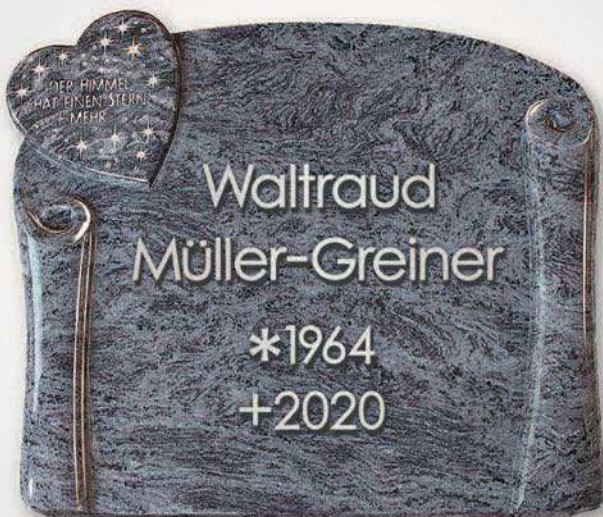

Lieferung
inklusive
Stütze

K 42 Material Abb.: Orion, poliert. Schrift: Gestrahlt.

Lieferung
inklusive
Stütze

K 05 Material Abb.: Aruba, poliert. Destag Schrift: Bronze, »Wunder 06«.

K 16B Material Abb.: Orion, poliert. Ornament Nr. 315, mit Sinnspruch Nr. 3. Destag Schrift: Aluminium, »Wunder 01«.