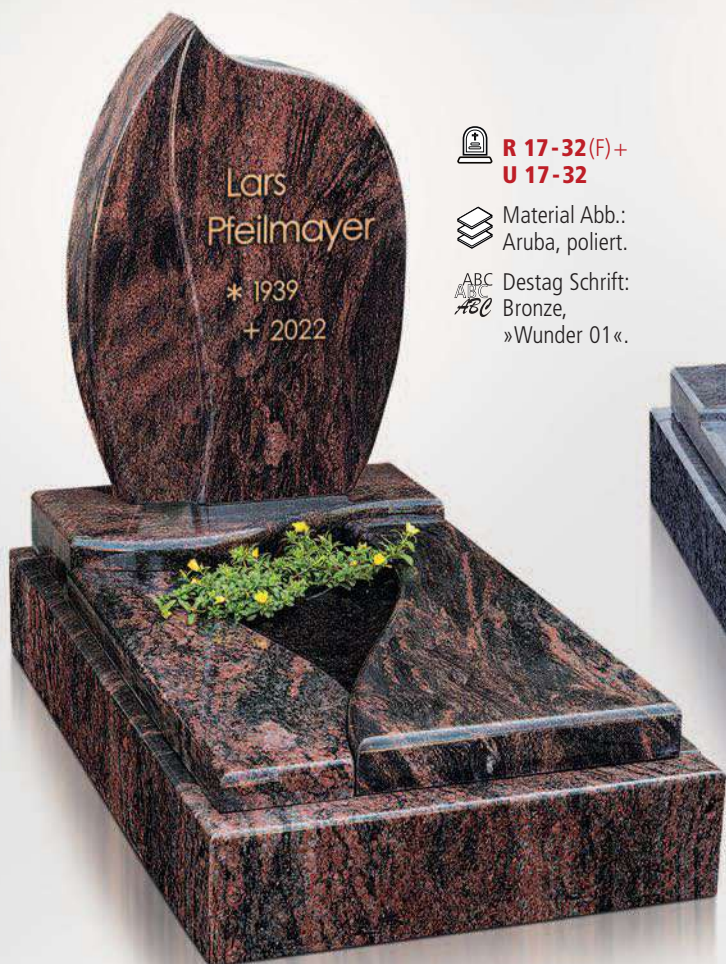

Strassacker Schrift:
Edelstahl, »Walcher«.

R 18-25 (G) + U 18-25

Material Abb.:
Indian Black, poliert, Profil: IN 02/
Orion, poliert, Profil: IN 08.

Ornament Nr. 756,
»Rose«.

Destag Schrift:
Aluminium, »Wunder 02«.