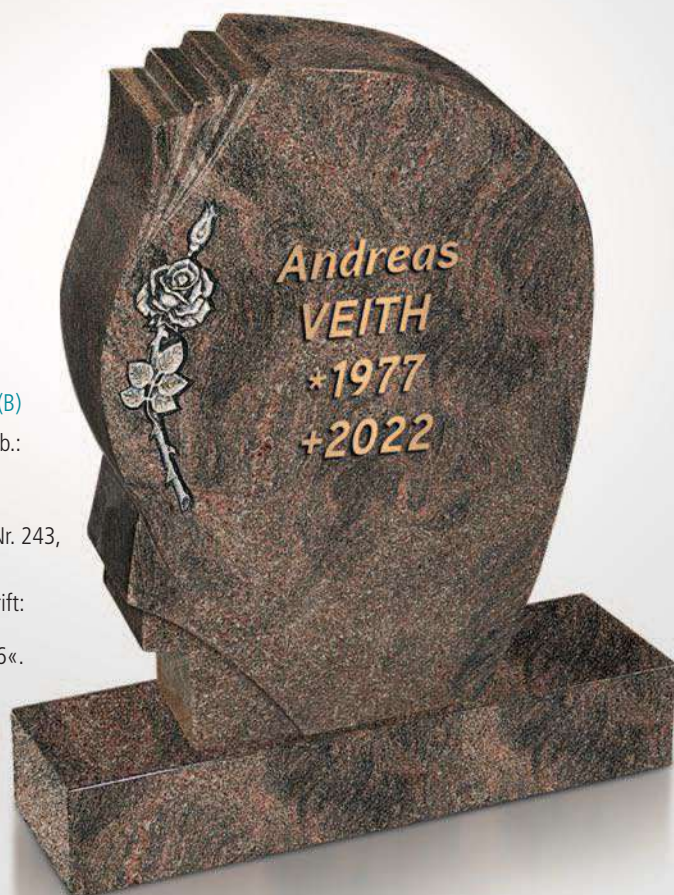

IG 03-18 (B)

Material Abb.:
Himalaya,
poliert.

Ornament Nr. 243,
»Rose«.

Destag Schrift:
Bronze,
»Wunder 06«.