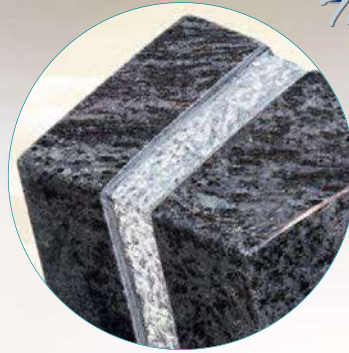

Ansicht von links