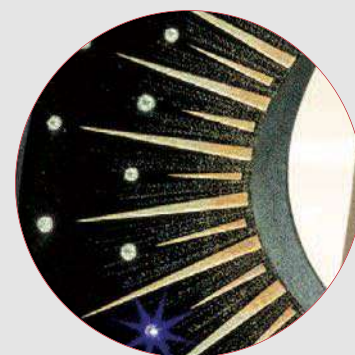

Destag Schrift:
Bronze, »Wunder 06«.

R 21-08 (F) + U 21-07

Material Abb.:
Indian Black, poliert-Profil: geschliffen/
Amaro Gelb, poliert.

Ornament Nr. 1029,
mit Sinnspruch.

Destag Schrift:
Bronze, »Wunder 06«.