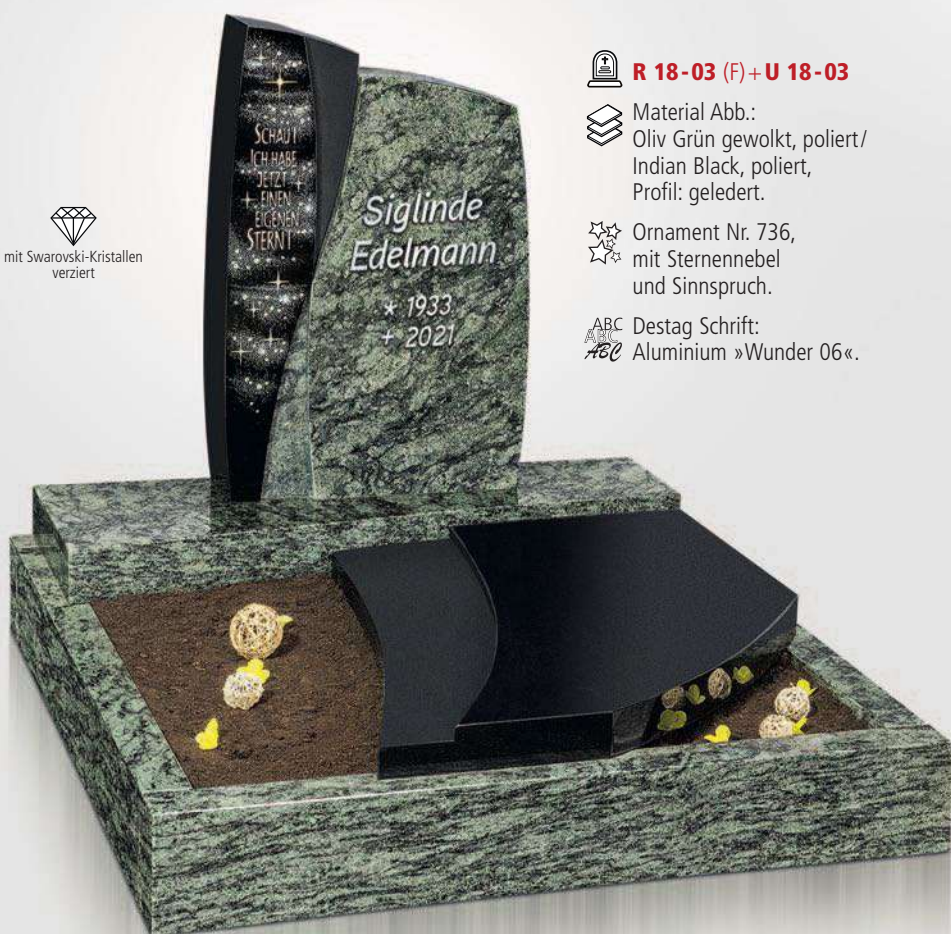

mit Swarovski-Kristallen
verziert

R 18-03 (F)+U 18-03

Material Abb.:
Oliv Grün gewolkt, poliert/
Indian Black, poliert,
Profil: geledert.

Ornament Nr. 736,
mit Sternennebel
und Sinnspruch.

Destag Schrift:
Aluminium »Wunder 06«.