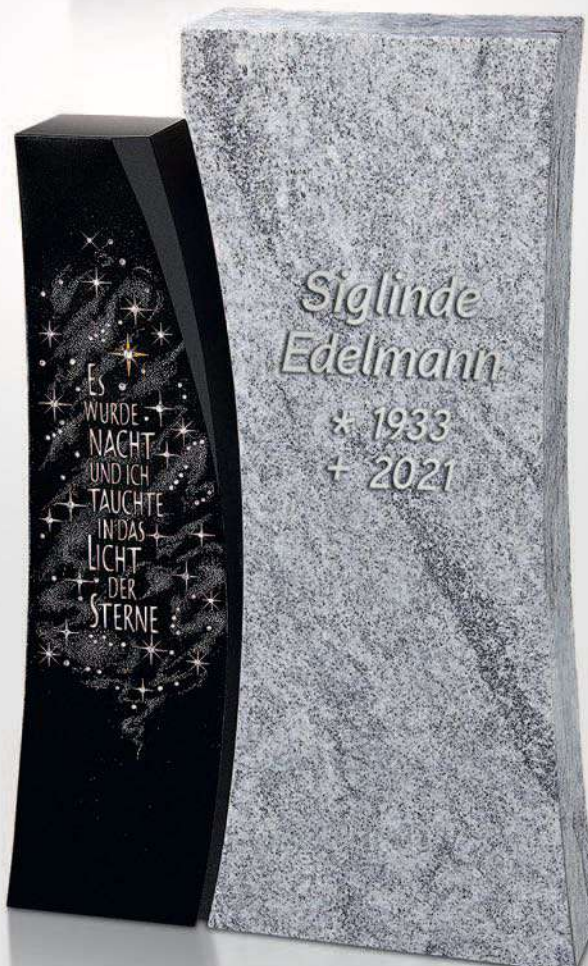

1. **B 05-27 (E) ▶**
2. Material Abb.: Viscount White/ Indian Black, poliert.
   - Ornament Nr. 314, mit Sternennebel und Sinnspruch.
   - ABC Destag Schrift: Edelstahl, »Wunder 06«.