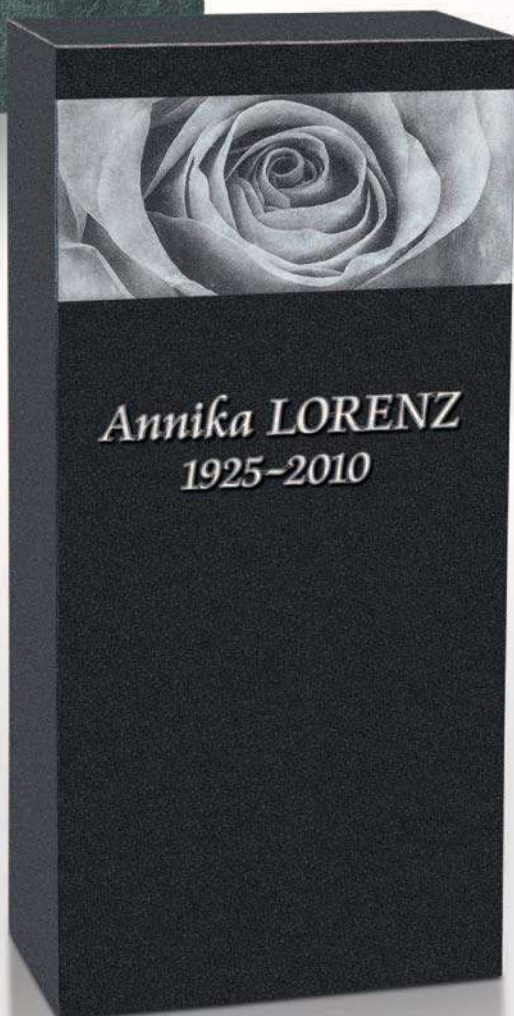

Annika LORENZ
1925-2010

- **R 13-38 (E)**
- Material Abb.:
  Indian Black, poliert.
- Ornament Nr. 845,
  »Rosenblüte«.
- Strassacker Schrift:
  Aluminium, »Lorenz«.

DORFER
GRÜN
ALPEN
Gestein