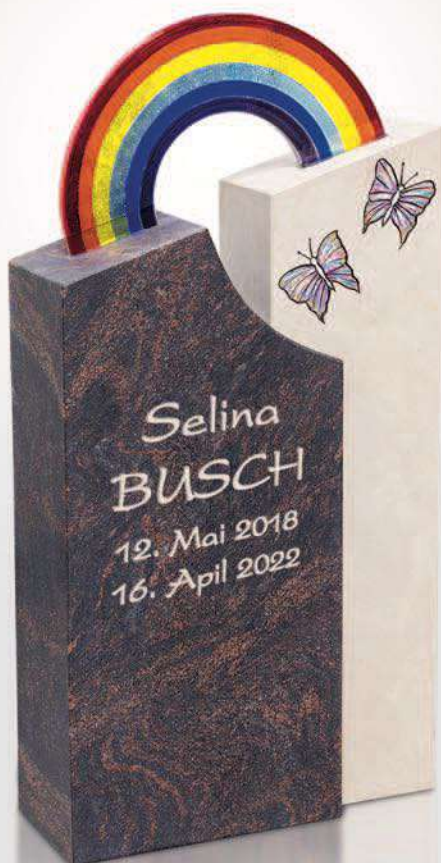

Destag Schrift:
Bronze, »Wunder 05«.

R 17-05

Material Abb.:
Verde Fantastico,
poliert, zurück-
gesetzte Fläche
geschliffen.

Ornament Nr. 692,
»Luftballons«.

Destag Schrift:
Bronze, »Wunder 03«.

R 17-03

Material Abb.:
Orion, poliert,
Kopf gesprengt.