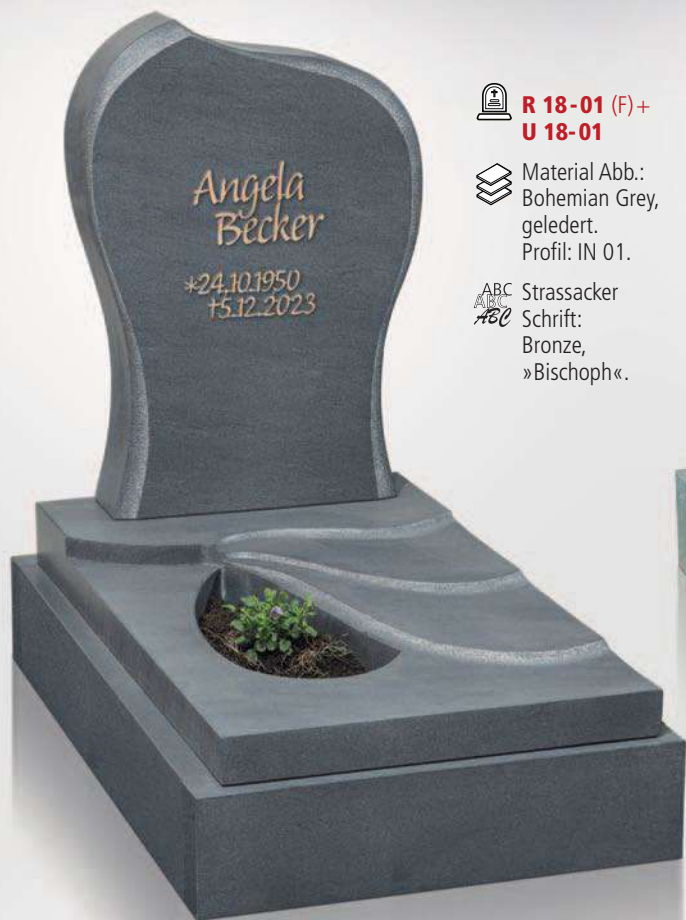

**R 18-01 (F)+
U 18-01**

Material Abb.:
Bohemian Grey,
geledert.
Profil: IN 01.

ABC Strassacker
ABC Schrift:
Bronze,
»Bischof«.