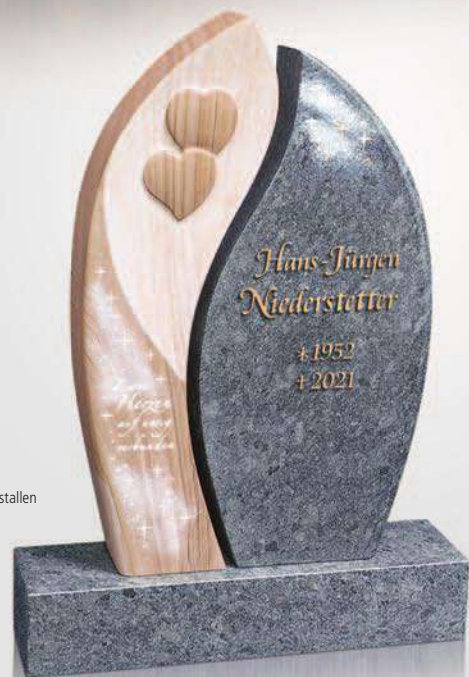

mit Swarovski-Kristallen
verziert

◀ **R 21-24 (H)**

Material Abb.:
Aruba, poliert,
Profil: IN 02/
Indian Black, poliert.

Ornament Nr. 951,
Sternennebel mit
Sinnspruch.

ABC Schrift:
gestrahlt.

mit Swarovski-Kristallen
verziert