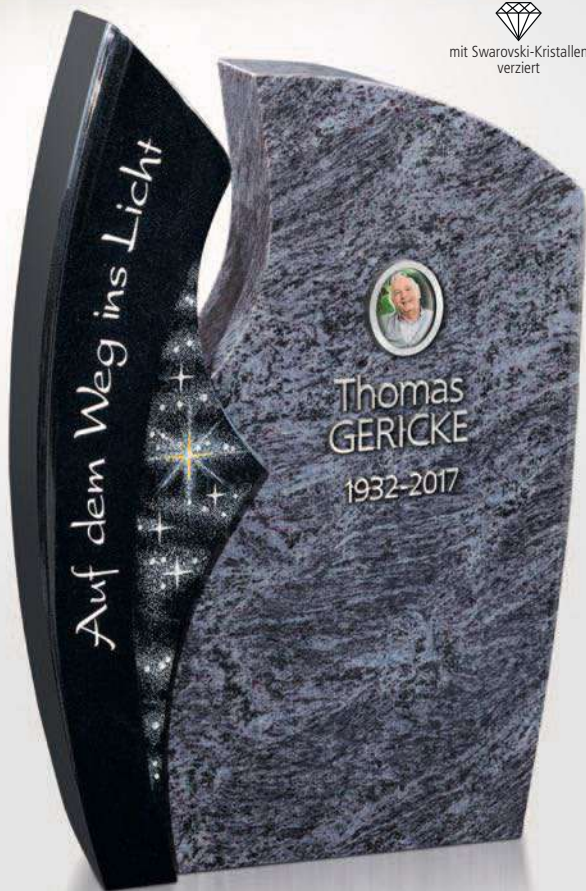

NEUES MATERIAL
BAYRISCH
GRAU

R 20-02 (G)

Material Abb.:
Indian Black, poliert/
Orion, poliert.

Ornament Nr. 875,
mit Sternennebel und Sinnspruch.
Strassacker Fotorahmen:
Aluminium, Nr. 20227.

Strassacker Schrift:
Aluminium, »Gericke«.