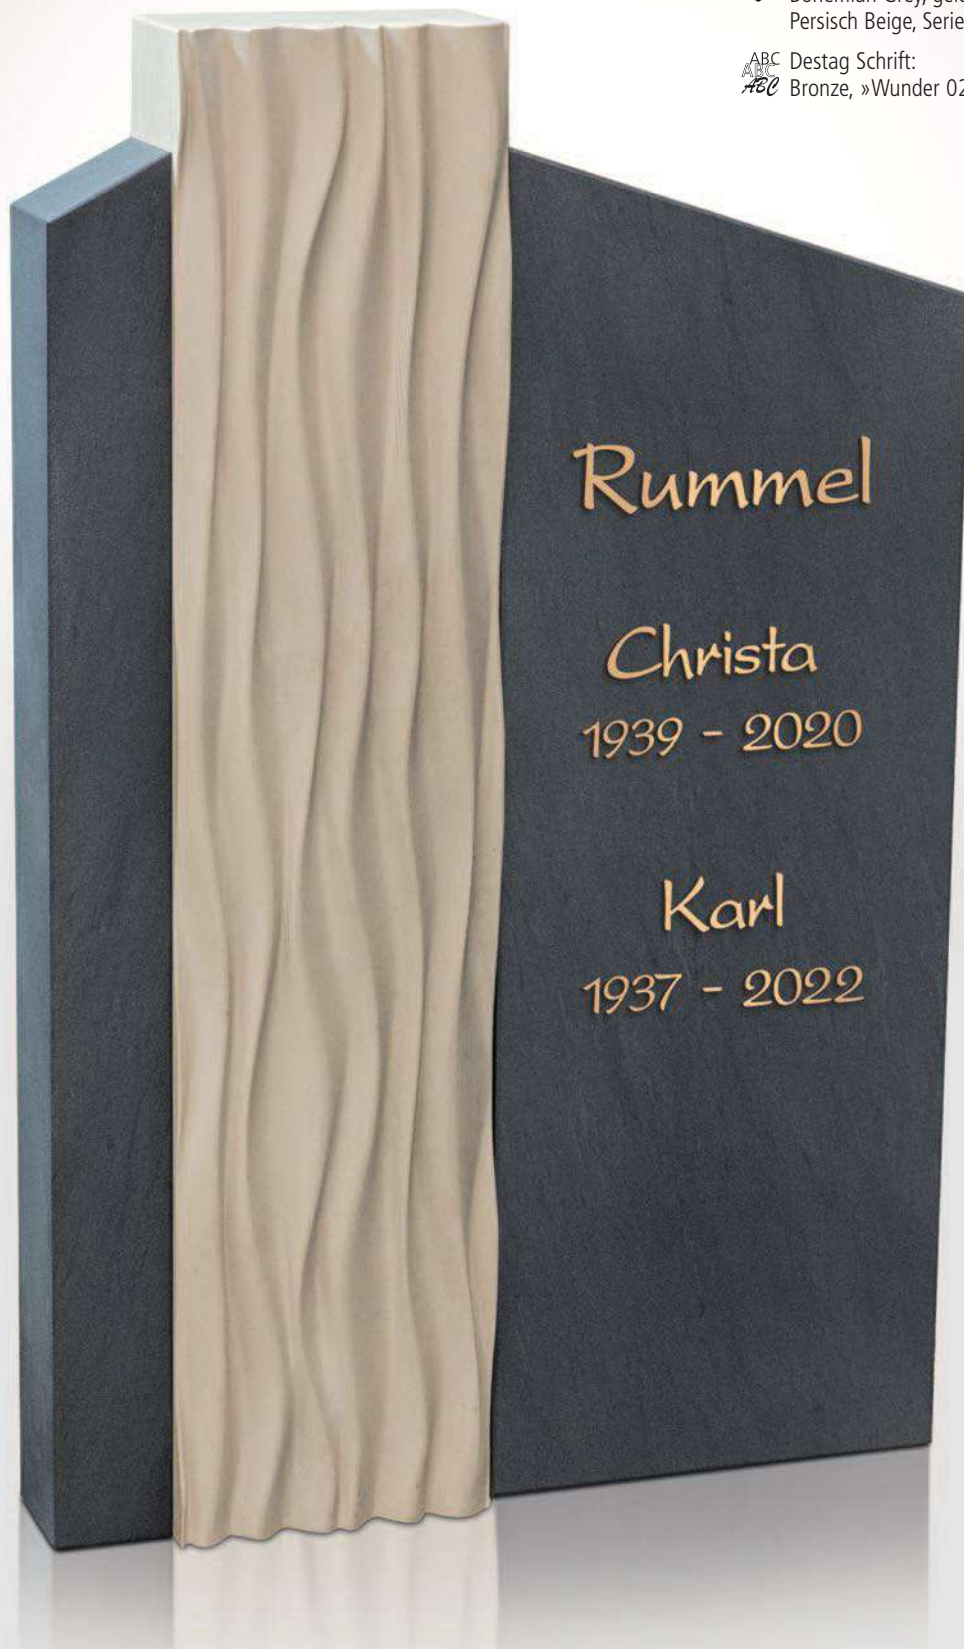

 ABC Strassacker Schrift:
Aluminium, »Manolia«.

E I N Z E L S T E I N E

Waves

 R 22-05

 Material Abb.:
Bohemian Grey, geledert/
Persisch Beige, Serie Waves.

 Destag Schrift:
Bronze, »Wunder 02«.

Waltraud
Müller-Greiner