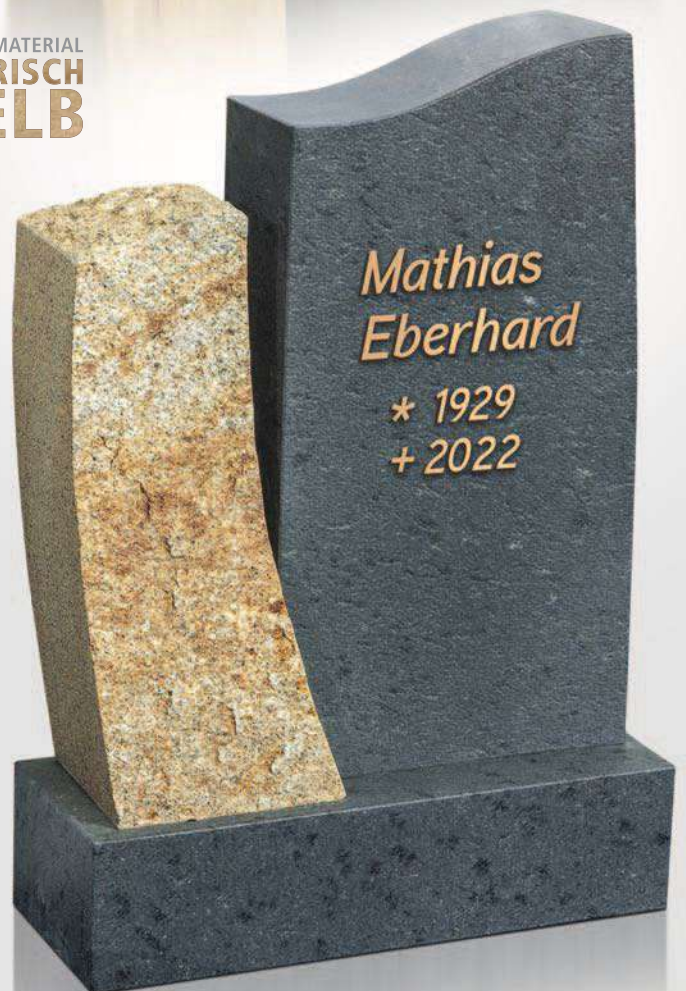

Destag Schrift:
Bronze, »Wunder 08«.

*Hans-Jürgen
Niederstetter*

‡ 1952
† 2021

*Ruth-Elisa
HANSER*

* 1939
+ 2022

NEUES MATERIAL
**BAYRISCH
GELB**

*Mathias
Eberhard*

* 1929
+ 2022