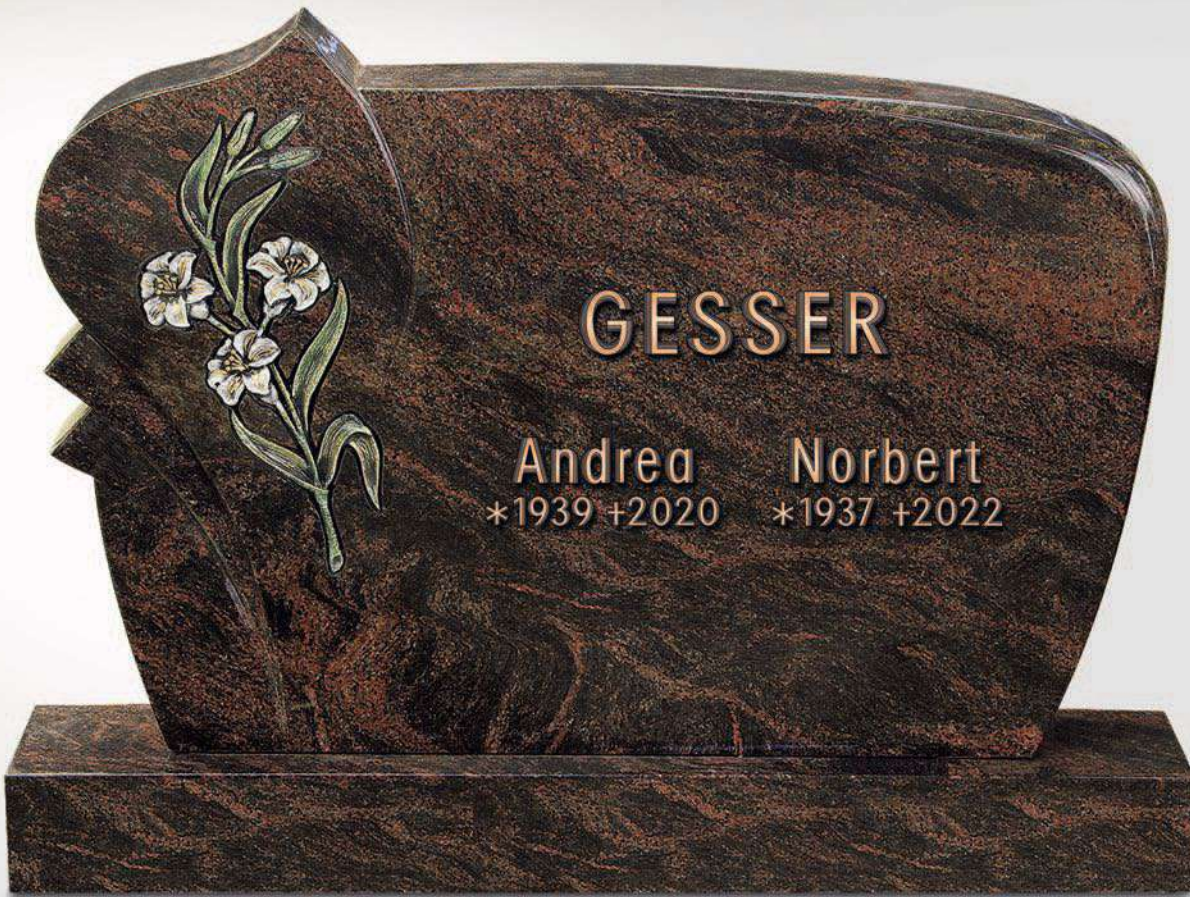

B 11-02(G)

Material Abb.:
Aruba, poliert.

Ornament Nr. 429,
mit Sternennebel
und Sinnpruch.

ABC Strassacker Schrift:
#50 Bronze, »Meandra«.

**ECONOMY
LINE**

-  **B 10-03 (F)**
-  Material Abb.:
Aruba, poliert.
-  Ornament Nr. 268,
»Blume«.
-  Strassacker Schrift:
Bronze, »Weimar«.