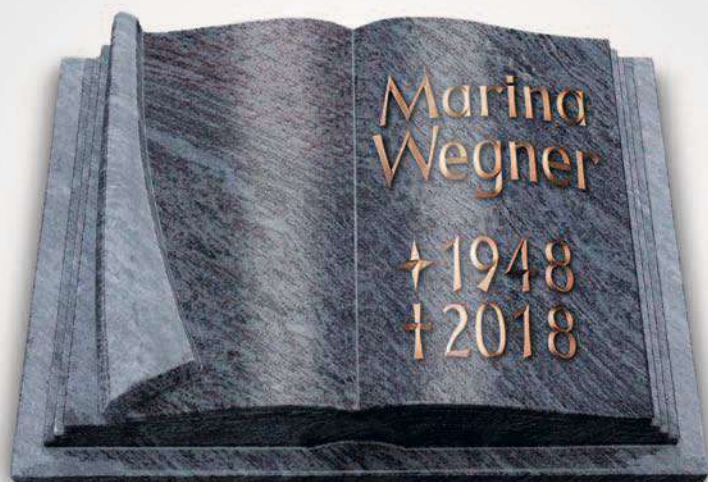

BU 03 Material Abb.: Orion, poliert. Strassacker Rose: Aluminium, Nr. 20615. Strassacker Schrift: Aluminium »Regina Kötz«.

BU 04 Material Abb.: Indian Black, poliert. Ornament Nr. 300, Sinnspruch Nr. 8. Strassacker Schrift: Aluminium, »Scriptura«.

mit Swarovski-Kristallen
verziert

BU 11 Material Abb.: Orion, poliert. Strassacker Schrift: Bronze, »Revant«.

BU 14 Material Abb.: Orion, poliert. Destag Schrift: Bronze, »Wunder 05«.

BU 26 Material Abb.: Orion, poliert. Ornament Nr. 568, »Rosen«. Schrift: Gestrahl.

mit Swarovski-Kristallen
verziert

BU 26 Material Abb.: Indian Black, poliert. Strassacker Schrift: Bronze, »Alblock«.