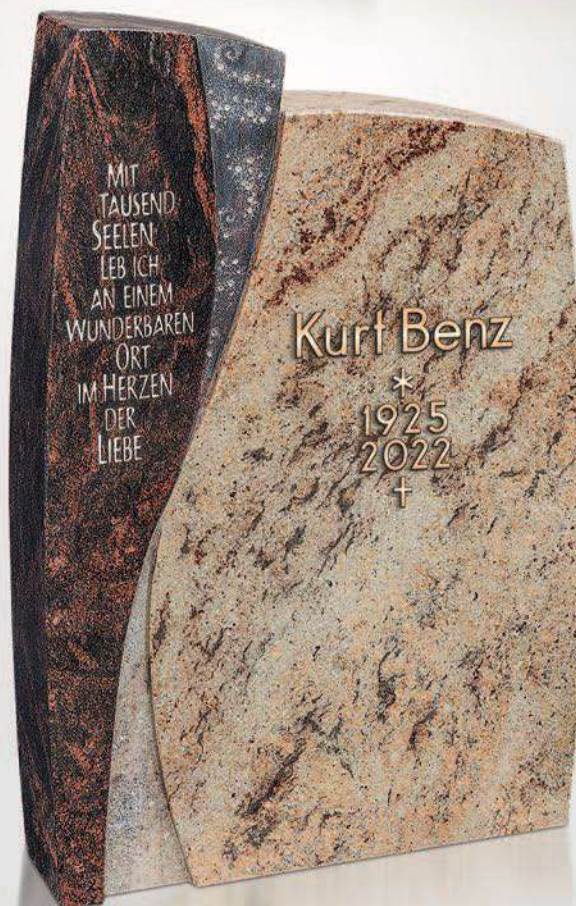

1. **R 18-03 (F)**
2. Material Abb.:
   Aruba, poliert.
   Profil: geledert/
   Shivakashi, poliert.
3. Ornament Nr. 727,
   mit Sinnspruch.
4. Strassacker Schrift:
   Bronze, »Alblock«.