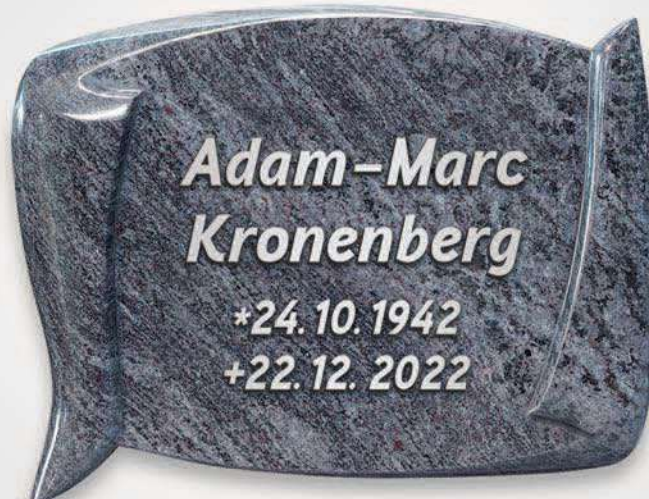

K 12 Material Abb.: Orion, poliert.
Destag Schrift: Aluminium, »Wunder 06«.