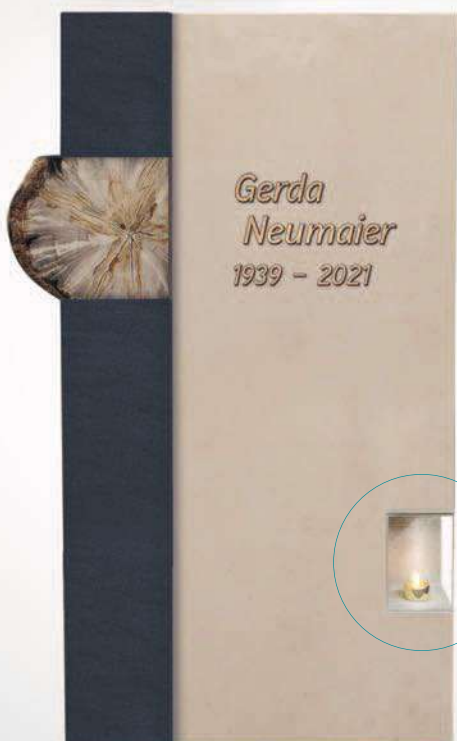

Gerda
Neumaier
1939 - 2021

Auch mit Nische
für Teelicht,
(vorderseitig mit
Klarglas) lieferbar.

Destag Schrift:
Bronze, »Wunder 06«.