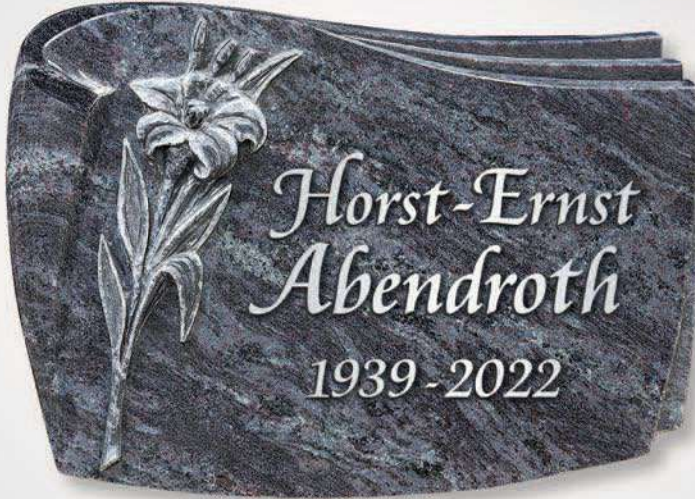

K 35 Material Abb.: Orion, poliert. Ornament Nr. 655, »Blume«. Destag Schrift: Aluminium, »Wunder 08«.