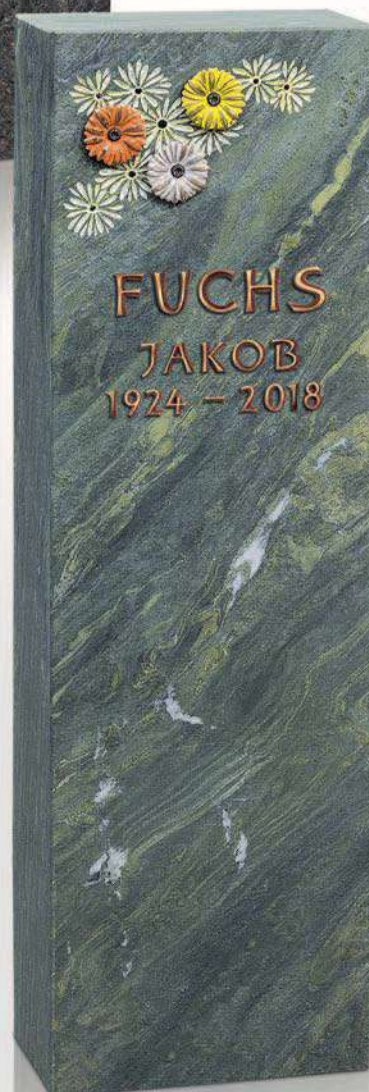

FUCHS
JAKOB
1924 - 2018

- **JH 18-23 (E)**
- Material Abb.:
  Dorfer Grün, geledert.
- Ornament Nr. 745,
  Gerberas gestrahlt
  und getönt.
  Strassacker Gerberas:
  Bronze, Nr. 20808.
- Strassacker Schrift:
  Bronze, »Kontur«.