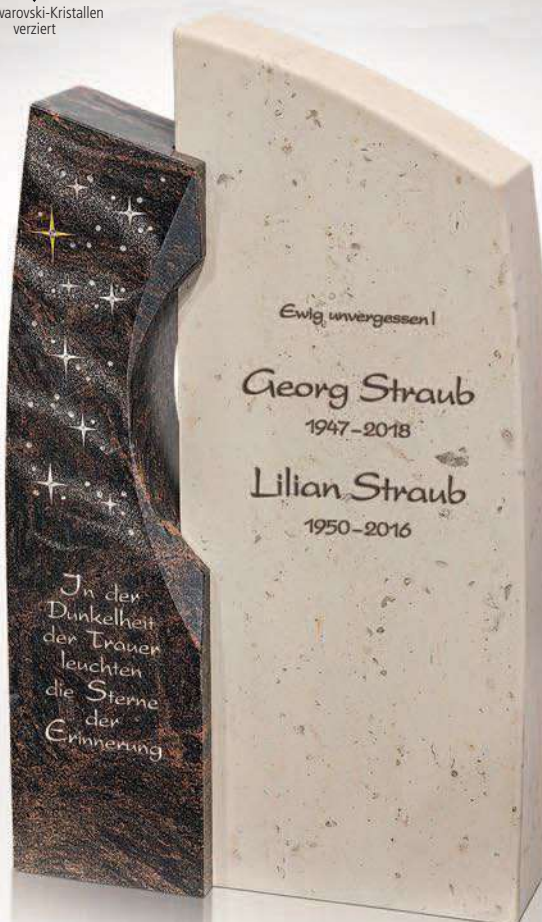

1. **R 18-39 (F)**
2. Material Abb.:
   Aruba, poliert,
   Profil: geschliffen/
   Comblanchien,
   geledert.
3. Ornament Nr. 785,
   mit Sternennebel
   und Sinnspruch.
4. Destag Schrift:
   gestrahlt,
   »Wunder 02«.