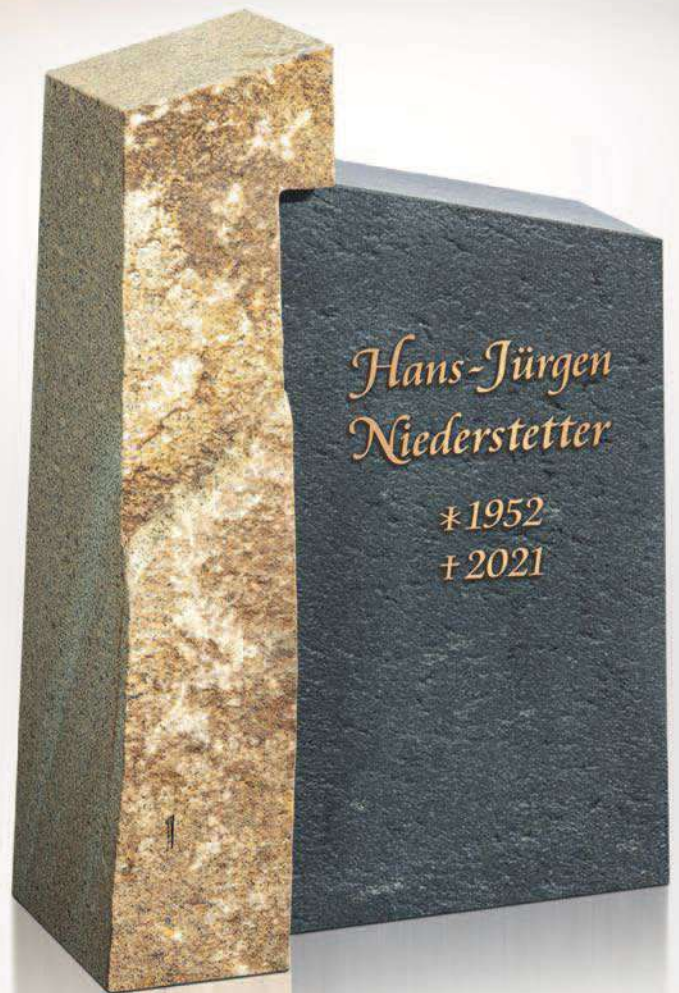

Destag Schrift:
Bronze, »Wunder 08«.

*Hans-Jürgen
Niederstetter*

‡ 1952
† 2021

*Ruth-Elisa
HANSER*

* 1939
+ 2022

NEUES MATERIAL
**BAYRISCH
GELB**

*Mathias
Eberhard*

* 1929
+ 2022