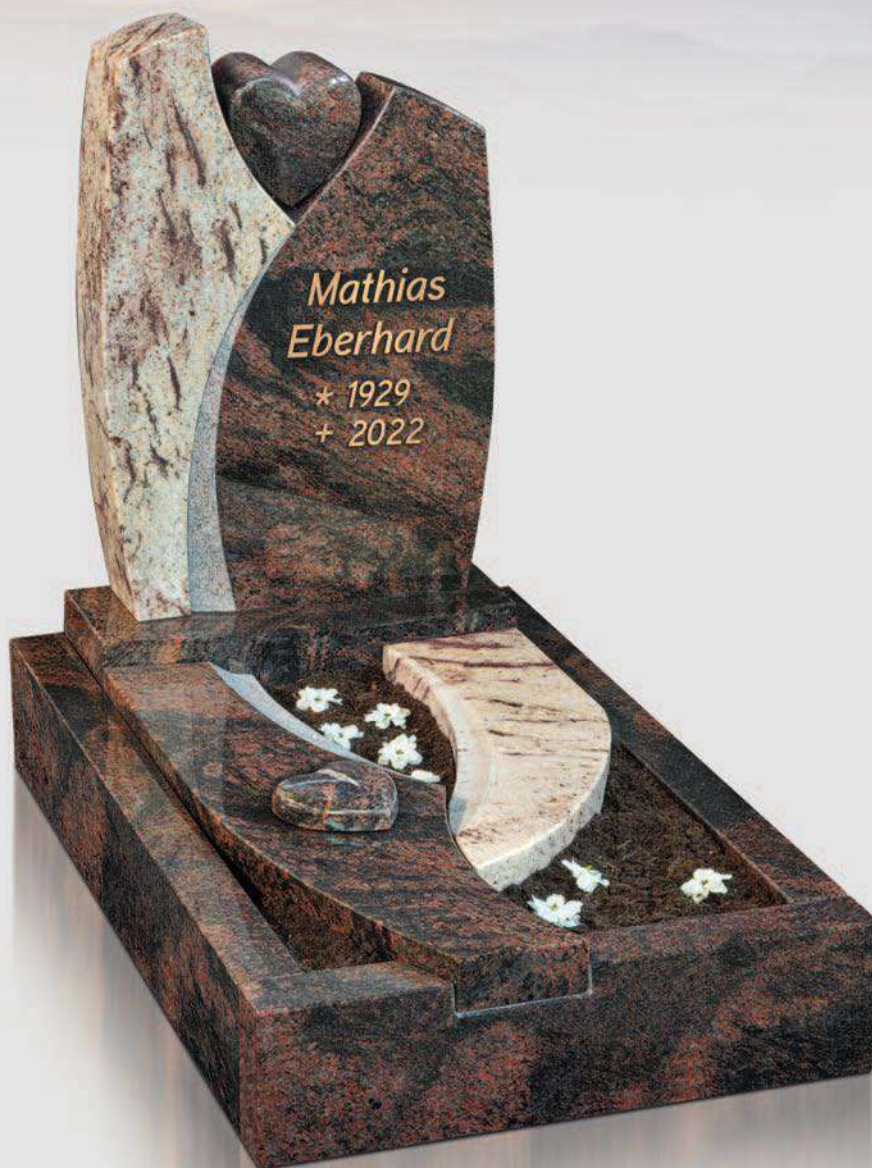

 Destag Schrift:
 Bronze, »Wunder 06«.

 **R 21-13 (G)+U 21-10**

 Material Abb.:
Orion Dunkel, poliert,
Profil: IN 02.

 Ornament Nr. 919,
mit Sternennebel
und Sinnspruch.

 Destag Schrift:
 Aluminium, »Wunder 01«.