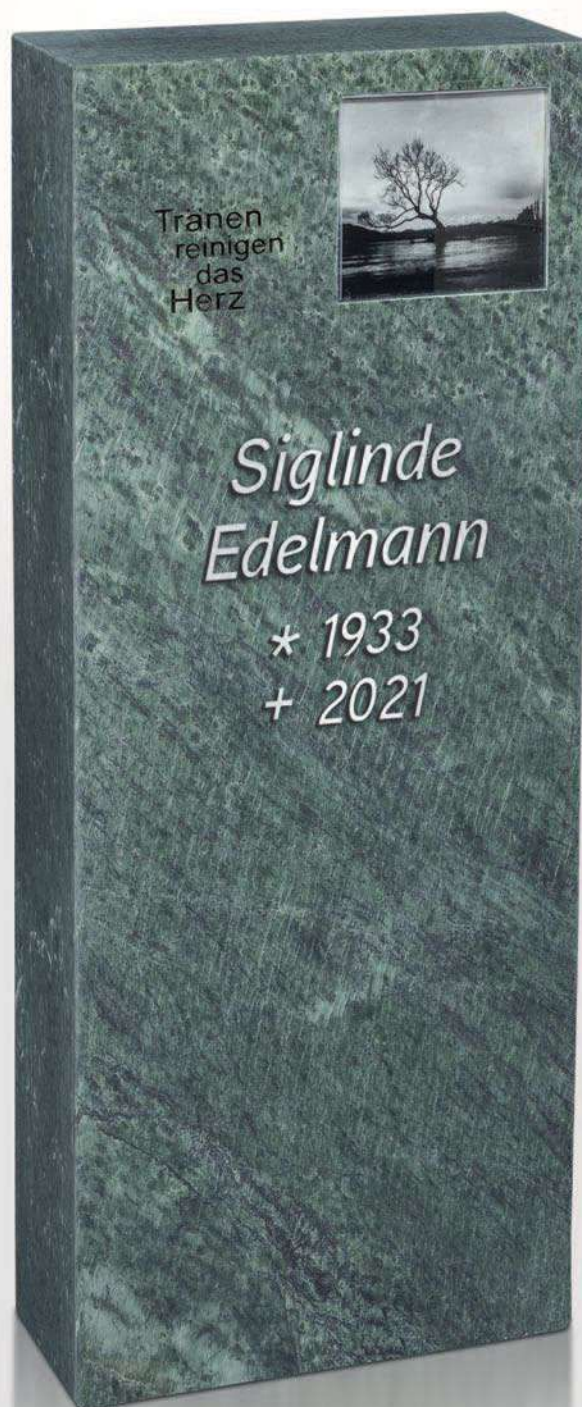

SERPENTIN
ALPEN
Gestein