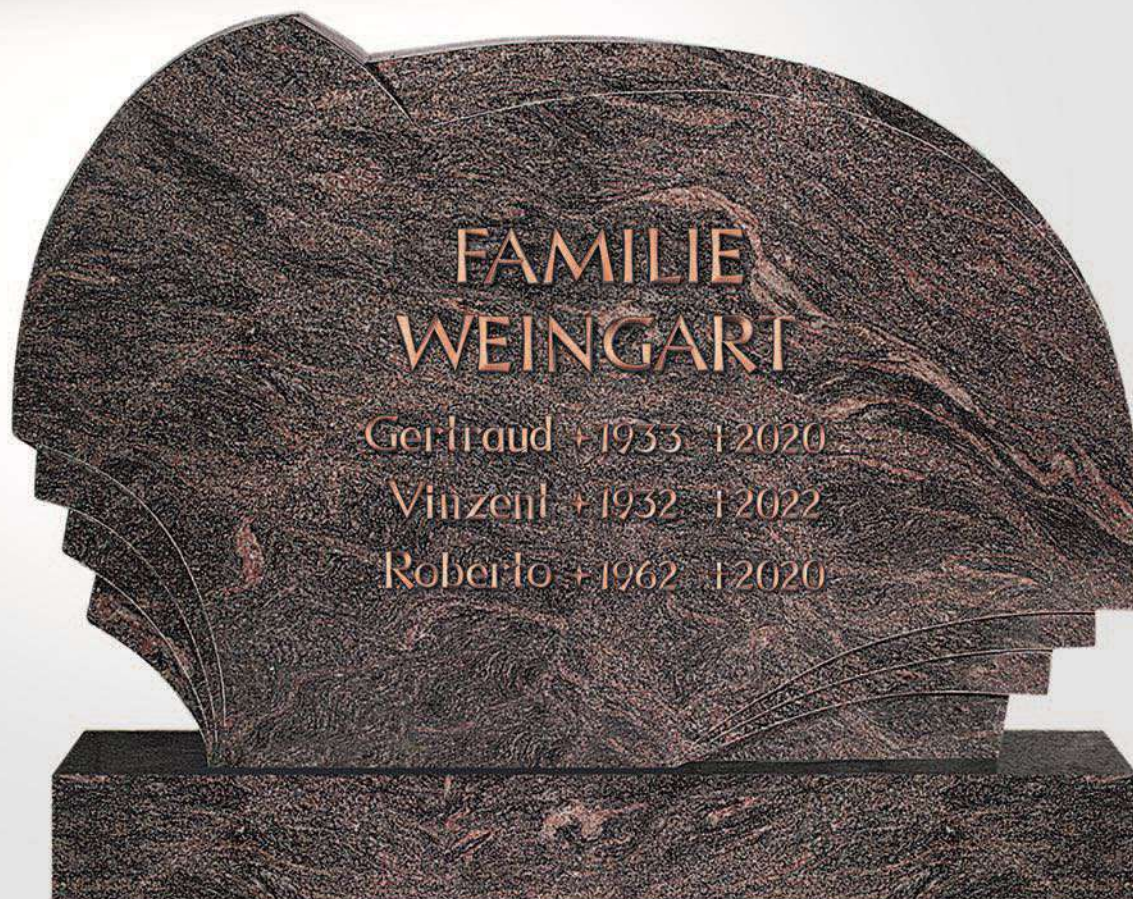

 ABC Strassacker Schrift:
Bronze, »Kontur«.

**ECONOMY
LINE**

 **B 03-12(F)**

 Material Abb.:
Himalaya, poliert.

 ABC Strassacker Schrift:
Bronze, »Revant«.

mit Swarovski-Kristallen
verziert

B 06-19(F)

Material Abb.:
Orion, poliert.