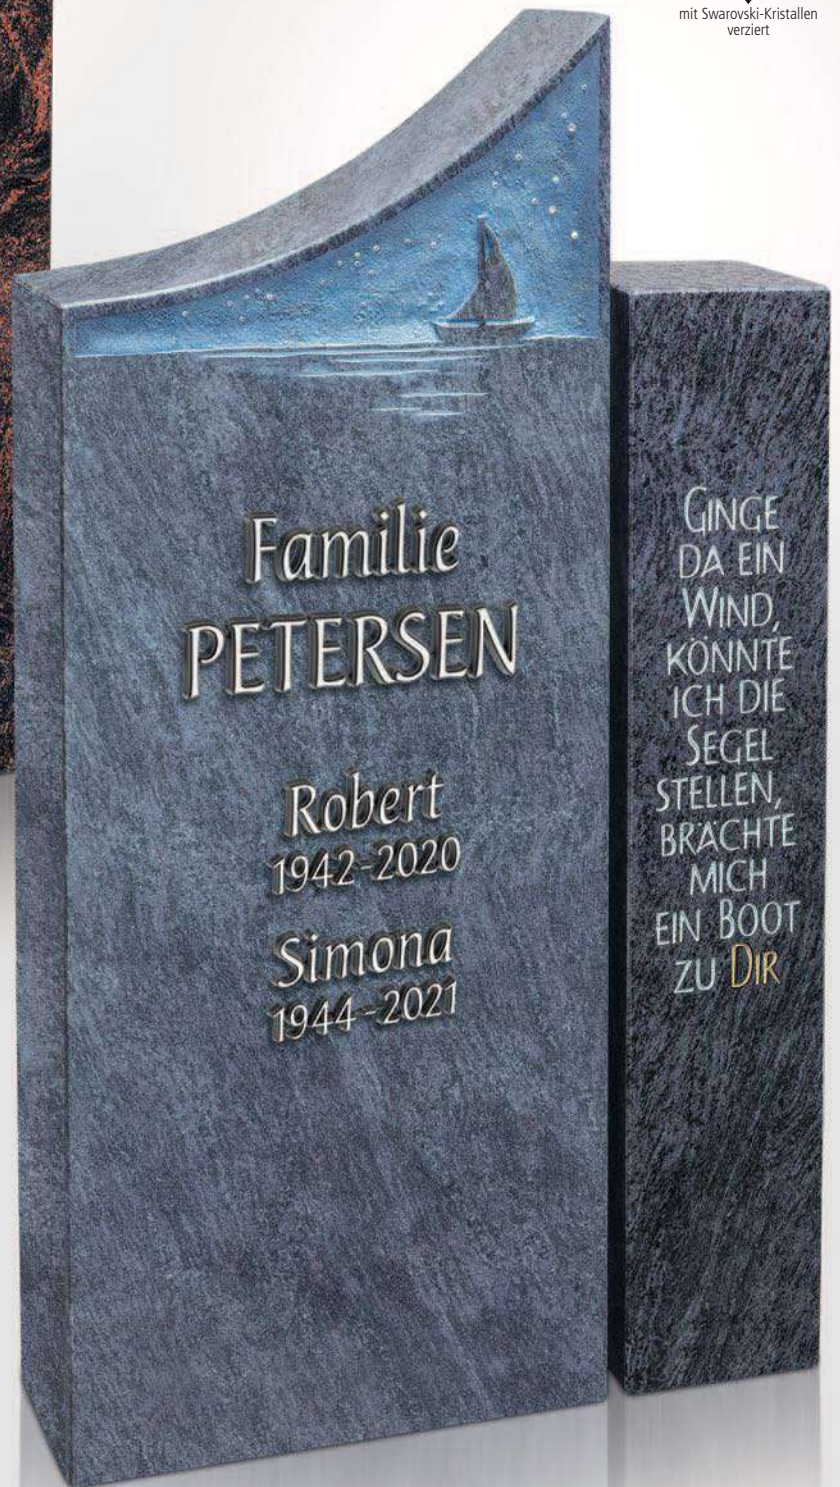

JH 18-07 (E)

Material Abb.:
Orion, geledert/poliert.

Ornament Nr. 752,
mit Segelboot und
Sinnspruch.

ABC Strassacker Schrift:
 Aluminium, »Manolia«.