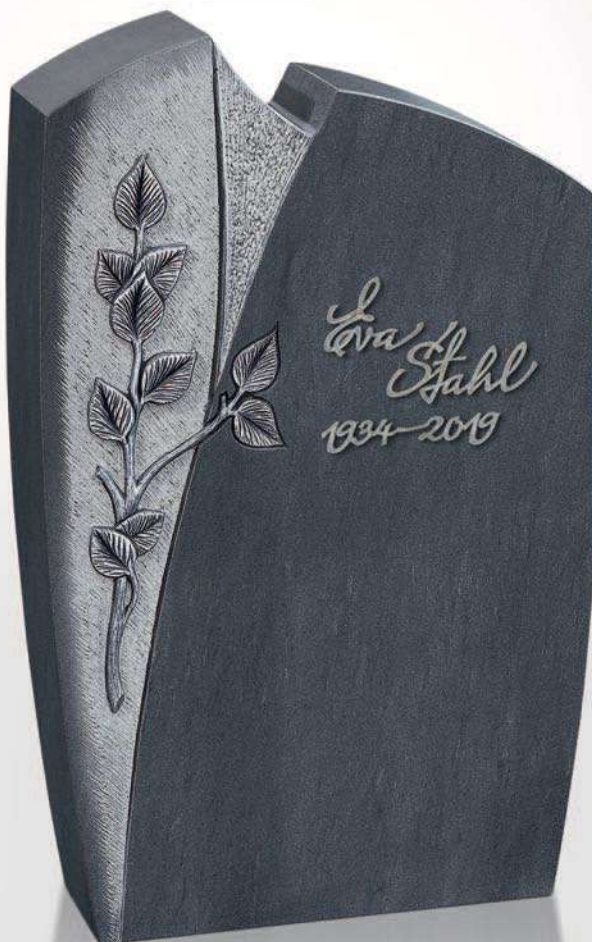

Material Abb.:
Bohemian Grey, geledert.

Ornament Nr. 794,
»Astwerk«.

Strassacker Schrift:
 Aluminium, »Elegant«.

R 19-17 (F)

Material Abb.: Bohemian Grey, geledert/
Profil: IN 04.

Ornament Nr. 791,
»Blattwerk«.

Strassacker Schrift:
 Bronze, »Sonderanfertigung«.