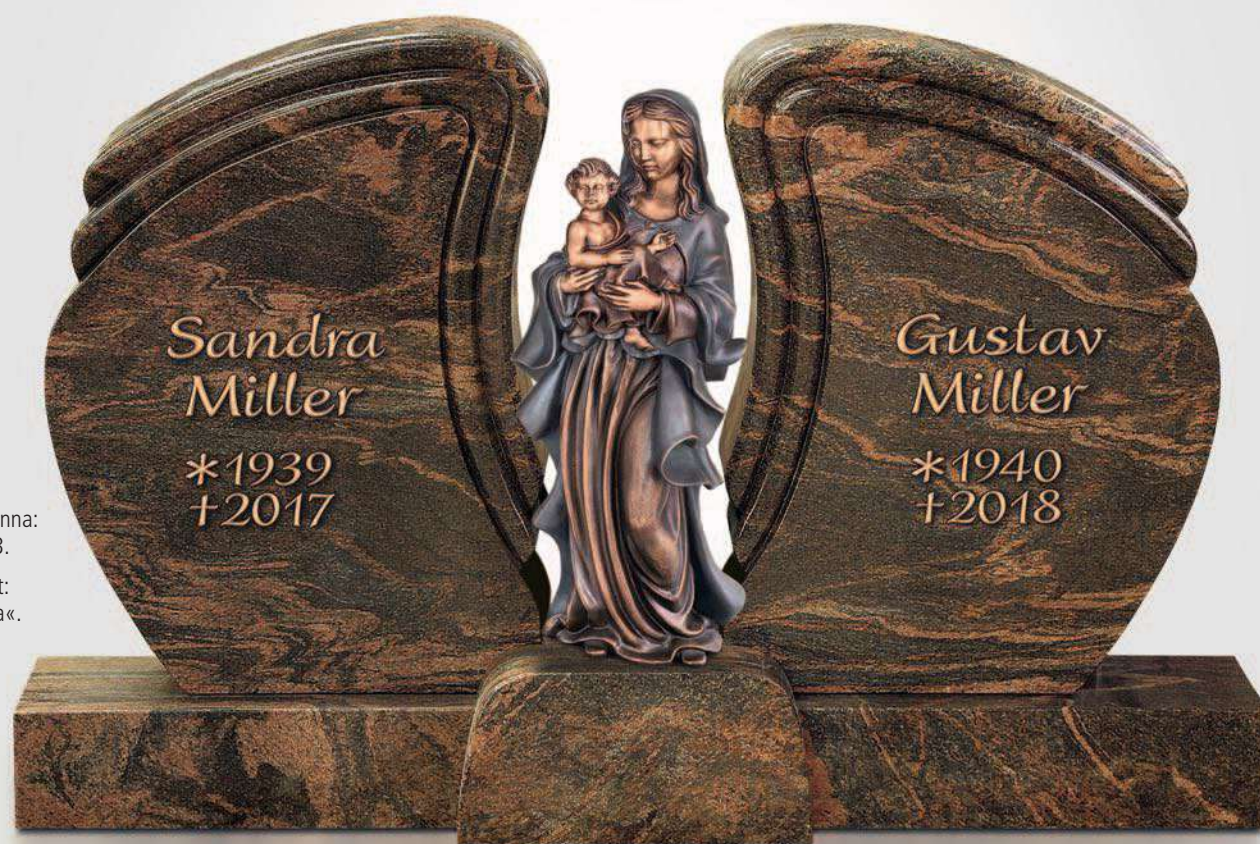

B 10-09 (H)

Material Abb.:
Samokar, poliert.

Strassacker Madonna:
Bronze, Nr. 85333.

Strassacker Schrift:
Bronze, »Scriptura«.