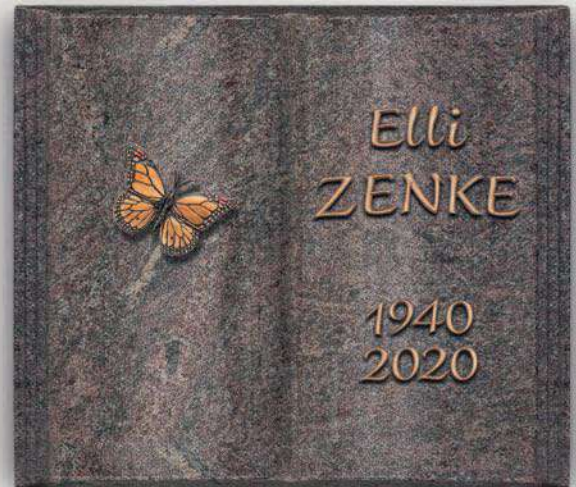

K 09 Material Abb.: Paradiso, poliert. Strassacker »Schmetterling«, Bronze, Nr. 20312. Strassacker Schrift: Bronze, »Scriptura«.