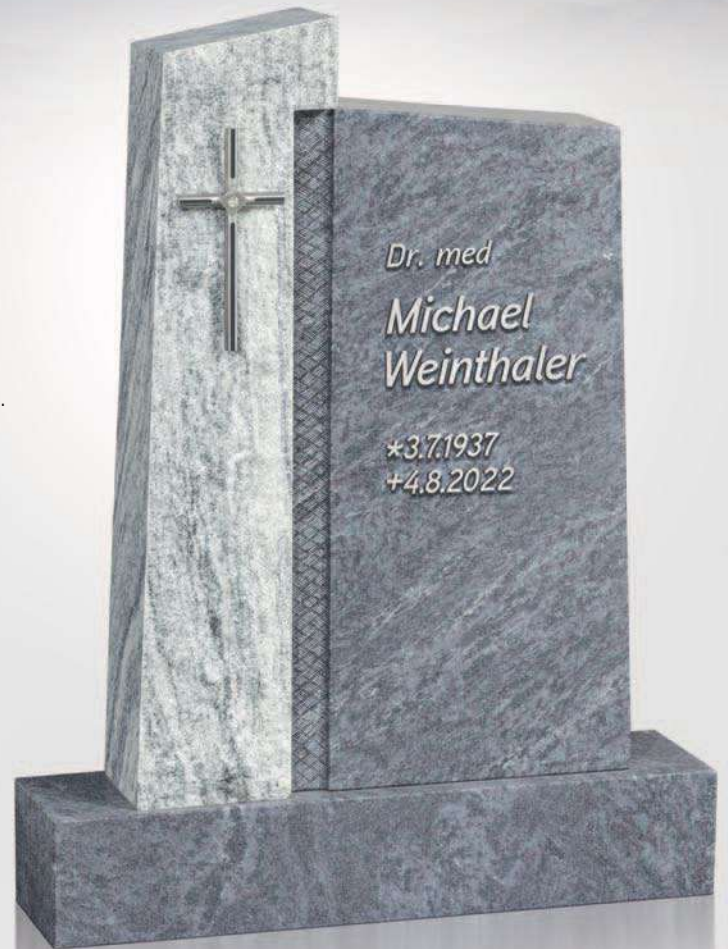

 **R 21-21 (F)**

 Material Abb.:
Orion Dunkel, geledert/
Viscount White, bossiert - geledert.

 Ornament Nr. 977,
mit Sternennebel.

 Destag Schrift:
Edelstahl, »Wunder 03«.

mit Swarovski-Kristallen
verziert