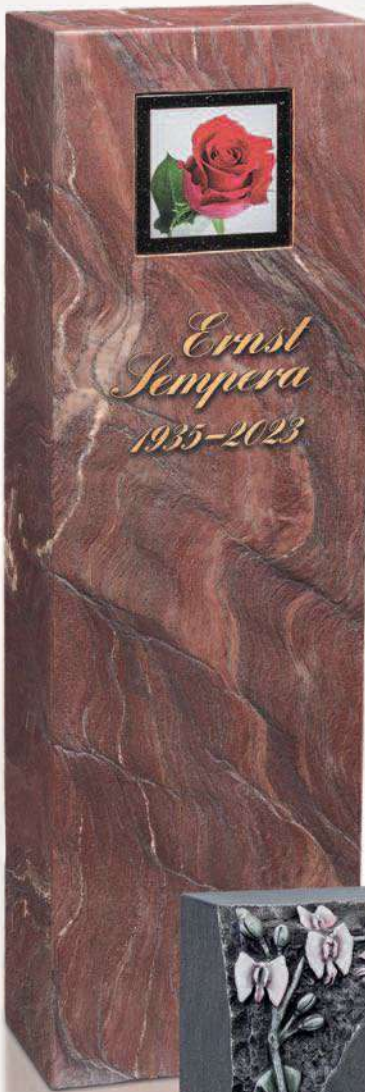

1. **R 13-38 (E)**
   Material Abb.: Fusion Fire, geledert.
   Ornament Nr. 902, Motivplatte Nr. 44-60-0020, 15x15 cm, Rand vergoldet.
   Strassacker Schrift: Bronze, »Ernst Sempera«.

EDELSTEIN
**FUSION
FIRE**