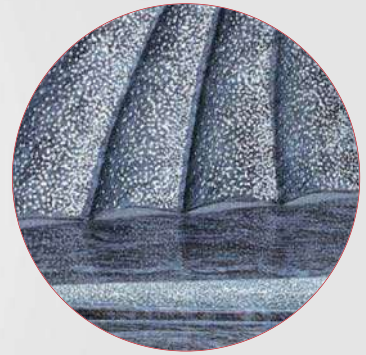

R 18-01 (F) + U 18-01

Material Abb.:
Orion, poliert,
Profil: IN 01.

Strassacker Schrift:
Bronze, »Antikon«.
 Strassacker Fotorahmen:
Bronze, Nr. 20277.

Unsere Empfehlung:
Innovative Steinlaterne von

rokstyle®
DESIGN