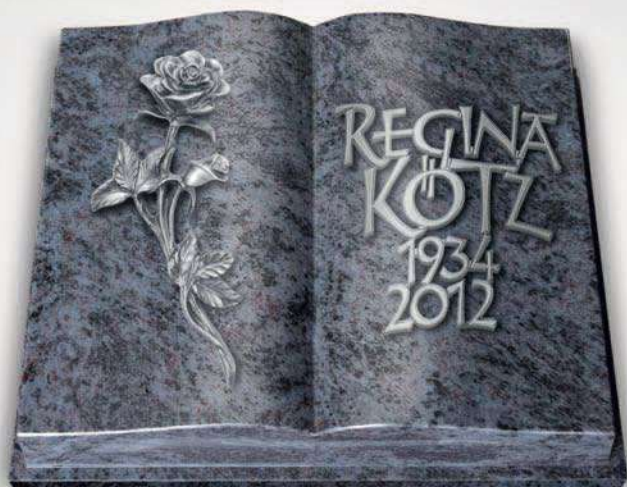

ARKTIS

 **Urnenanlage**
Material Abb.:
Felsenmaterial
Wasa Quarzit.
 Strassacker Schrift:
 Bronze, »Gericke«.

WASA QUARZIT

BU 03 Material Abb.: Orion, poliert. Strassacker Rose: Aluminium, Nr. 20615. Strassacker Schrift: Aluminium »Regina Kötz«.