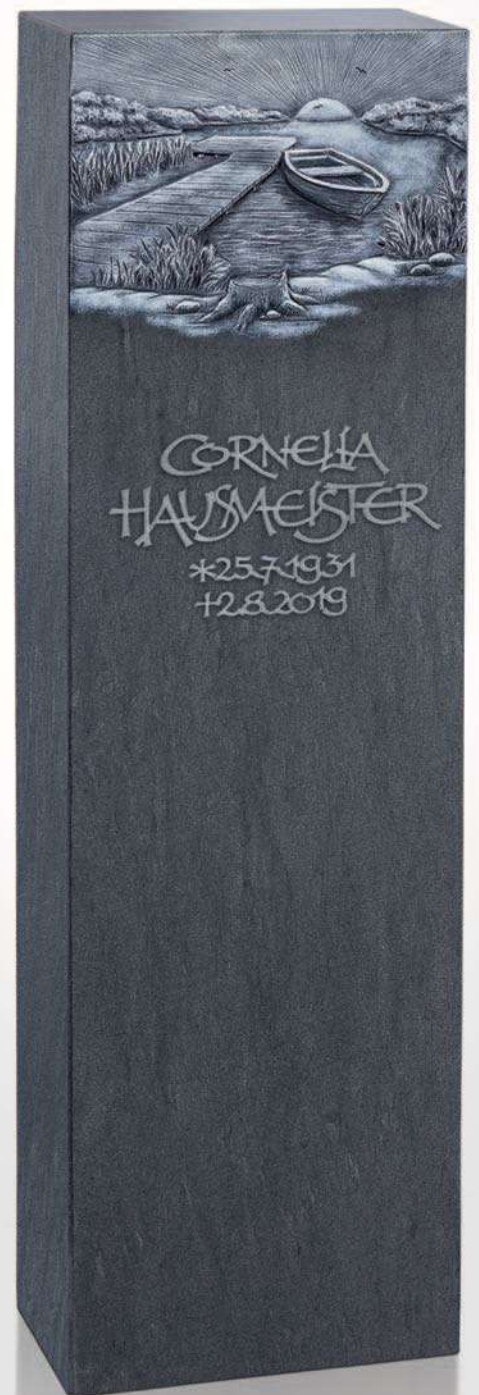

R 13-38 (E)
Material Abb.:
Bohemian Grey, geledert.
Ornament Nr. 800,
»Seelandschaft«.
ABC Strassacker Schrift:
Bronze, »Cornelia«.