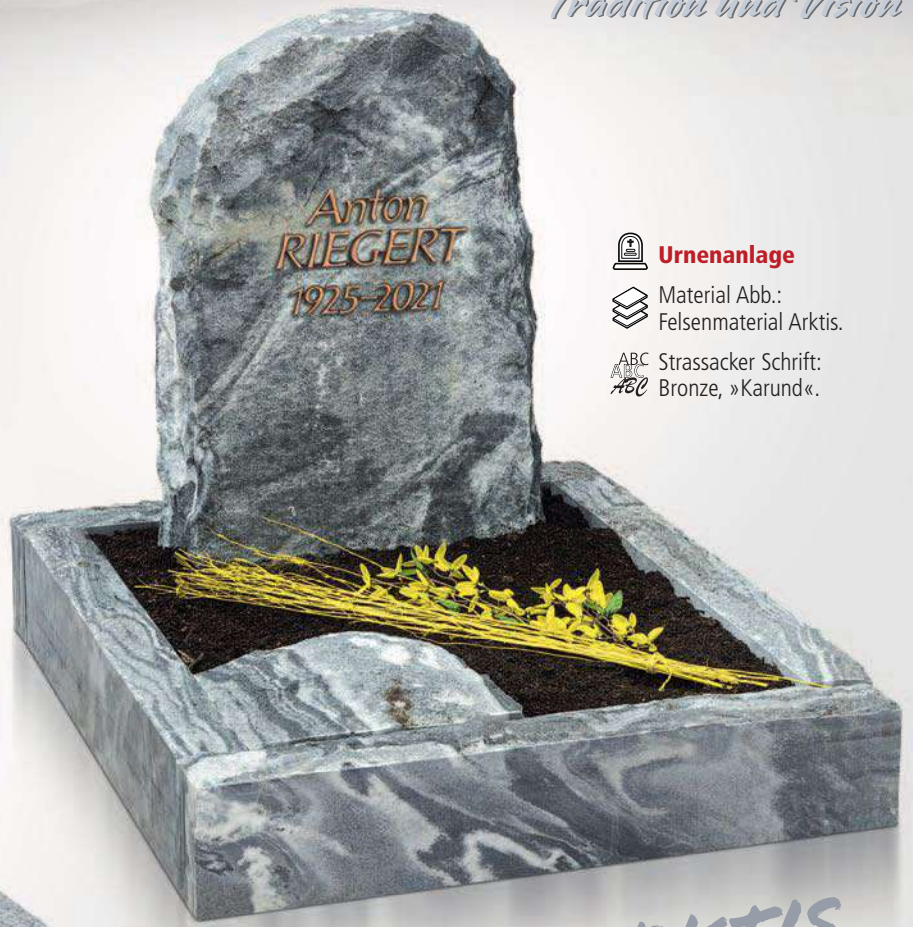

Urnenanlage
Material Abb.:
Felsenmaterial Arktis.
 Strassacker Schrift:
 Bronze, »Karund«.

ARKTIS