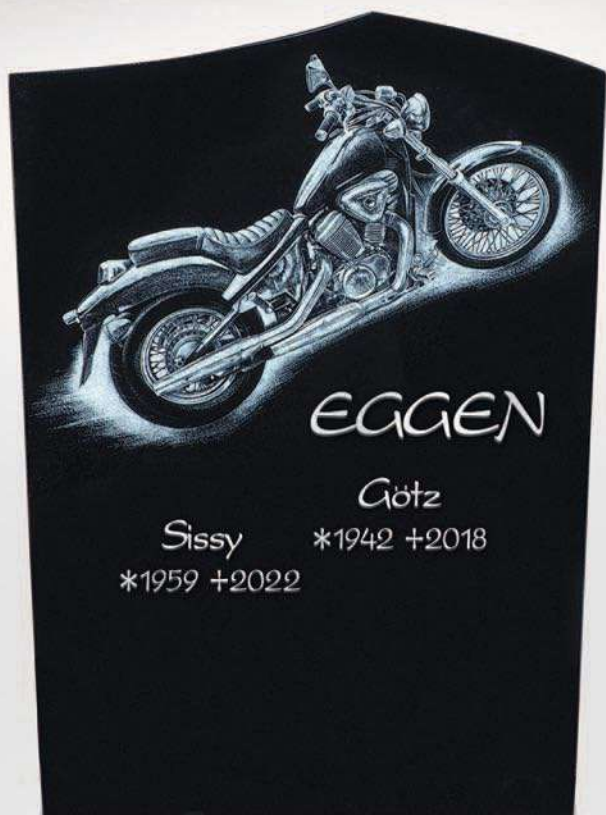

 Ornament Nr. 659,
»Engel«.

 Strassacker Schrift:
Aluminium,
»Norden«.

 **R 16-35**

 Material Abb.:
Indian Black, poliert/
Persisch Beige, geschliffen.

 Ornament Nr. 659,
»Engel«.

 Strassacker Schrift:
Bronze, »Scriptura«.