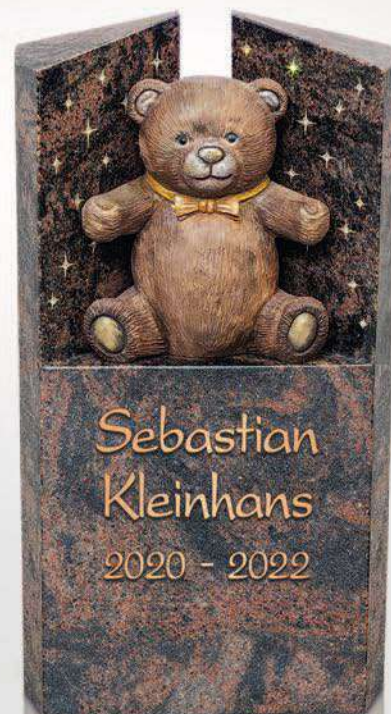

R 17-02

Material Abb.: Aruba, geledert,
Profil: geschliffen.

Ornament Nr. 697,
»Teddybär«.

Schrift:
Bronze »Wunder 02«.