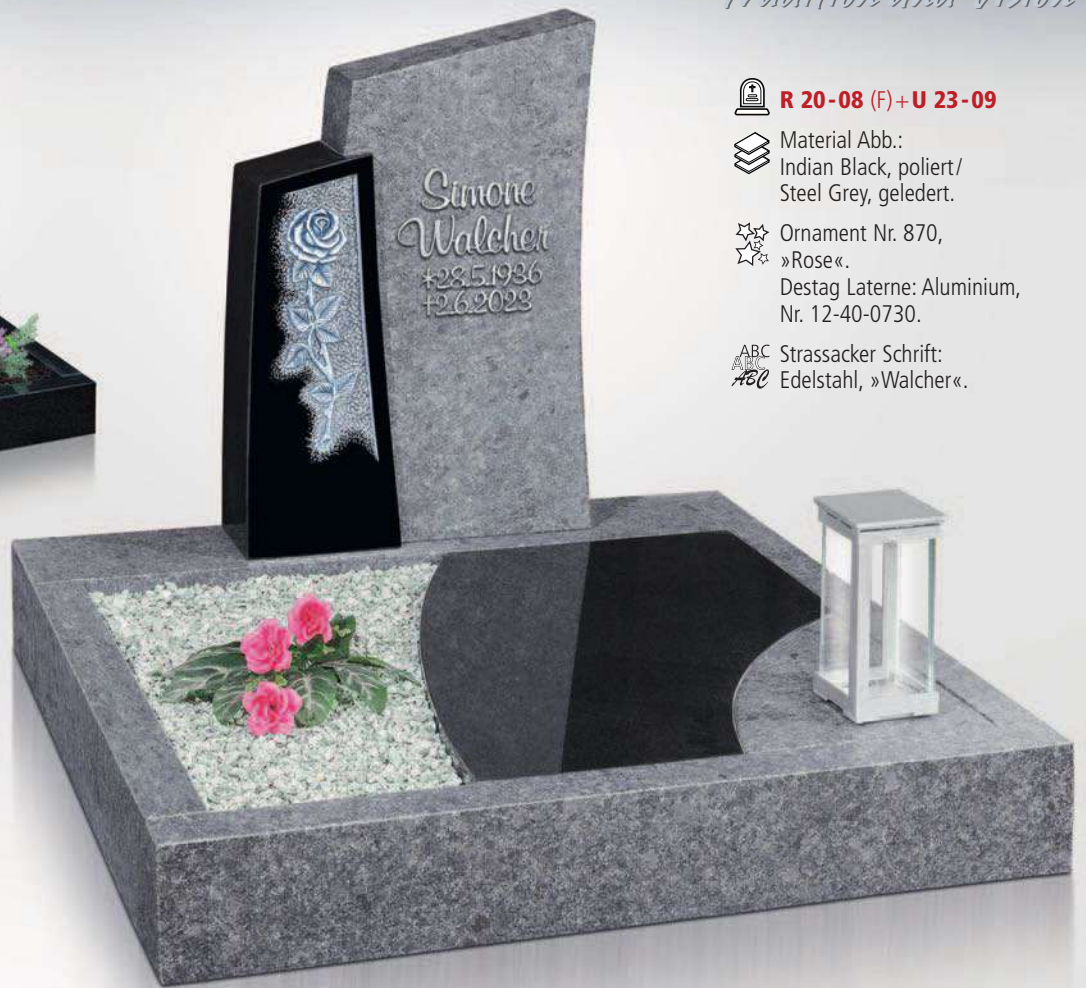

R 20-08 (F) + U 23-09

Material Abb.:
Indian Black, poliert/
Steel Grey, geledert.

Ornament Nr. 870,
»Rose«.
Destag Laterne: Aluminium,
Nr. 12-40-0730.

Strassacker Schrift:
Edelstahl, »Walcher«.