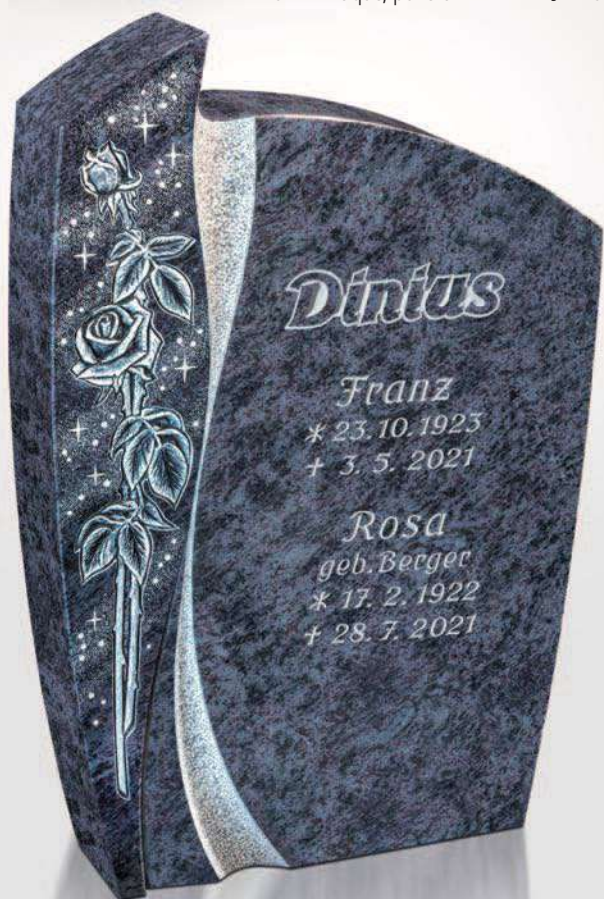

Destag Schrift:
Edelstahl,
»Wunder 02«.

mit Swarovski-Kristallen
verziert

R 21-04 (F)

Material Abb.:
Persisch Beige, geschliffen/
Brown Antique, poliert.

Destag Kreuz: Bronze,
Nr. H-214.

Destag Schrift:
Bronze, »Wunder 06«.