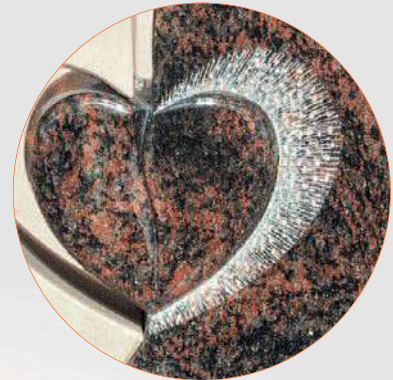

ABC Destag Schrift: Aluminium,
»Wunder 03«.

 **R 20-05 (G) + U 20-05**

 Material Abb.:
Persisch Beige, geschliffen/
Aruba, poliert.
Profil: IN 05.

 Ornament Nr. 883,
mit Strahlen.

 Destag Schrift: Bronze,
»Wunder 01«.