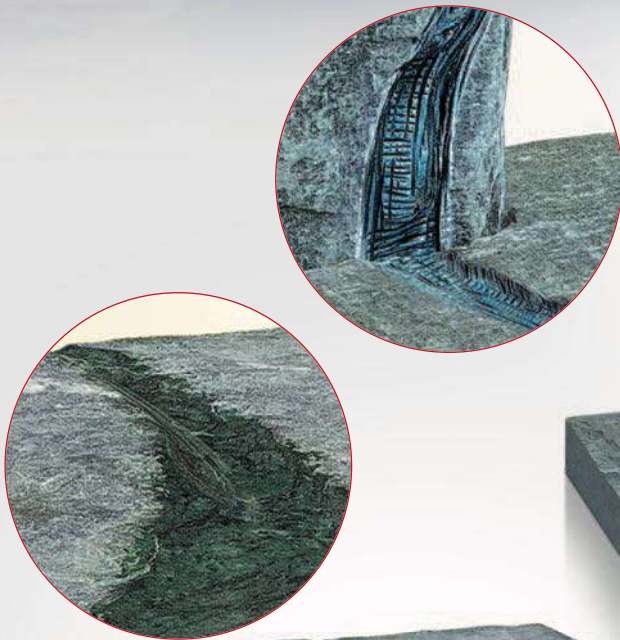

Urnenanlage

- Material Abb.: Felsenmaterial »Serpentin«.
- Ornament Nr. 956, »Berglandschaft mit Flusslauf«.
- ABC Destag Schrift:
   ABC Aluminium, »Wunder 03«.