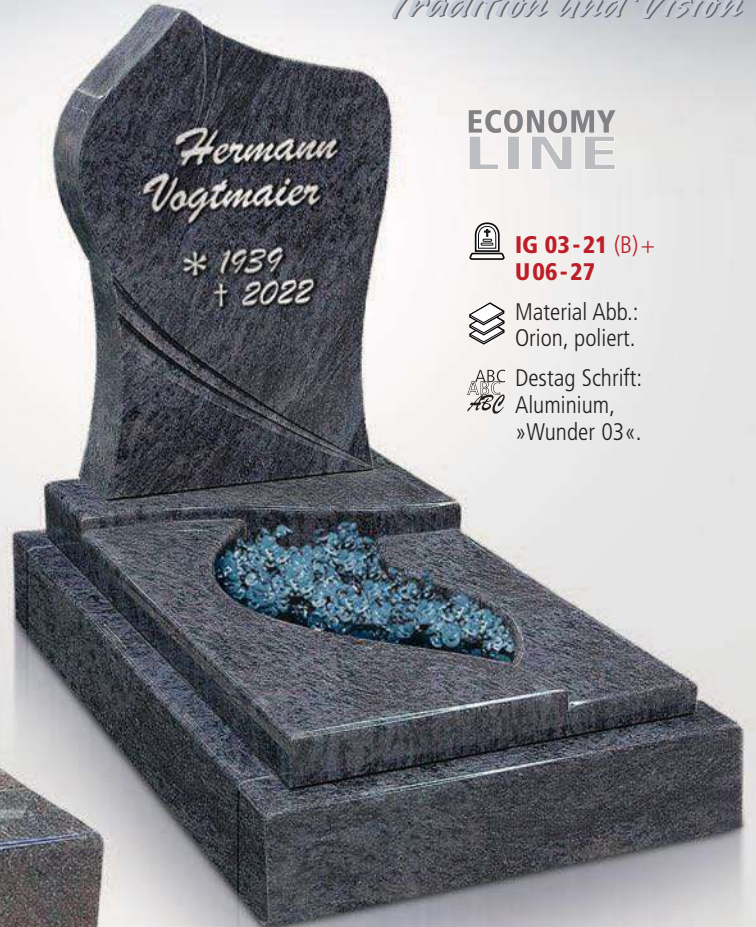

ECONOMY
LINE

-  **IG 06-90 (B)+
U 06-28**
-  Material Abb.:
Himalaya, poliert.
-  Strassacker Schrift:
Edelstahl, »Weidner«.

ECONOMY LINE

 **IG 03-19 (B)+
U 06-35**

 Material Abb.:
Paradiso, poliert.

 Strassacker Schrift:
Bronze, »Wiesner«.