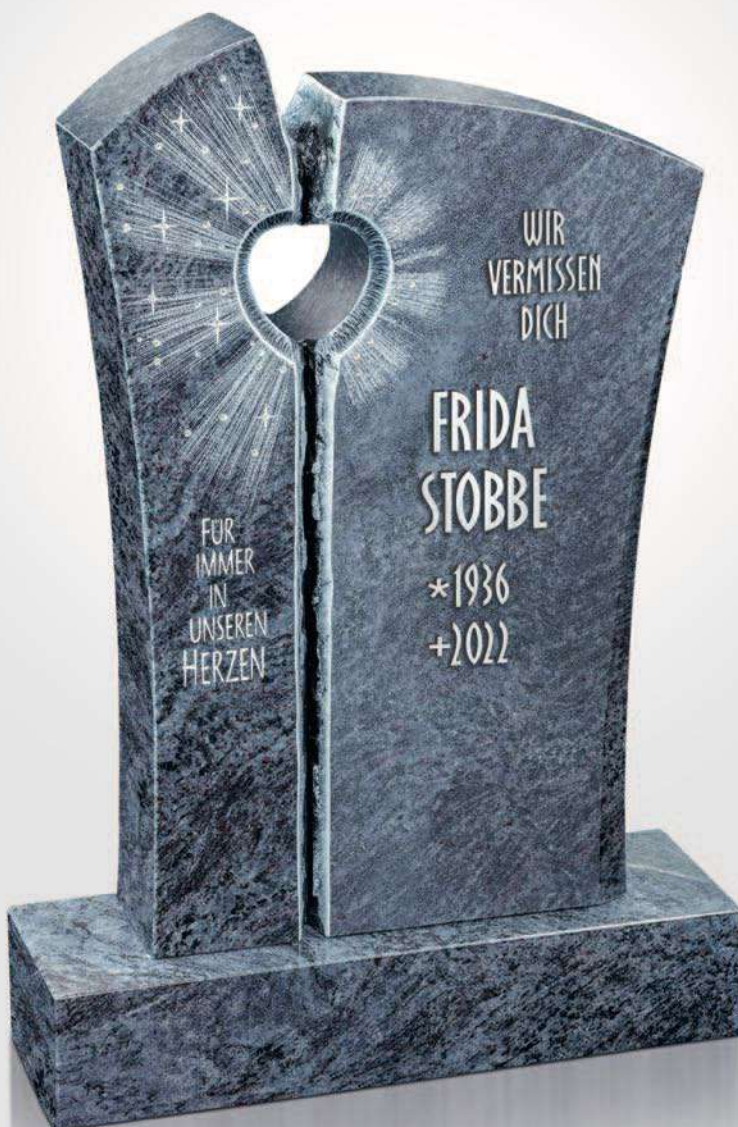

R 21-23 (G)

Material Abb.:
Orion, poliert-geschliffen,
Bruchkante grob gesprengt-getönt.

Ornament Nr. 916,
mit Sinnspruch.

Destag Schrift:
Aluminium,
»Wunder 04«.