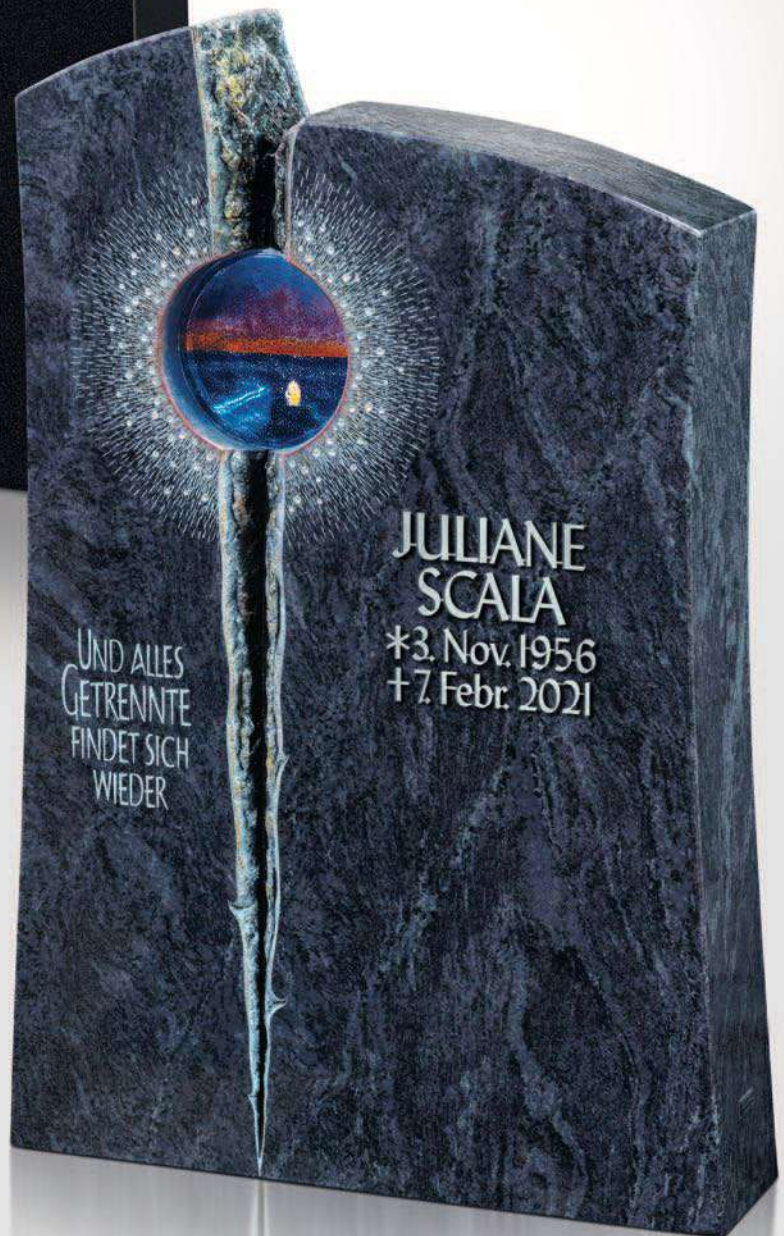

mit Swarovski-Kristallen verziert

R 19-13 (F)

Material Abb.: Orion poliert, Profil: IN 05.

Ornament Nr. 807, mit Sinnspruch. Glasdekor Nr. T44, Ø 15 cm.

ABC Strassacker Schrift: Edelstahl, »Scala«.