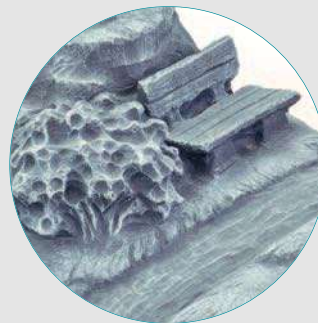

Basaltfelsen
Material Abb.:
Basalt.
Ornaments Nr. 819,
»Gebirgsstraße«.
ABC Strassacker Schrift:
ABC Bronze, »Weimar«.

BASALT

Basaltfelsen
Material Abb.:
Basalt.
Ornaments Nr. 952,
»Gebirge«.
ABC Schrift: Gehauen
ABC und getönt.

BASALT