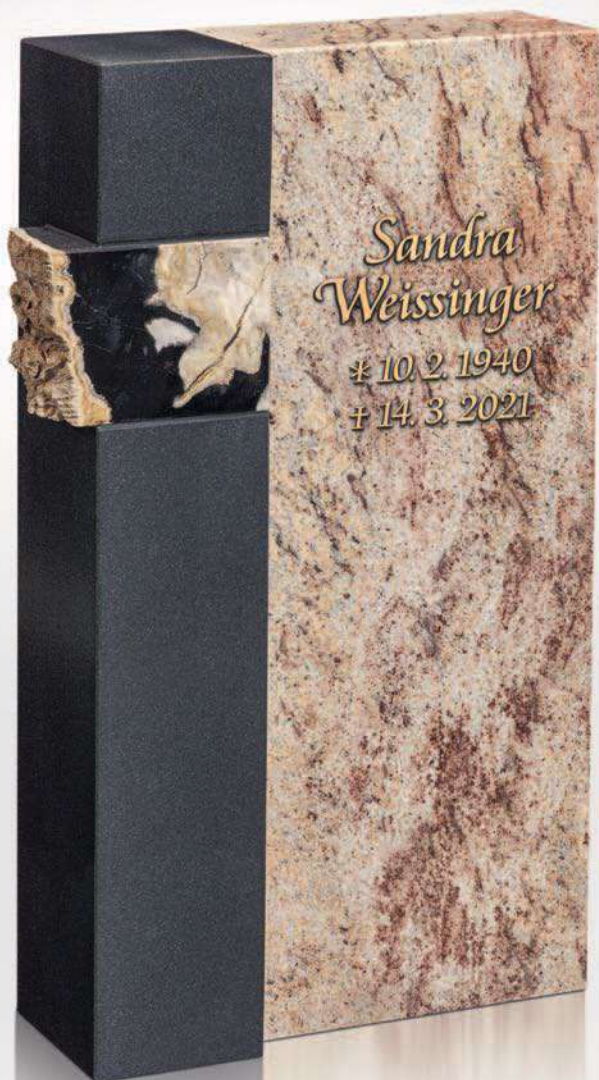

R 22-11 (F)
Material Abb.:
Indian Black, geledert/
Shivakashi, poliert.
Intarsie mit
versteinertem Holz.

Destag Schrift:
Bronze, »Wunder 08«.