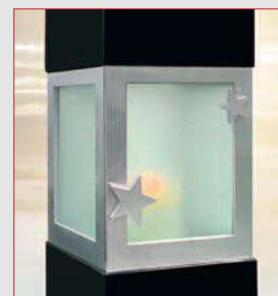

DM-222
mit Sternen und Milchglas