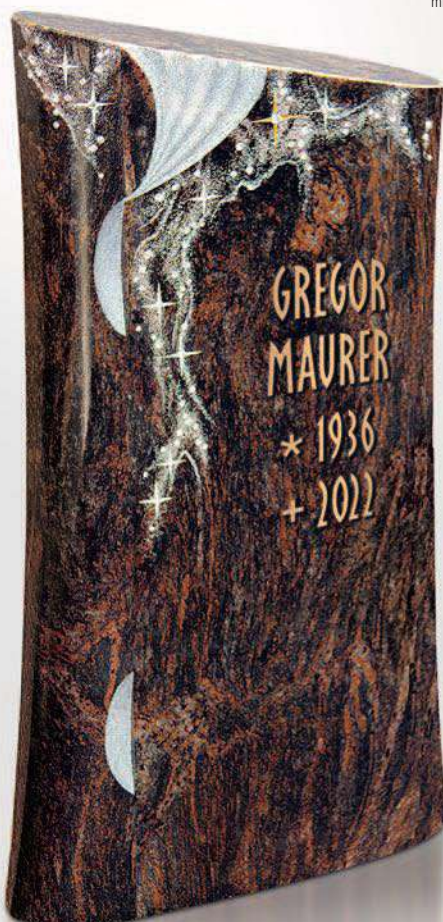

◀ **R 12-16A (H)**

-  Material Abb.: Orion, poliert.
-  Ornament Nr. 400, »Rose«.
-  ABC Schrift: gestrahlt.

mit Swarovski-Kristallen verziert

◀ **R 06-79 (H)**

-  Material Abb.: Aruba, poliert.
-  Ornament Nr. 398, mit Sternennebel.
-  ABC Destag Schrift: Bronze, »Wunder 04«.