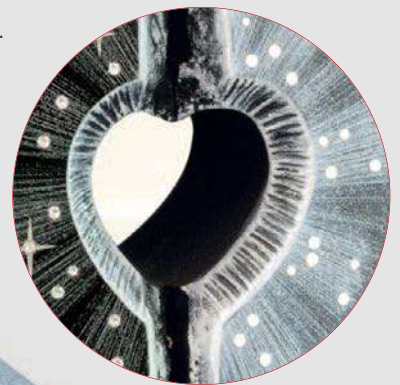

R 21-23 (G)+U 21-14

Material Abb.:
Orion Dunkel, poliert-geledert.

Ornament Nr. 916,
mit Sinnspruch.

Destag Schrift:
Aluminium, »Wunder 08«.

mit Swarovski-Kristallen
verziert