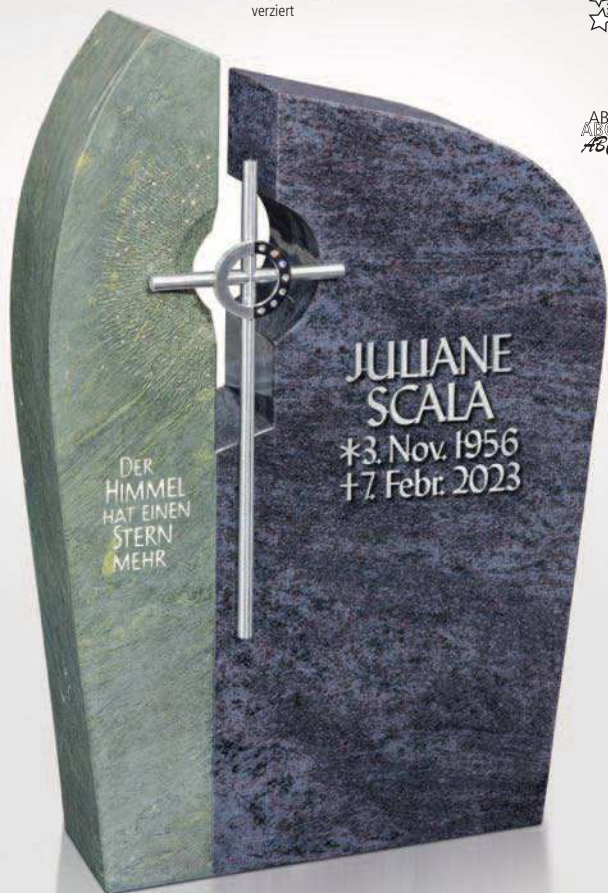

 **R 21-21 (F)**

 Material Abb.:
Indian Black, bossiert -
geledert / Matrix,
geledert.

 Destag Kreuz:
Bronze, Nr. H - 234.

 Destag Schrift:
Bronze, »Wunder 01«.

mit Swarovski-Kristallen
verziert

R 20-24 (F)