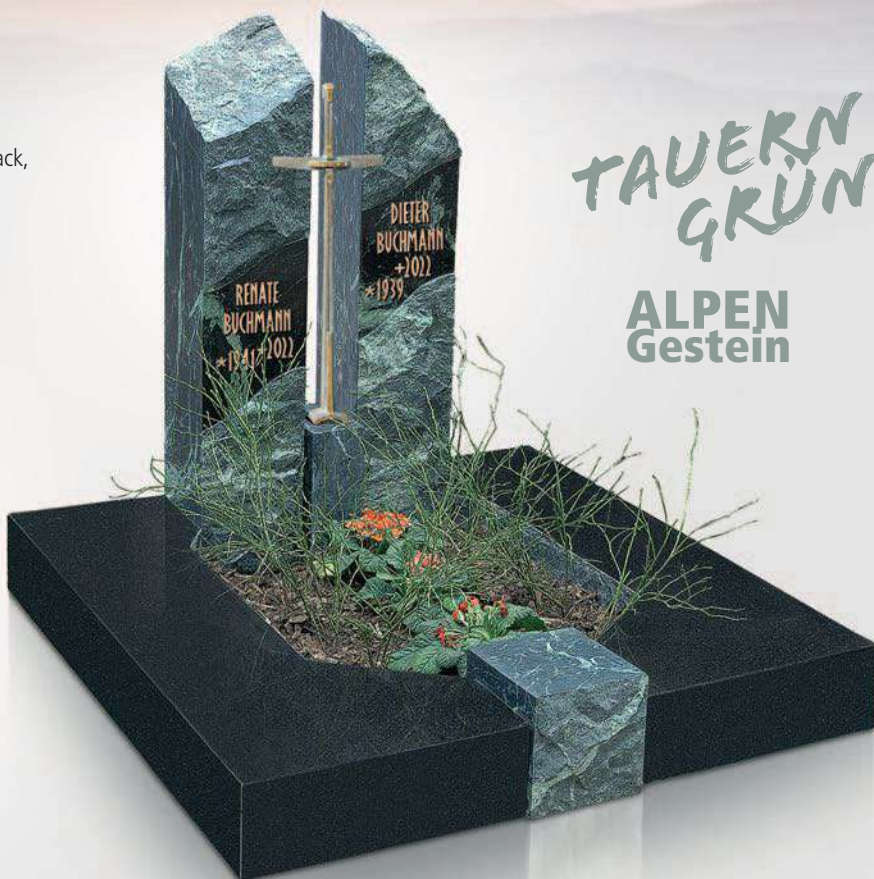

U 06-41

Material Abb.:
Tauern Grün/Indian Black,
poliert - gesprengt.

Strassacker Kreuz:
Bronze, Nr. 60232.

Destag Schrift:
Bronze, »Wunder 04«.

TAUERN
GRÜN

ALPEN
Gestein

BASALT