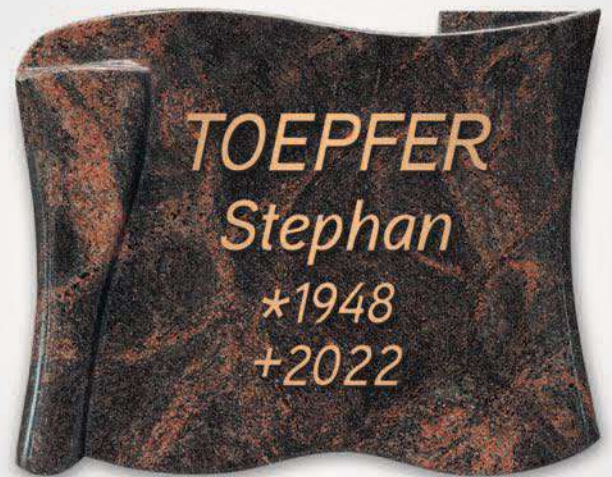

K 05 Material Abb.: Aruba, poliert. Destag Schrift: Bronze, »Wunder 06«.