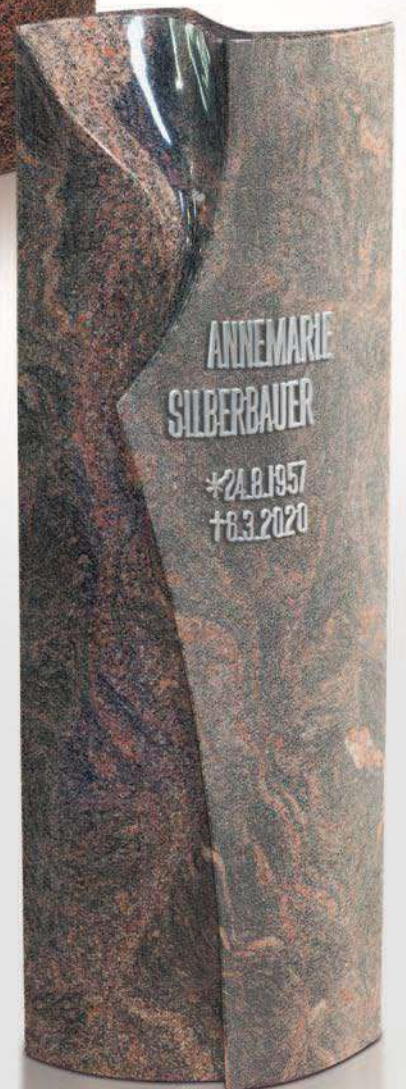

Material Abb.: Indian Black, poliert-geschliffen.

Ornament Nr. 469, mit Sternennebel und Sinnspruch.

Schrift: gestrahlt.

mit Swarovski-Kristallen verziert

R 13-35 (H)

Material Abb.: Himalaya, poliert-geschliffen.

Strassacker Schrift: Edelstahl, »Kandela«.