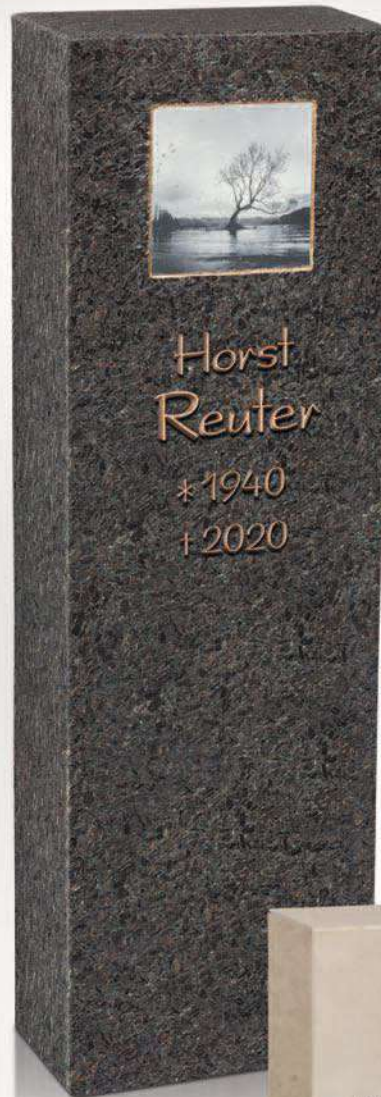

SERPENTIN
ALPEN
Gestein

- **R 13-38 (E)**
- Material Abb.: Serpentin, geledert.
- Ornament Nr. 888, Motivplatte Nr. 44-60-0014, 15x10 cm, Rand vergoldet, Sinnspruch gestrahlt und getönt.
- Strassacker Schrift: Bronze, »Walcher«.

- **R 13-38 (E)**
- Material Abb.: Cafe Imperial, geledert.
- Ornament Nr. 893, Motivplatte Nr. 44-60-0001, 15x15 cm, Rand vergoldet.
- Strassacker Schrift: Bronze, »Meandra«.