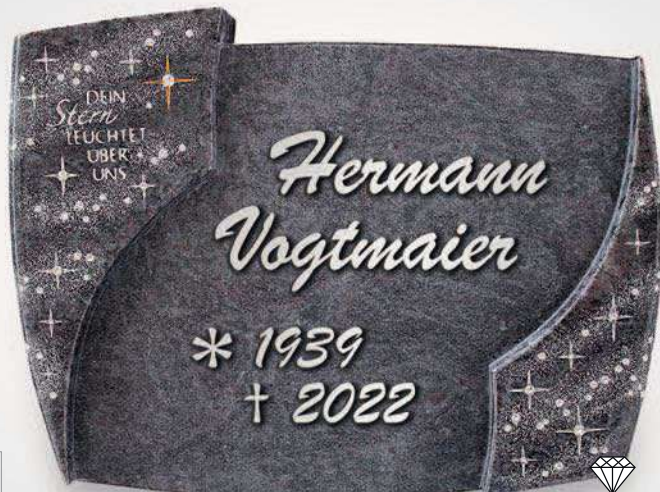

Lieferung
inklusive
Stütze

K45 Material Abb.: Orion, poliert/Schriftfläche geledert. Ornament Nr. 711, mit Sternennebel und Sinnspruch. Destag Schrift: Aluminium, »Wunder 08«.

mit Swarovski-Kristallen
verziert

K47 Material Abb.: Aruba, poliert-Profil: geledert. Ornament Nr. 714, mit Sternennebel. Destag Schrift: Bronze, »Wunder 05«.