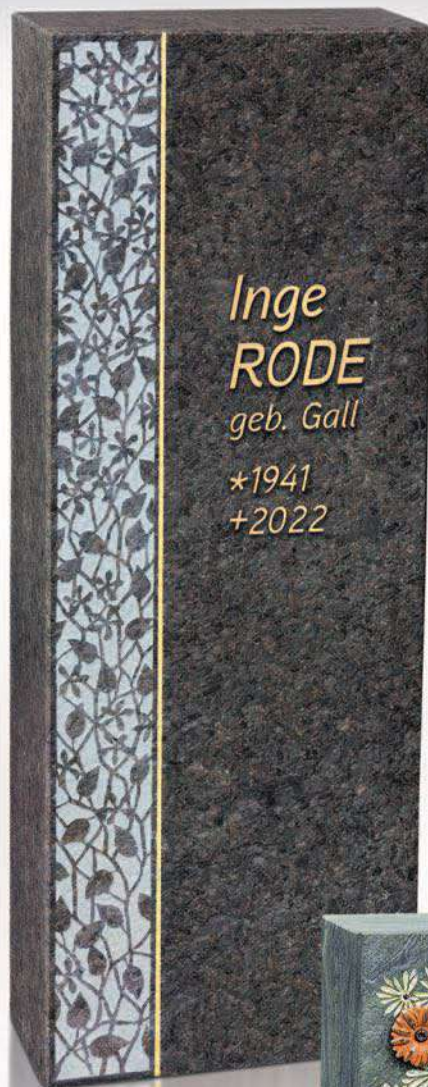

Inge
RODE
geb. Gall
*1941
+2022

- **R 13-38 (E)**
- Material Abb.:
  Cafe Imperial,
  geledert.
- Ornament Nr. 894,
  »Blütenranke«,
  vergoldet.
- Destag Schrift:
  Bronze,
  »Wunder 06«.