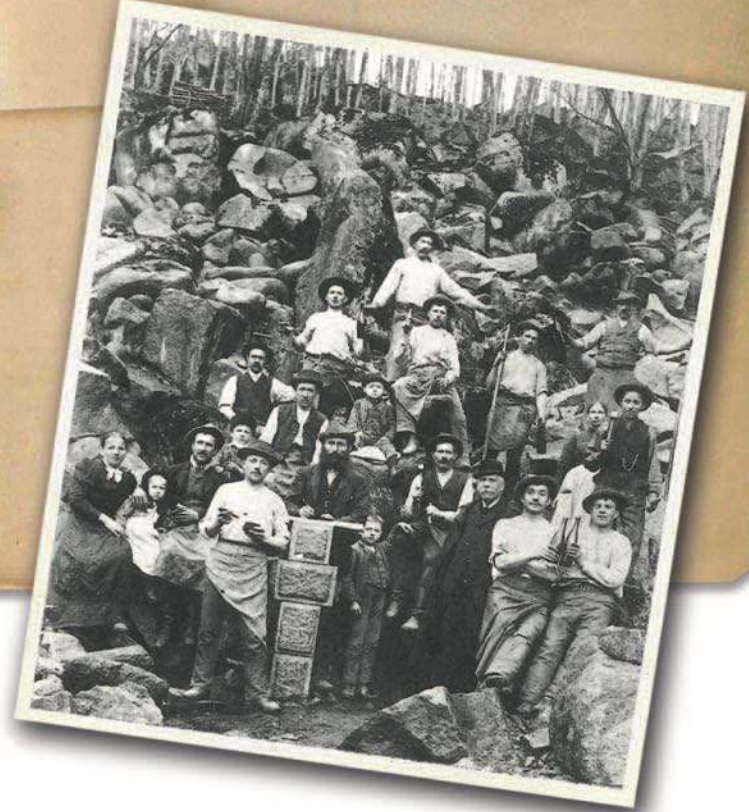

www.destag-grabmale.de

www.destag-grabschmuck.de

Bitte beachten Sie, dass die  abgebildeten Modelle dem Geschmacksmusterschutz unterliegen.

130 JAHRE

seit 1889

GRABMALTRADITION AUS DEM ODENWALD

DESTAG – Im Herzen des Nibelungenlandes

Sicherlich haben Sie den Drachen und Ritter auf unserem Cover entdeckt und sich gefragt, was es damit auf sich hat?!

Lassen Sie sich daher von uns in das wohl berühmteste mittelhochdeutsche Heldenepos entführen –

»Die Nibelungensage«.

Siegfried, der tragische Held der Nibelungensage, ist der einzige Sohn von König Siegmund und Königin Sieglinde am Königshof zu Xanten. Er ist besonders stark und schön von Wuchs und Angesicht, doch mit einer unbändigen Natur. Angesichts seines Übermutes, entscheidet Siegmund seinen Sohn in die Fremde ziehen zu lassen, auf dass er dort das rechte Maß kennenlerne.

In einer Schmiede lässt Siegfried sich in der Kunst des Wafenschmiedens unterrichten. Doch auch hier ist seine ungestüme Natur nicht willkommen und so schickt ihn sein Lehrmeister für Besorgungen hinaus in den Wald, wo er auf den Drachen Fafnir stoßen sollte, welcher schon jeden Wanderer getötet hat. Nichtsahnend nimmt Siegfried sein Schwert und macht sich auf den Weg. Schon fast an seinem Ziel angekommen kriecht hinter einem Baum der grauenerregende Drache hervor und es entsteht ein heftiger und blutiger Kampf zwischen den beiden.