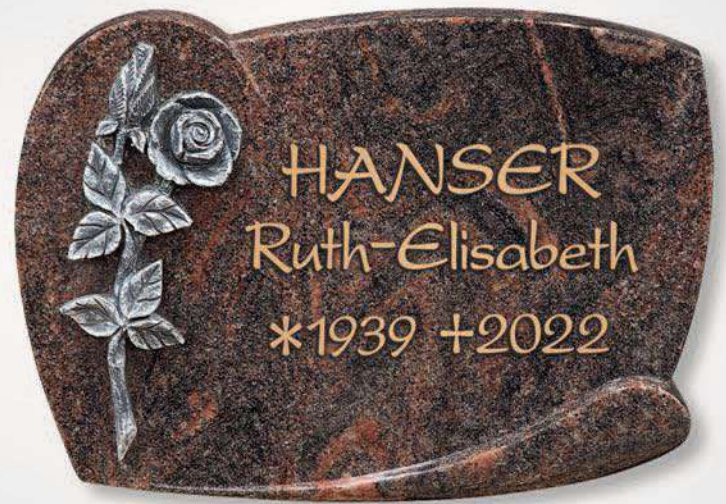

K 39 Material Abb.: Aruba, poliert. Ornament Nr. 653, »Blume«. Destag Schrift: Bronze, »Wunder 08«.