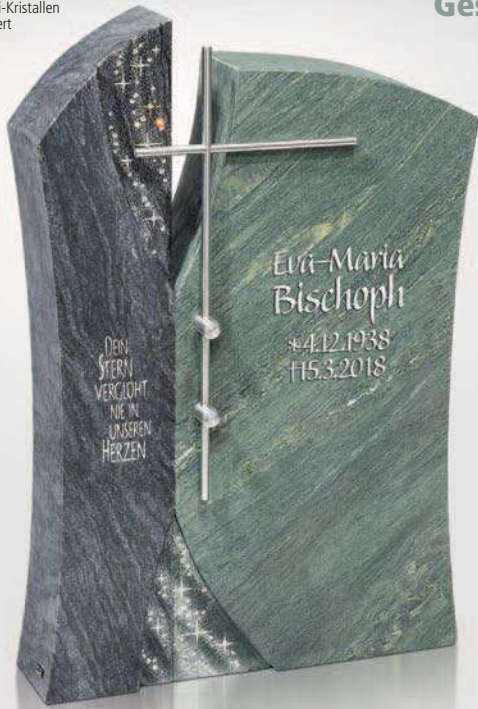

Ornament Nr. 787.
Destag Kreuz:
Edelstahl, Nr. H-181.

Strassacker Schrift:
Edelstahl, »Finestra«.

mit Swarovski-Kristallen
verziert

mit Swarovski-Kristallen
verziert

mit Swarovski-Kristallen
verziert

R 18-07 (F)
Material Abb.: Orion,
geschliffen, Profil: poliert/
Dorfer Grün geledert,
Profil poliert.