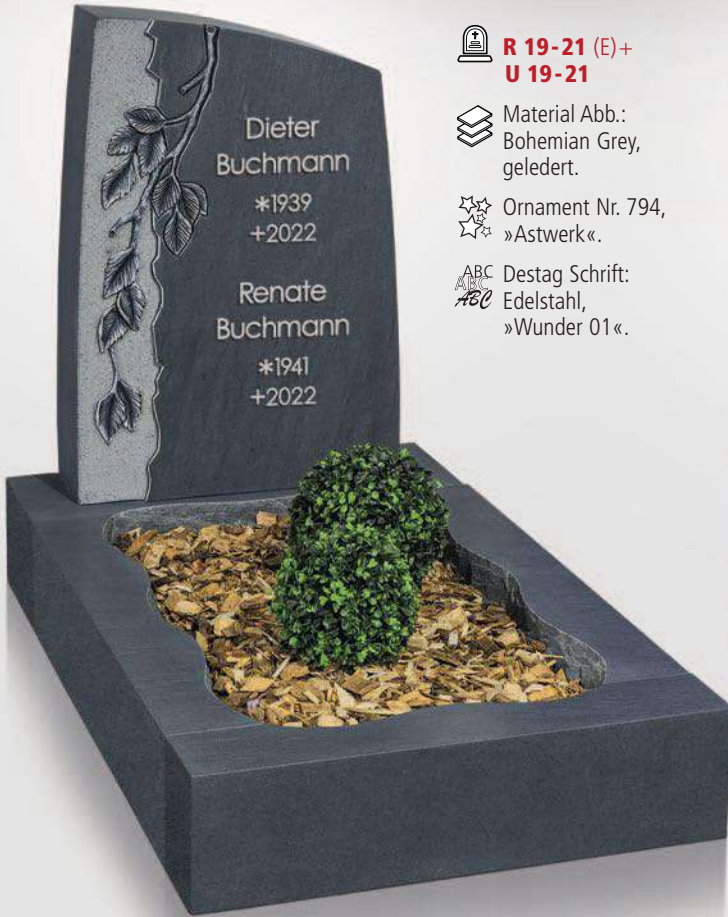

- **R 19-21 (E)+
  U 19-21**
- Material Abb.:
  Bohemian Grey,
  geledert.
- Ornament Nr. 794,
  »Astwerk«.
- Destag Schrift:
  Edelstahl,
  »Wunder 01«.