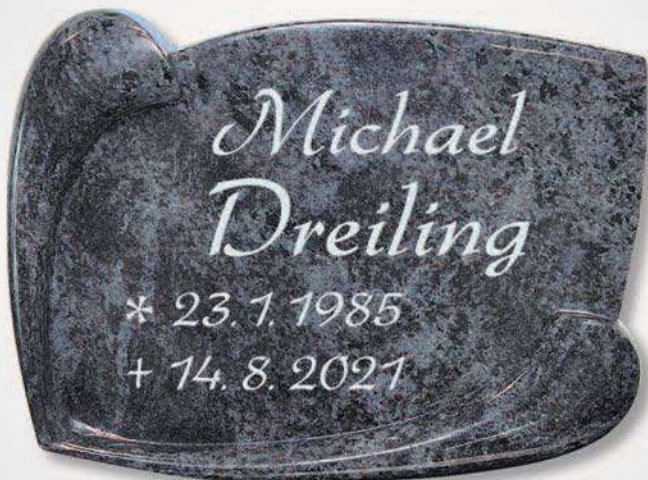

K 42 Material Abb.: Orion, poliert. Schrift: Gestrahlt.