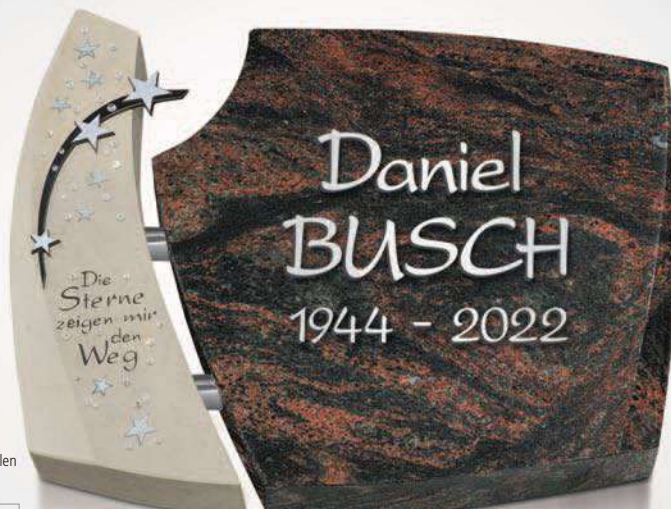

LIEGEPLATTEN

K 55 (H)

Material Abb.: Persisch Beige, geschliffen/Steel Grey poliert, Profil: geschliffen. Ornament Nr. 907, Sterne mit Sinnspruch. Destag Edelstahlrelief: Nr. DK-248. Destag Edelstahlbolzen: Nr. BA002. Destag Schrift: Edelstahl, »Wunder 02«.

K 55 (H)

Material Abb.: Persisch Beige, geschliffen/Aruba, poliert. Ornament Nr. 907, mit Sinnspruch. Destag Edelstahl-Relief: Nr. DK-248. Destag Edelstahlbolzen: Nr. BA002. Destag Schrift: Edelstahl, »Wunder 02«.

mit Swarovski-Kristallen verziert

Lieferung inklusive Stütze

K 21-05 (H) Material Abb.: Aruba, poliert/Persisch Beige, geschliffen. Ornament Nr. 940, mit Sternennebel. Destag Edelstahlbolzen: Nr. BA002. Strassacker Schrift: Aluminium, »Meandra«.

K 21-05 (H) Material Abb.: Indian Black, poliert/Ravenna, poliert. Ornament Nr. 940, mit Sternennebel. Destag Edelstahlbolzen: Nr. BA002. Destag Schrift: Bronze, »Wunder 01«.