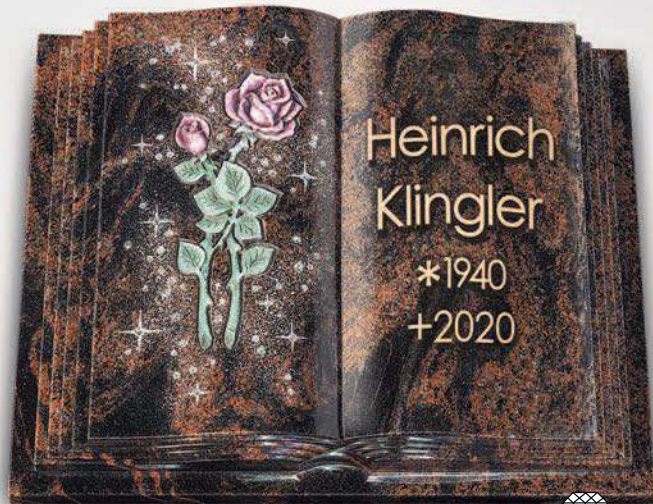

mit Swarovski-Kristallen
verziert

Lieferung
inklusive
Stütze

Lieferung
inklusive
Stütze

mit Swarovski-Kristallen
verziert

Lieferung
inklusive
Stütze