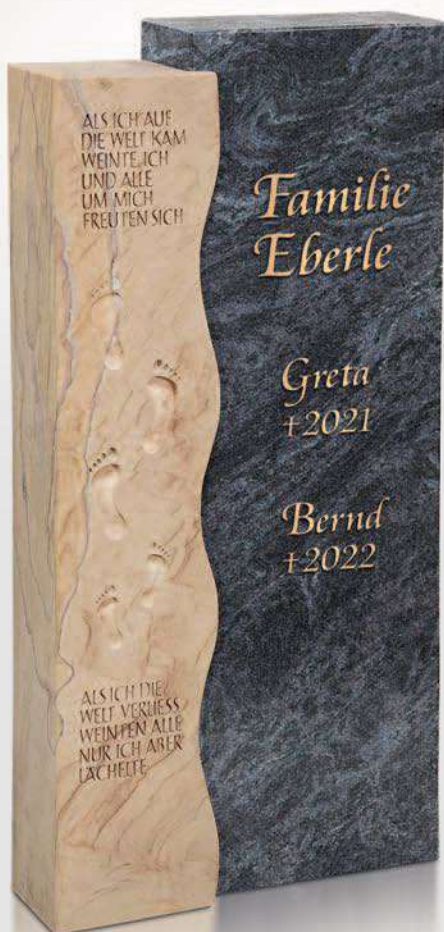

ALS ICH RAUF
DIE WELT KAM
WEINTE ICH
UND ALLE
UM MICH
FREU TEN SICH

Familie
Eberle

Greta
†2021

Bernd
†2022

ALS ICH DIE
WELT VERLIESS
WEINTE ALLE
NUR ICH ABER
LACH HELFE

mit Swarovski-Kristallen
verziert

R 11-40 (F)

Material Abb.:
Rainbow, geschliffen/
Orion, geschliffen.

Ornament Nr. 510,
mit Sinnspruch.

Destag Schrift:
Bronze, »Wunder 08«.