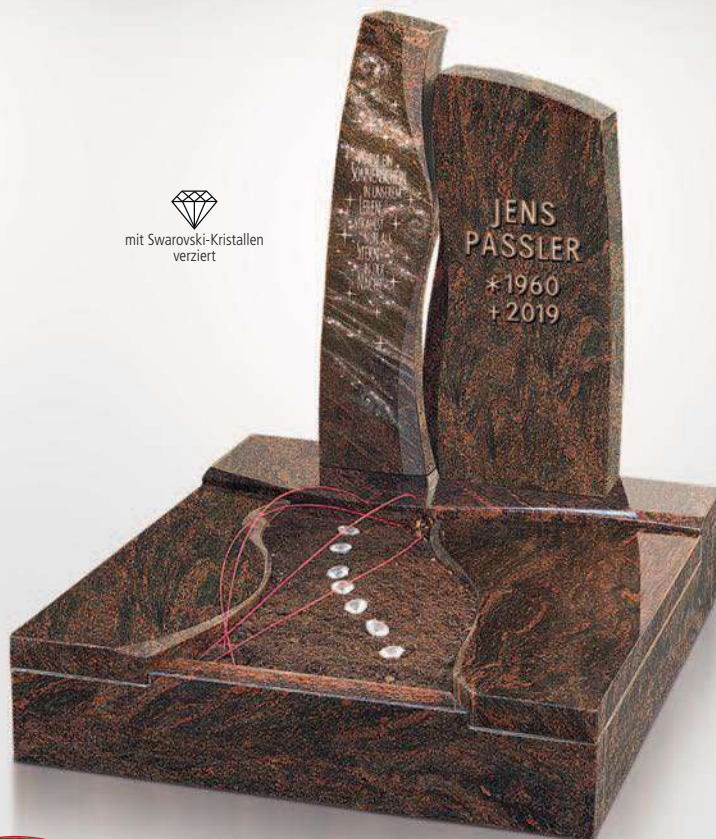

 **R 20-16 (G)+U 20-48**

 Material Abb.:
Oliv Grün gewolkt, poliert/
Orion, poliert.

 Strassacker Taube:
Edelstahl, Nr. 20869.

 Strassacker Schrift:
Edelstahl, »Winter«.

mit Swarovski-Kristallen
verziert

mit Swarovski-Kristallen
verziert