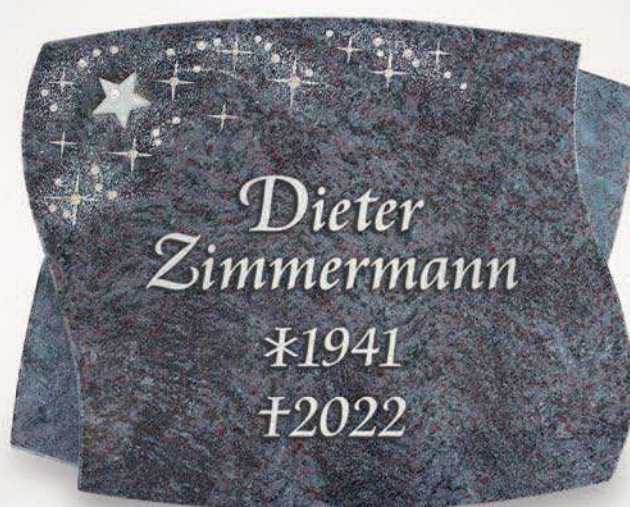

mit Swarovski-Kristallen
verziert

Lieferung
inklusive
Stütze

K44 Material Abb.: Orion, poliert-Profil: geledert. Ornament Nr. 715, mit Sternennebel. Destag Schrift: Aluminium, »Wunder 08«.