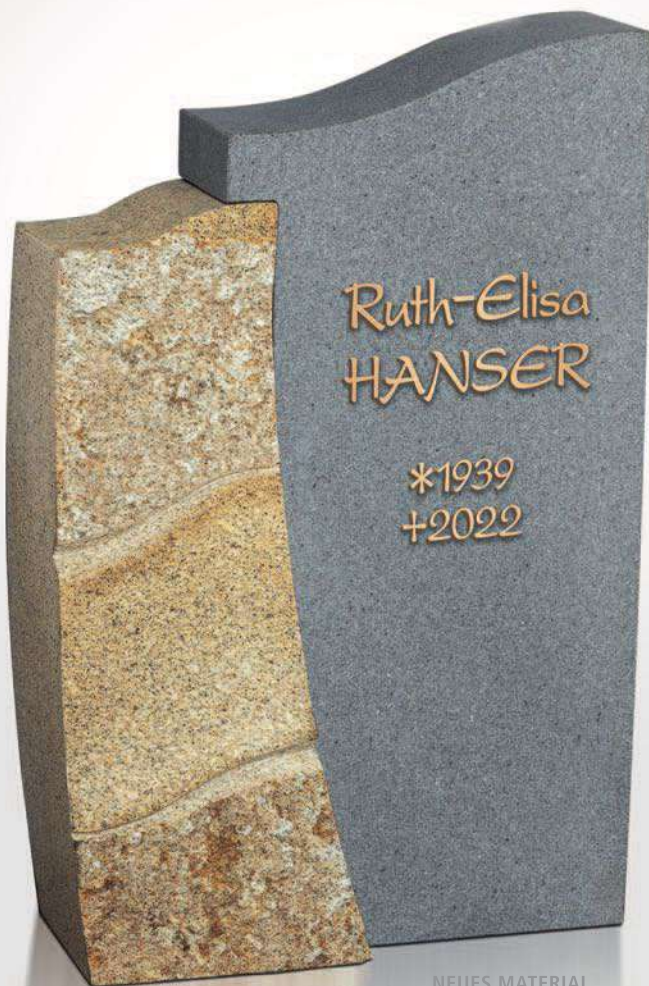

Heimisches Material wie Bayrisch Gelb mit vielen Farbnuancen, zeugt von Heimatverbundenheit.

R 22-09 (E)

Material Abb.:
Bayrisch Gelb,
gespalten - geledert/
Spice Black, geledert.

Destag Schrift:
Bronze, »Wunder 08«.

*Hans-Jürgen
Niederstetter*

‡ 1952
† 2021

*Ruth-Elisa
HANSER*

* 1939
+ 2022

NEUES MATERIAL
**BAYRISCH
GELB**

*Mathias
Eberhard*

* 1929
+ 2022

NEUES MATERIAL
**BAYRISCH
GRAU**

R 21-16 (F)

Material Abb.:
Bayrisch Gelb,
gespalten - geledert/
Bayrisch Grau, geledert.

Destag Schrift:
Bronze, »Wunder 02«.

R 22-08 (F)

Material Abb.:
Bayrisch Gelb,
gespalten - geledert/
Spice Black, geledert.

Destag Schrift:
Bronze, »Wunder 06«.