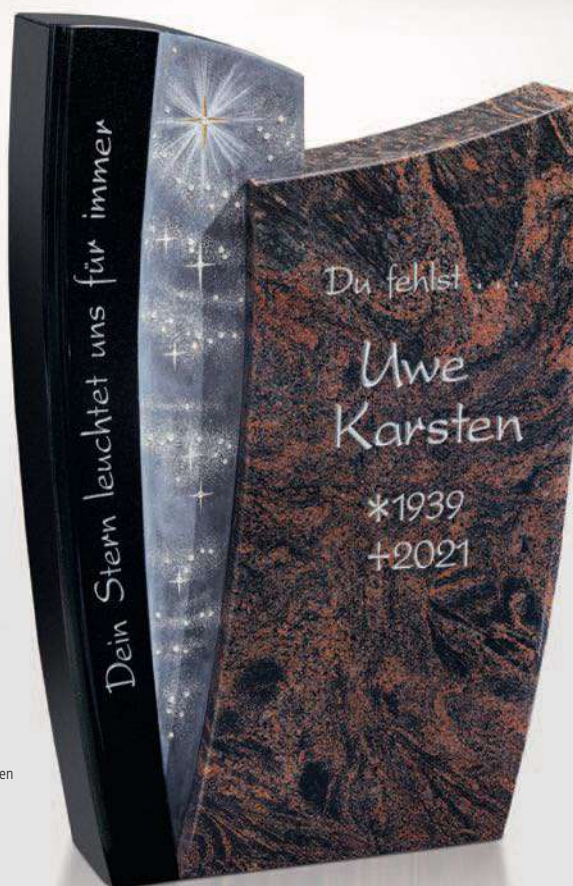

mit Swarovski-Kristallen
verziert

R 20-06 (F)

Material Abb.: Bohemian Grey,
geledert/Viscount White, geledert.

Ornament Nr. 873,
»Blattwerk«.

ABC Strassacker Schrift:
Edelstahl, »Winter«.

R 20-12 (G)

Material Abb.: Indian Black poliert,
Grund geledert/Aruba, poliert.