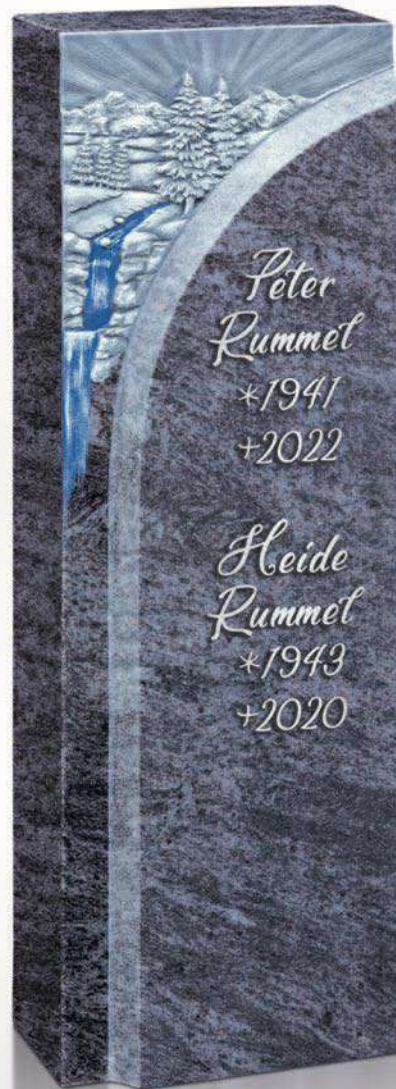

 Muschelkalk
aus Frankreich

 mit Swarovski-Kristallen
verziert

 Muschelkalk
aus Frankreich

-  **JH 18-06 (F)**
-  Material Abb.:
Orion, poliert, Profil:
geschliffen-geledert.
-  Ornament Nr. 860,
»Berglandschaft«.
-  ABC Destag Schrift:
 Aluminium, »Wunder 05«.