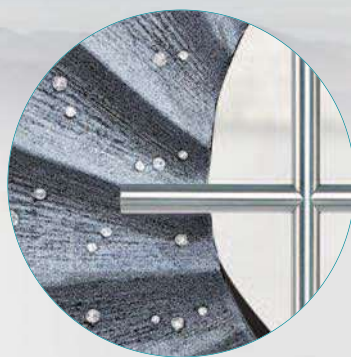

R 16-29(E)

mit Swarovski-Kristallen
verziert

Material Abb.:
Indian Black, poliert,
Persisch Beige, geschliffen.

Ornament Nr. 673.
 Destag Kreuz:
Edelstahl, Nr. H-181.

Destag Schrift:
 Edelstahl, »Wunder 06«.