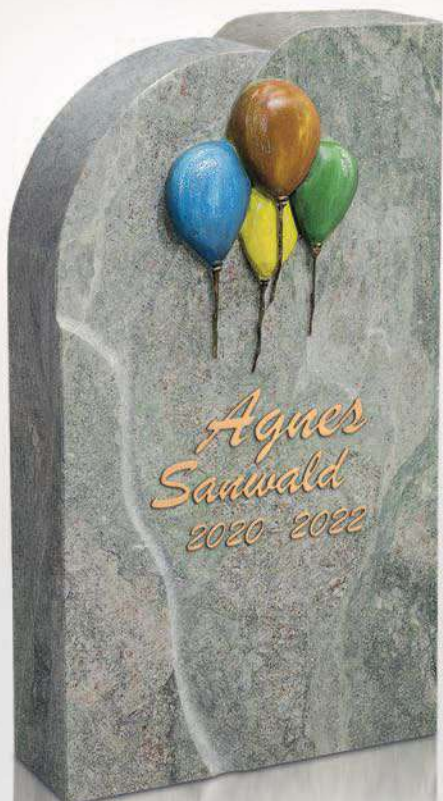

R 17-01

Material Abb.:
Persisch Beige,
gespitzt, gebeilt, leicht
überschliffen und Kanten
gerundet, Herzen geschliffen.

Ornament Nr. 695,
»Teddybär«.

Destag Schrift:
Bronze, »Wunder 05«.

R 17-05

Material Abb.:
Verde Fantastico,
poliert, zurück-
gesetzte Fläche
geschliffen.

Ornament Nr. 692,
»Luftballons«.

Destag Schrift:
Bronze, »Wunder 03«.

R 17-03

Material Abb.:
Orion, poliert,
Kopf gesprengt.

Ornament Nr. 696,
»Teddybär«.

Destag Schrift:
Bronze, »Wunder 08«.

R 17-06

Material Abb.:
Aruba, geledert/
Persisch Beige,
geschliffen.

Ornament Nr. 691,
mit Schmetterlingen.
Mit Glas-Regenbogen.

Destag Schrift:
gestrahlt, »Wunder 02«.