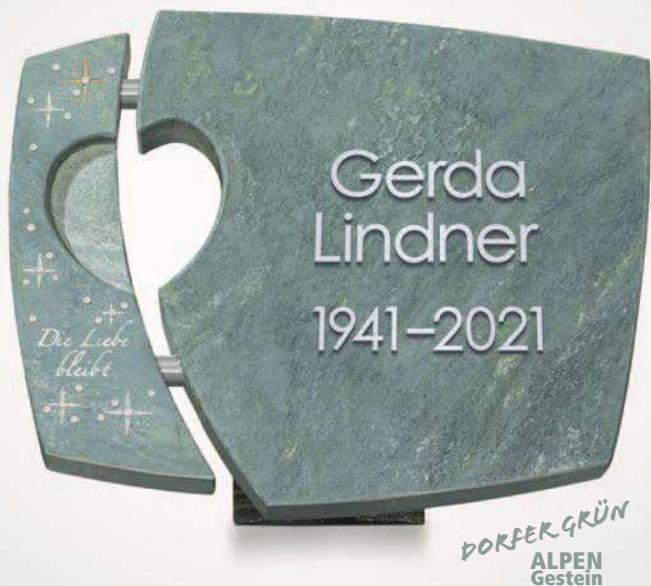

mit Swarovski-Kristallen verziert

K 21-06 Material Abb.: Dorfer Grün, geledert, Profil: IN 02, Ornament Nr. 997, mit Sternennebel und Sinnspruch. Destag Edelstahlbolzen: Nr. BA002. Destag Schrift: Edelstahl, »Wunder 01«.