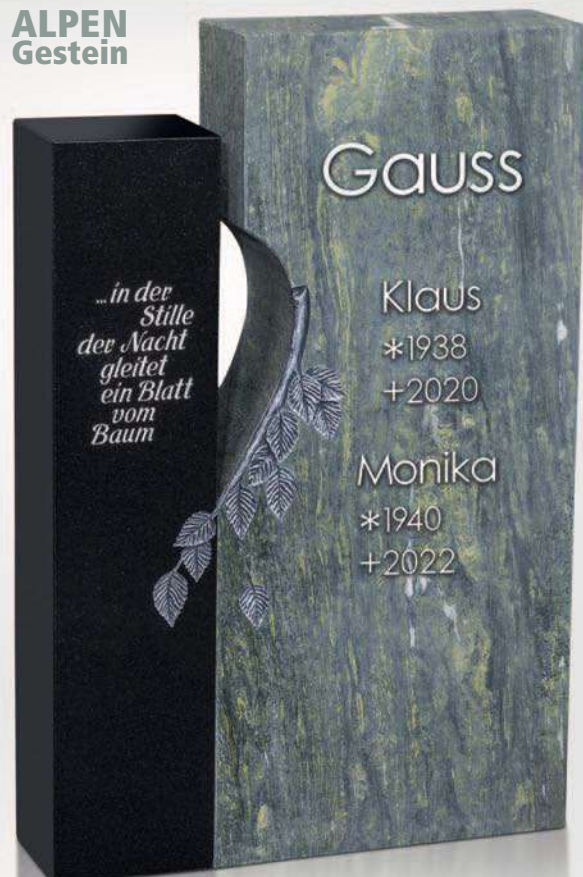

Destag Schrift:
Edelstahl,
»Wunder 01«.

R 20-21 (F)

Material Abb.:
Persisch Beige,
geschliffen/
Aruba poliert.

Ornament Nr. 868,
»Sonnenuntergang«
(Blattgold).

Destag Schrift:
Bronze,
»Wunder 06«.

mit Swarovski-Kristallen
verziert