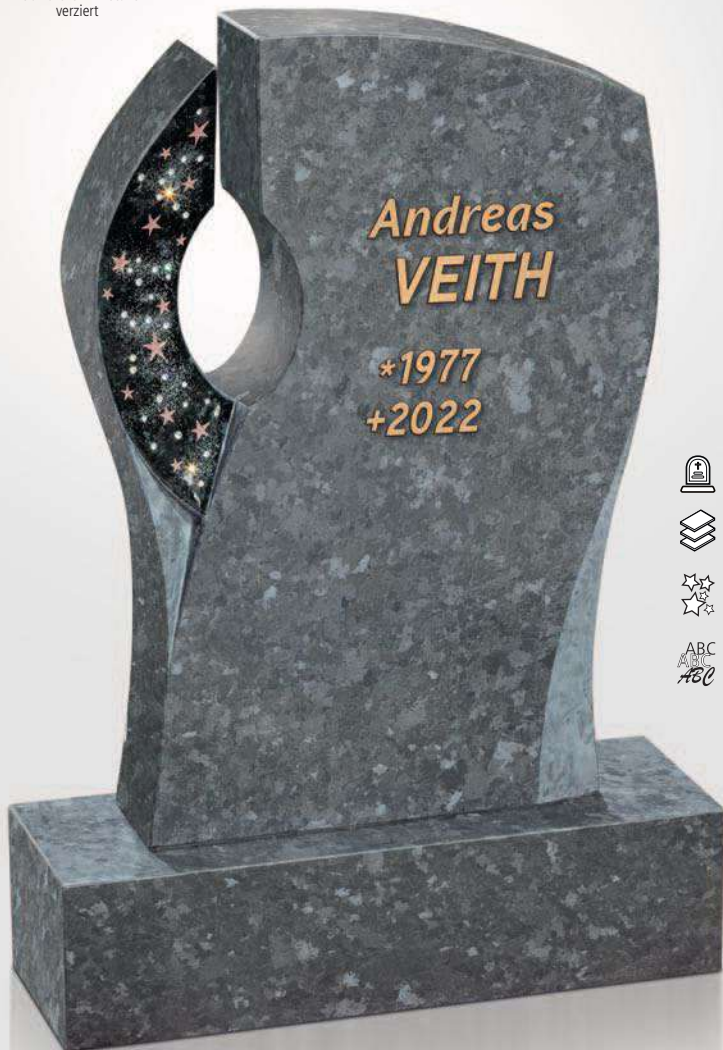

 Glasornament,
R=12 cm,
Größe frei wählbar.

 Strassacker Schrift:
 Bronze, »Weimar«.

 **R 20-45 (E)**

 Material Abb.:
Jura geschliffen.

 Glasornament
Nr. G1610, 50x17 cm.

 Strassacker Schrift:
 Bronze, »Scriptura«.

 Material Abb.:
Indian Black, poliert/Himalaya, poliert,
Profil: IN 09, Herz verdübelt.

 Destag Schrift:
Aluminium, »Wunder 02«.

mit Swarovski-Kristallen
verziert

Unser Liebling
Sebastian
Baumhauer
*2018
+2022

mit Swarovski-Kristallen
verziert

Andreas
VEITH
*1977
+2022

 **R 21-09 (F)**

 Material Abb.:
Brown Antique, geledert.

 Ornament Nr. 982,
mit Sternennebel.

 Destag Schrift:
Bronze, »Wunder 06«.

TOEPFER
Stephan
*1948
+2022
Martha
*1950
+2020