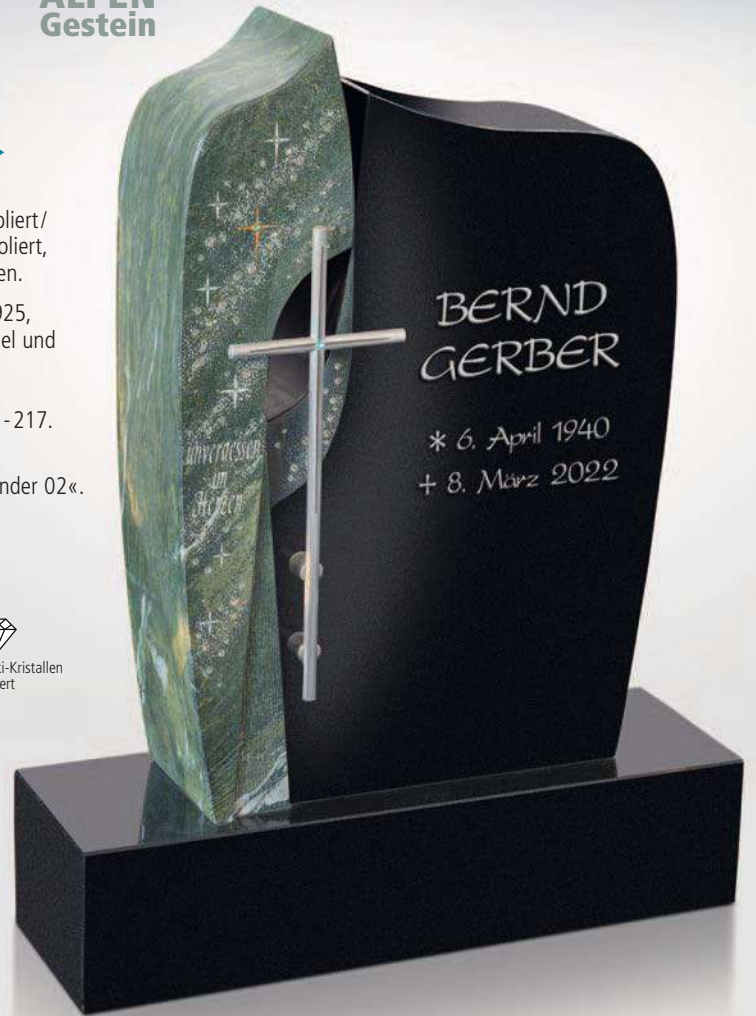

R 21-01 (F) ▶
Material Abb.:
Dorfer Grün, poliert/
Indian Black, poliert,
Profil: geschliffen.
Ornament Nr. 925,
mit Sternennebel und
Sinnspruch.
Destag Kreuz:
Edelstahl, Nr. H-217.
Destag Schrift:
Edelstahl, »Wunder 02«.