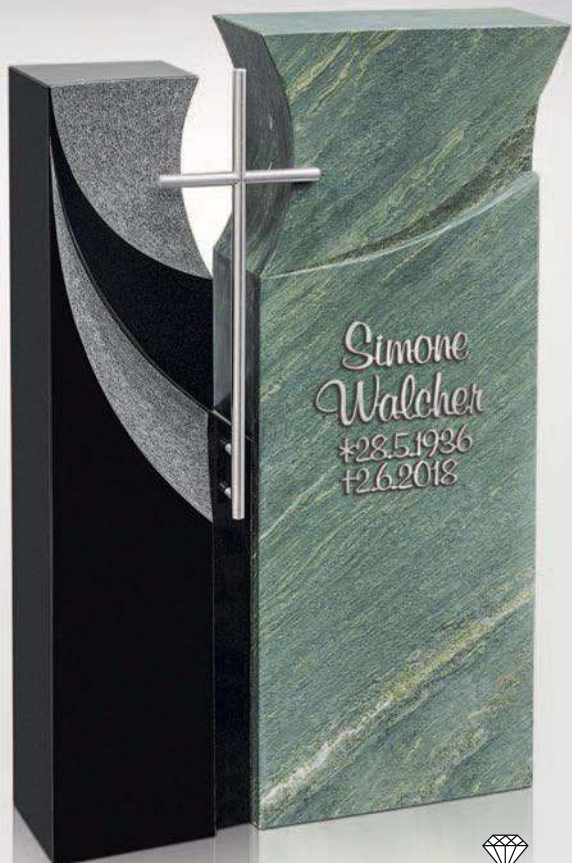

1. **R 18-12 (F)**
2. Material Abb.:
   Indian Black, poliert/
   Dorfer Grün, geledert,
   Profil: IN 02.
3. Destag Kreuz:
   Edelstahl, Nr. H-159.
4. Strassacker Schrift:
   Edelstahl, »Walcher«.