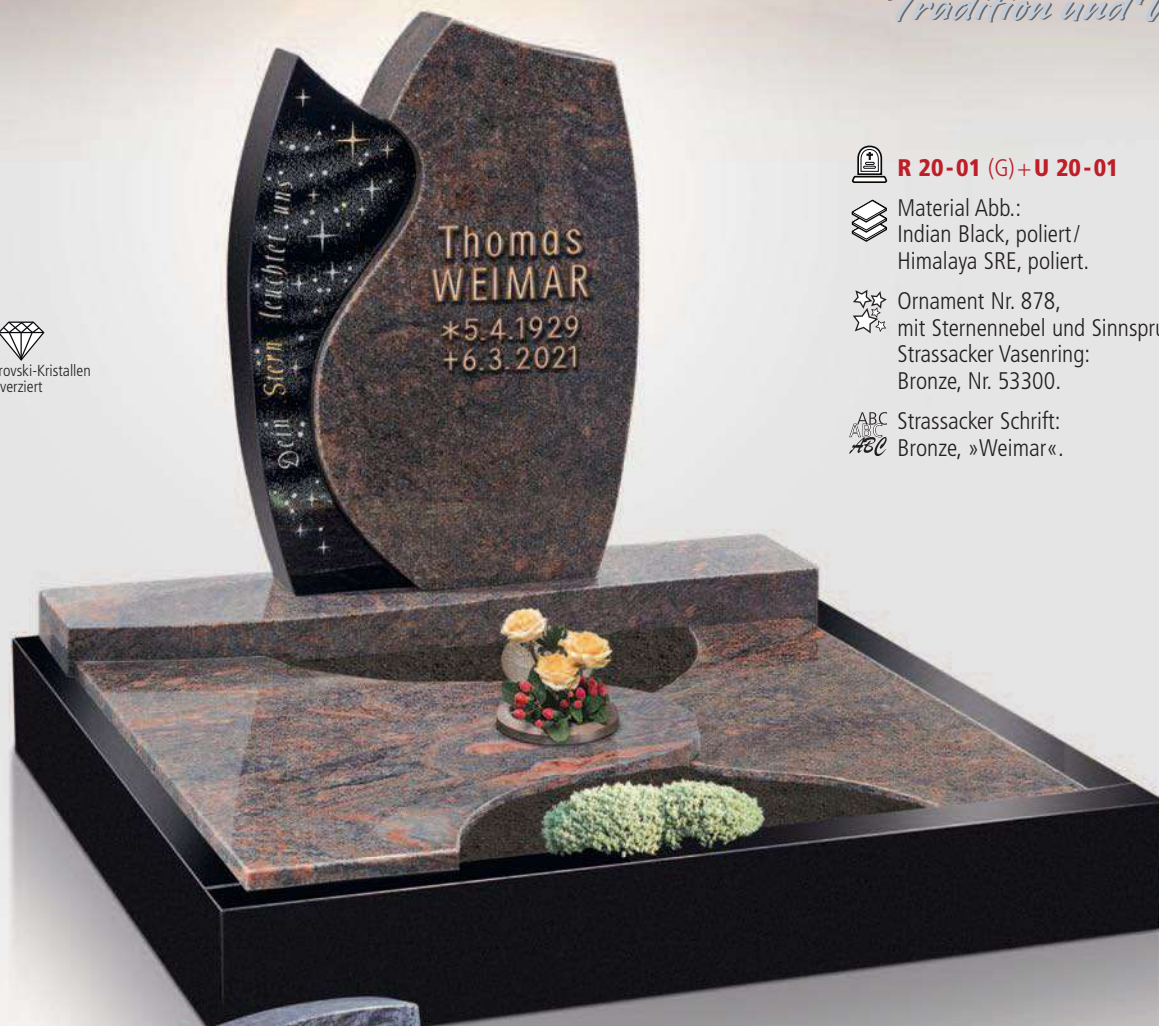

mit Swarovski-Kristallen
verziert

R 20-01 (G) + U 20-01

Material Abb.:
Indian Black, poliert/
Himalaya SRE, poliert.

Ornament Nr. 878,
mit Sternennebel und Sinnspruch.
Strassacker Vasenring:
Bronze, Nr. 53300.

Strassacker Schrift:
Bronze, »Weimar«.