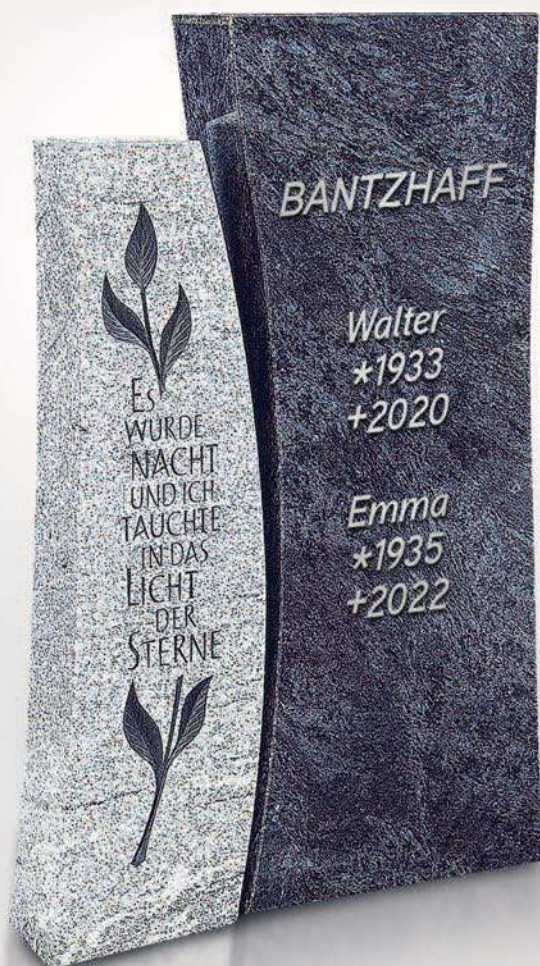

1. **◀ B 05-27 (E)**
2. Material Abb.: Orion/Viscount White, poliert.
   - Ornament Nr. 120, Blätter mit Sinnspruch.
   - ABC Destag Schrift: Aluminium, »Wunder 08«.

mit Swarovski-Kristallen
verziert