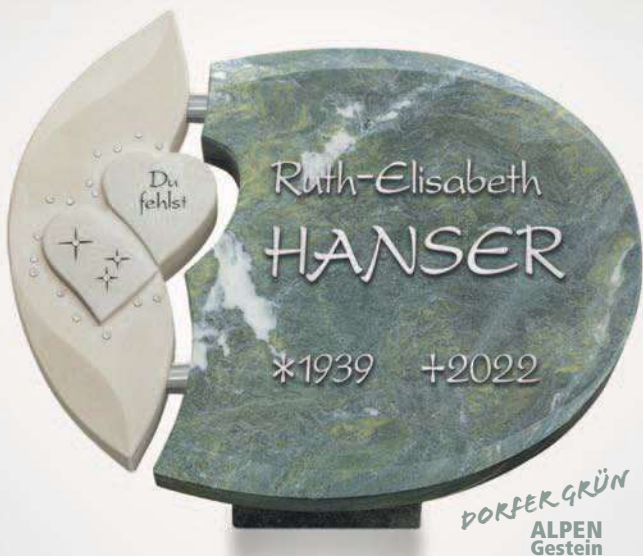

K 57 Material Abb.: Persisch Beige, geschliffen / Dorfer Grün, geledert. Ornament Nr. 913, mit Sinnspruch. Destag Edelstahlbolzen: Nr. BA002. Destag Schrift: Edelstahl, »Wunder 02«.