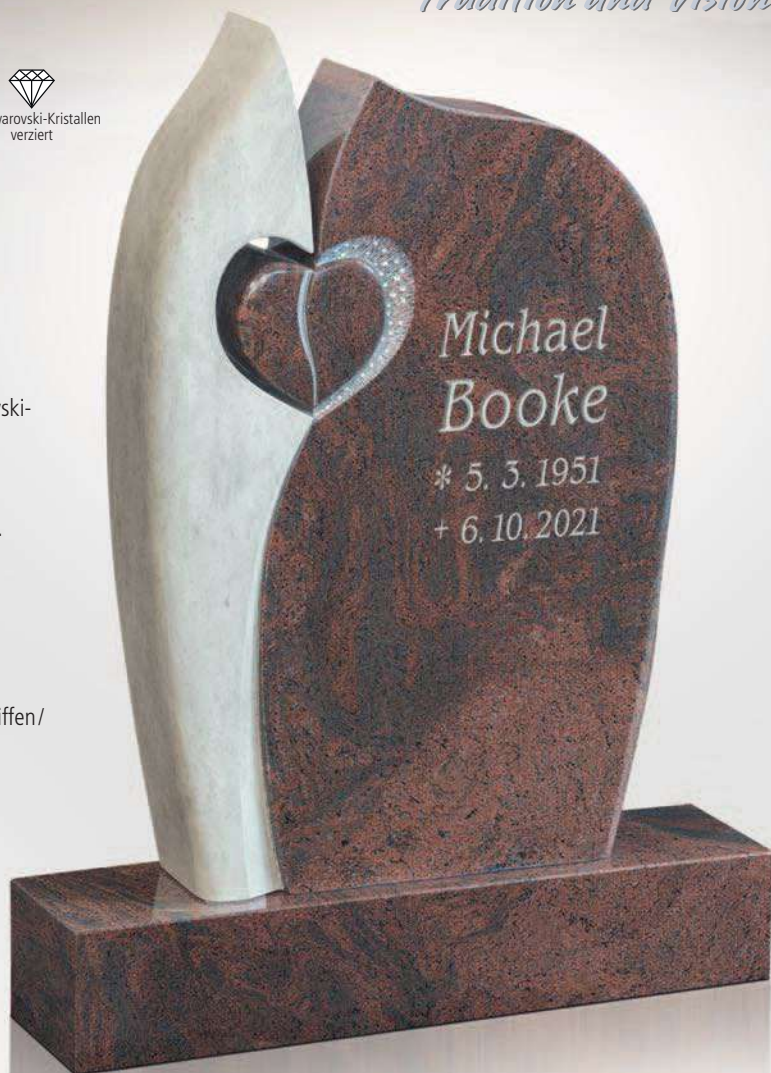

ABC Strassacker Schrift:
Bronze, »Meandra«.

R 20-05 (G) ▶

Material Abb.:
Persisch Beige, geschliffen/
Twilight Red, poliert,
Profil: IN 05.

Ornament Nr. 883,
Nut fein vom Hieb.

ABC Schrift:
gestrahlt.

mit Swarovski-Kristallen
verziert