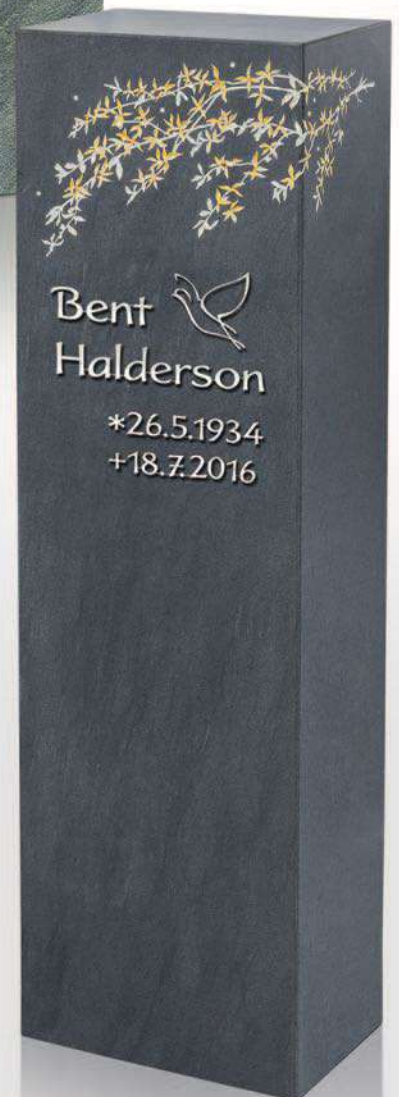

1. **R 13-38 (E)**
   Material Abb.: Bohemian Grey, geledert.
   Ornament Nr. 799, »Orchidee«.
   Destag Schrift: Bronze, »Wunder 02«.

1. **R 13-38 (E)**
   Material Abb.: Bohemian Grey, geledert.
   Ornament Nr. 798, »Blütenranke«.
   Strassacker Schrift: Edelstahl, »Winter«.