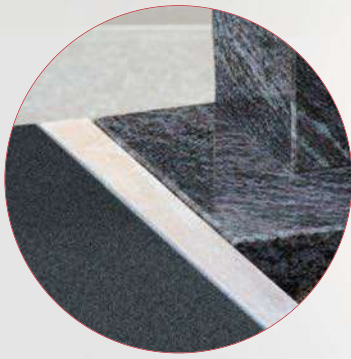

R 15-38 (F) + U 15-16

Material Abb.:
Orion, poliert/Indian Black, geledert.

Destag Edelstahlbänder,
Nr. DM-201.
Strassacker Laterne:
Bronze, Nr. 40257.

Strassacker Schrift:
 Edelstahl, »Neukamp«.

SERPENTIN
ALPEN
Gestein