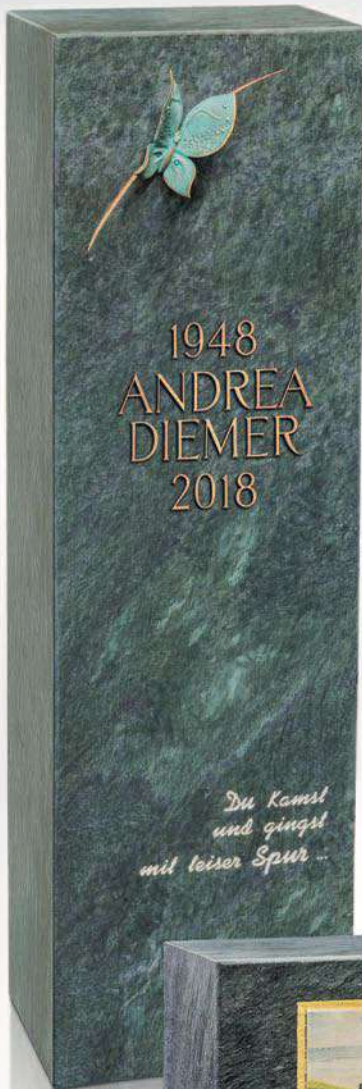

-  **R 13-38 (E)**
-  Material Abb.:
Serpentin, geledert.
-  Ornament Nr. 773,
mit Sinnspruch.
Strassacker
Schmetterling:
Bronze, Nr. 20595.
-  Strassacker Schrift:
 Bronze, »Antikon«.

SERPENTIN
ALPEN
Gestein