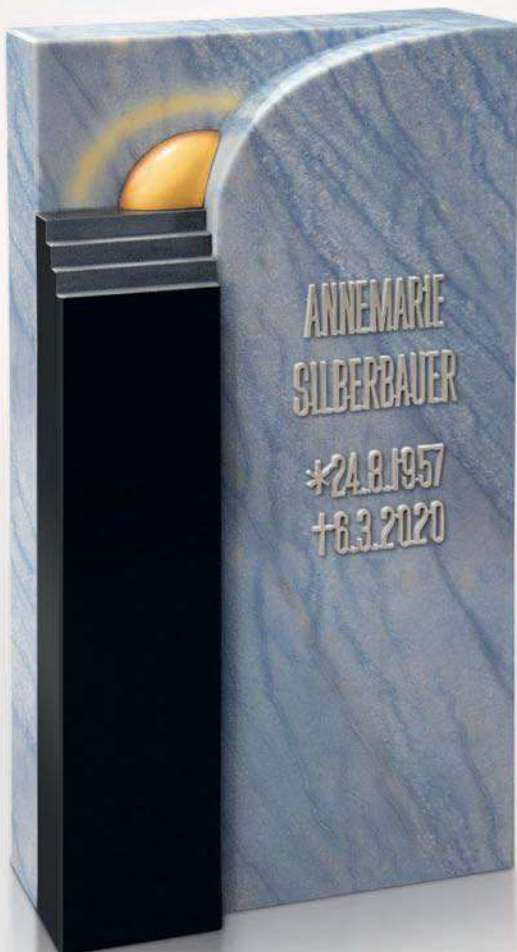

ABC Schrift:
gestrahlt.

J 12-02 (H) ▶

Material Abb.:
Indian Black, poliert.

Ornament Nr. 332.
Strassacker
Schmetterling:
Bronze, Nr. 20366.

ABC Strassacker Schrift:
Bronze, »Antikon«.

R 07-32 (H) ▶

Material Abb.:
Amaro Gelb,
poliert.