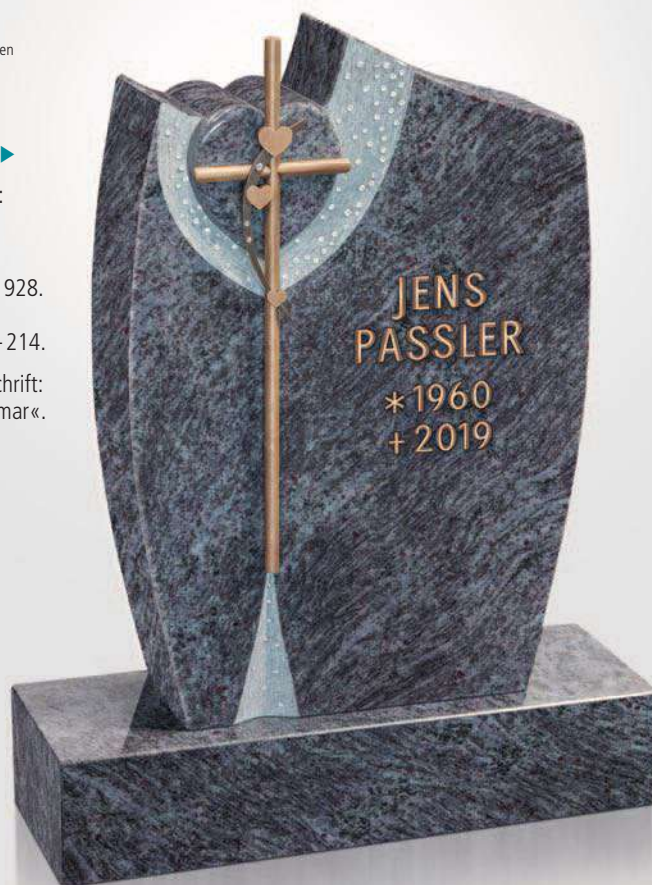

ABC Strassacker Schrift:
Bronze, »Weimar«.

R 21-11 (F)

Material Abb.: Aruba, poliert.
Profil: IN 03.

Ornament Nr. 928.
Destag Kreuz: Bronze, Nr. H-214.

ABC Destag Schrift:
Bronze, »Wunder 06«.

mit Swarovski-Kristallen
verziert