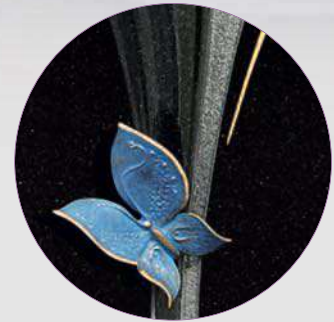

J 11-11(G)

Material Abb.:
Indian Black,
poliert.

Ornament Nr. 332,
Profil: geschliffen.
Strassacker
»Schmetterling«:
Bronze, Nr. 20366.

Destag Schrift:
Edelstahl, »Wunder 03«.