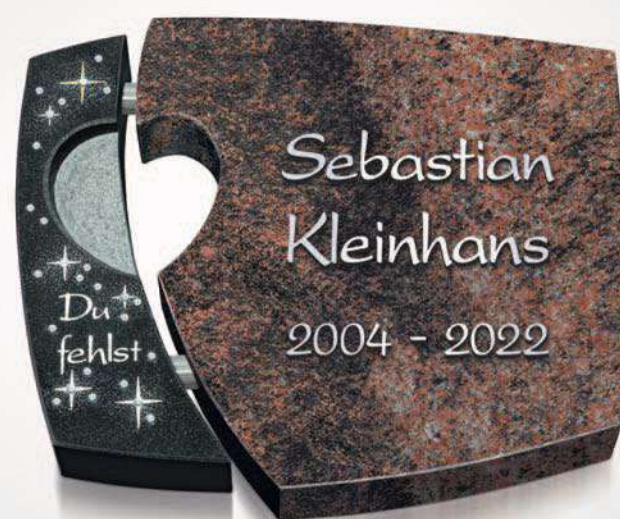

Lieferung inklusive Stütze

K 22-01 Material Abb.: Orion Dunkel, poliert. Destag Kreuz: Edelstahl, Nr. DK - 241. Ornament Nr. 996, mit Sternennebel. Destag Schrift: Edelstahl, »Wunder 06«.

mit Swarovski-Kristallen
verziert