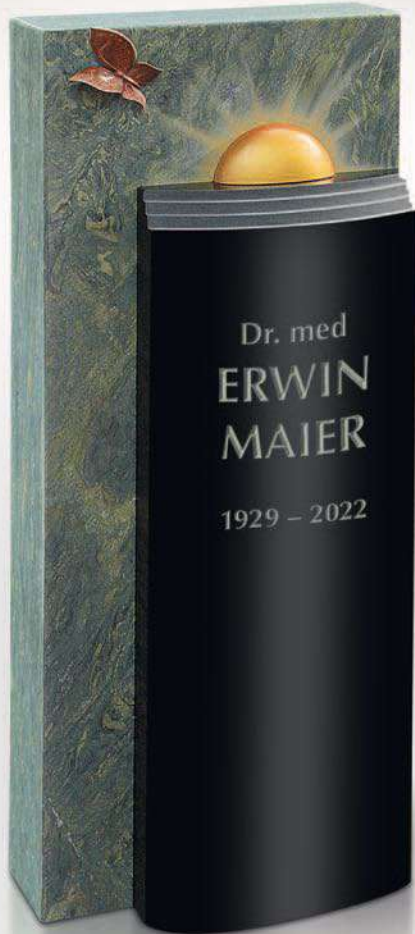

**ALPEN
Gestein**

J 11-15 (G)

Material Abb.:
Dorfer Grün, geledert/
Indian Black, poliert.

Ornament Nr. 377,
»Treppe mit Sonne«.
Strassacker Schmetterling:
Bronze, Nr. 20366.

ABC Schrift:
gestrahlt.