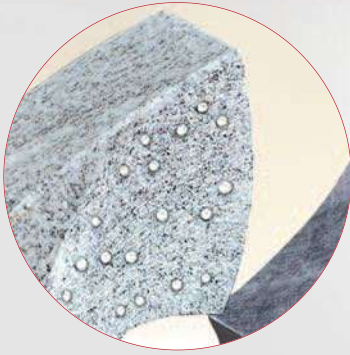

R 19-23 (G)+U 19-23

Material Abb.:
Viscount White, poliert/
Orion, poliert, Profil: IN 02.

Ornament Nr. 806,
mit Strahlen.

Destag Schrift:
Aluminium, »Wunder 01«.

mit Swarovski-Kristallen
verziert