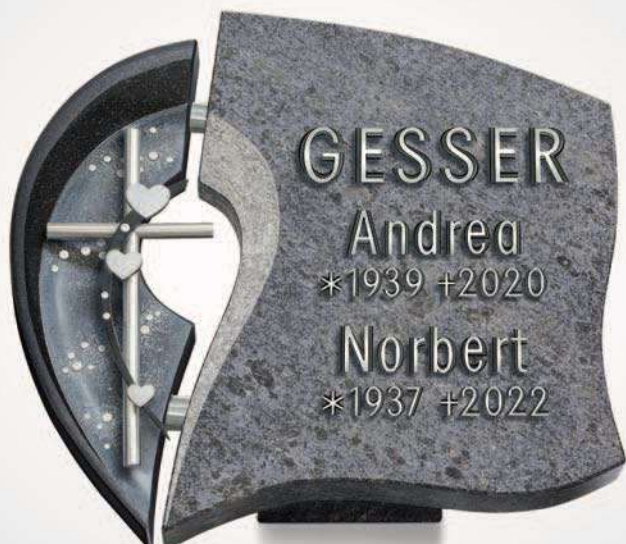

K 21-01 Material Abb.: Indian Black, poliert/Steel Grey, chiano finish. Profil: IN 02. Destag Kreuz: Edelstahl, Nr. H - 211, Ornament Nr. 1013, mit Sternennebel. Destag Edelstahlbolzen: Nr. BA002. Strassacker Schrift: Aluminium »Weimar«.