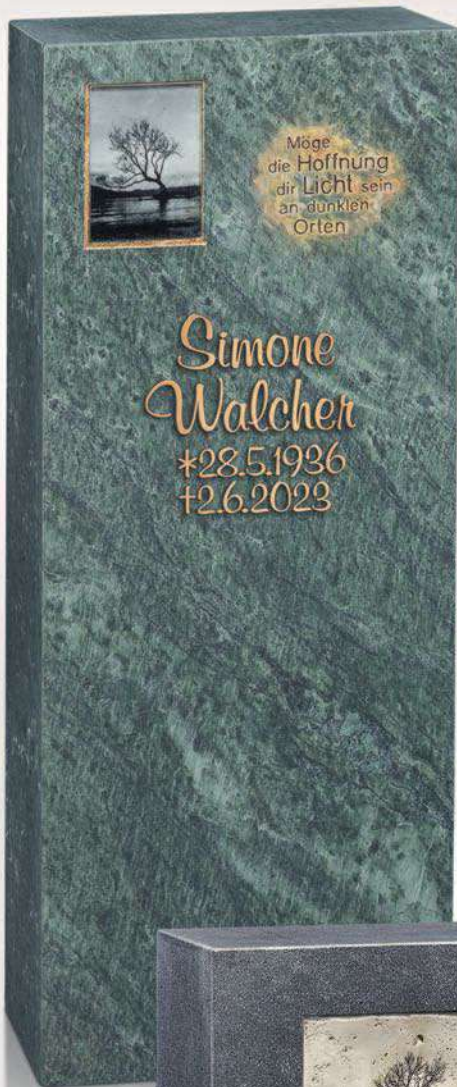

SERPENTIN
ALPEN
Gestein

- **R 13-38 (E)**
- Material Abb.: Serpentin, geledert.
- Ornament Nr. 888, Motivplatte Nr. 44-60-0014, 15x10 cm, Rand vergoldet, Sinnspruch gestrahlt und getönt.
- Strassacker Schrift: Bronze, »Walcher«.

- **R 13-38 (E)**
- Material Abb.: Cafe Imperial, geledert.
- Ornament Nr. 893, Motivplatte Nr. 44-60-0001, 15x15 cm, Rand vergoldet.
- Strassacker Schrift: Bronze, »Meandra«.

- **R 13-38 (E)**
- Material Abb.: Virginia Black, geledert.
- Ornament Nr. 838, »Motivplatte 1« (15x15 cm), Rand getönt.
- Destag Schrift: Bronze, »Wunder 03«.

- **R 13-38 (E)**
- Material Abb.: Persisch Beige, geschliffen.
- Ornament Nr. 859, Glasherz, 9x9 cm, mit Sinnspruch.
- Destag Schrift: Bronze, »Wunder 01«.