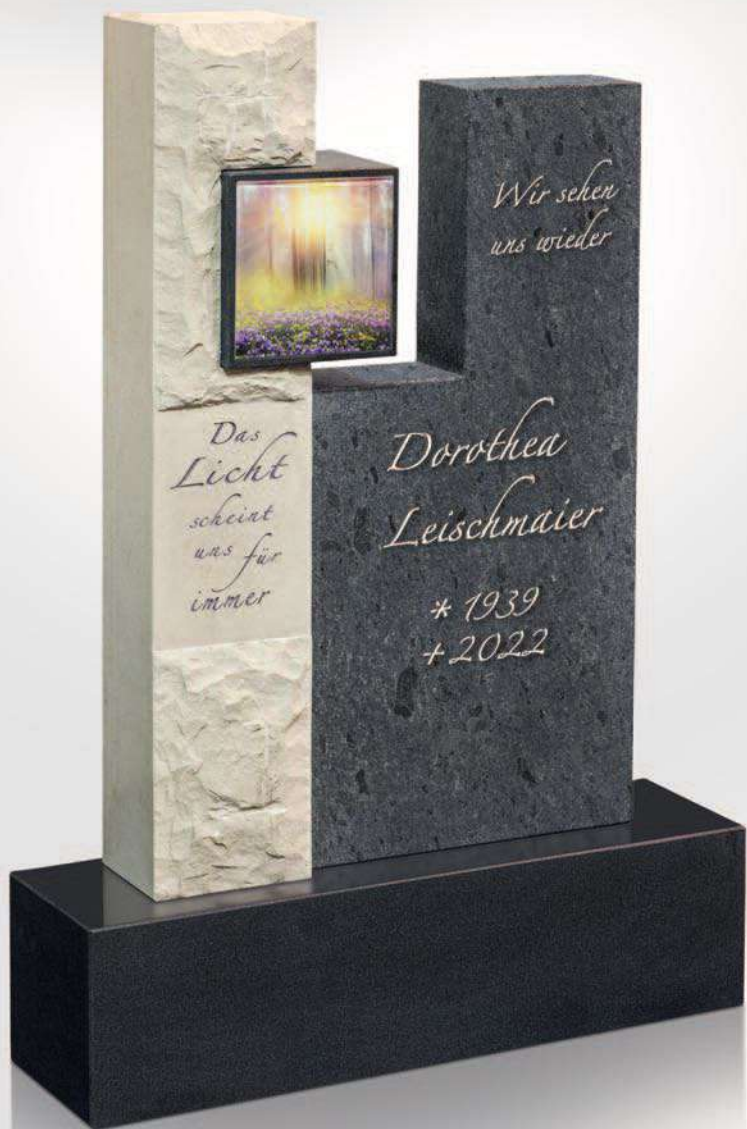

Motiv auf
GLAS