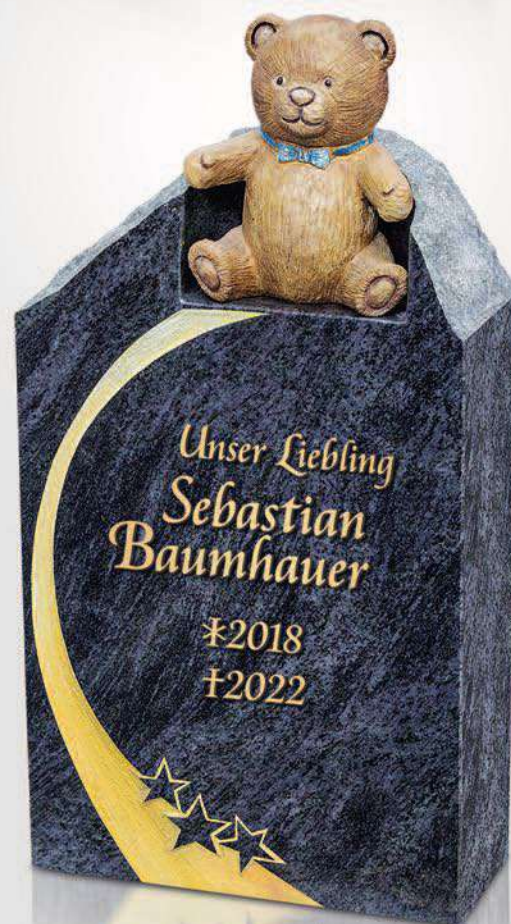

R 17-03

Material Abb.:
Orion, poliert,
Kopf gesprengt.

Ornament Nr. 696,
»Teddybär«.

Destag Schrift:
Bronze, »Wunder 08«.