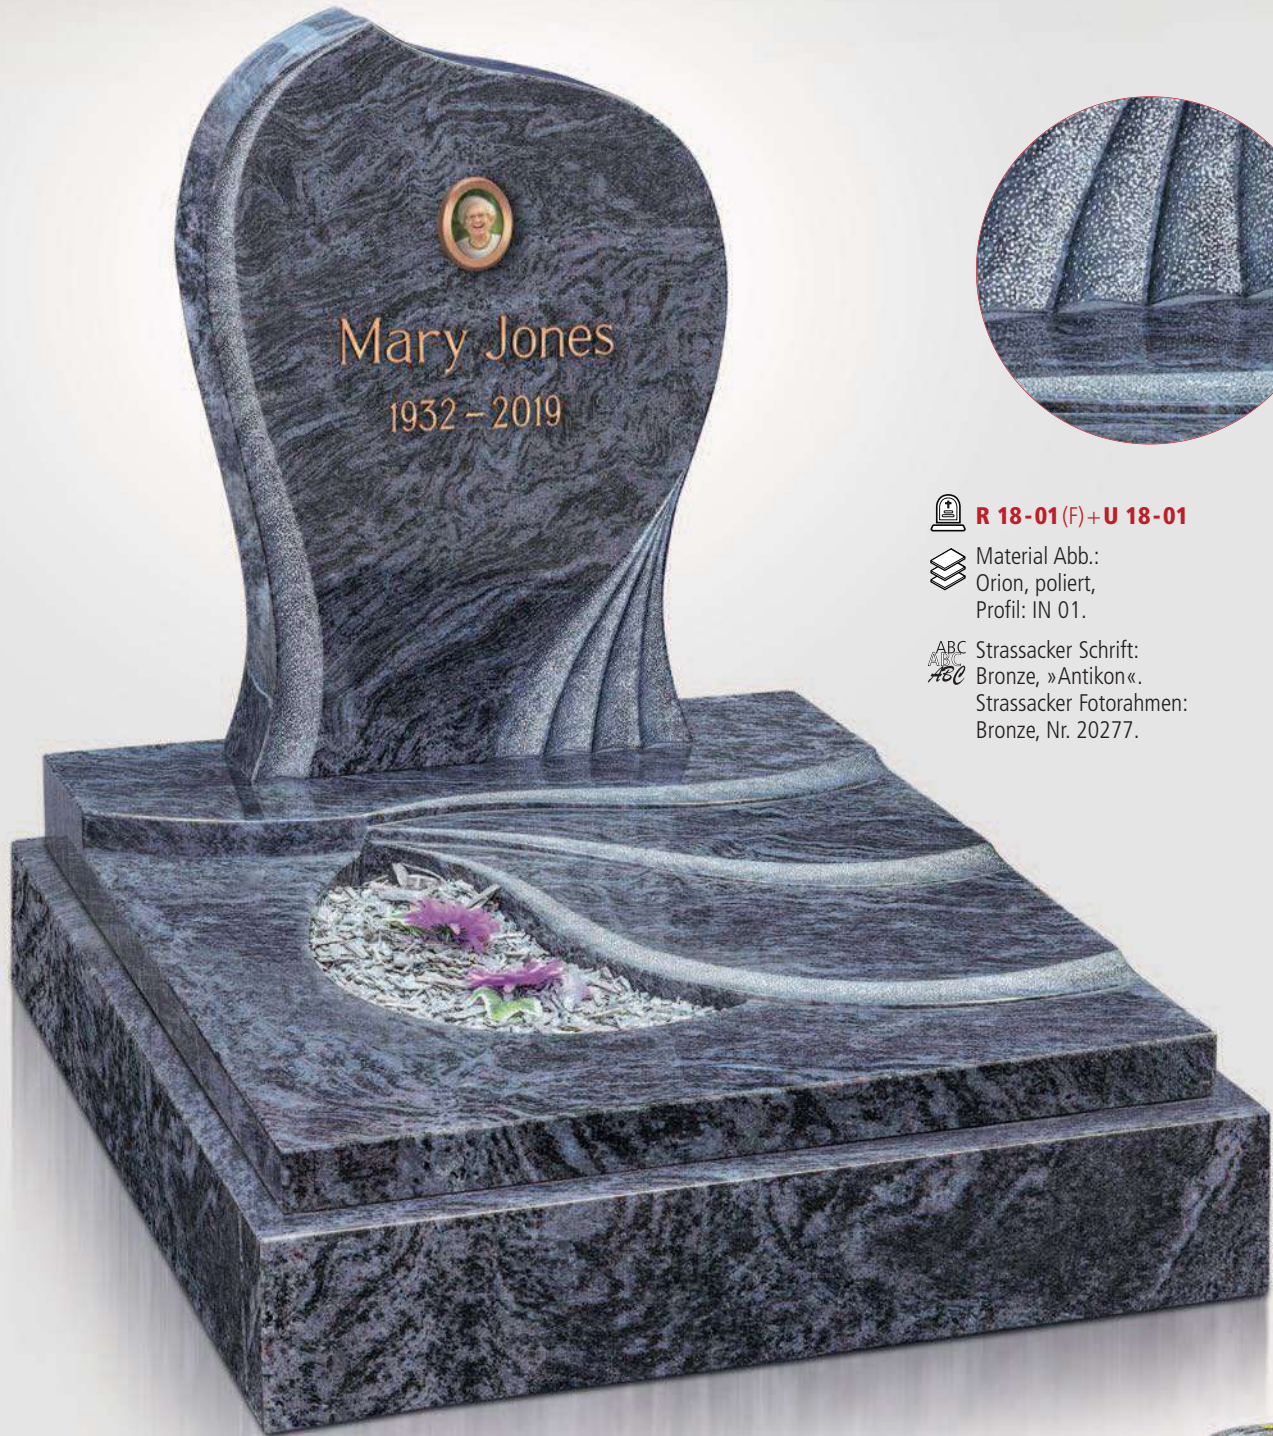

R 18-01 (F) + U 18-01

Material Abb.:
Orion, poliert,
Profil: IN 01.

Strassacker Schrift:
Bronze, »Antikon«.
 Strassacker Fotorahmen:
Bronze, Nr. 20277.

Unsere Empfehlung:
Innovative Steinlaterne von

rokstyle®
DESIGN