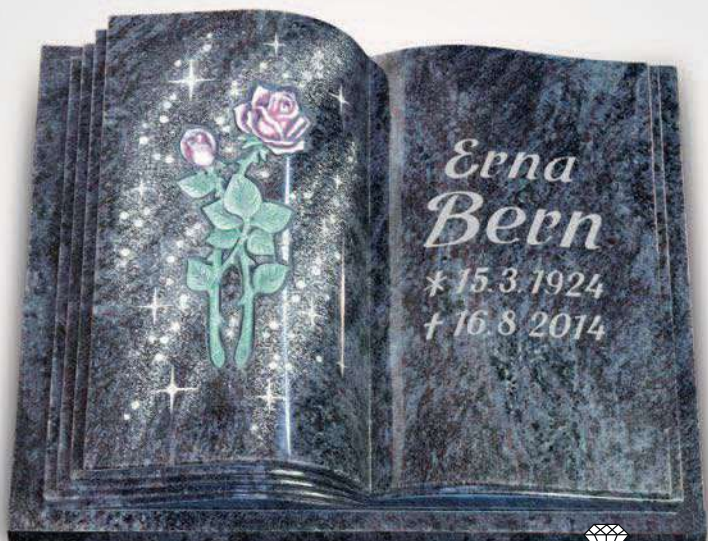

BU 05 Material Abb.: Aruba, poliert. Ornament Nr. 568, »Rosen«. Destag Schrift: Bronze, »Wunder 01«.

BU 26 Material Abb.: Orion, poliert. Ornament Nr. 568, »Rosen«. Schrift: Gestrahl.