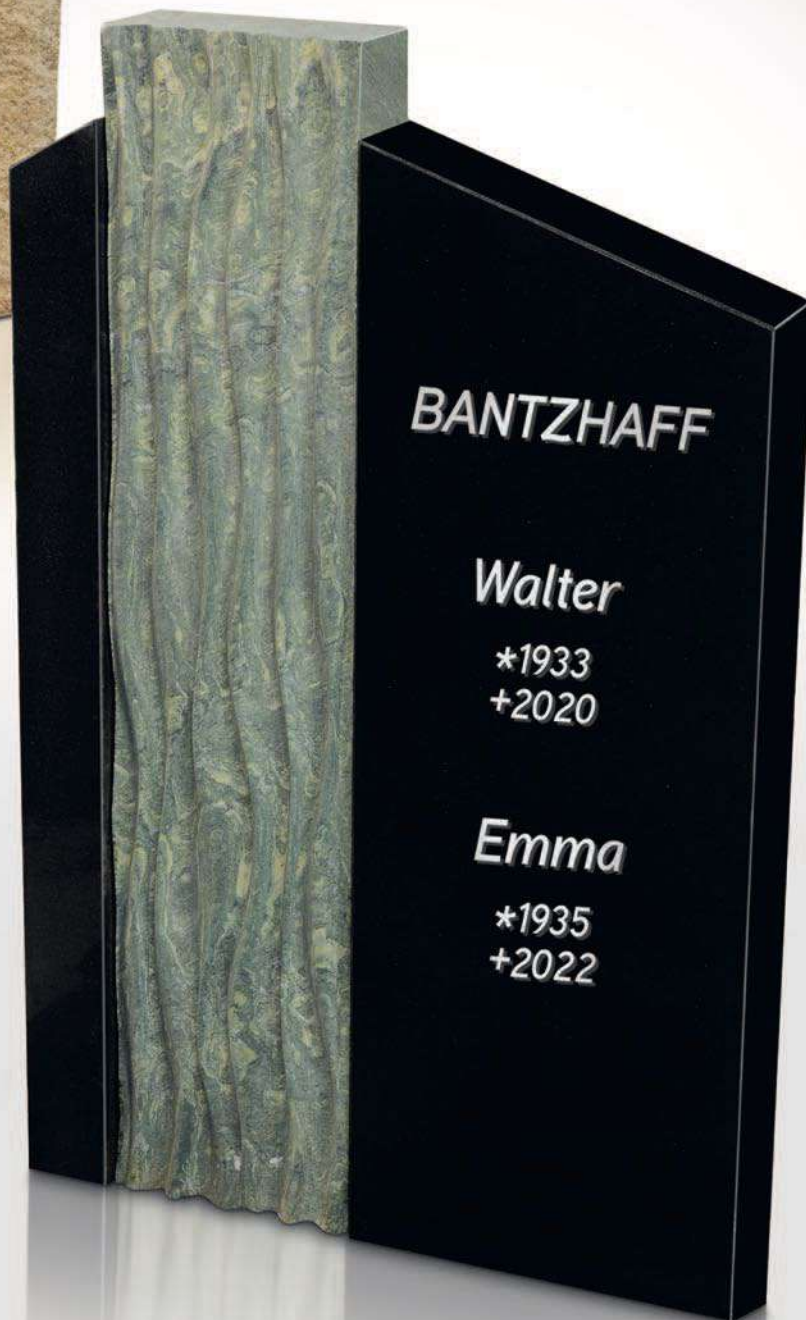

NEUES MATERIAL
**BAYRISCH
GELB**

DORFERGRÜN

**ALPEN
Gestein**

R 22-05

Material Abb.:
Indian Black, poliert/
Dorfer Grün, Serie Waves.

Destag Schrift:
Edelstahl, »Wunder 06«.

BANTZHAFF

Walter