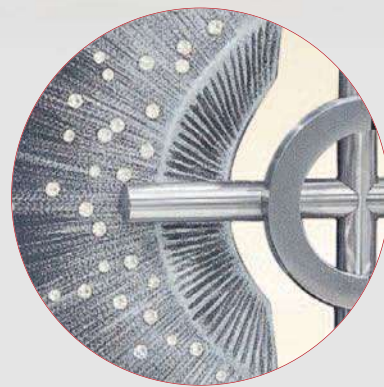

 Destag Kreuz:
Bronze, Nr. H-234.

 Destag Schrift:
Bronze, »Wunder 01«.

Steel Grey, chiano finish,
beim Blick gegen das Licht
ergeben sich wunderschöne
Lichtreflektionen.

mit Swarovski-Kristallen
verziert