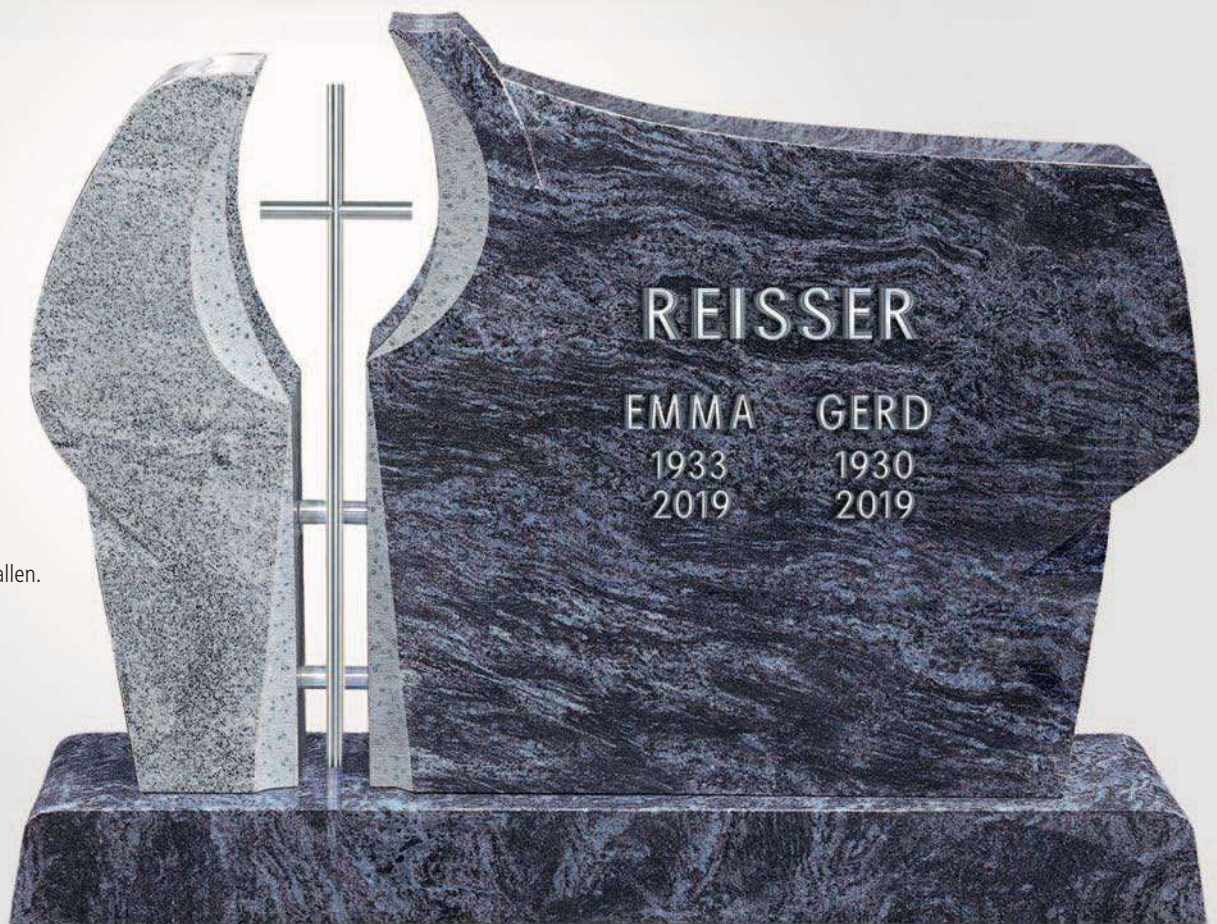

B 18-02 (F)

Material Abb.:
Aruba, poliert,
Profil: geschliffen-
poliert.

Ornament Nr. 763,
mit Sternennebel.
Strassacker Kreuz:
Bronze, Nr. 60282.

Strassacker Schrift:
Bronze, »Elegant«.

mit Swarovski-Kristallen
verziert

mit Swarovski-Kristallen
verziert

B 14-06 (G)

Material Abb.:
Orion/Viscount White,
poliert, Profil: IN 02.

Ornament Nr. 569, mit
blauen Swarovski-Kristallen.
Destag Kreuz:
Edelstahl, Nr. H-180.

Strassacker Schrift:
Aluminium, »Weimar«.