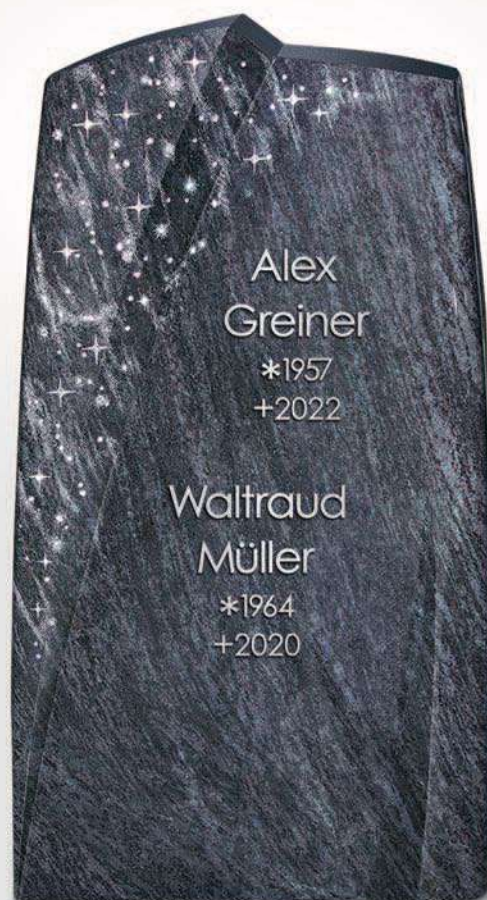

 Destag Schrift:
Bronze, »Wunder 08«.

Alex
Greiner
*1957
+2022

Waltraud
Müller
*1964
+2020

 **R 11-21 (H)**

 Material Abb.:
Orion, poliert.

 Ornament Nr. 345,
mit Sternennebel.

 Destag Schrift:
Aluminium, »Wunder 01«.