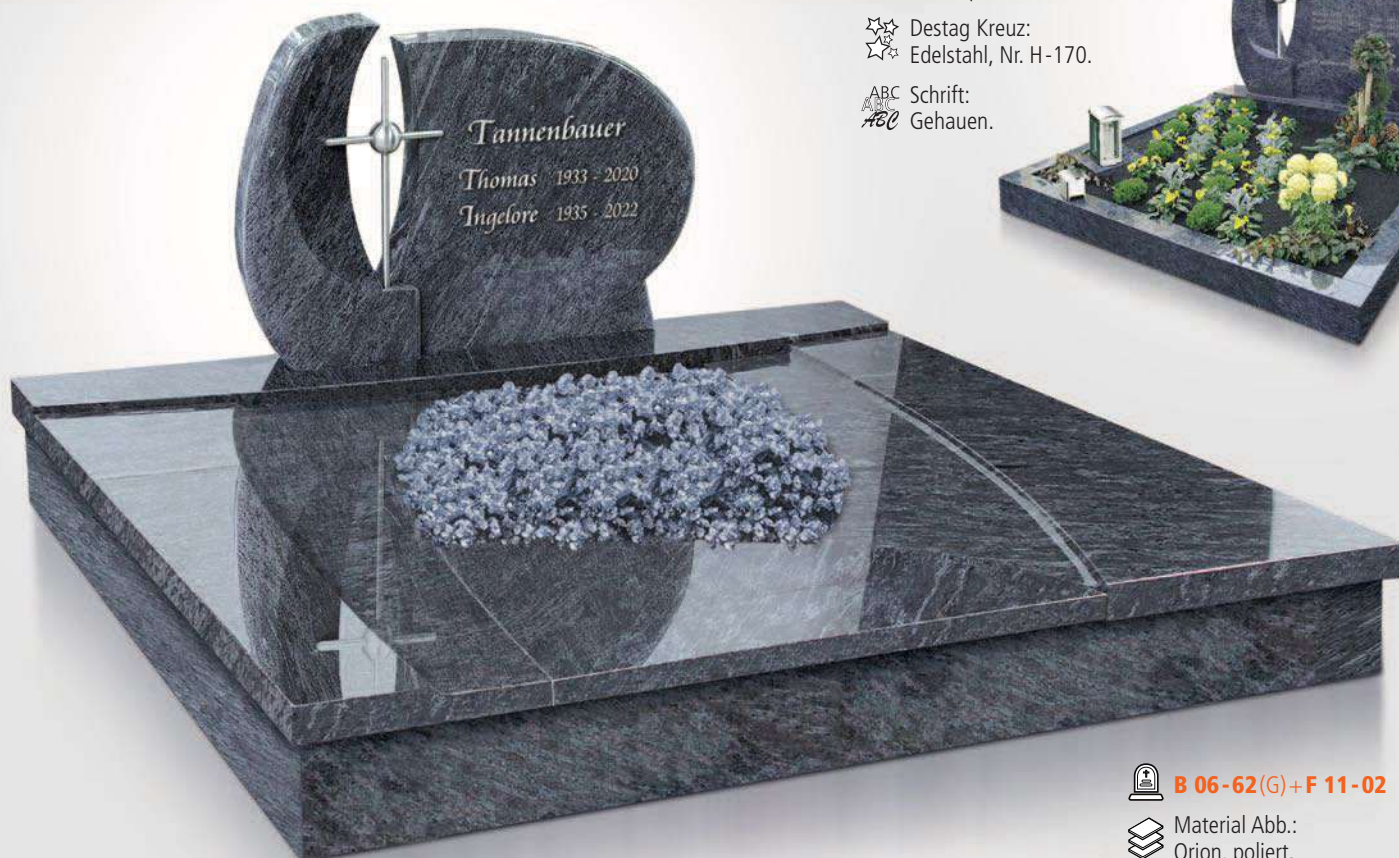

B 06-62(G)

Material Abb.:
Orion, poliert.

Destag Kreuz:
Edelstahl, Nr. H-170.

ABC Schrift:
A&B Gehauen.

B 08-27(H)+F11-03

Material Abb.:
Orion, poliert.

Strassacker Kreuz:
Bronze, Nr. 60214.

ABC Strassacker Schrift:
A&B Aluminium, »Scriptura«.

B 06-62(G)+F 11-02

Material Abb.:
Orion, poliert.

Destag Kreuz:
Edelstahl, Nr. H-170.

ABC Destag Schrift: Edelstahl,
A&B »Wunder 08«.