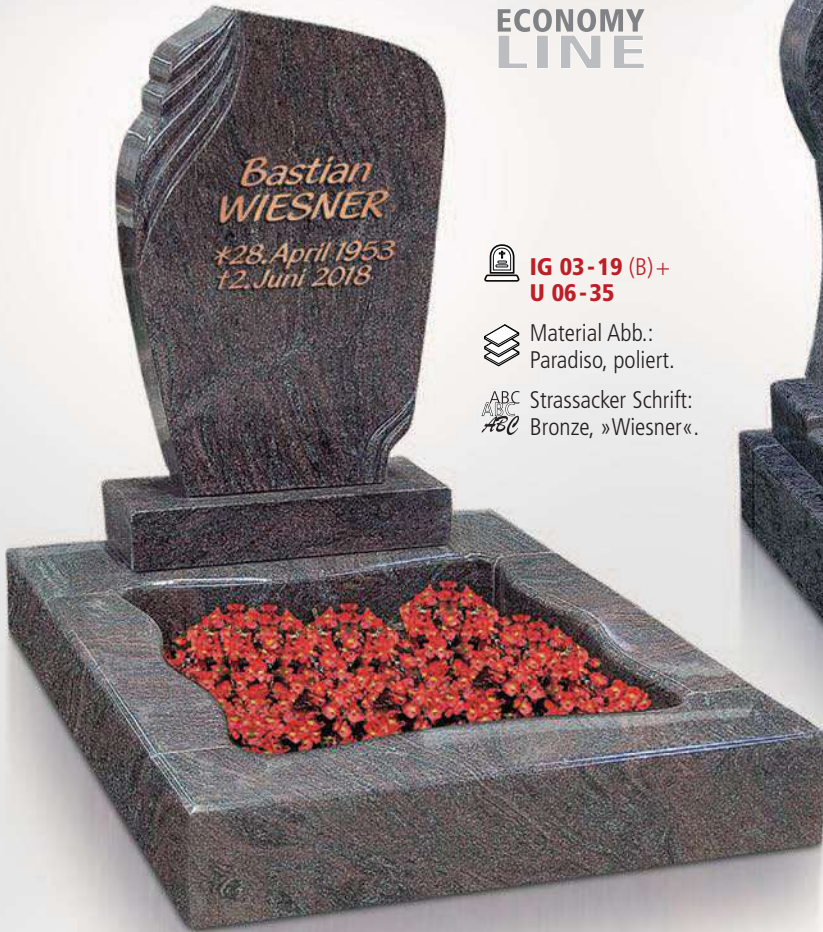

ECONOMY
LINE

-  **IG 06-90 (B)+
U 06-28**
-  Material Abb.:
Himalaya, poliert.
-  Strassacker Schrift:
Edelstahl, »Weidner«.

ECONOMY LINE

 **IG 03-19 (B)+
U 06-35**

 Material Abb.:
Paradiso, poliert.

 Strassacker Schrift:
Bronze, »Wiesner«.