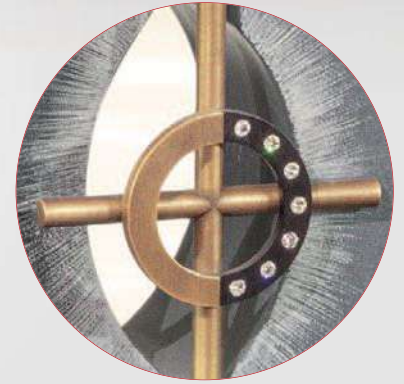

R 21-09 (F)+U 21-08

Material Abb.:
Bohemian Grey, geledert/
Indian Black, poliert.

Ornament Nr. 1012,
mit Strahlen.
Destag Kreuz: Bronze, Nr. H-212.

Destag Schrift:
Bronze, »Wunder 06«.

mit Swarovski-Kristallen
verziert

R 21-09 (F)+U 21-08

Material Abb.:
Steel Grey, chiano finish/
Indian Black, poliert.

Destag Kreuz:
Bronze, Nr. H-234.

Destag Schrift:
Bronze, »Wunder 01«.