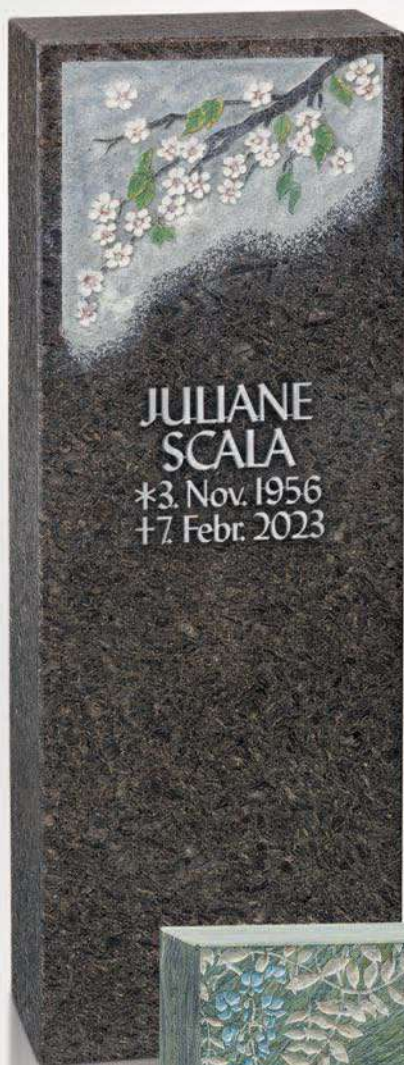

-  **R 13-38 (E)**
 Material Abb.: Bohemian Grey, geledert.
 Ornament Nr. 799, »Orchidee«.
 Destag Schrift: Bronze, »Wunder 02«.

-  **R 13-38 (E)**
 Material Abb.: Bohemian Grey, geledert.
 Ornament Nr. 798, »Blütenranke«.
 Strassacker Schrift: Edelstahl, »Winter«.