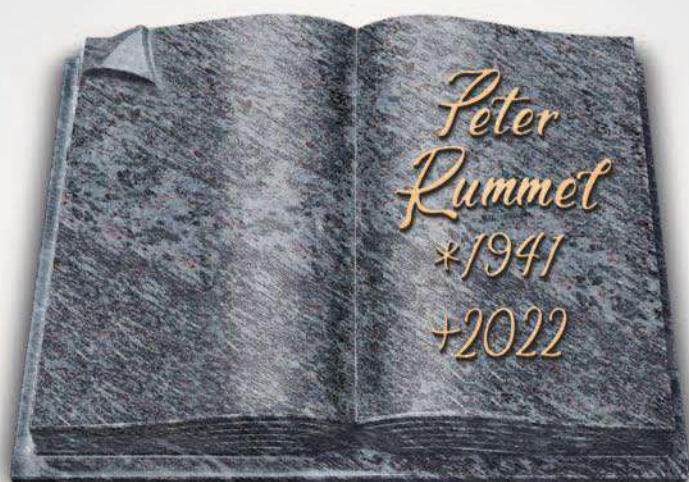

BU 14 Material Abb.: Orion, poliert. Destag Schrift: Bronze, »Wunder 05«.