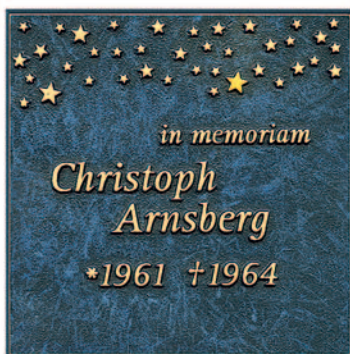

Meandra Scriptura Revant
Antikon Elegant Karund

Wunder_{DG01} Wunder_{DG01}
Wunder_{DG02} Wunder_{DG02}
Wunder_{DG03} Wunder_{DG03}
WUNDER_{DG04} WUNDER_{DG04} WUNDER_{DG04}
Wunder_{DG05} Wunder_{DG05}