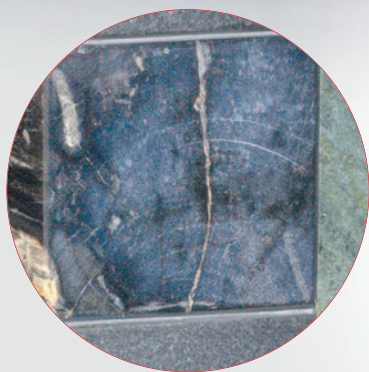

URNENANLAGEN

ECHTES FOSSIL
»Versteinertes Holz«

R 22-11 + U 22-06

Inkl. Intarsie mit versteinertem Holz,
Material: Indian Black/Dorfer Grün