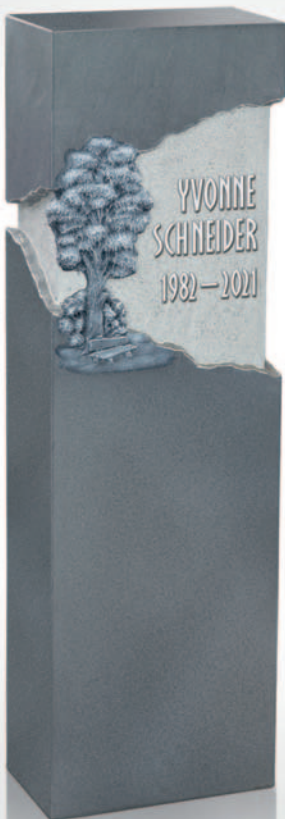

DESTAG

R 13-38
mit Ornament Nr. 962,
Material: Bohemian Grey